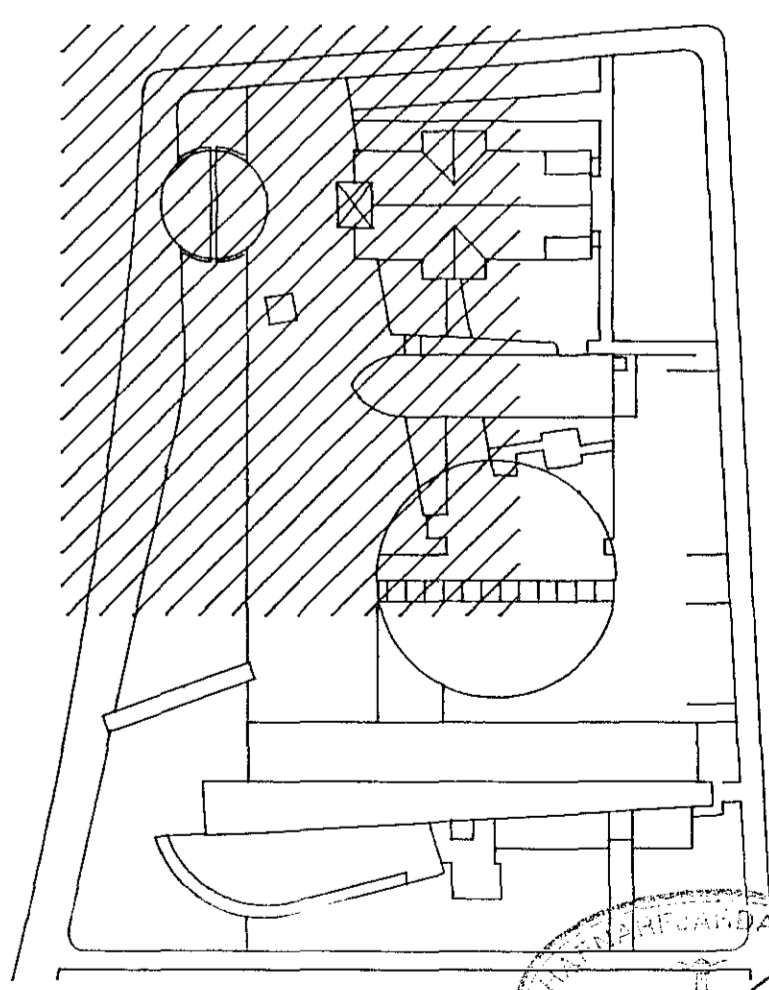

GRUNNMYND 1:50

**ATH.**  
 FLATARMÁL SNJÓBRÆDSLUKERFIS KIRKJU ER 170 m<sup>2</sup>  
 OG HEILDARLENGD RÖRA 676 m.  
 ÞIL MILJI RÖRA ER c/c 250 mm NEMA ANNAÐ SE TEKID FRAM.  
 FRÁGANGUR SNJÓBRÆDSLUI I PLANI SJA TERNINGU H.01.  
 ALLUR FRÁGANGUR SKAL VERA I SAMRÆMI VÍÐ REGLUGERÐIR.