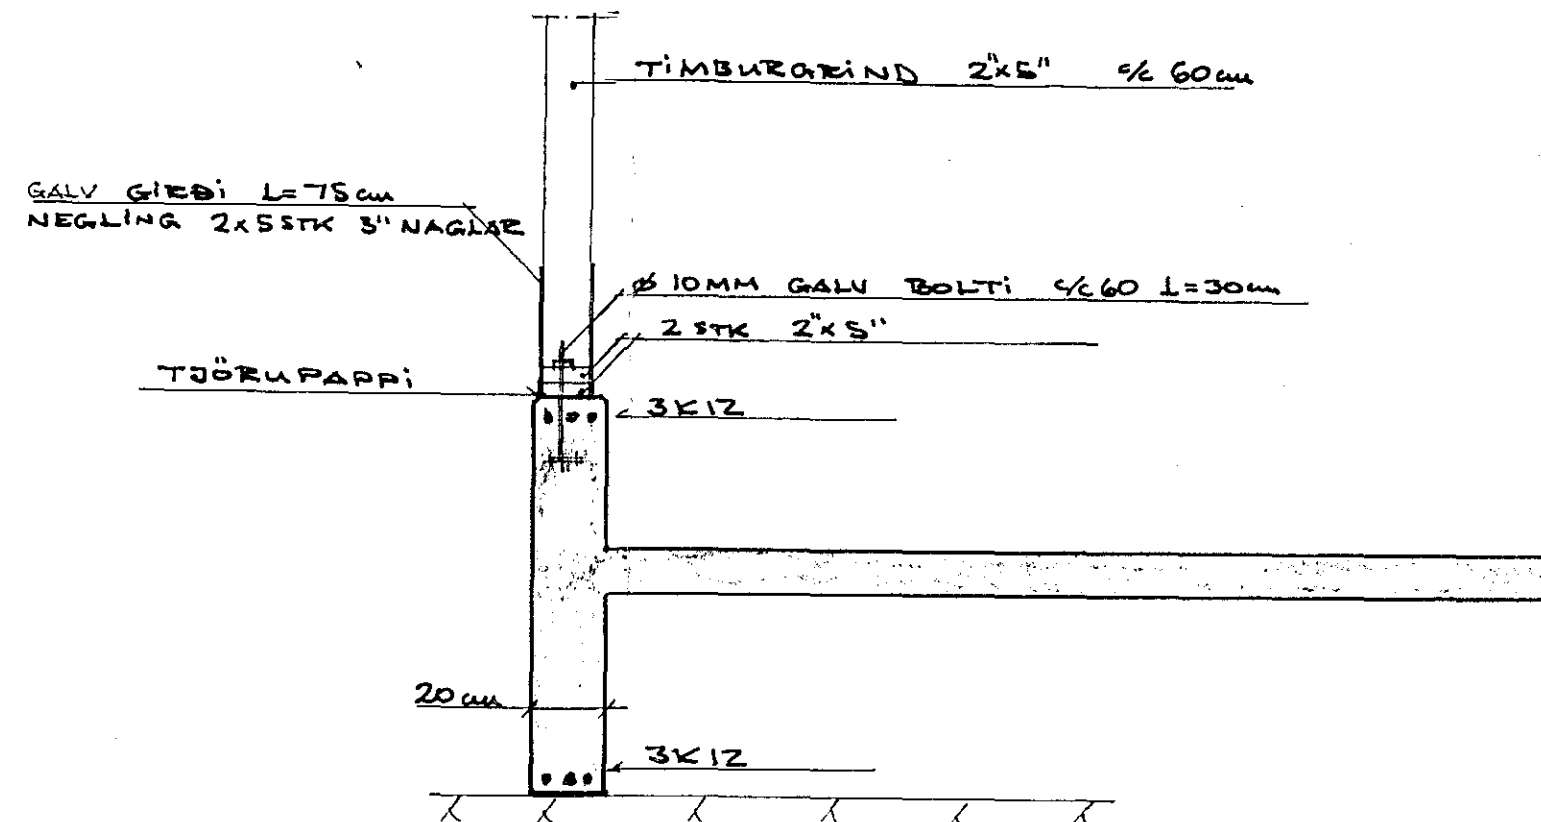

SÖKKLAR M 1:50

SNIB A-A M 1:20

SNIB C-C M 1:20

SNIB B-B M 1:20

HELLA, HAFNARFIRÐI.
STRAUDGATA 73

SÖKKULTEIKNING OG
HLUTI TIMBURBEINDAR

REIKN + TEIKN VPK. MÁL 1:50 / 1:20

APRIL 1986 VILMAR ÞÓR KRISTINSSON
BYGGINGARTEKNIÐR.