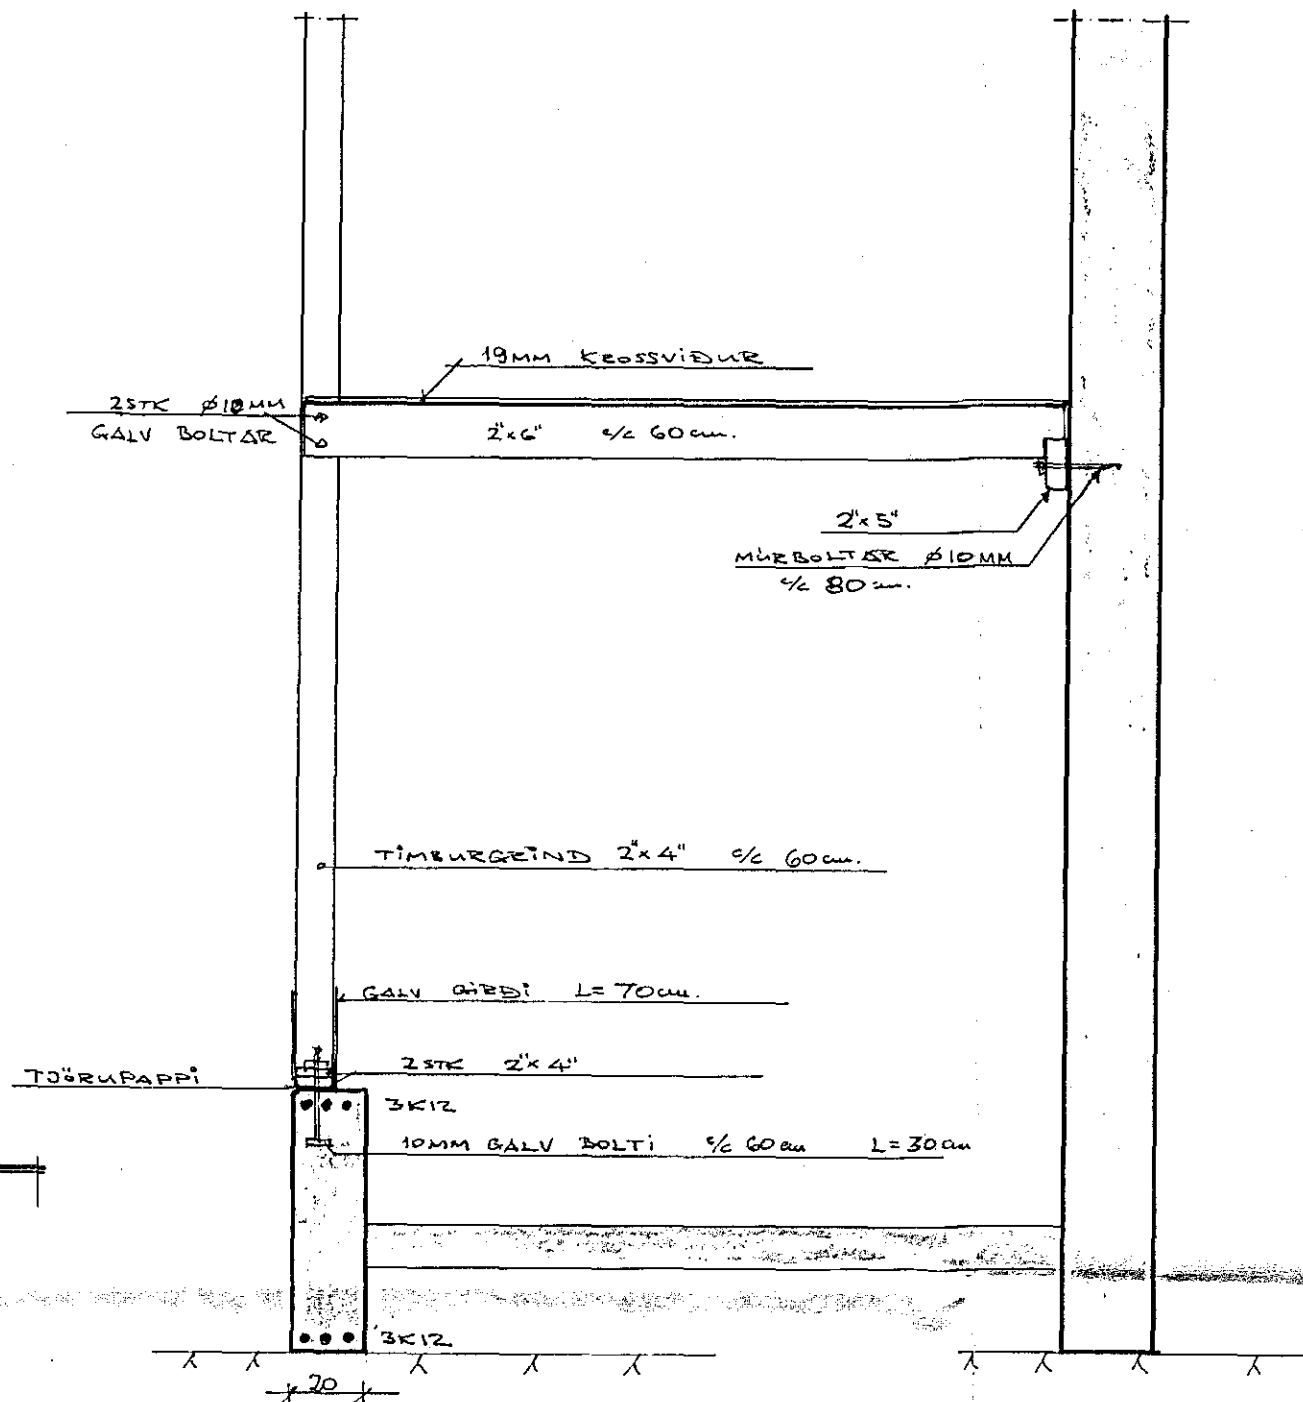

SÖKKLAR M 1:50

SNIB A-A M 1:20

SNIB C-C M 1:20

SNIB B-B M 1:20

HELLA, HAFNARFIRÐI.
STRAUDGATA 73

SÖKKULTEIKNING OG
HLUTI TIMBURBEINDAR

REIKN + TEIKN VPK. MÁL 1:50 / 1:20

APRIL 1986 VILMAR ÞÓR KRISTINSSON
BYGGINGARTEKNIÐR.