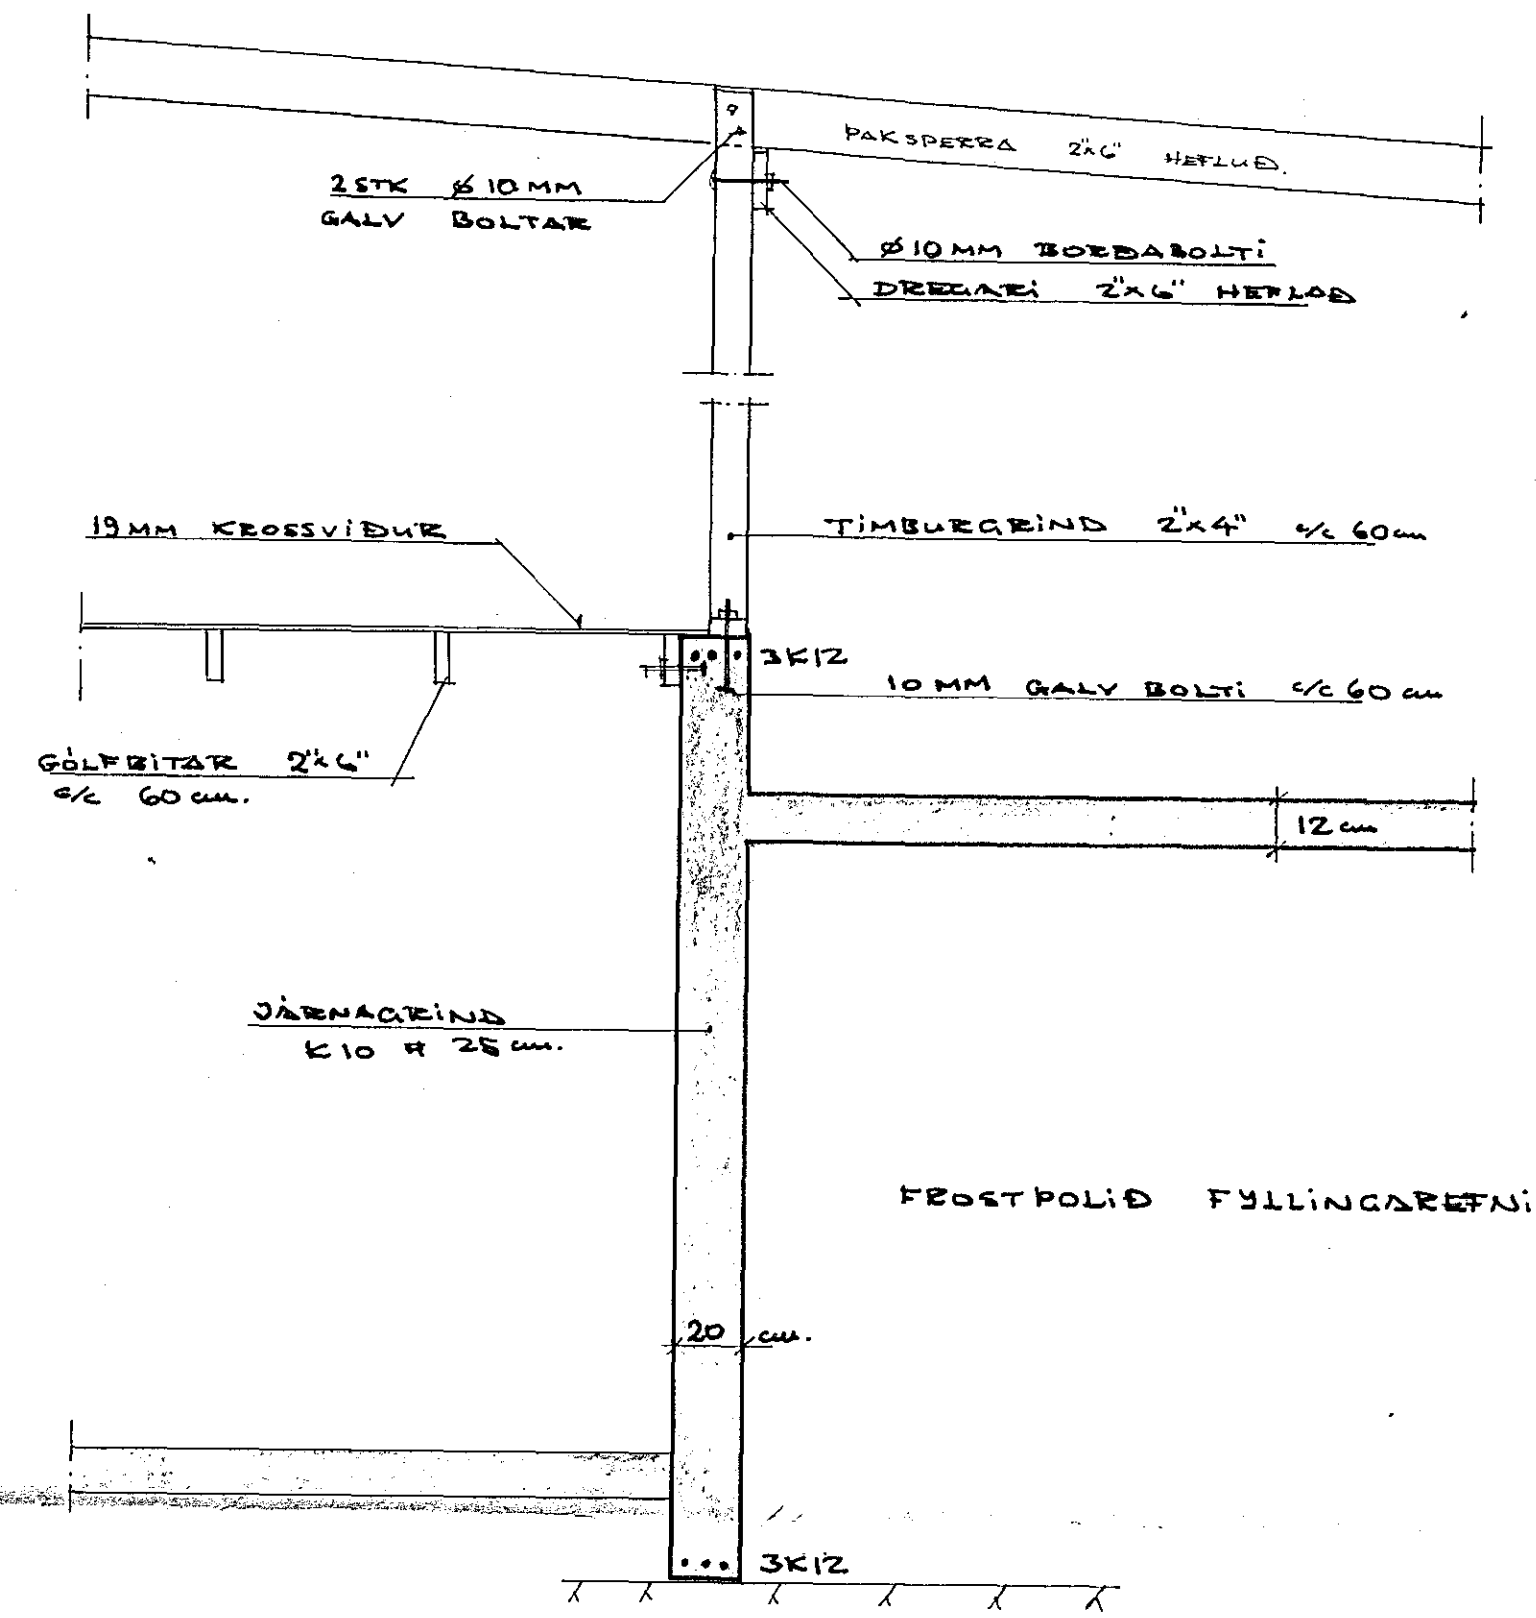

SÖKKLAR M 1:50

SNIB A-A M 1:20

SNIB C-C M 1:20

SNIB B-B M 1:20

HELLA, HAFNARFIRÐI.
STRAUDGATA 73

SÖKKULTEIKNING OG
HLUTI TIMBURBEINDAR

REIKN + TEIKN VPK. MÁL 1:50 / 1:20

APRIL 1986 VILMAR ÞÓR KRISTINSSON
BYGGINGARTEKNIÐR.