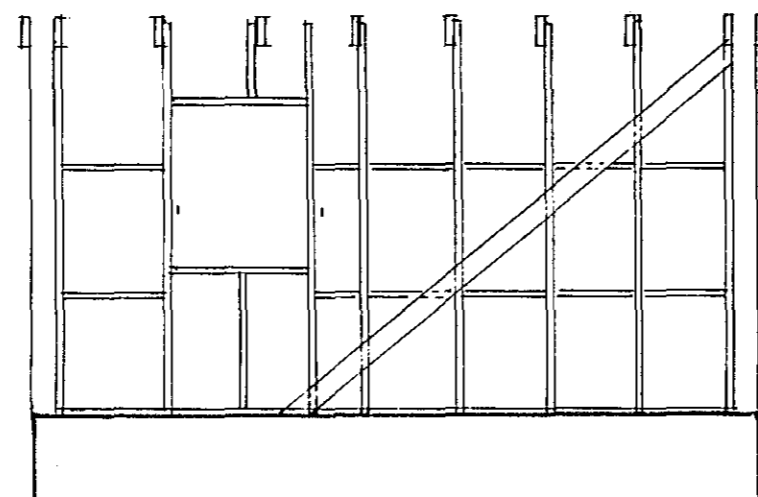

PAKVIÐIR M 1:50

SNID A-A M 1:5

SNID B-B M 1:5

SKASTIFUR 1x6" ER  
GRÖPIST INN Í TIMBURGRIND

TIMBURGRIND NORDURHLÍÐAR M:50

HELLA. HAFNARFIRÐI.

PAKVIÐIR OG  
TIMBURGRIND

REIKN + TEIKN VPK.

MÁL 1:50 / 1:5

APRÍL 1986

VILMÉR ÞÓR KRISTÍNSSON  
BYGGINGARTEKNIÐI.