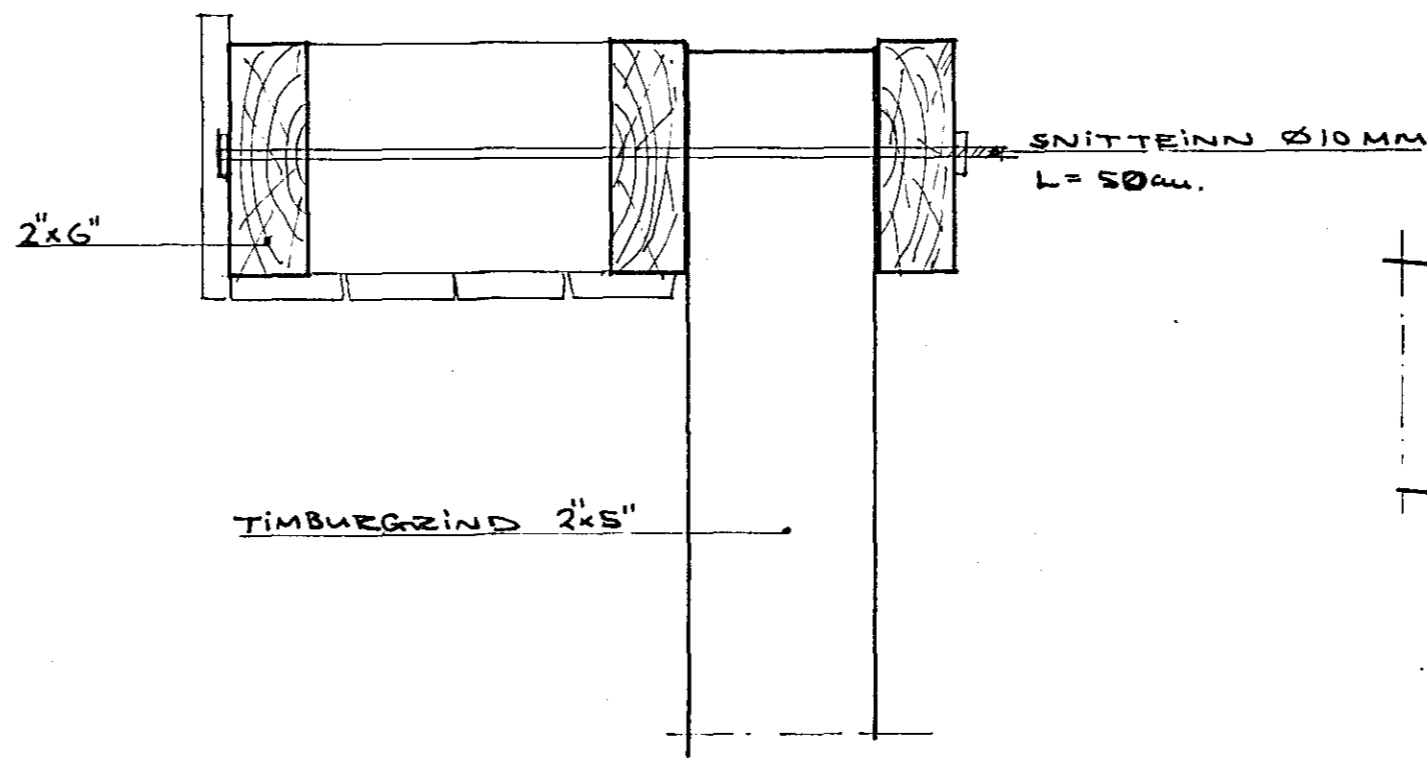

PAKVIÐIR M 1:50

SNID A-A M 1:5

SNID B-B M 1:5

SKASTIFUR 1x6" ER  
GRÖPIST INN Í TIMBURGRIND

TIMBURGRIND NORDURHLÍÐAR M:50

HELLA. HAFNARFIRÐI.

PAKVIÐIR OG  
TIMBURGRIND

REIKN + TEIKN VPK.

MÁL 1:50 / 1:5

APRÍL 1986

VILMÉR ÞÓR KRISTÍNSSON  
BYGGINGARTEKNIÐI.