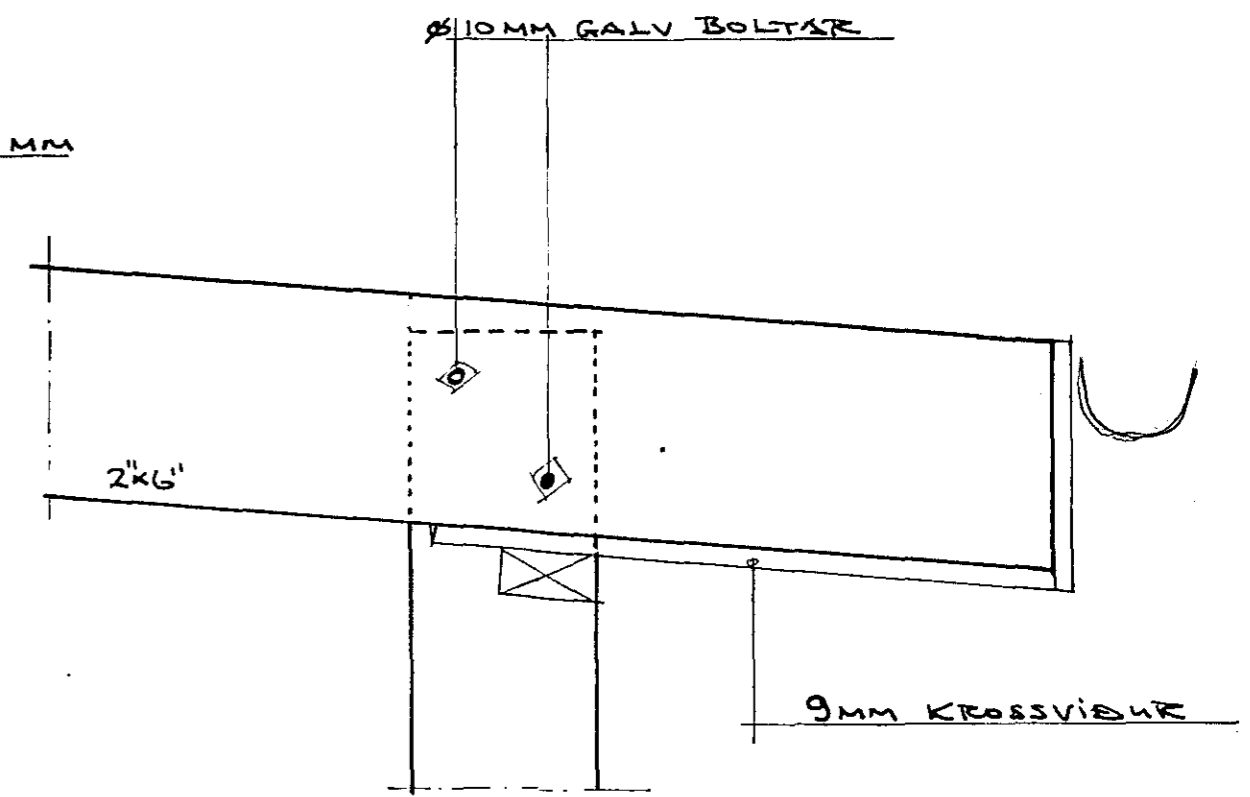

PAKVIÐIR M 1:50

SNID A-A M 1:5

SNID B-B M 1:5

SKASTIFUR 1x6" ER  
GRÖPIST INN Í TIMBURGRIND

TIMBURGRIND NORDURHLÍÐAR M:50

HELLA. HAFNARFIRÐI.

PAKVIÐIR OG  
TIMBURGRIND

REIKN + TEIKN VPK.

MÁL 1:50 / 1:5

APRÍL 1986

VILMÉR ÞÓR KRISTÍNSSON  
BYGGINGARTEKNIÐI.