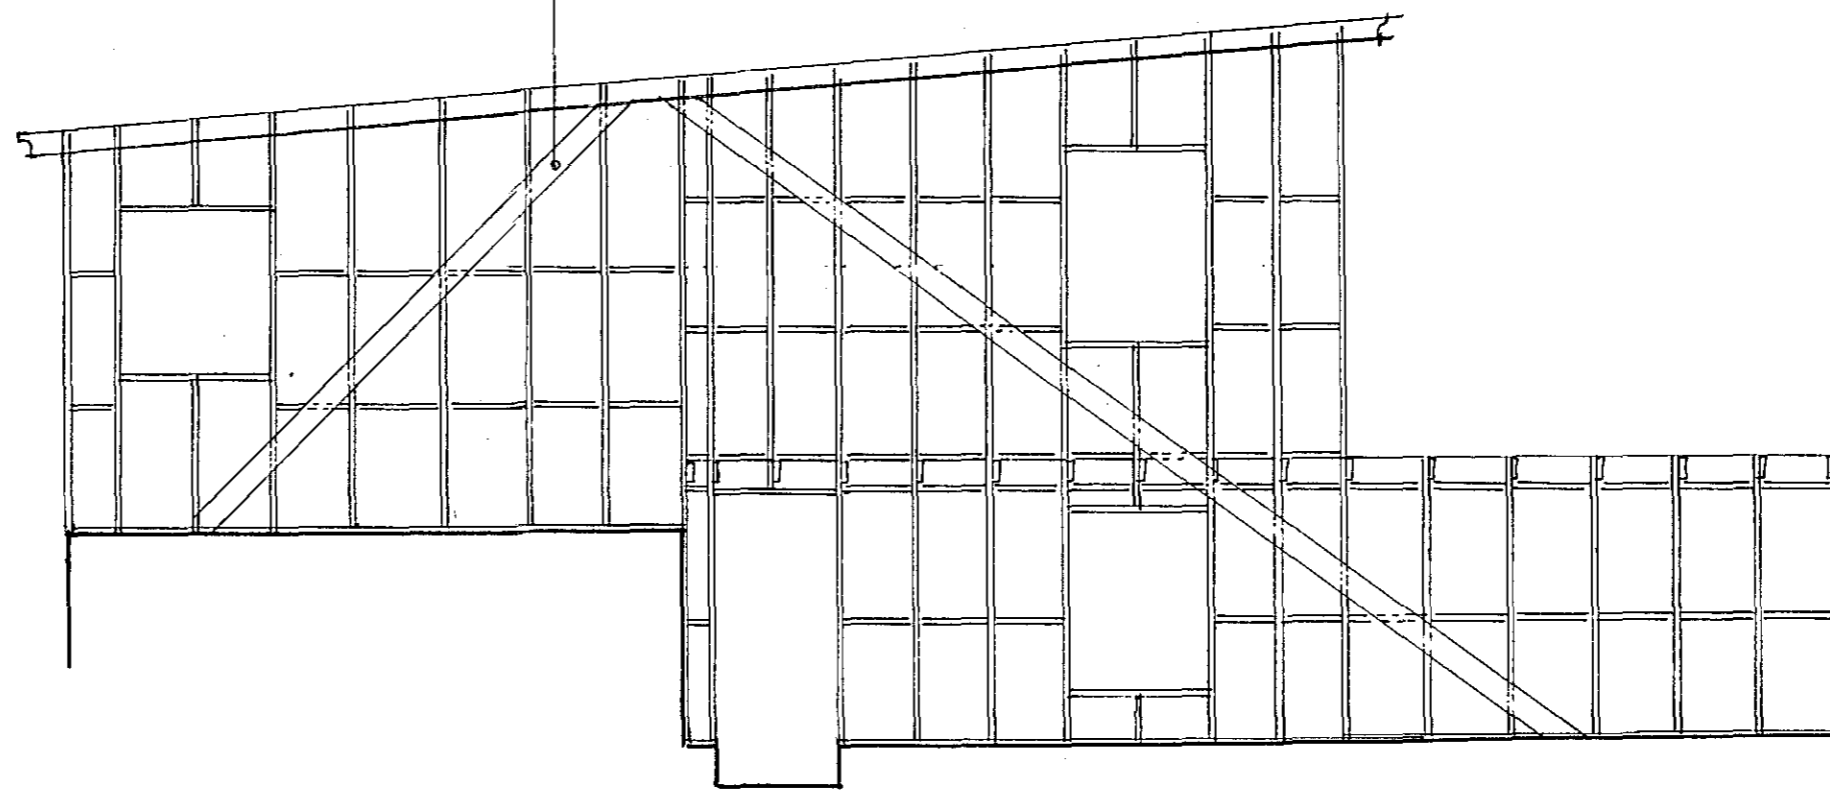

PAKVIÐIR M 1:50

SNID A-A M 1:5

SNID B-B M 1:5

SKASTIFUR 1x6" ER  
GRÖPIST INN Í TIMBURGRIND

TIMBURGRIND NORDURHLÍÐAR M:50

HELLA. HAFNARFIRÐI.

PAKVIÐIR OG  
TIMBURGRIND

REIKN + TEIKN VPK.

MÁL 1:50 / 1:5

APRÍL 1986

VILMÉR ÞÓR KRISTÍNSSON  
BYGGINGARTEKNIÐI.