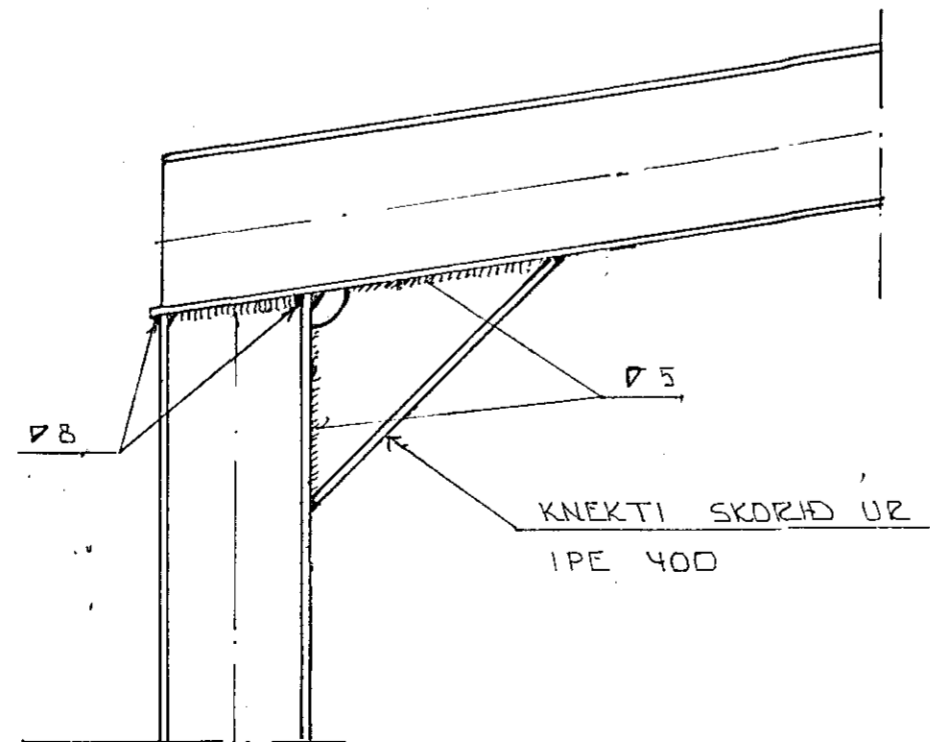

SÉRMÝND A • 1:10

SNIÐ 3-3 • 1:50

SNIÐ 7-7 • 1:10

SNIÐ X-X • 1:20

FRÁLANGUR STALSÚLU Í UNDIRSTÖÐUR • 1:20

SÉRMÝND B • 1:20

BR.NR.		DAGS		EDLI BREVTINGAR		SIGN.	
SJÓLASTÖÐIN		SÍSHÚS		HAFNARFJARDAR		DAGS 31.11 '92	
PAKVIK - SNIÐ		TEIKNAD		VERK NR.		9166	
MELIKV. 1:50		SIGURÐUR ÞORLEIFSSON		TEKNIFRÆÐINGUR F.T.F.I.		BLADNR.	
STRANDGÖTU 11		HAFNARFIRÐI		SÍMI 54751/54255		1-04	