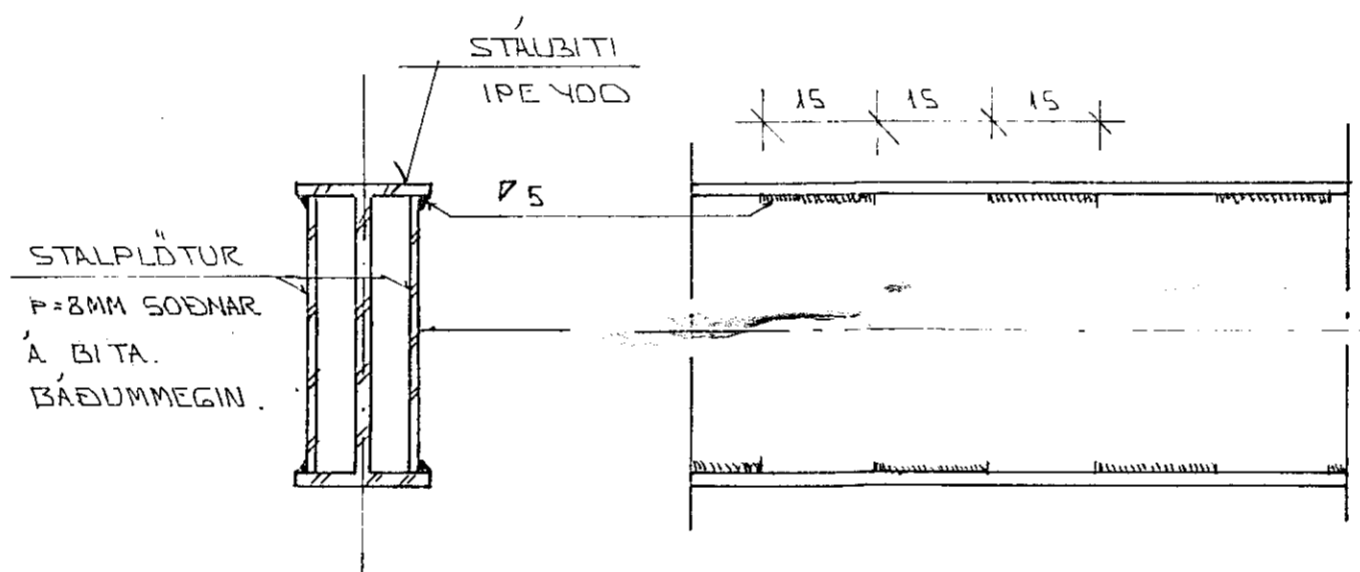

SÉRMÝND A • 1:10

SNIÐ 3-3 • 1:50

SNIÐ 7-7 • 1:10

SNIÐ X-X • 1:20

FRÁLANGUR STALSÚLU Í UNDIRSTÖÐUR • 1:20

SÉRMÝND B • 1:20

BR.NR.		DAGS		EDLI BREVTINGAR		SIGN.	
SJÓLASTÖÐIN		SÍSHÚS		HAFNARFJARDAR		DAGS 31.11 '92	
PAKVIK - SNIÐ		TEIKNAD		VERK NR.		9166	
MELIKV. 1:50		SIGURÐUR ÞORLEIFSSON		TEKNIFRÆÐINGUR F.T.F.I.		BLADNR.	
STRANDGÖTU 11		HAFNARFIRÐI		SÍMI 54751/54255		1-04	