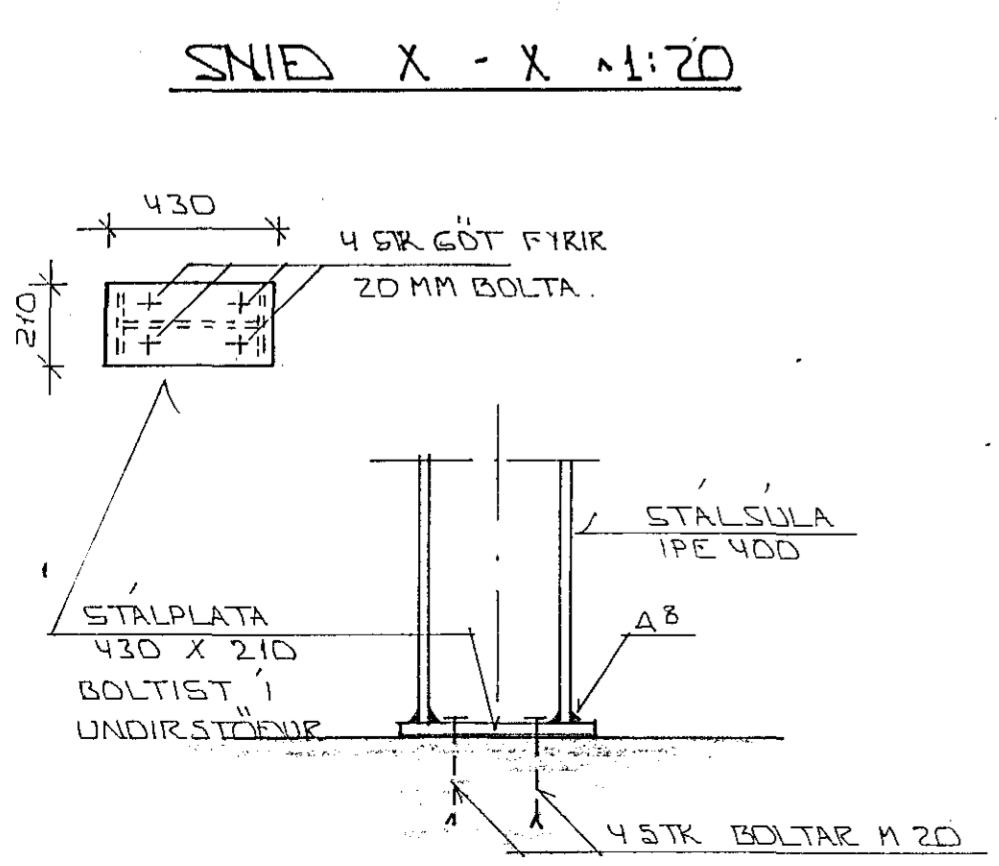

SÉRMÝND A • 1:10

SNIÐ 3-3 • 1:50

SNIÐ 7-7 • 1:10

SNIÐ X-X • 1:20

FRÁLANGUR STALSÚLU Í UNDIRSTÖÐUR • 1:20

SÉRMÝND B • 1:20

BR.NR.		DAGS		EDLI BREVTINGAR		SIGN.	
SJÓLASTÖÐIN		SÍSHÚS		HAFNARFJARDAR		DAGS 31.11 '92	
PAKVIK - SNIÐ		TEIKNAD		VERK NR.		9166	
MELIKV. 1:50		SIGURÐUR ÞORLEIFSSON		TEKNIFRÆÐINGUR F.T.F.I.		BLADNR.	
STRANDGÖTU 11		HAFNARFIRÐI		SÍMI 54751/54255		1-04	