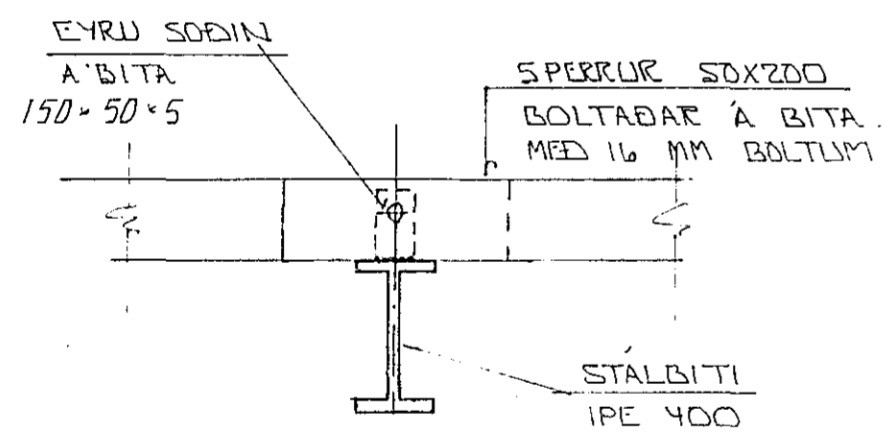

SÉRMÝND A • 1:10

SNIÐ 3-3 • 1:50

SNIÐ 7-7 • 1:10

SNIÐ X-X • 1:20

FRÁLANGUR STALSÚLU Í UNDIRSTÖÐUR • 1:20

SÉRMÝND B • 1:20

BR.NR.		DAGS		EDLI BREVTINGAR		SIGN.	
SJÓLASTÖÐIN		SÍSHÚS		HAFNARFJARDAR		DAGS 31.11 '92	
PAKVIK - SNIÐ		TEIKNAD		VERK NR.		9166	
MELIKV. 1:50		SIGURÐUR ÞORLEIFSSON		TEKNIFRÆÐINGUR F.T.F.I.		BLADNR.	
STRANDGÖTU 11		HAFNARFIRÐI		SÍMI 54751/54255		1-04	