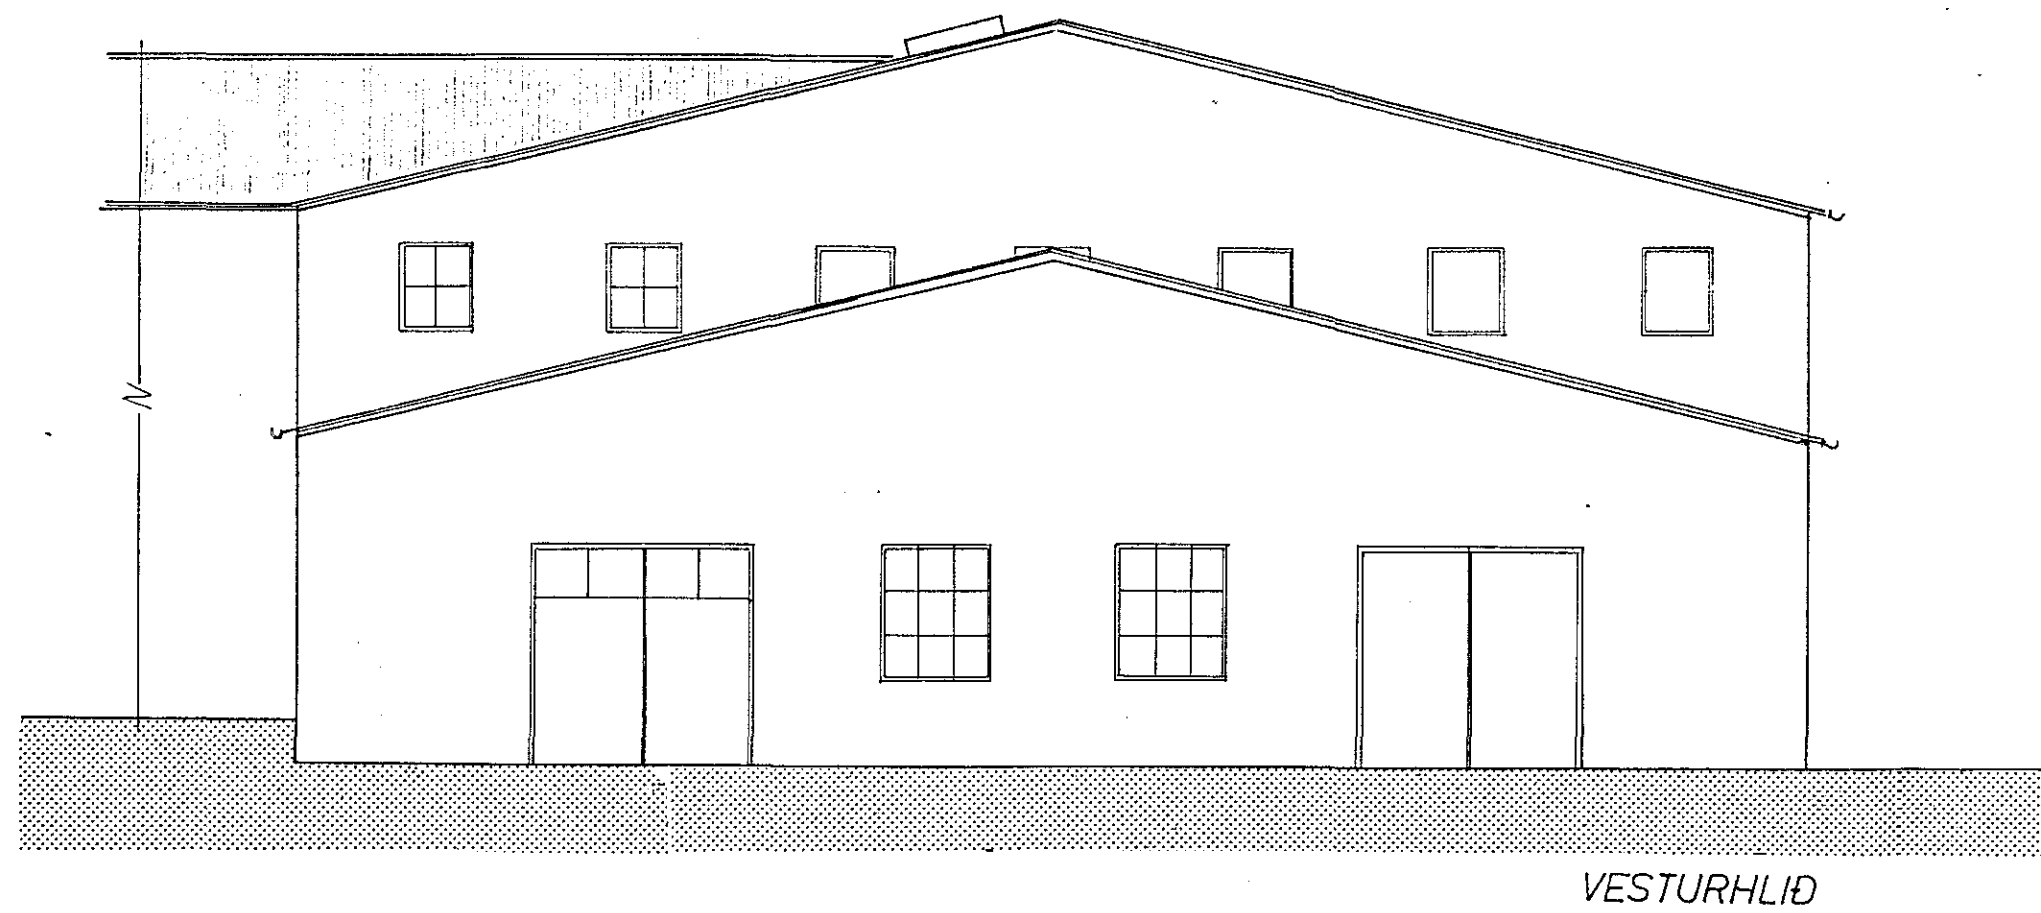

ÍSHÚS HAFNARFJARÐAR : GRIND UNDIR KLÆÐNINGU 1:100

BREYTING: GERD NÝ OP Á SUDURHLIÐ VEGNA
BREYTINGA Á NÝTINGU HÚSSINS,
ANNARS VEGAR VERÐUR ÍSFRAMLEIÐSLA
OG SNIGILL TIL AD FLYTJA ÍSINN VERÐUR
UTANHÚSS. Á EFRI HÆÐ STRANDGÖTUHLIÐAR
VERÐUR NETAVERKSTÆÐI. LOKS VERÐA
SUDUR- OG VESTURHLIÐAR HÚSSINS KLÆDDAR
MED BÄRUDU STÁLI OG EINANGRUN.

ATH.
SNIÐ OG FESTINGAR, SJÁ BLAÐ NR.3
—— TRÉ 2x4"
—— STÁL IPE 100

ÍSHÚS HAFNARFJARÐAR	VERK	BL. NR.
		2
BREYTING Á ÚTLITI	HAFNARF MÁL '85	
	MKV. 1:100	REIKN: <i>[Signature]</i> TEIKN: <i>[Signature]</i>
VERKFRÆÐISTOFA HALLDÓRS HANNESSONAR SUDURGÖTU 14 HAFNARFIRÐI SÍMI 54355		