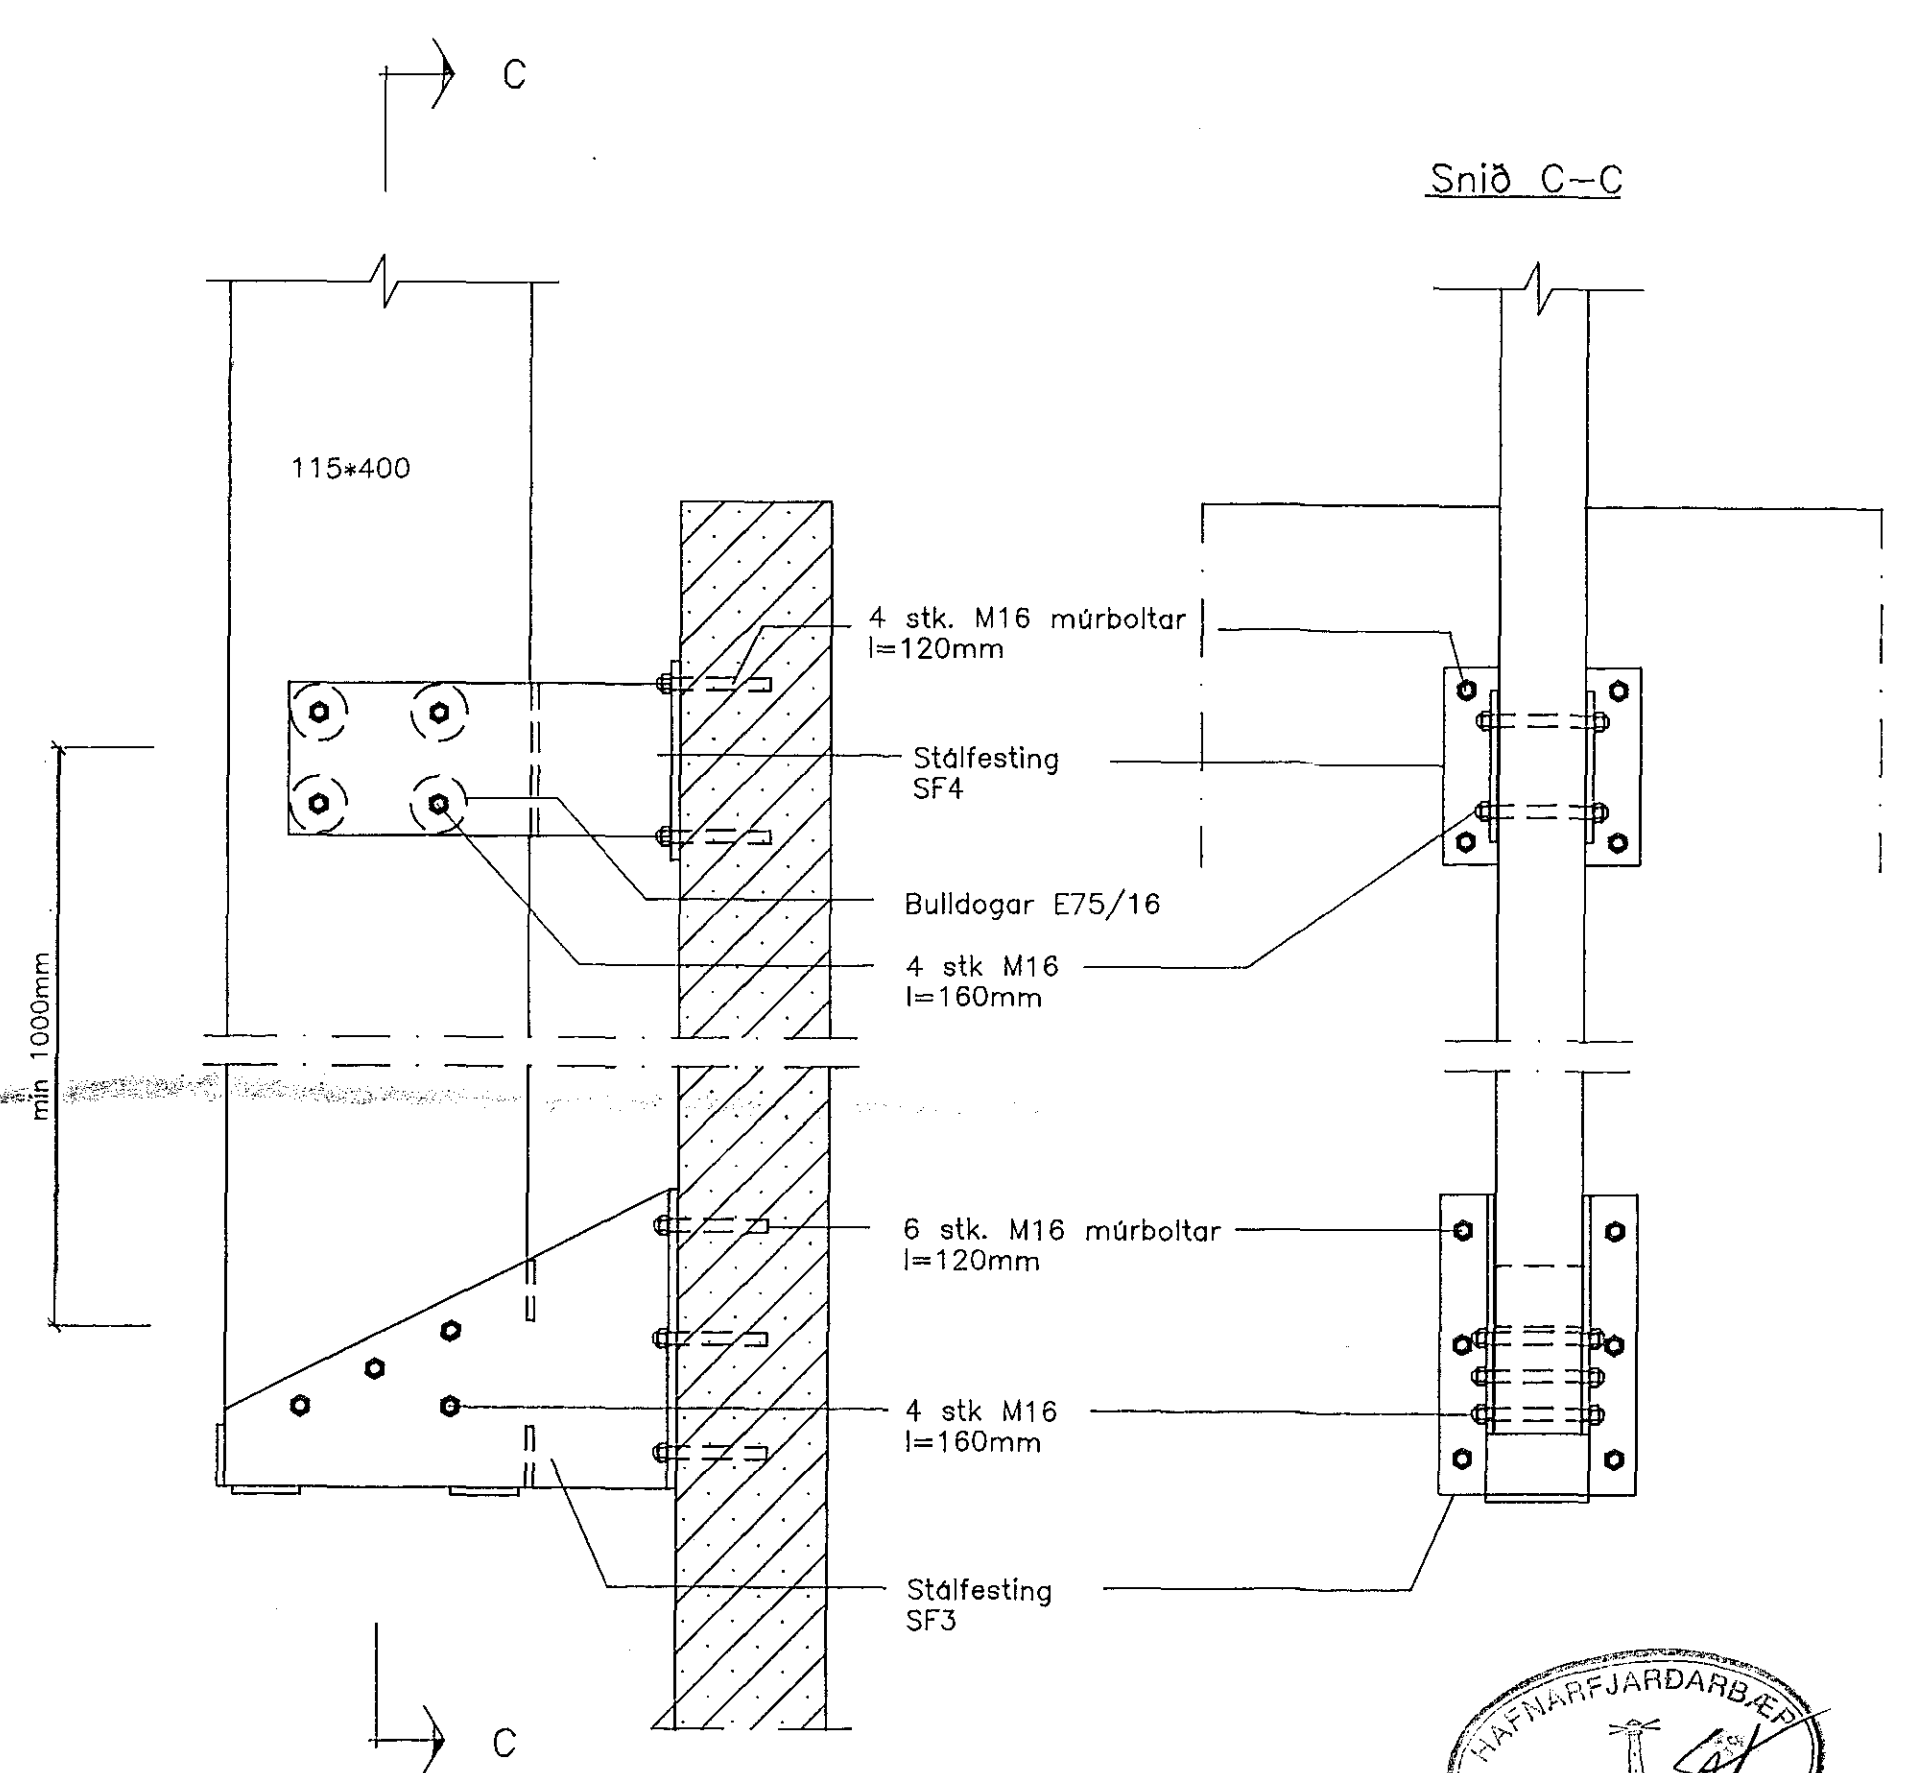

Sérmynd 1, Mkv. 1:10

Sérmynd 3, Mkv. 1:10

Sérmynd 2, Mkv. 1:10

BR. NR.	DAGS	EDLI BREVTINGAR	SIGN.
SJÓLASTÖÐIN SÍSHÚS HAFNARFJÖRÐAR			DAGS FEB '92
SÉRMYNDIR OG SNIÐ			HANNAÐ
MELIKV.			TEIKNAD
SIGURÐUR ÞORLEIFSSON TEKNIFRÆÐINGUR F.T.F.I.			VERK NR. 9166
STRANDGÖTU 11 HAFNARFJÖRÐI SÍMI 54751/54255			BLAD NR. 1-04