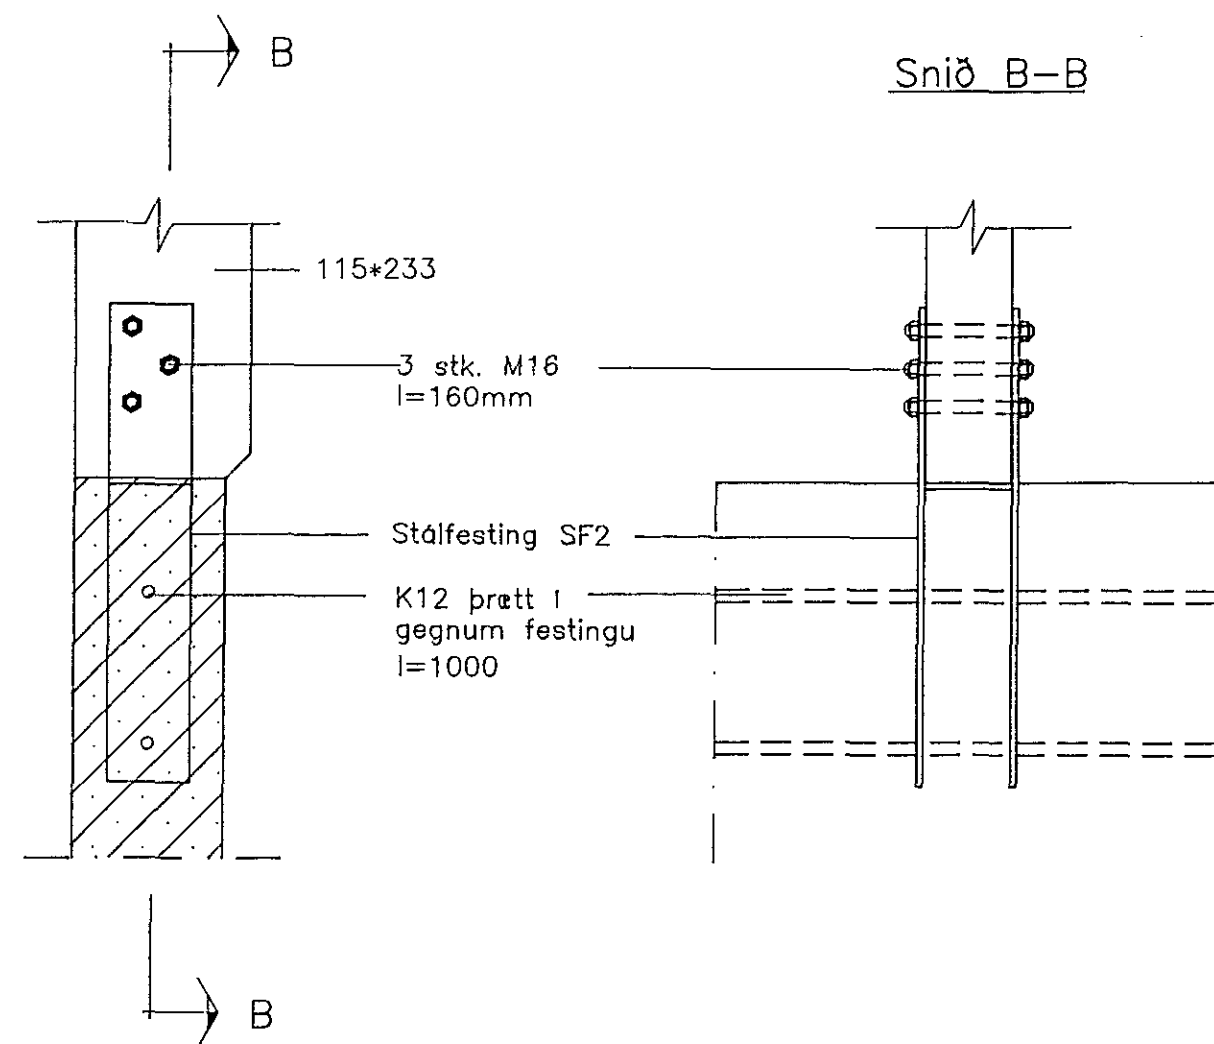

Sérmynd 1, Mkv. 1:10

Sérmynd 3, Mkv. 1:10

Sérmynd 2, Mkv. 1:10

BR. NR.	DAGS	EDLI BREVTINGAR	SIGN.
SJÓLASTÖÐIN SÍSHÚS HAFNARFJÖRÐAR			DAGS FEB '92
SÉRMYNDIR OG SNIÐ			HANNAÐ
MELIKV.			TEIKNAD
SIGURÐUR ÞORLEIFSSON TEKNIFRÆÐINGUR F.T.F.I.			VERK NR. 9166
STRANDGÖTU 11 HAFNARFJÖRÐI SÍMI 54751/54255			BLAD NR. 1-04