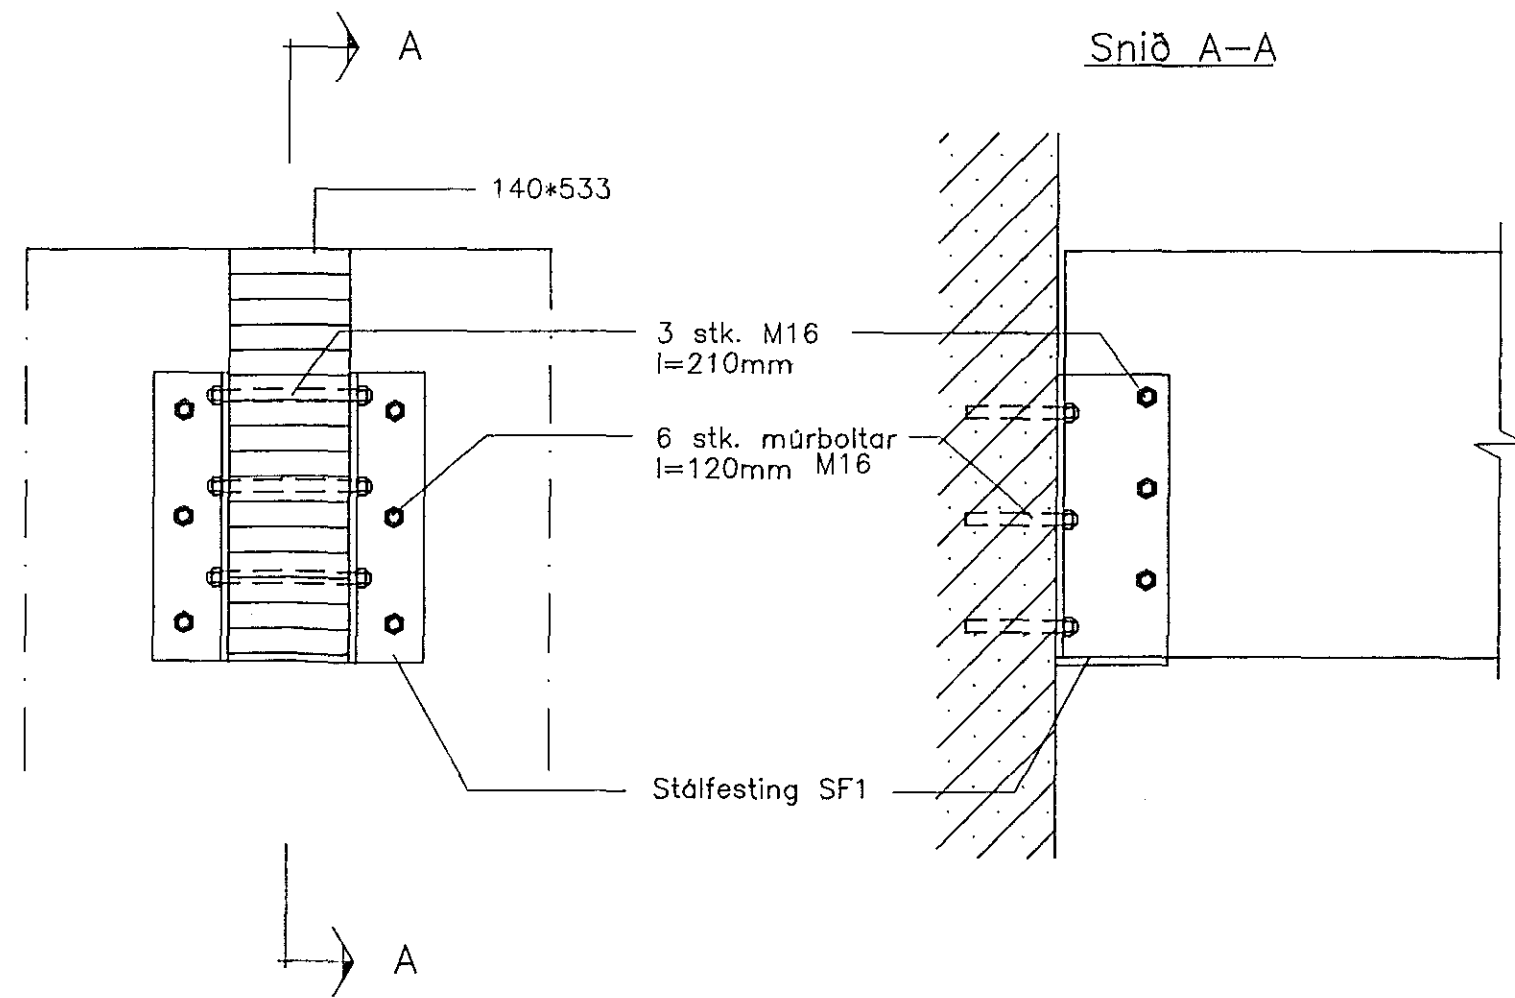

Sérmynd 1, Mkv. 1:10

Sérmynd 3, Mkv. 1:10

Sérmynd 2, Mkv. 1:10

BR. NR.	DAGS	EDLI BREVTINGAR	SIGN.
SJÓLASTÖÐIN SÍSHÚS HAFNARFJÖRÐAR			DAGS FEB '92
SÉRMYNDIR OG SNIÐ			HANNAÐ
MELIKV.			TEIKNAD
SIGURÐUR ÞORLEIFSSON TEKNIFRÆÐINGUR F.T.F.I.			VERK NR. 9166
STRANDGÖTU 11 HAFNARFJÖRÐI SÍMI 54751/54255			BLAD NR. 1-04