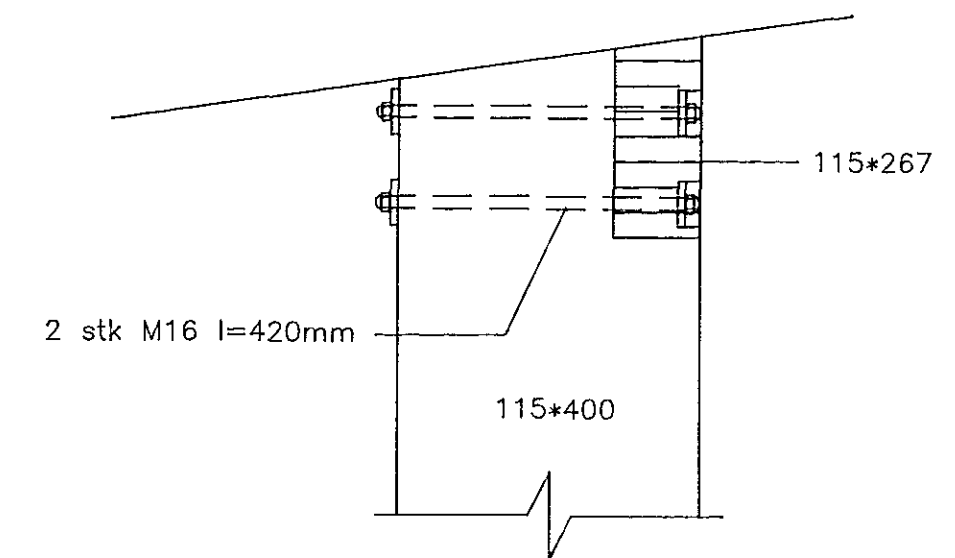

Sérmynd 4, Mkv. 1:10

Sérmynd 7, Mkv. 1:10

Sérmynd 8, Mkv. 1:10

Sérmynd 6, Mkv. 1:10

Sérmynd 5, Mkv. 1:10

BR.NR.	DAGS.	EDLI BREYTINGAR	SIGN.
SJÓLASTÖÐIN SÍSHÍUS HAFNARFJARÐAR SÉRMUNDIR OG SNIÐ			DAGS. FEB. '92 HANNAÐ TEIKNAD VERK NR. 9166
MÆLIKV. 1 SIGURÐUR ÞORLEIFSSON STRAUÐCÁTU 11 HAFNARFIRÐI SÍMI 54751/54255			BLAD NR. 1-05