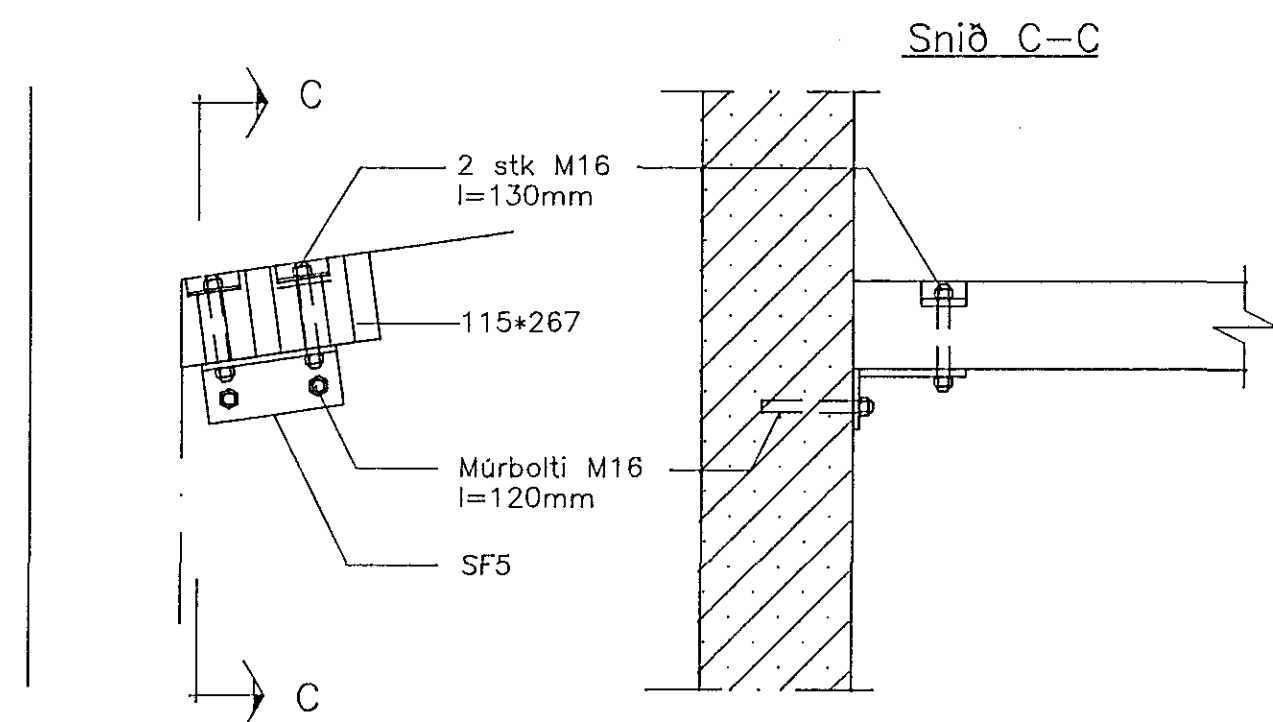

Sérmynd 4, Mkv. 1:10

Sérmynd 7, Mkv. 1:10

Sérmynd 8, Mkv. 1:10

Sérmynd 6, Mkv. 1:10

Sérmynd 5, Mkv. 1:10

BR.NR.	DAGS.	EDLI BREYTINGAR	SIGN.
SJÓLASTÖÐIN SÍSHÍUS HAFNARFJARÐAR SÉRMUNDIR OG SNIÐ			DAGS. FEB. '92 HANNAÐ TEIKNAD VERK NR. 9166
MÆLIKV. 1 SIGURÐUR ÞORLEIFSSON STRAUÐCÁTU 11 HAFNARFIRÐI SÍMI 54751/54255			BLAD NR. 1-05