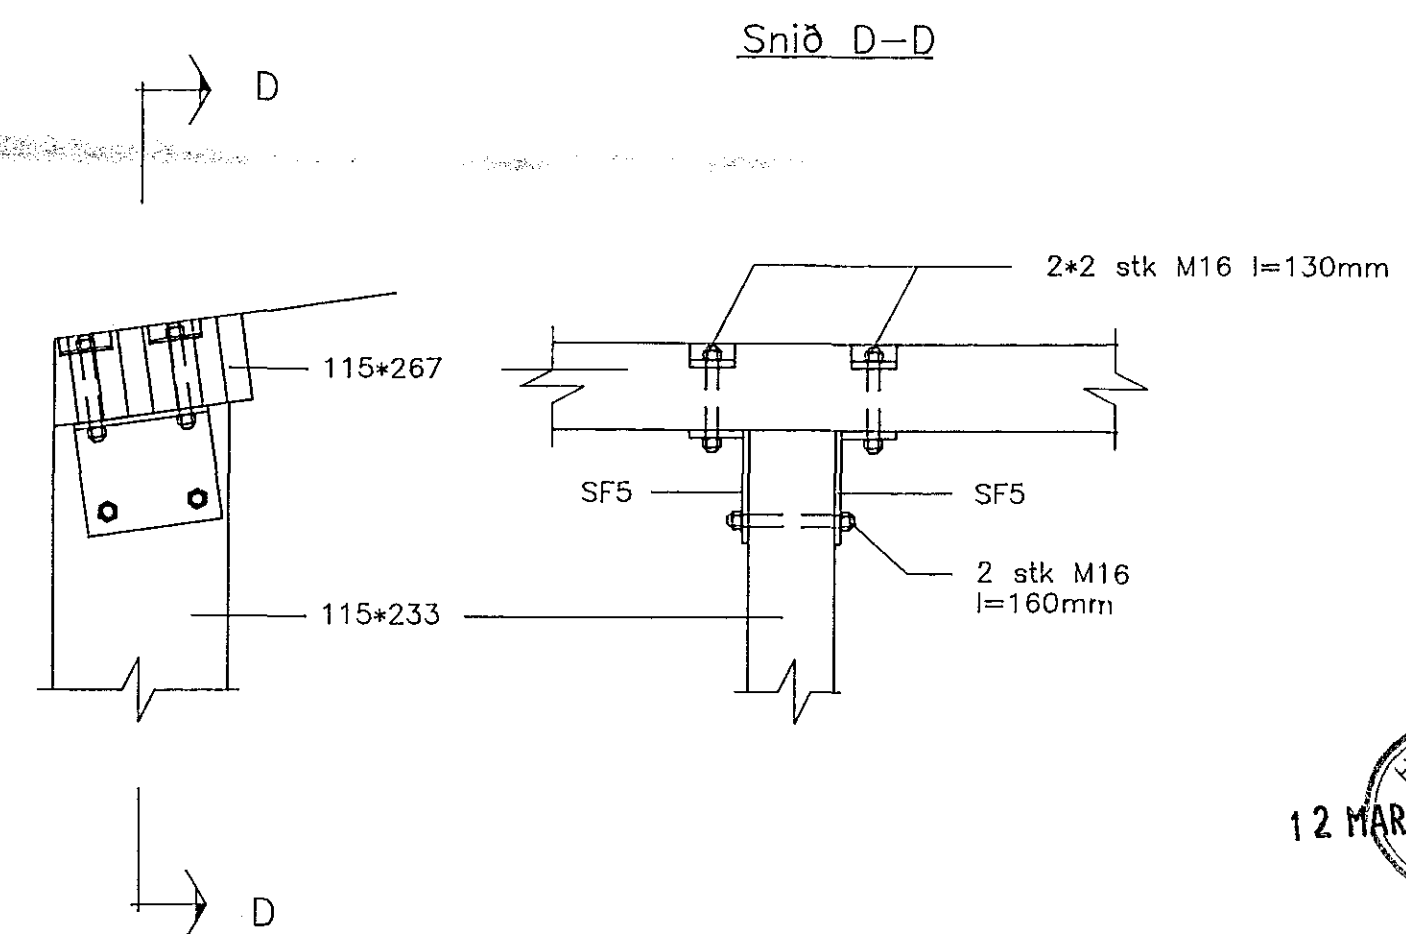

Sérmynd 4, Mkv. 1:10

Sérmynd 7, Mkv. 1:10

Sérmynd 8, Mkv. 1:10

Sérmynd 6, Mkv. 1:10

Sérmynd 5, Mkv. 1:10

BR.NR.	DAGS.	EDLI BREYTINGAR	SIGN.
SJÓLASTÖÐIN SÍSHÍUS HAFNARFJARÐAR SÉRMUNDIR OG SNIÐ			DAGS. FEB. '92 HANNAÐ TEIKNAD VERK NR. 9166
MÆLIKV. 1 SIGURÐUR ÞORLEIFSSON STRAUÐCÁTU 11 HAFNARFIRÐI SÍMI 54751/54255			BLAD NR. 1-05