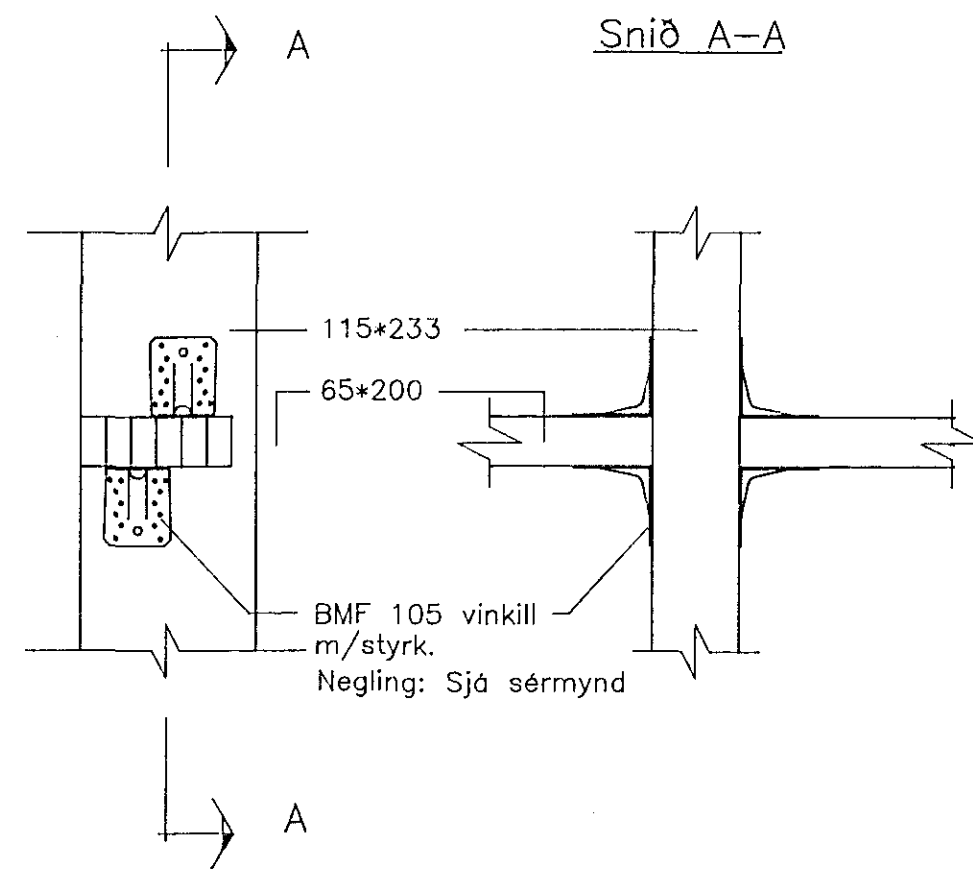

Sérmynd 4, Mkv. 1:10

Sérmynd 7, Mkv. 1:10

Sérmynd 8, Mkv. 1:10

Sérmynd 6, Mkv. 1:10

Sérmynd 5, Mkv. 1:10

BR.NR.	DAGS.	EDLI BREYTINGAR	SIGN.
SJÓLASTÖÐIN SÍSHÍUS HAFNARFJARÐAR SÉRMUNDIR OG SNIÐ			DAGS. FEB. '92 HANNAÐ TEIKNAD VERK NR. 9166
MÆLIKV. 1 SIGURÐUR ÞORLEIFSSON STRAUÐCÁTU 11 HAFNARFIRÐI SÍMI 54751/54255			BLAD NR. 1-05