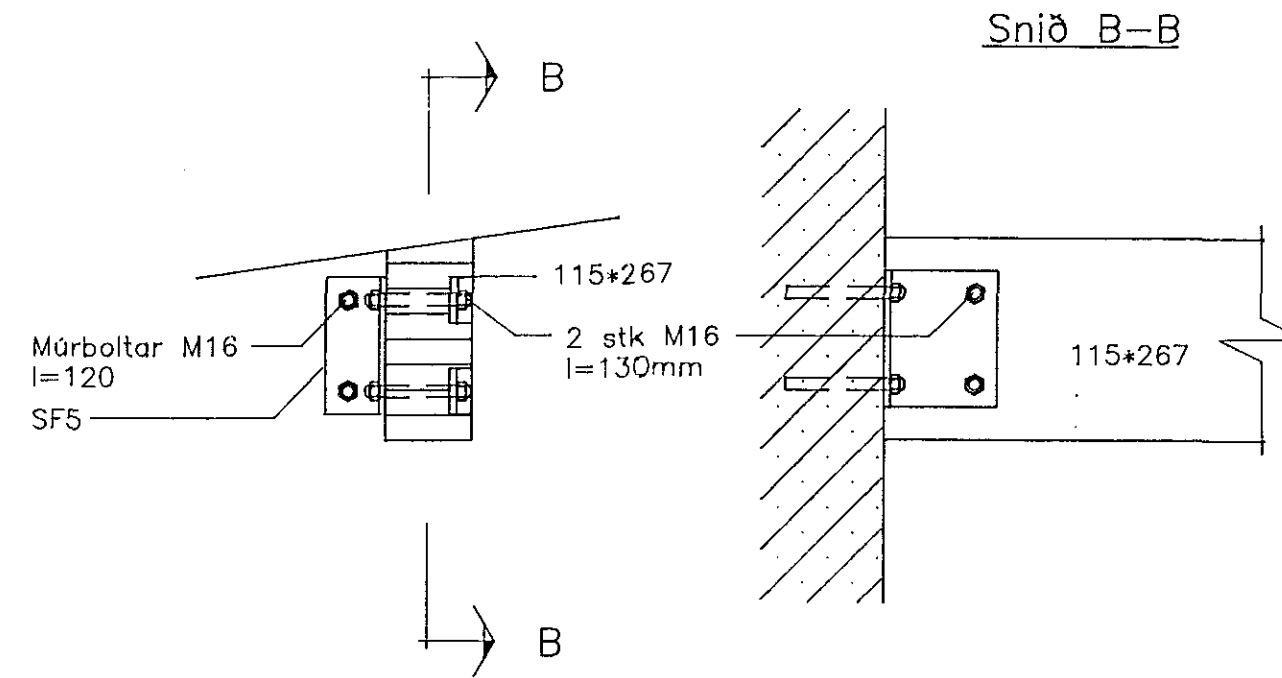

Sérmynd 4, Mkv. 1:10

Sérmynd 7, Mkv. 1:10

Sérmynd 8, Mkv. 1:10

Sérmynd 6, Mkv. 1:10

Sérmynd 5, Mkv. 1:10

BR.NR.	DAGS.	EDLI BREYTINGAR	SIGN.
SJÓLASTÖÐIN SÍSHÍUS HAFNARFJARÐAR SÉRMUNDIR OG SNIÐ			DAGS. FEB. '92 HANNAÐ TEIKNAD VERK NR. 9166
MÆLIKV. 1 SIGURÐUR ÞORLEIFSSON STRAUÐCÁTU 11 HAFNARFIRÐI SÍMI 54751/54255			BLAD NR. 1-05