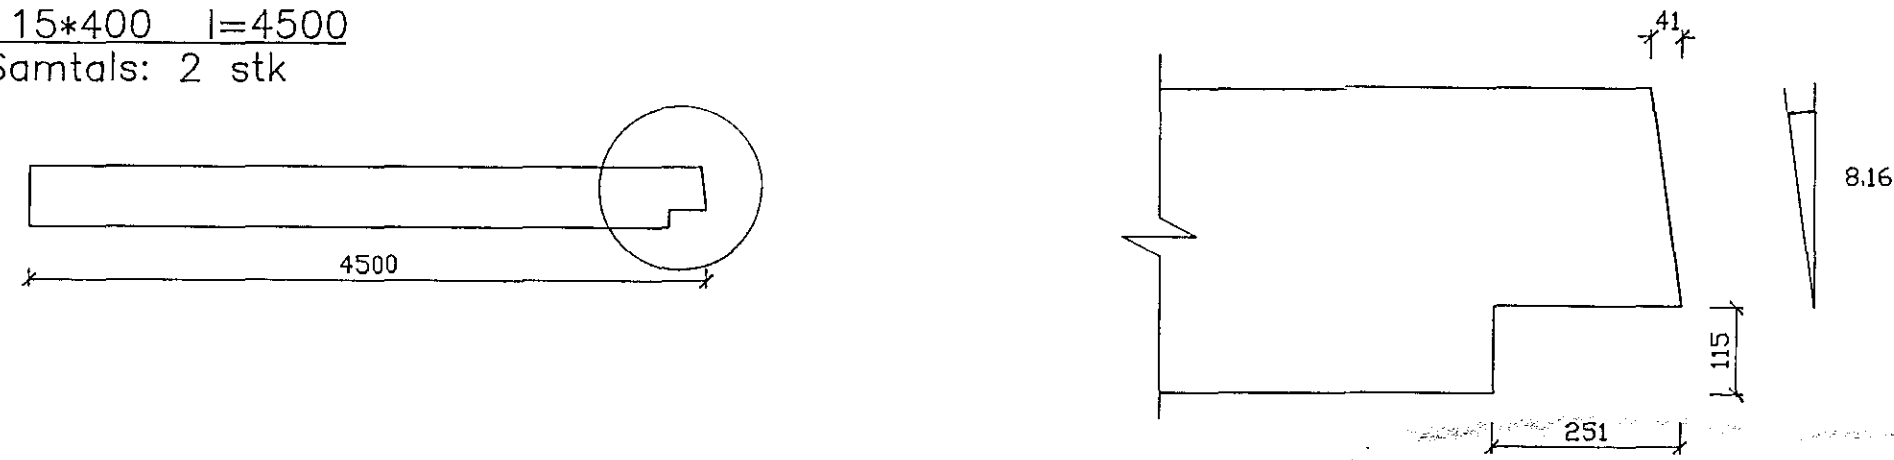

115*267 l=13450
Samtals 2 stk

115*400 l=4500
Samtals: 2 stk

115*233 l=3800
Samtals: 4 stk

12 MAR 1992
HAFNARFJÖRÐARBEIÐ
BYGGINGAFULLTRÚG
[Signature]

BR. NR.	DAGS	EDLI BREVTINGAR	SIGN.
SÓLASTÖÐIN / ÍSHÚS HAFNARFJÖRÐAR.			DAGS FERR. '92
SÉMYNDIR.			HANNAÐ
			TEIKNAD
			VERK NR. 9166
MELIKV.			BLAD NR.
SIGURÐUR ÞORLEIFSSON TEKNIFRÆÐINGUR F.T.F.I.			L-07
STRANDGÖTU 11 HAFNARFIRÐI SÍMI 54751/54255			