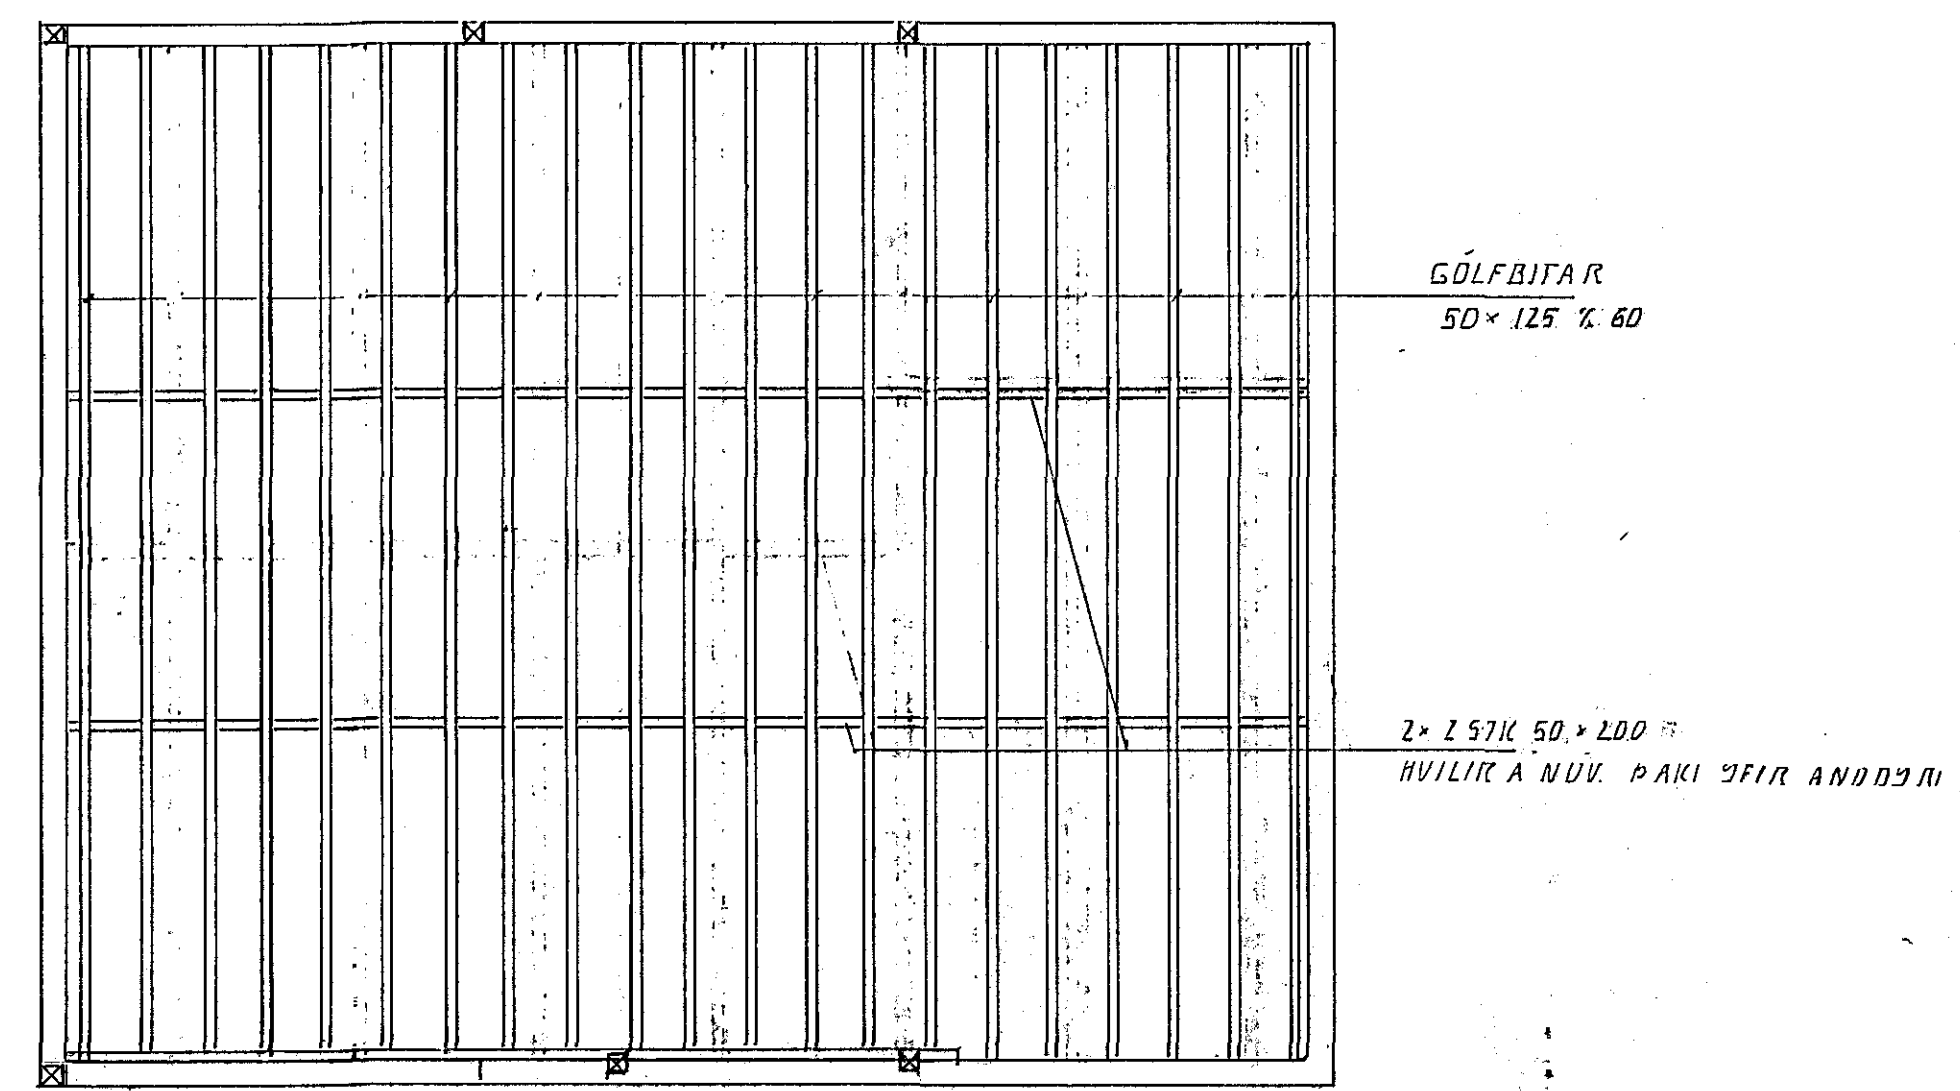

GRUNNMYND MILLIGÓLF . 1:50

ÁSKILIÐ, ELDRI
TEIKNING ÓGILD

BR.	DAGS.	EDLI BR.	SIGN.

STRANDGATA 55 0657
HAFNARFIRÐI

TURNBYGGING, BURÐARVIRKI

DAGS.	APRIL 75
VERK NR.	9250
TEIKN NR.	1-02
HANNAÐ	dx
TEIKNAD	dx
YFIRFARIÐ	

TÆKNIPJÓNUSTA
SIGURDAR ÞORLEIFSSONAR HF

STRANDGÖTU 11 · 220 HAFNARFJÖRÐUR · SÍMI 64255 · FAX 652875