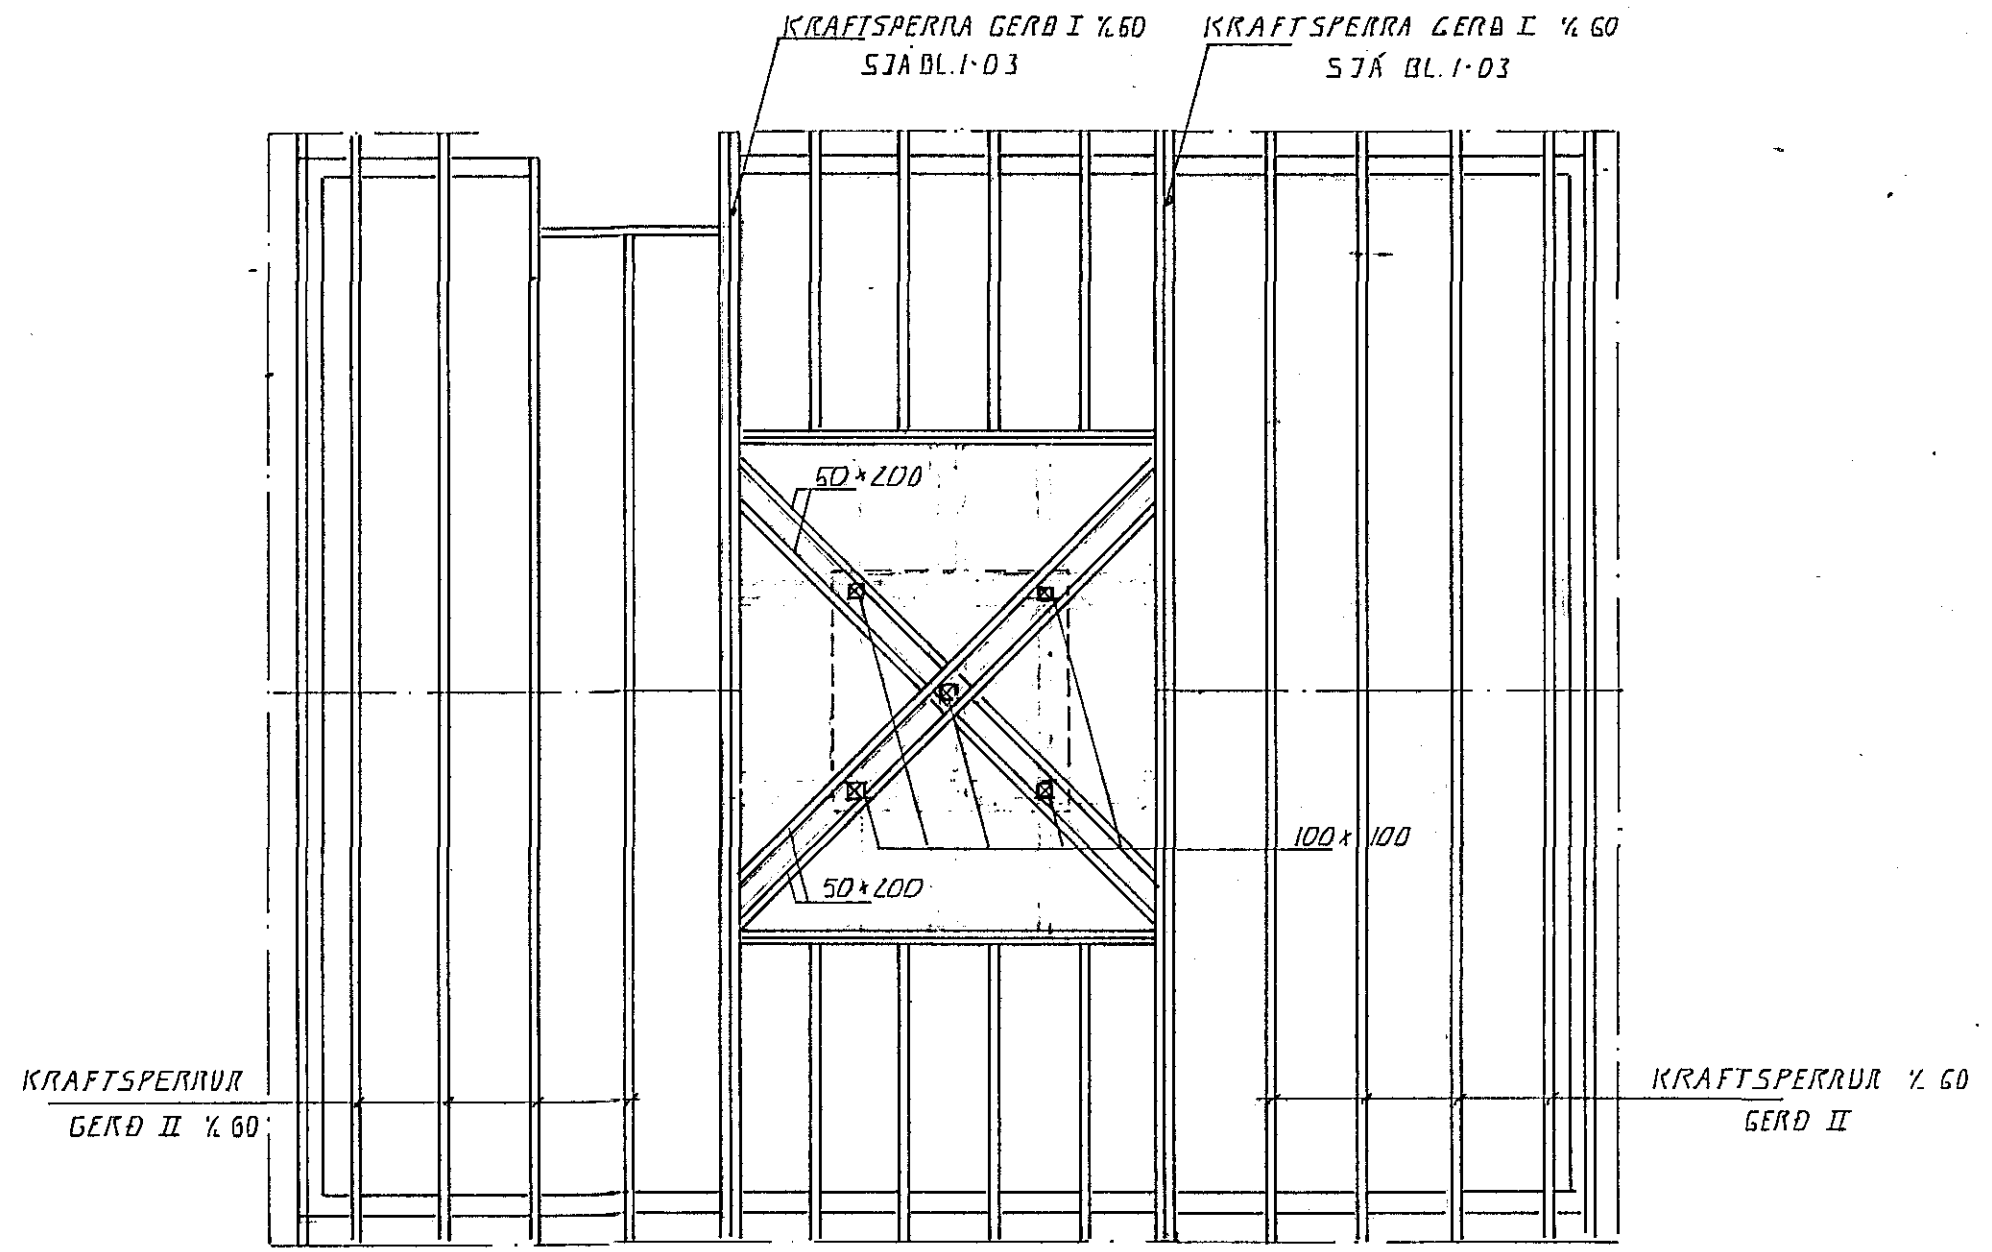

GRUNNMYND ÞAK . 1:50