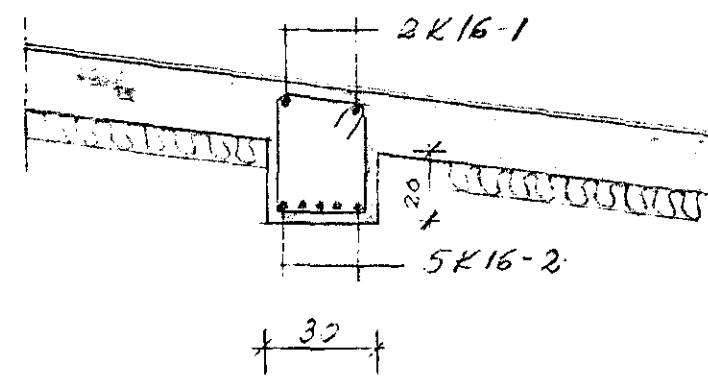

BITI-201 1:20

ÞVERSKURÐUR B—B 1:20

SKÝRINGAR

- — JÄRN I NEDREBBUN PLÖTU
- — JÄRN I EFRIBBUN PLÖTU
- ← JÄRN I SÖMU ÁTT OG PÍLAN LIGGI NEDST

p=16 FLÖTUJÆLT
 STÁL K_s40 $\sigma_f=2200 \text{ kg/cm}^2$ NERKT K
 IST-10 STEYPA 5200. HÖT JÄRNAL. OG
 ANNAE FRAG. SAMKV. STAÐLI
 %c BIL A JARNUM ER HIDAÐ VID
 MIDJA PLÖTU
 KRINGUM ÖLL OF MINNST 2K10