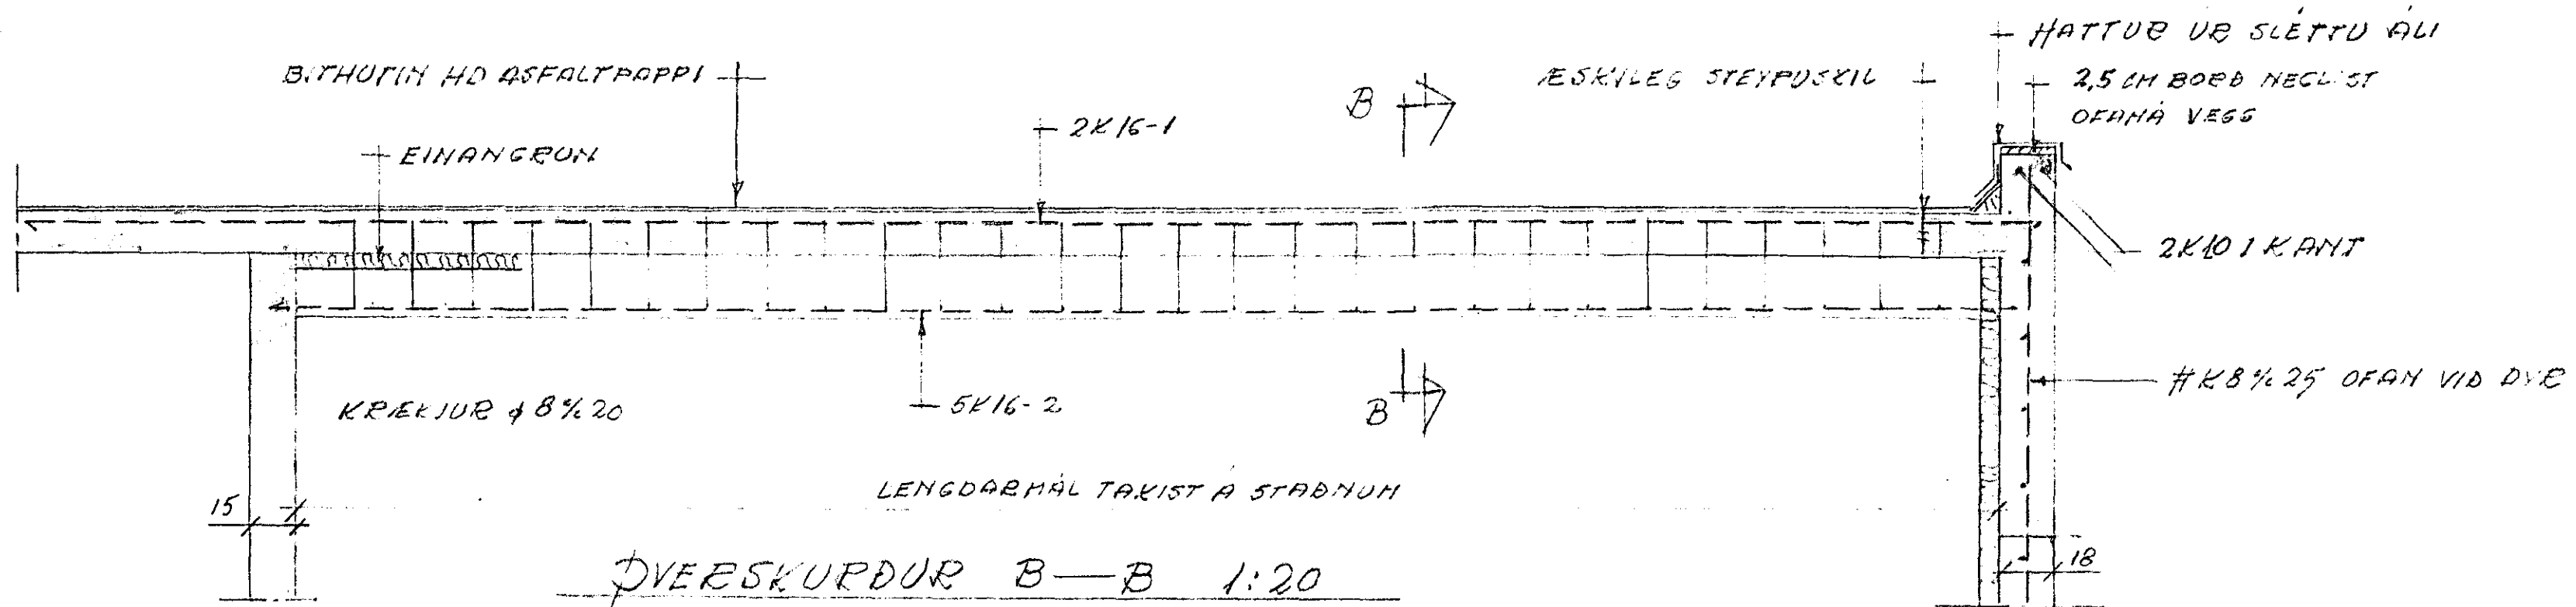

BITI-201 1:20

ÞVERSKURÐUR B—B 1:20

SKÝRINGAR

- — JÄRN I NEDREBBUN PLÖTU
- — JÄRN I EFRIBBUN PLÖTU
- ← JÄRN I SÖMU ÁTT OG PÍLAN LIGGI NEDST

p=16 FLÖTUJÆLT
 STÁL K_s40 $\sigma_f=2200 \text{ kg/cm}^2$ NERKT K
 IST-10 STEYPA 5200. HÖT JÄRNAL. OG
 ANNAE FRAG. SAMKV. STAÐLI
 %c BIL A JARNUM ER HIDAÐ VID
 MIDJA PLÖTU
 KRINGUM ÖLL OF MINNST 2K10