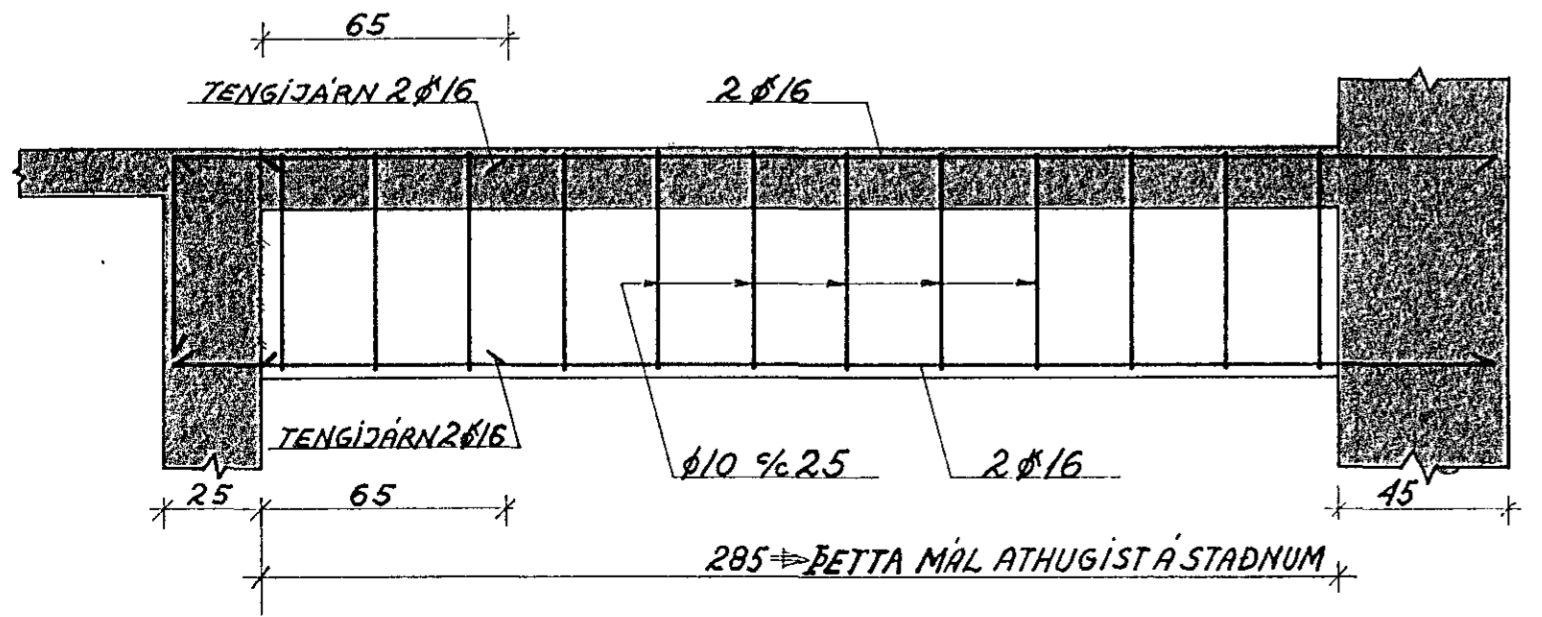

BITI B₆ 1:20

JÄRN I B₆

BITI B₁ 1:20

SNID I B₁ 1:20

SKÝRINGAR:

SJÁ BLAD 1.3.
STEYPUGÆÐI: S200 SKV. Í ST 10
BITAR B₂, B₃ OG B₅ SJÁ BLAD 1.5.

TEIKNING NR.	DAGS	NAFN	YFIRF
7607 - 1.4.			
Mælt:			
Hannað:	APR. 77	H. Hannesson	
Teiknað:	APR. 77	H. Hannesson	
SÆVANGUR 8 HAFNARFIRÐI			Mælikv 1:50 1:20
JÄRNALÖGN BITA OG PLATNA UNDIR GÖLF I. HÆÐAR, VEGGIR, SVALIR, TRÖPPUR.			Samb
HALLDÓR HANNESSON BYGGINGVERKFR. MVFI GUNNARSSUNDI 10 HAFNARF. s. 53423			