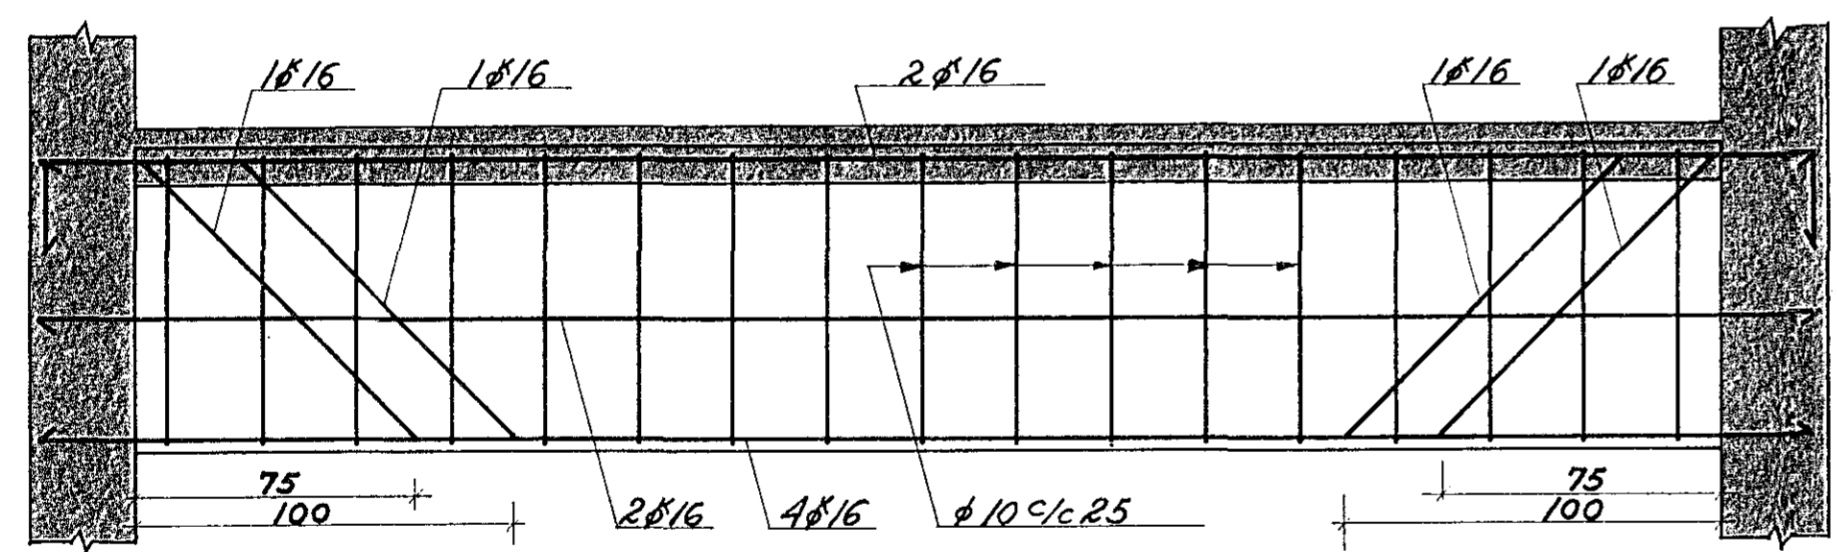

BITI B₆ 1:20

JÄRN I B₆

BITI B₁ 1:20

SNID I B₁ 1:20

SKÝRINGAR:

SJÁ BLAD 1.3.
STEYPUGÆÐI: S200 SKV. Í ST 10
BITAR B₂, B₃ OG B₅ SJÁ BLAD 1.5.

TEIKNING NR.	DAGS	NAFN	YFIRF
7607 - 1.4.			
Mælt:			
Hannað:	APR. 77	H. Hannesson	
Teiknað:	APR. 77	H. Hannesson	
SÆVANGUR 8 HAFNARFIRÐI			Mælikv 1:50 1:20
JÄRNALÖGN BITA OG PLATNA UNDIR GÖLF I. HÆÐAR, VEGGIR, SVALIR, TRÖPPUR.			Samb
HALLDÓR HANNESSON BYGGINGVERKFR. MVFI GUNNARSSUNDI 10 HAFNARF. s. 53423			