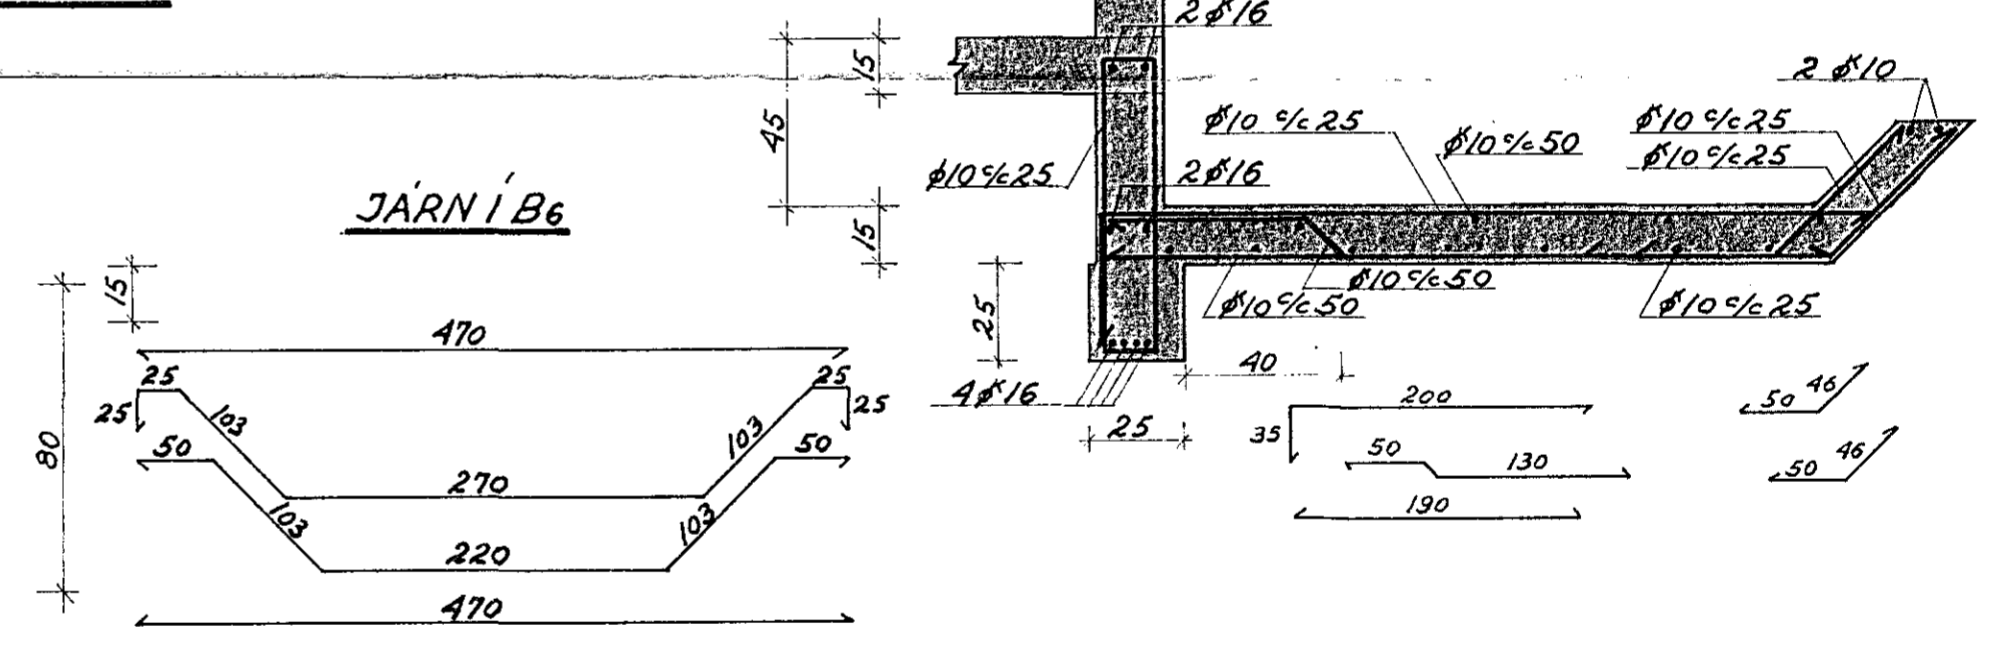

BITI B₆ 1:20

JÄRN I B₆

BITI B₁ 1:20

SNID I B₁ 1:20

SKÝRINGAR:

SJÁ BLAD 1.3.
STEYPUGÆÐI: S200 SKV. Í ST 10
BITAR B₂, B₃ OG B₅ SJÁ BLAD 1.5.

TEIKNING NR.	DAGS	NAFN	YFIRF
7607 - 1.4.			
Mælt:			
Hannað:	APR. 77	H. Hannesson	
Teiknað:	APR. 77	H. Hannesson	
SÆVANGUR 8 HAFNARFIRÐI			Mælikv 1:50 1:20
JÄRNALÖGN BITA OG PLATNA UNDIR GÖLF I. HÆÐAR, VEGGIR, SVALIR, TRÖPPUR.			Samb
HALLDÓR HANNESSON BYGGINGVERKFR. MVFI GUNNARSSUNDI 10 HAFNARF. s. 53423			