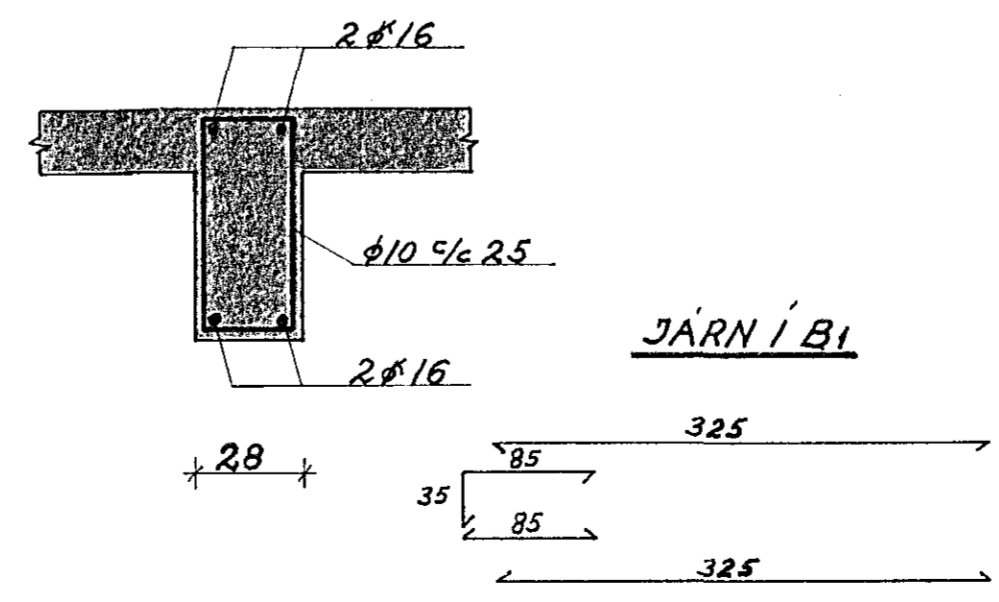

BITI B₆ 1:20

JÄRN I B₆

BITI B₁ 1:20

SNID I B₁ 1:20

SKÝRINGAR:

SJÁ BLAD 1.3.
STEYPUGÆÐI: S200 SKV. Í ST 10
BITAR B₂, B₃ OG B₅ SJÁ BLAD 1.5.

TEIKNING NR.	DAGS	NAFN	YFIRF
7607 - 1.4.			
Mælt:			
Hannað:	APR. 77	H. Hannesson	
Teiknað:	APR. 77	H. Hannesson	
SÆVANGUR 8 HAFNARFIRÐI			Mælikv 1:50 1:20
JÄRNALÖGN BITA OG PLATNA UNDIR GÖLF I. HÆÐAR, VEGGIR, SVALIR, TRÖPPUR.			Samb
HALLDÓR HANNESSON BYGGINGVERKFR. MVFI GUNNARSSUNDI 10 HAFNARF. s. 53423			