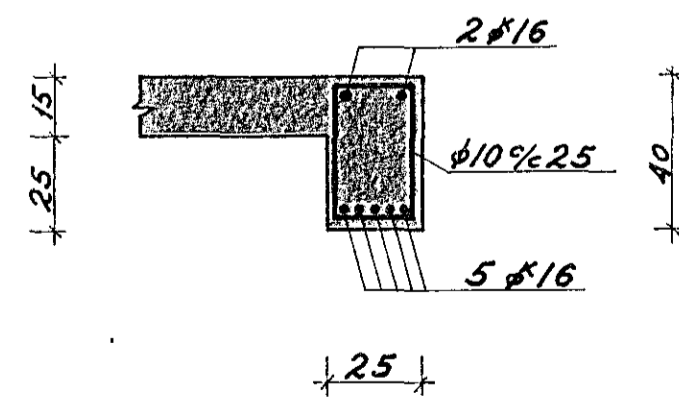

BITI B₂ 1:20

BITI B₂ SJÁ TEIKN. NR. 16.

SNID B-B 1:20

BITI B₅ 1:20

SNID C-C 1:20

SKÝRINGAR OG STEYPUGÆÐI SJÁ 1.4.

TEIKNING NR. 7607 - 1.5.	DAGS	NAFN	YFIRF
SÆVANGUR B	Mælt:		
HAFNARFJÖRÐI	Hannað: APR. '77	<i>H. Gunnarsson</i>	
	Teiknað: APR. '77	<i>H. Gunnarsson</i>	
JÄRNALÖGN BITA B₂, B₃, B₅ UNDIR I. HÆÐ			Mælikv 1:20
HALLDÓR HANNESSON BYGGINGAVERKFR. MVFI GUNNARSSUNDI 10 HAFNARF. S. 53423			Samb