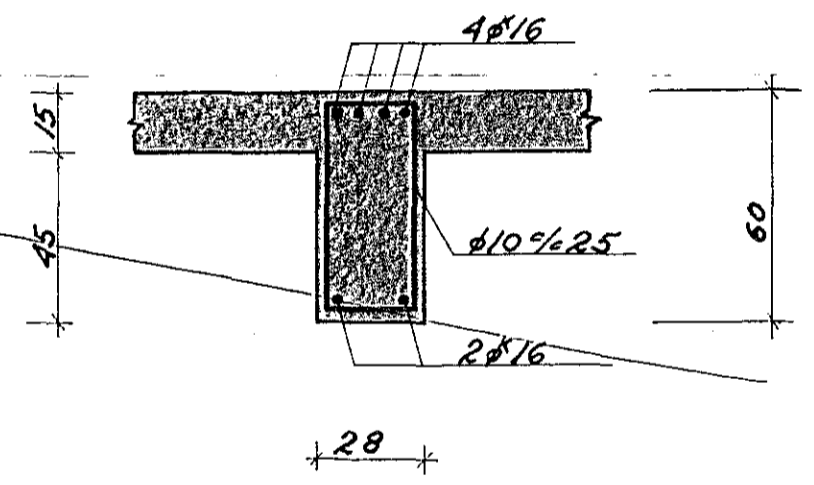

BITI B₂ 1:20

BITI B₂ SJÁ TEIKN. NR. 16.

SNID B-B 1:20

BITI B₅ 1:20

SNID C-C 1:20

SKÝRINGAR OG STEYPUGÆÐI SJÁ 1.4.

TEIKNING NR. 7607 - 1.5.	DAGS	NAFN	YFIRF
SÆVANGUR B	Mælt:		
HAFNARFJÖRÐI	Hannað: APR. '77	<i>H. Gunnarsson</i>	
	Teiknað: APR. '77	<i>H. Gunnarsson</i>	
JÄRNALÖGN BITA B₂, B₃, B₅ UNDIR I. HÆÐ			Mælikv 1:20
HALLDÓR HANNESSON BYGGINGAVERKFR. MVFI GUNNARSSUNDI 10 HAFNARF. S. 53423			Samb