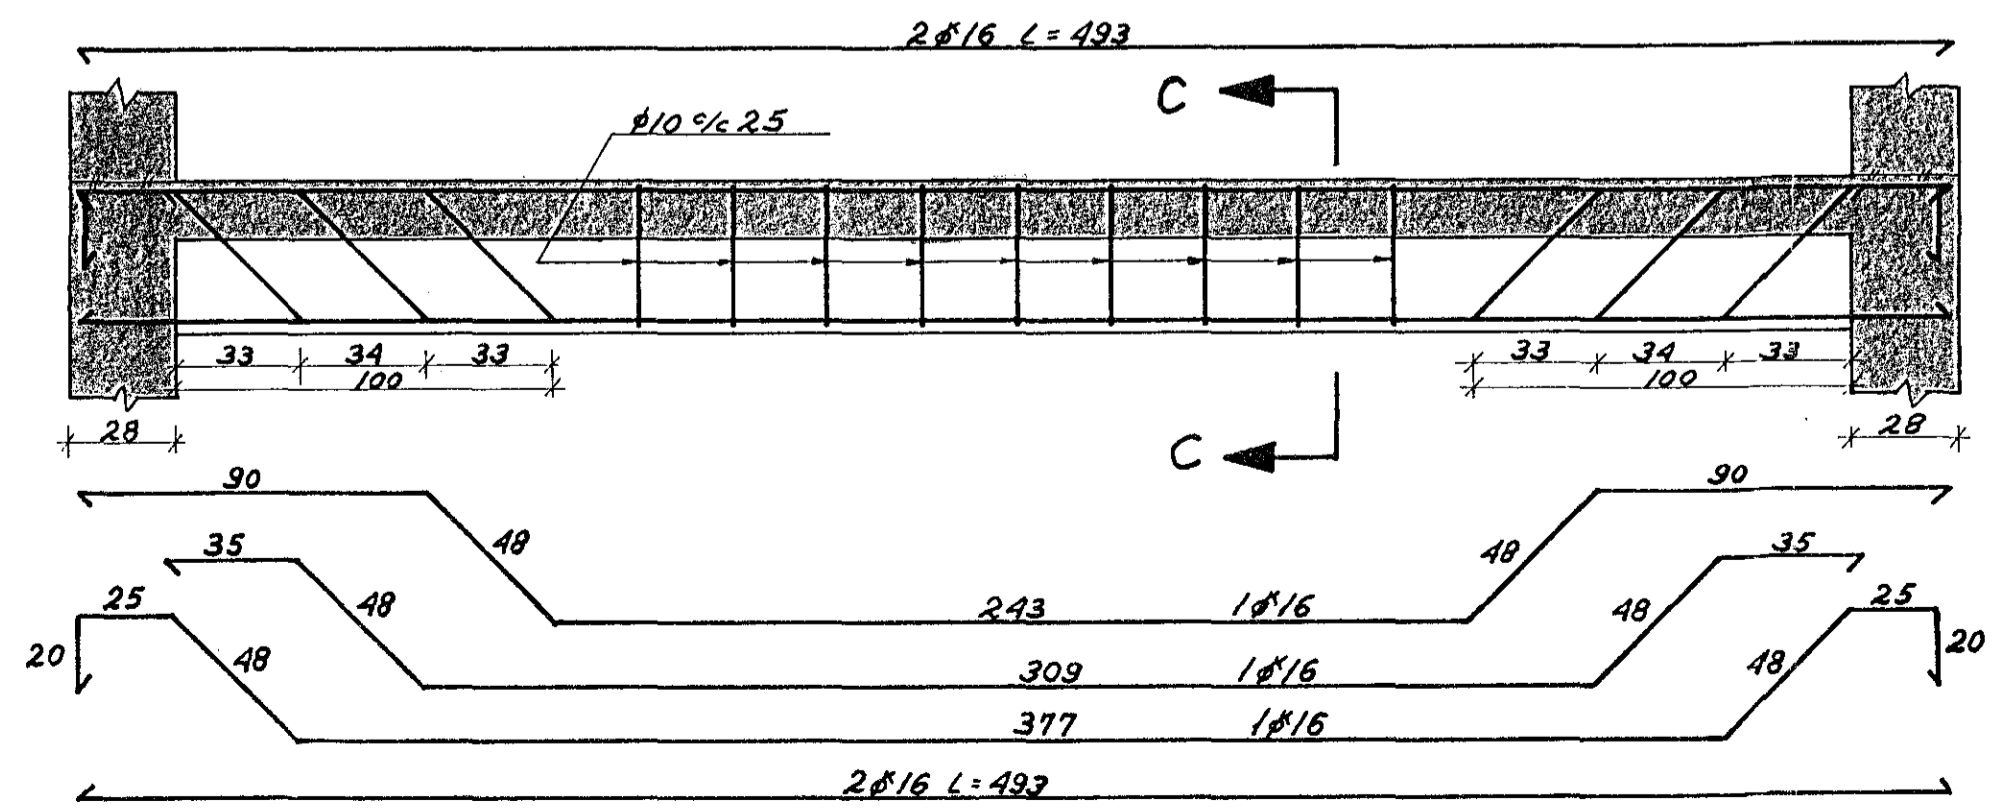

BITI B₂ 1:20

BITI B₂ SJÁ TEIKN. NR. 16.

SNID B-B 1:20

BITI B₅ 1:20

SNID C-C 1:20

SKÝRINGAR OG STEYPUGÆÐI SJÁ 1.4.

TEIKNING NR. 7607 - 1.5.	DAGS	NAFN	YFIRF
SÆVANGUR B	Mælt:		
HAFNARFJÖRÐI	Hannað: APR. '77	<i>H. Gunnarsson</i>	
	Teiknað: APR. '77	<i>H. Gunnarsson</i>	
JÄRNALÖGN BITA B₂, B₃, B₅ UNDIR I. HÆÐ			Mælikv 1:20
HALLDÓR HANNESSON BYGGINGAVERKFR. MVFI GUNNARSSUNDI 10 HAFNARF. S. 53423			Samb