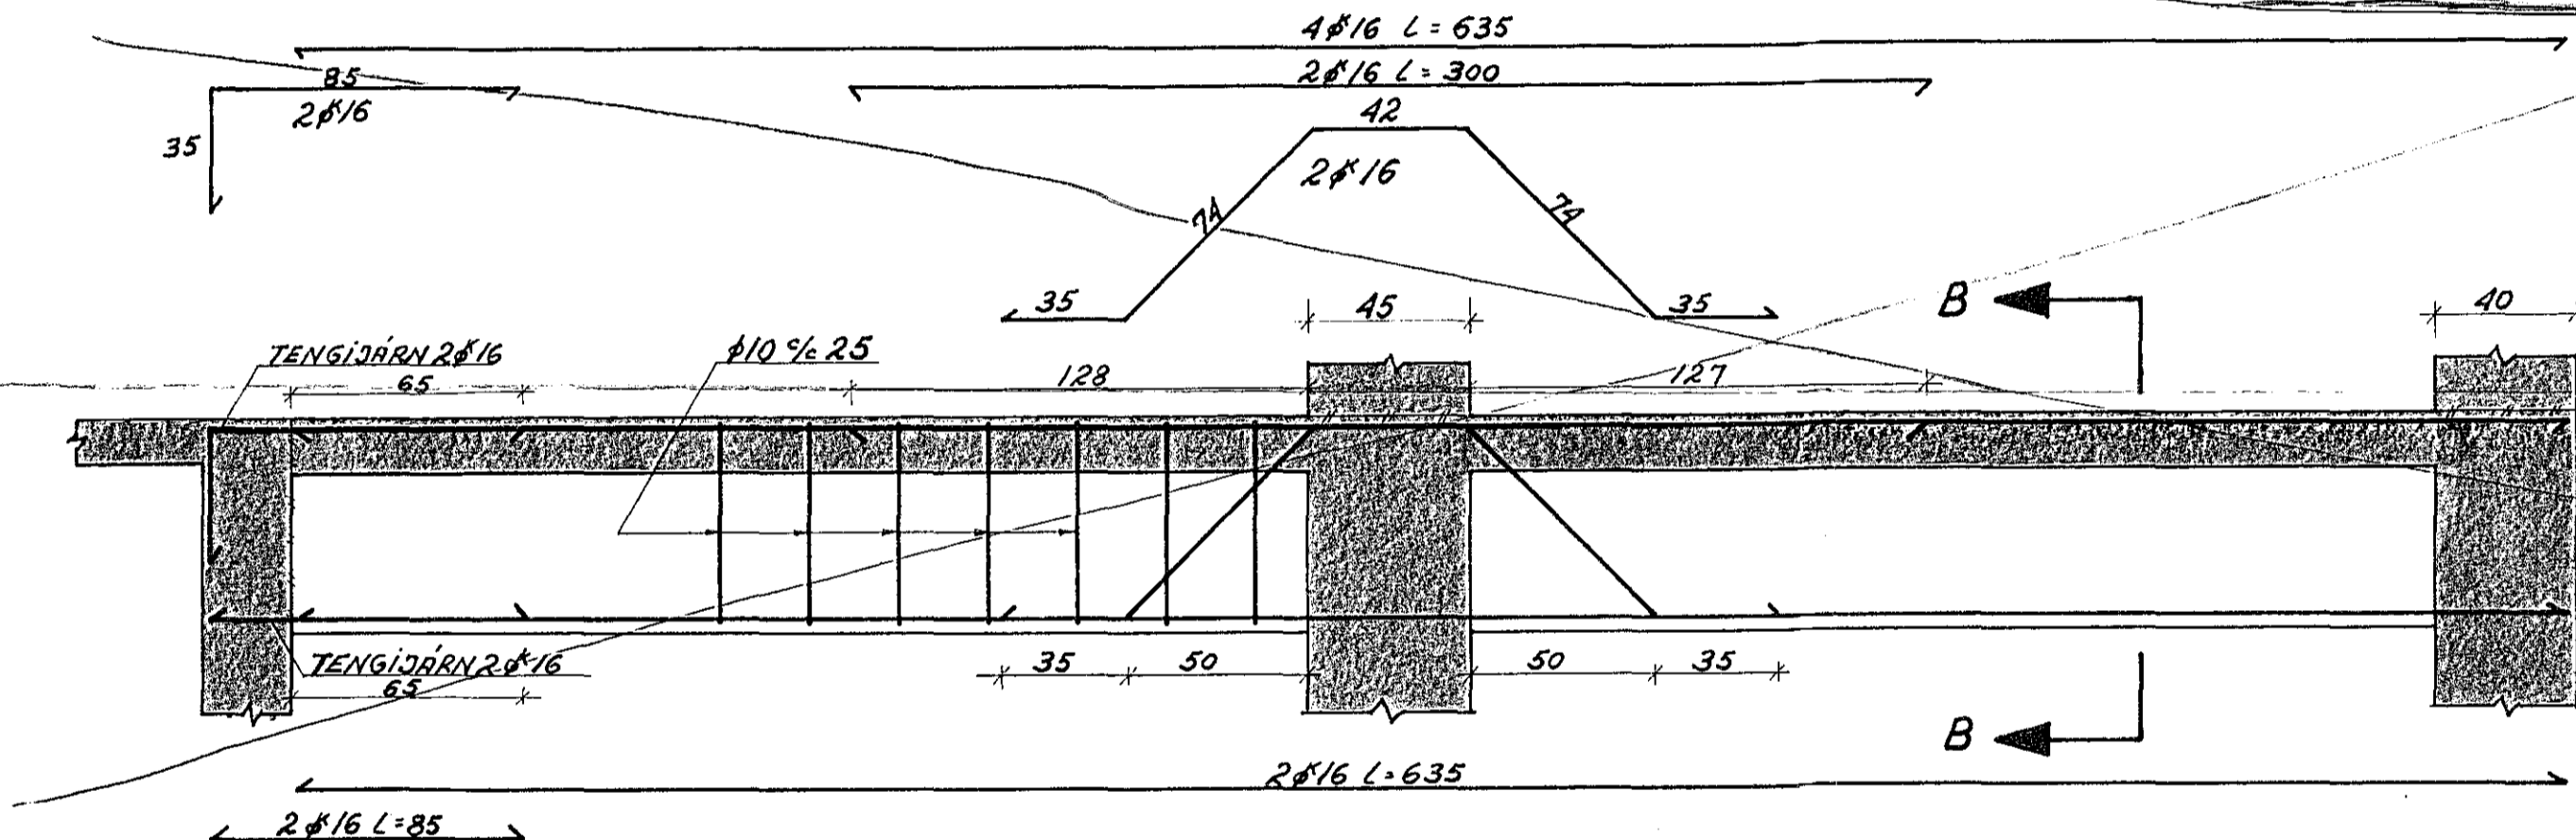

BITI B₂ 1:20

BITI B₂ SJÁ TEIKN. NR. 16.

SNID B-B 1:20

BITI B₅ 1:20

SNID C-C 1:20

SKÝRINGAR OG STEYPUGÆÐI SJÁ 1.4.

TEIKNING NR. 7607 - 1.5.	DAGS	NAFN	YFIRF
SÆVANGUR B	Mælt:		
HAFNARFJÖRÐI	Hannað: APR. '77	<i>H. Gunnarsson</i>	
	Teiknað: APR. '77	<i>H. Gunnarsson</i>	
JÄRNALÖGN BITA B₂, B₃, B₅ UNDIR I. HÆÐ			Mælikv 1:20
HALLDÓR HANNESSON BYGGINGAVERKFR. MVFI GUNNARSSUNDI 10 HAFNARF. S. 53423			Samb