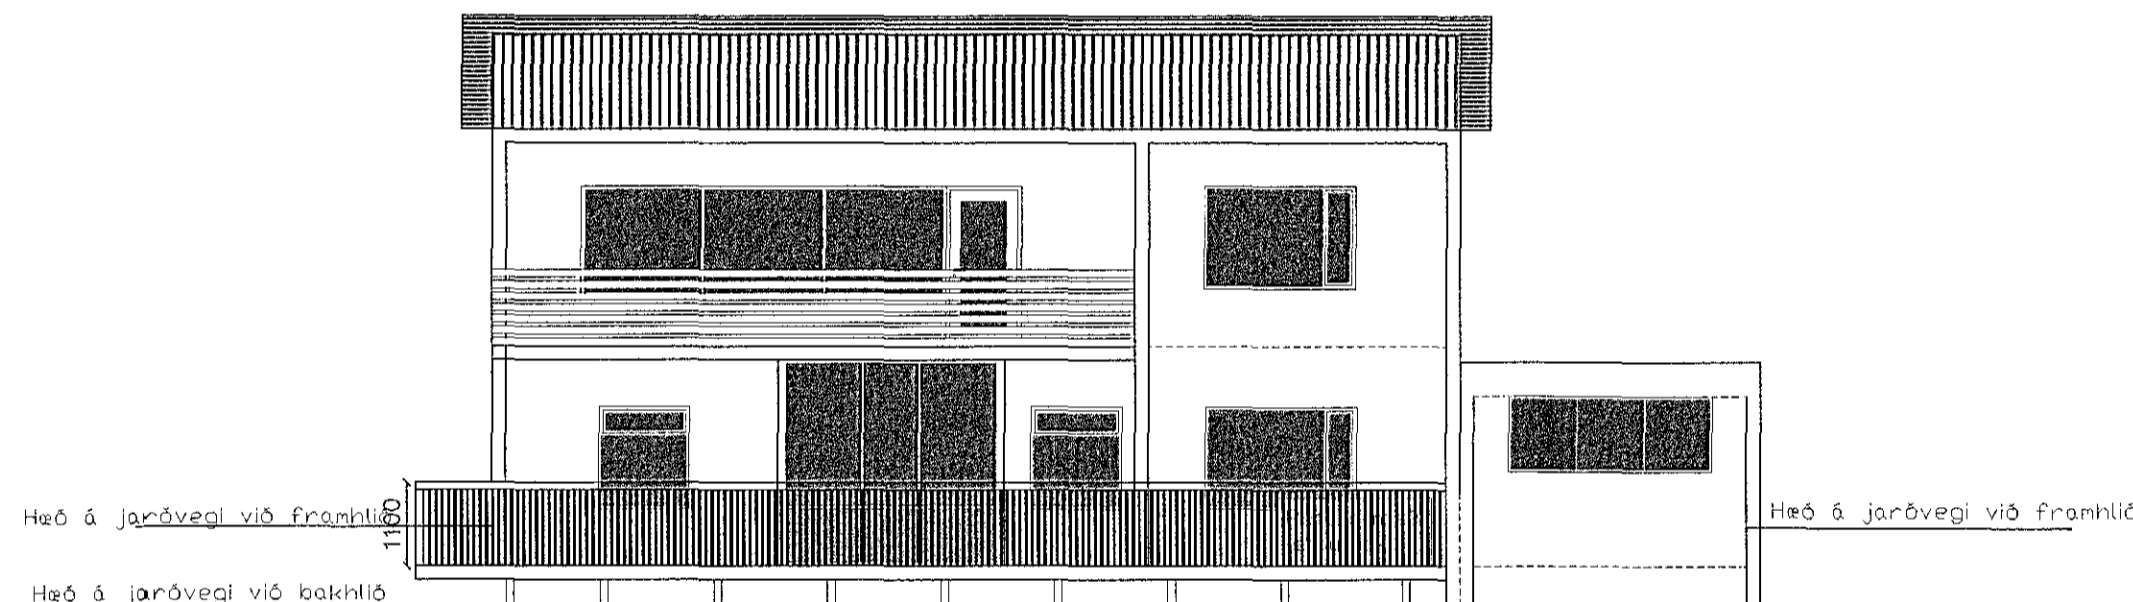

Súðausturhlíð

Hæð á jarðvegi við framhlíð  
Hæð á jarðvegi við bakhlíð

Hæð á jarðvegi við framhlíð

Sneiðing A-A

Upphátlegir höfundar hússins eru Arinbjörn Þorkelsson og Alex Jónhannesson, teiknað 1955

Breyting	Dags.	Verkefni		Verk nr.
Uppfært	12.02.15	Álfaskeið 56		14-27
		Útlit og sneiðing		Dagsetning. 01-12 2014
		Hannað.	Teiknað.	Kvarði. 1:100
		Vigfús Halldórsson	Vigfús Halldórsson	Teikning nr. A-2
Aðalhönnuður kt.: 100760-5849		Vigfús Halldórsson BFI Biskupsgata 3, 113 Reykjavík S:8984908 / vigfus.h@internet.is		