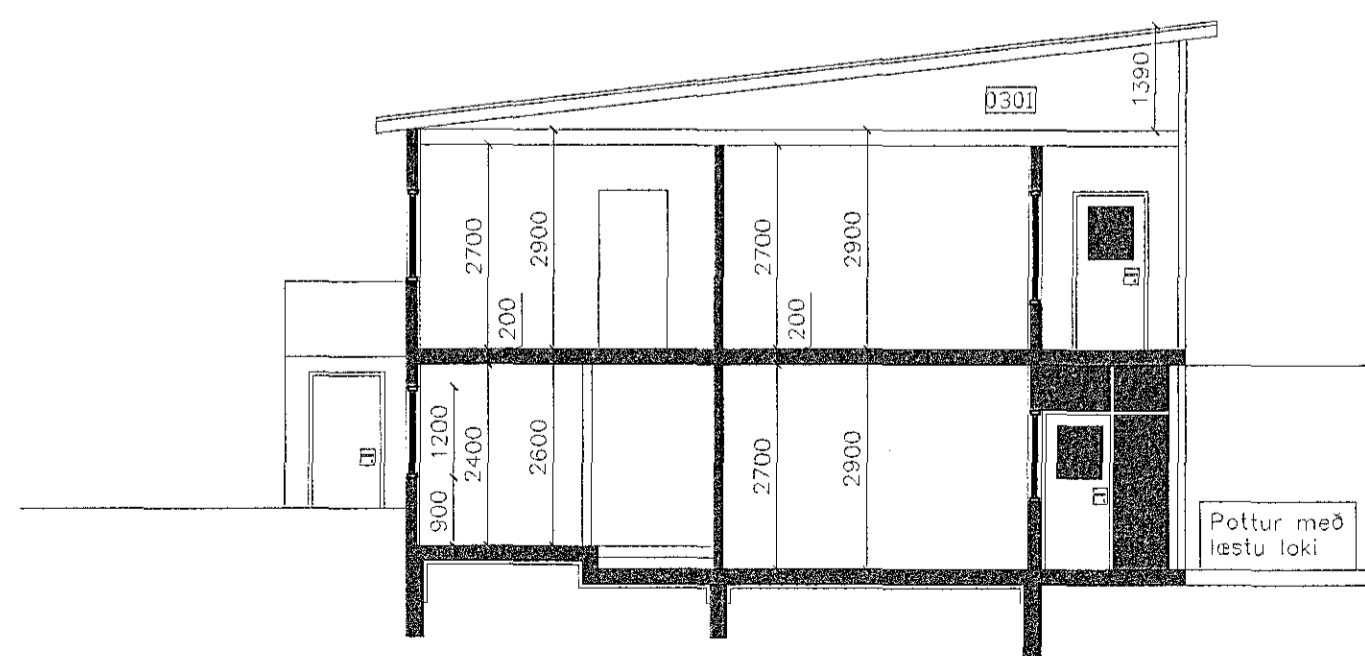

Súðausturhlíð

Hæð á jarðvegi við framhlíð  
Hæð á jarðvegi við bakhlíð

Hæð á jarðvegi við framhlíð

Sneiðing A-A

Upphátlegir höfundar hússins eru Arinbjörn Þorkelsson og Alex Jónhannesson, teiknað 1955

Breyting	Dags.	Verkefni		Verk nr.
Uppfært	12.02.15	Álfaskeið 56		14-27
		Útlit og sneiðing		Dagsetning. 01-12 2014
		Hannað.	Teiknað.	Kvarði. 1:100
		Vigfús Halldórsson	Vigfús Halldórsson	Teikning nr. A-2
Aðalhönnuður kt.: 100760-5849		Vigfús Halldórsson BFI Biskupsgata 3, 113 Reykjavík S:8984908 / vigfus.h@internet.is		