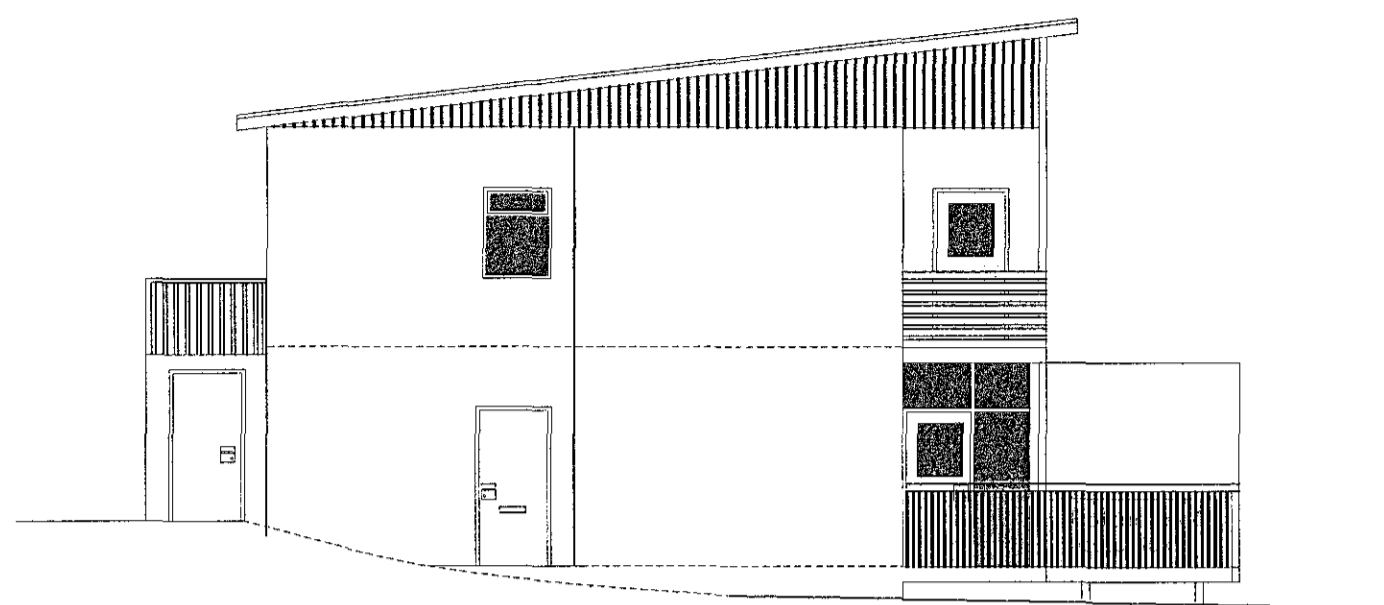

Samþykkt þann

25 FEB 2015

Byggingafróðráðgjafi í Hafnarfirði  
F.h. Sigurður Steinar Jónsson

Úr Gildi

Suðvesturhlíð

Norðausturhlíð

Hæð á jarðvegi við framhlíð

Norðvesturhlíð

Súðausturhlíð

Hæð á jarðvegi við framhlíð  
Hæð á jarðvegi við bakhlíð

Hæð á jarðvegi við framhlíð

Sneiðing A-A

Upphátlegir höfundar hússins eru Arinbjörn Þorkelsson og Alex Jónhannesson, teiknað 1955

Breyting	Dags.	Verkefni		Verk nr.
Uppfært	12.02.15	Álfaskeið 56		14-27
		Útlit og sneiðing		Dagsetning. 01-12 2014
		Hannað.	Teiknað.	Kvarði. 1:100
		Vigfús Halldórsson	Vigfús Halldórsson	Teikning nr. A-2
Aðalhönnuður kt.: 100760-5849		Vigfús Halldórsson BFI Biskupsgata 3, 113 Reykjavík S:8984908 / vigfus.h@internet.is		