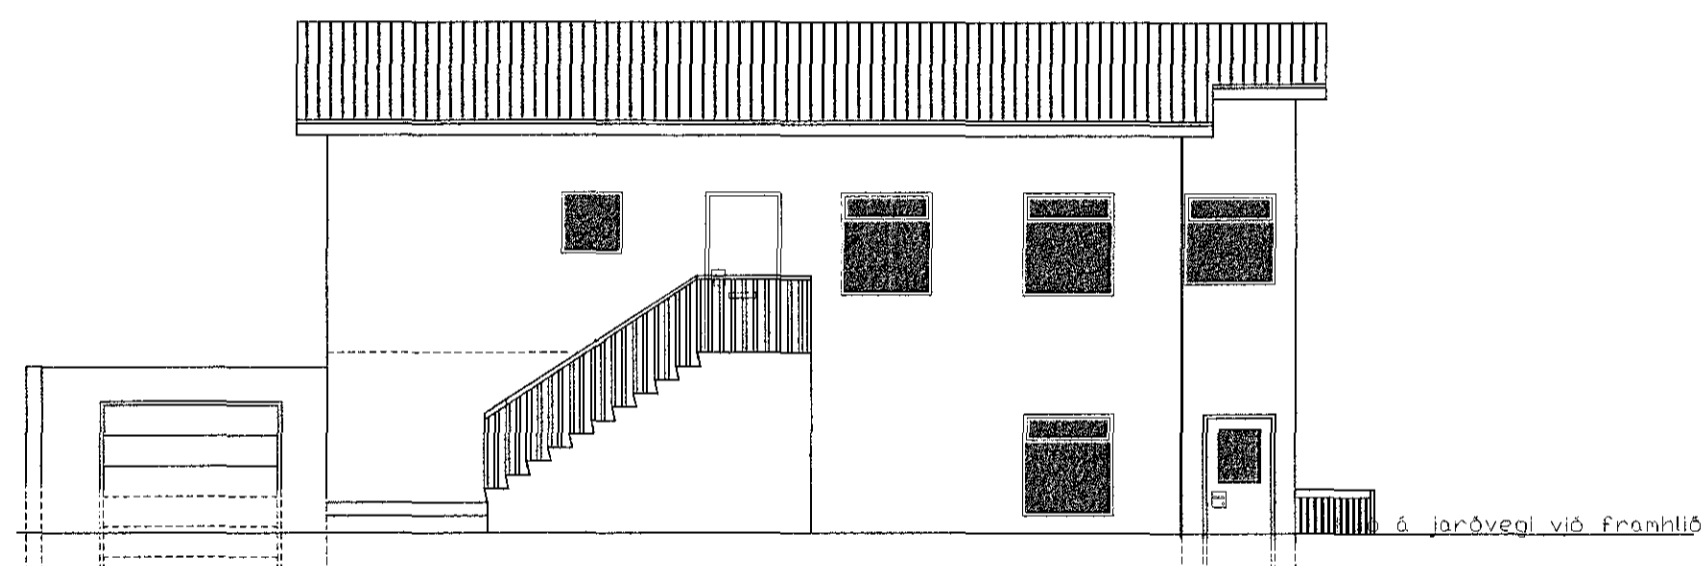

Norðvesturhlíð