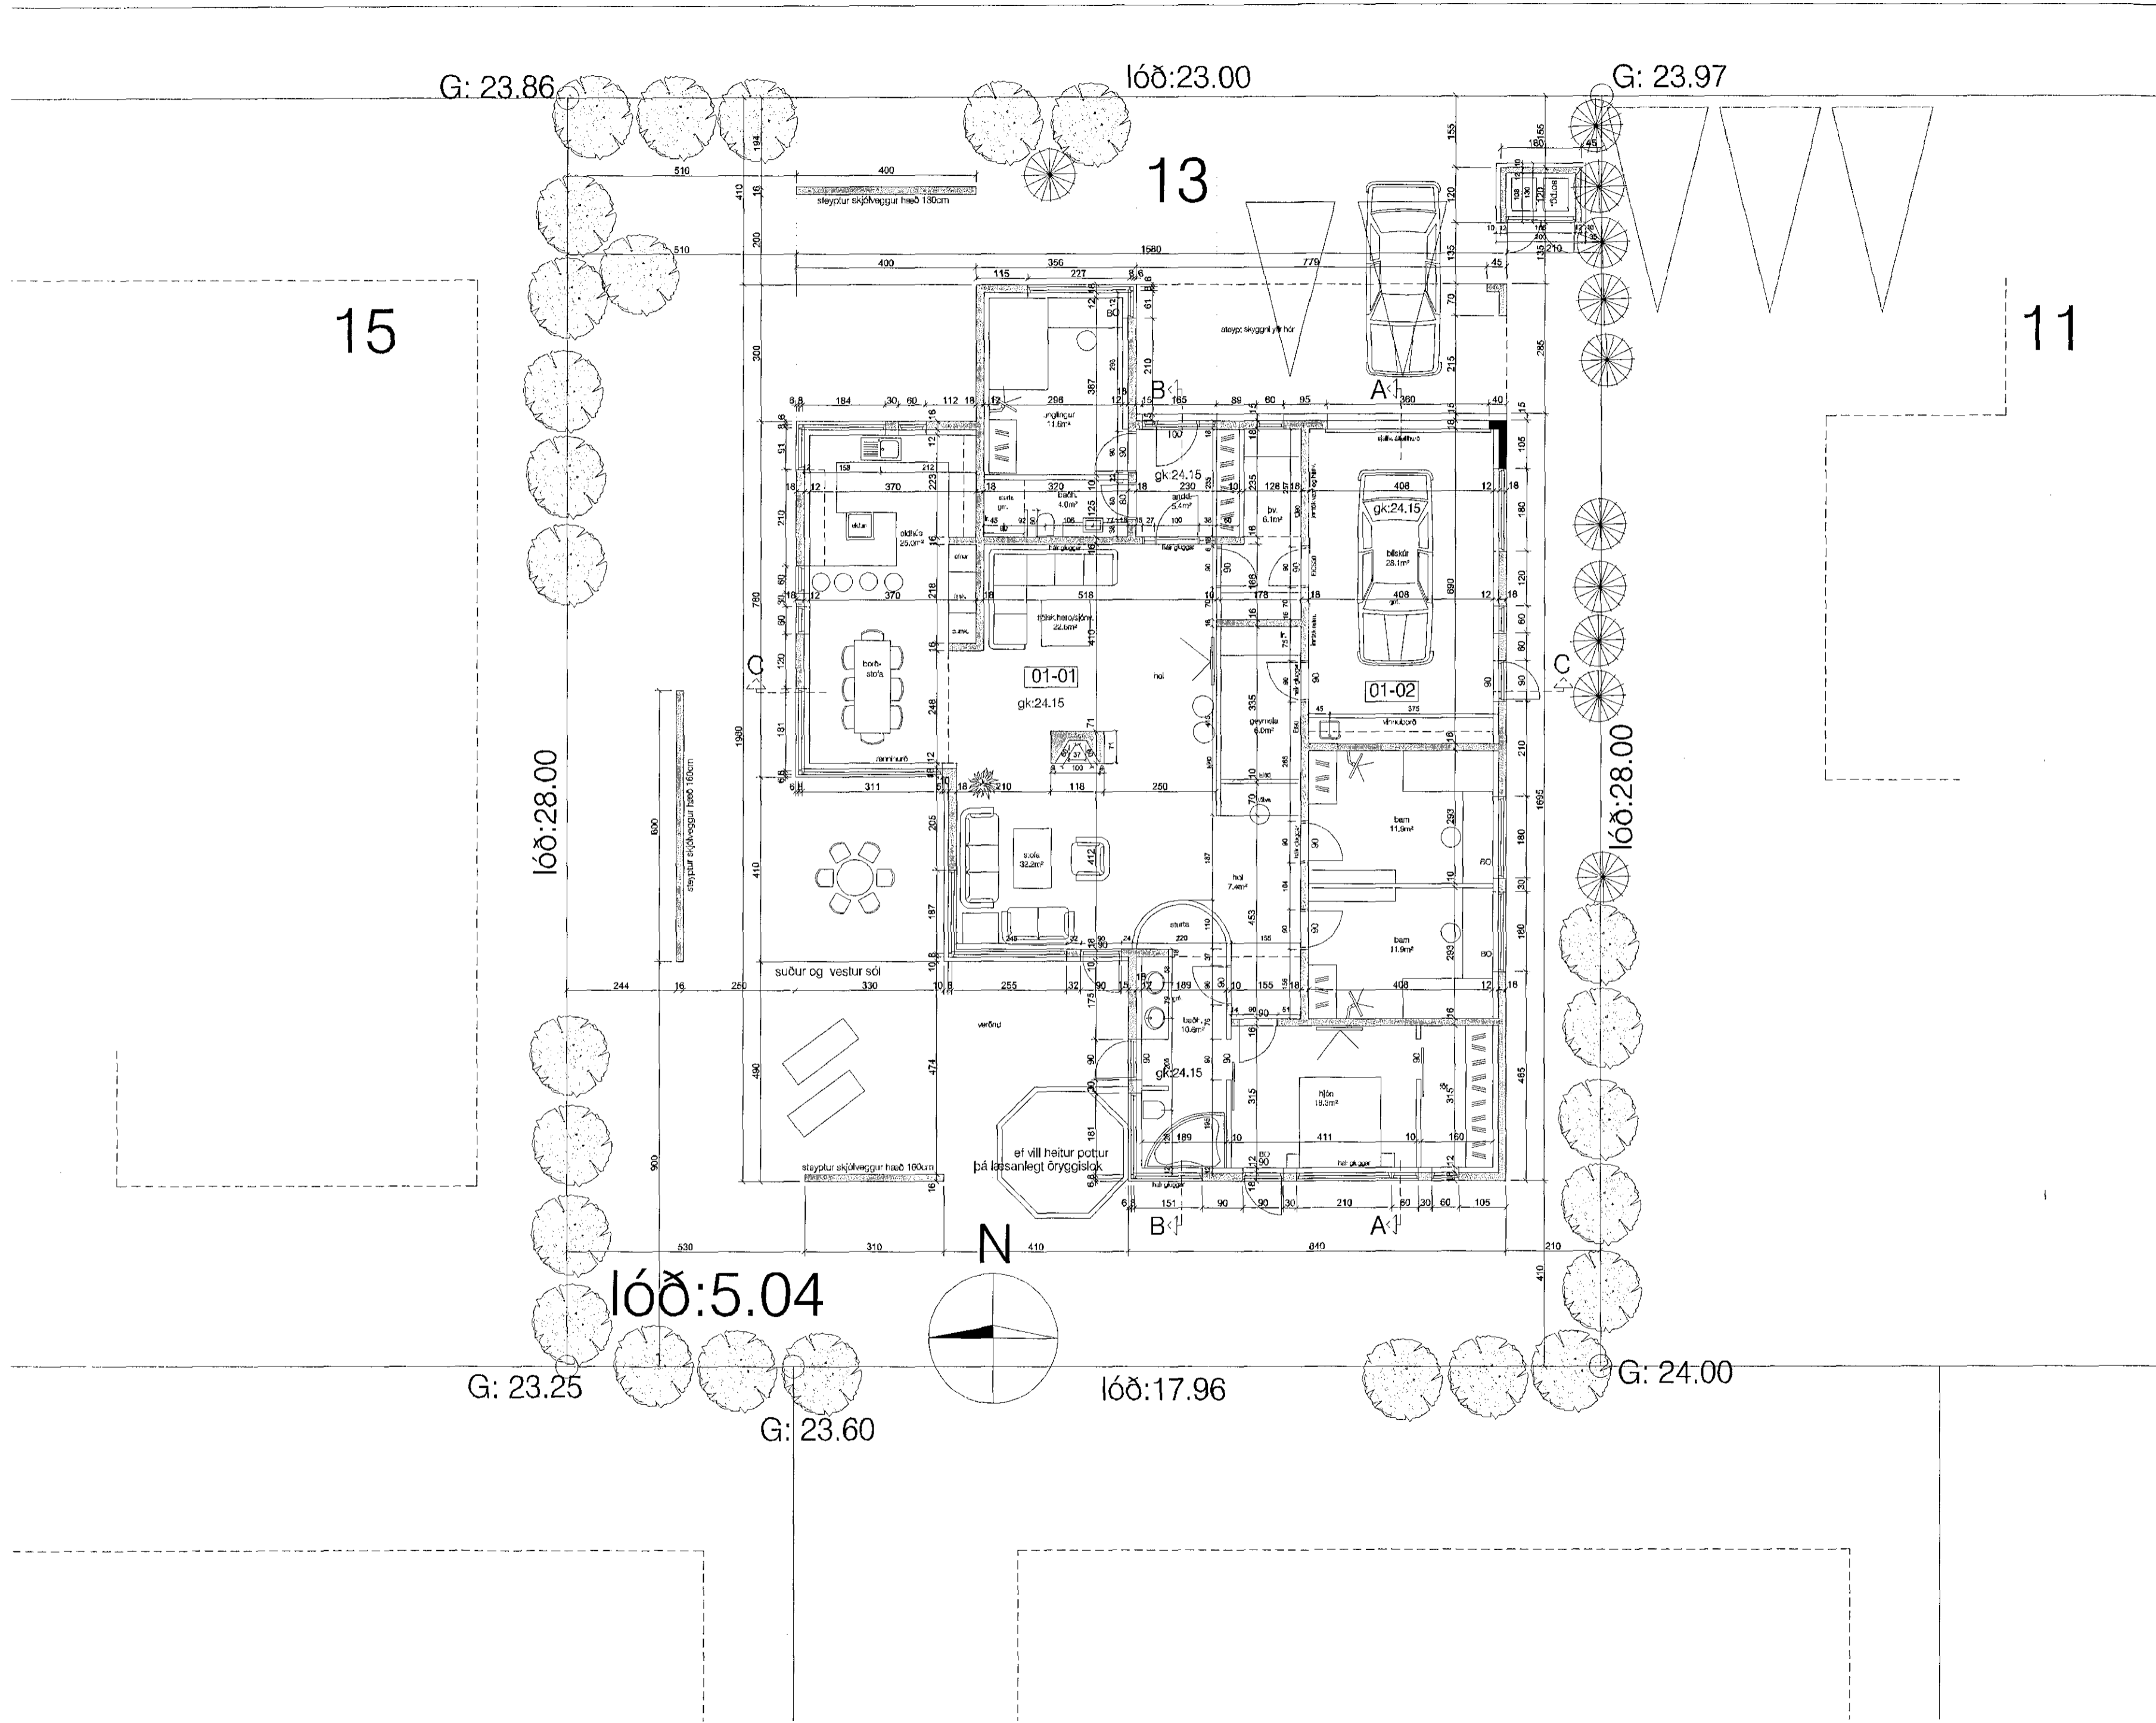

GLITVELLIR

áður samþykkt og stept hús

verkheiti:  
**Glitvellir 13, Hafnarfirði**

verklutí:  
grunnmynd

mkv.: 1:100

dags.: 14.09.15

hannað.: GG

teiknað.: GG/PL

teikn.nr.: