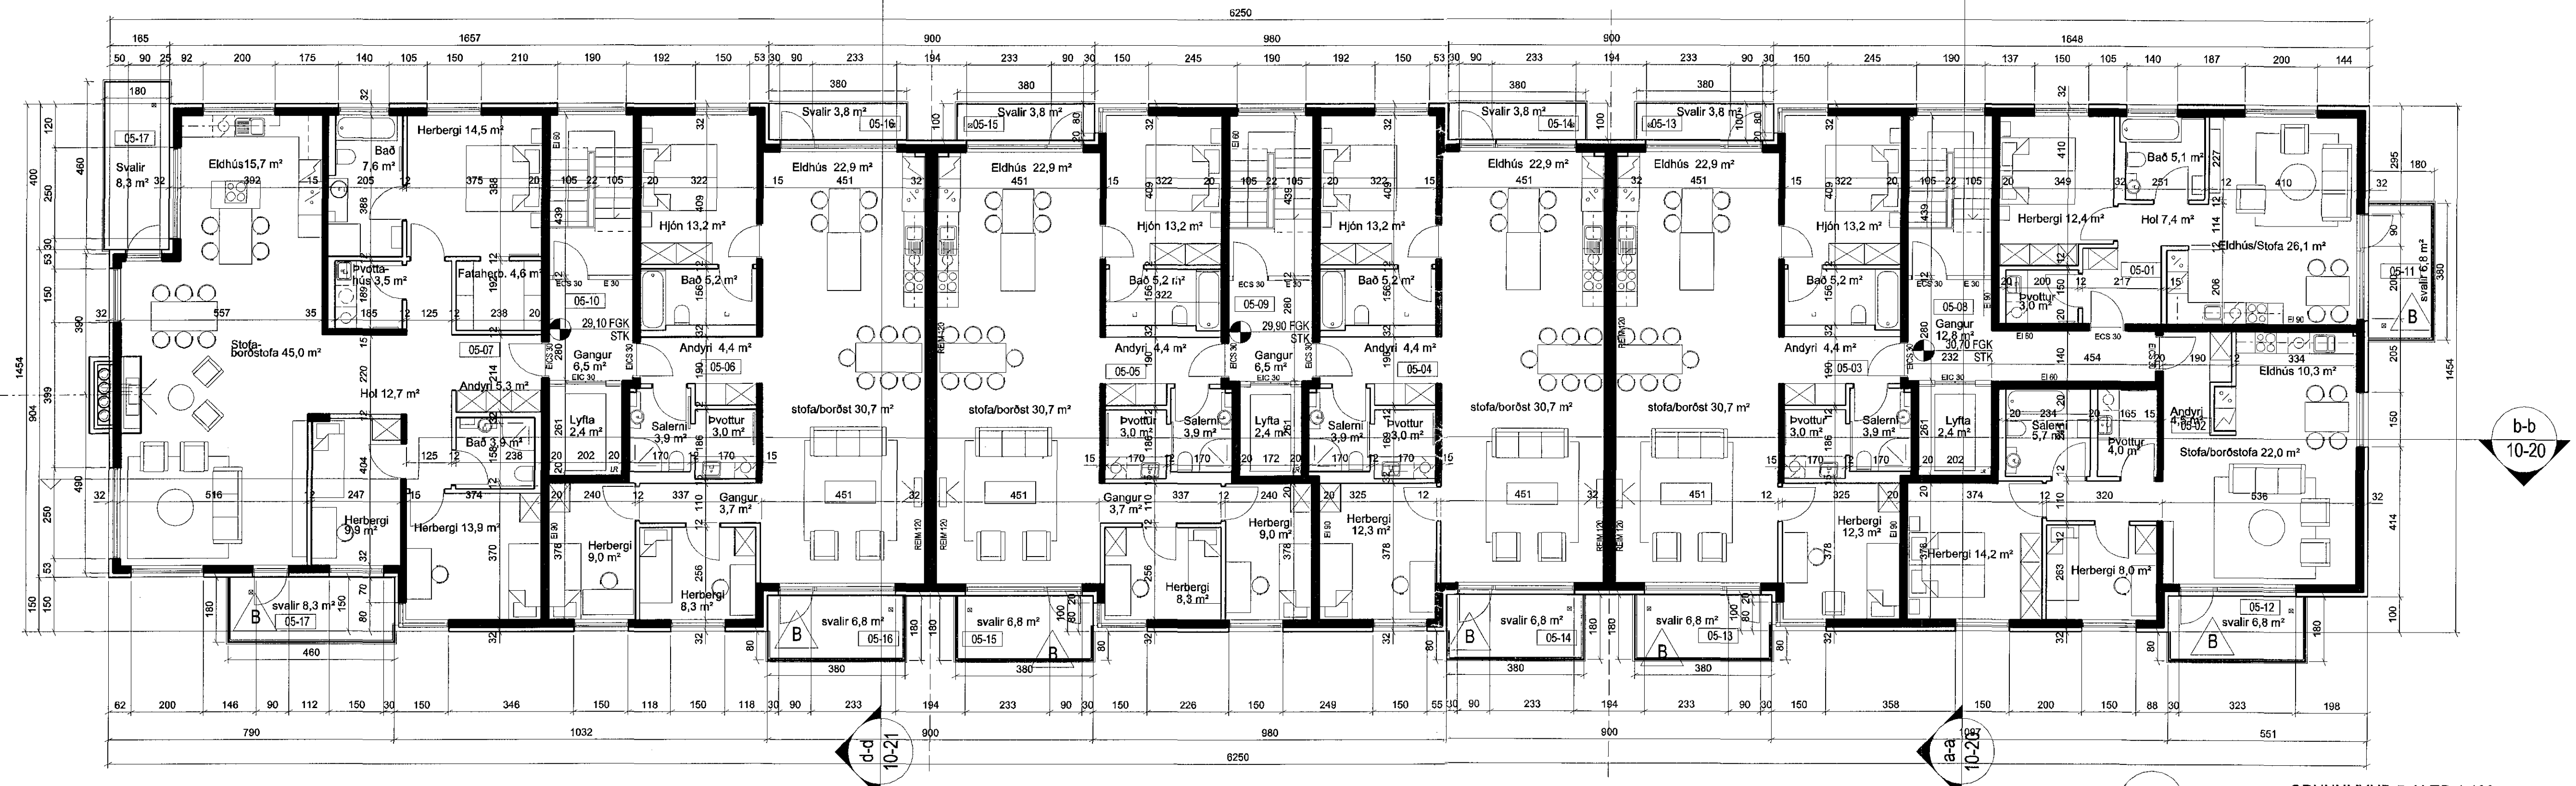

GRUNNMYND 4. HÆÐ 1:100

GRUNNMYND 5. HÆÐ 1:100

B	SS	PG	18.11.08
Cherfelleggir setlar á svalir & suður og vestur flöðum.			
A	SS	PG	29.03.2007
Lofresting / forningi lyftu			
VIÐRITA	TEKNAÐ	LEIÐBEYTT	ÍGAFN
BYGGINGAR			