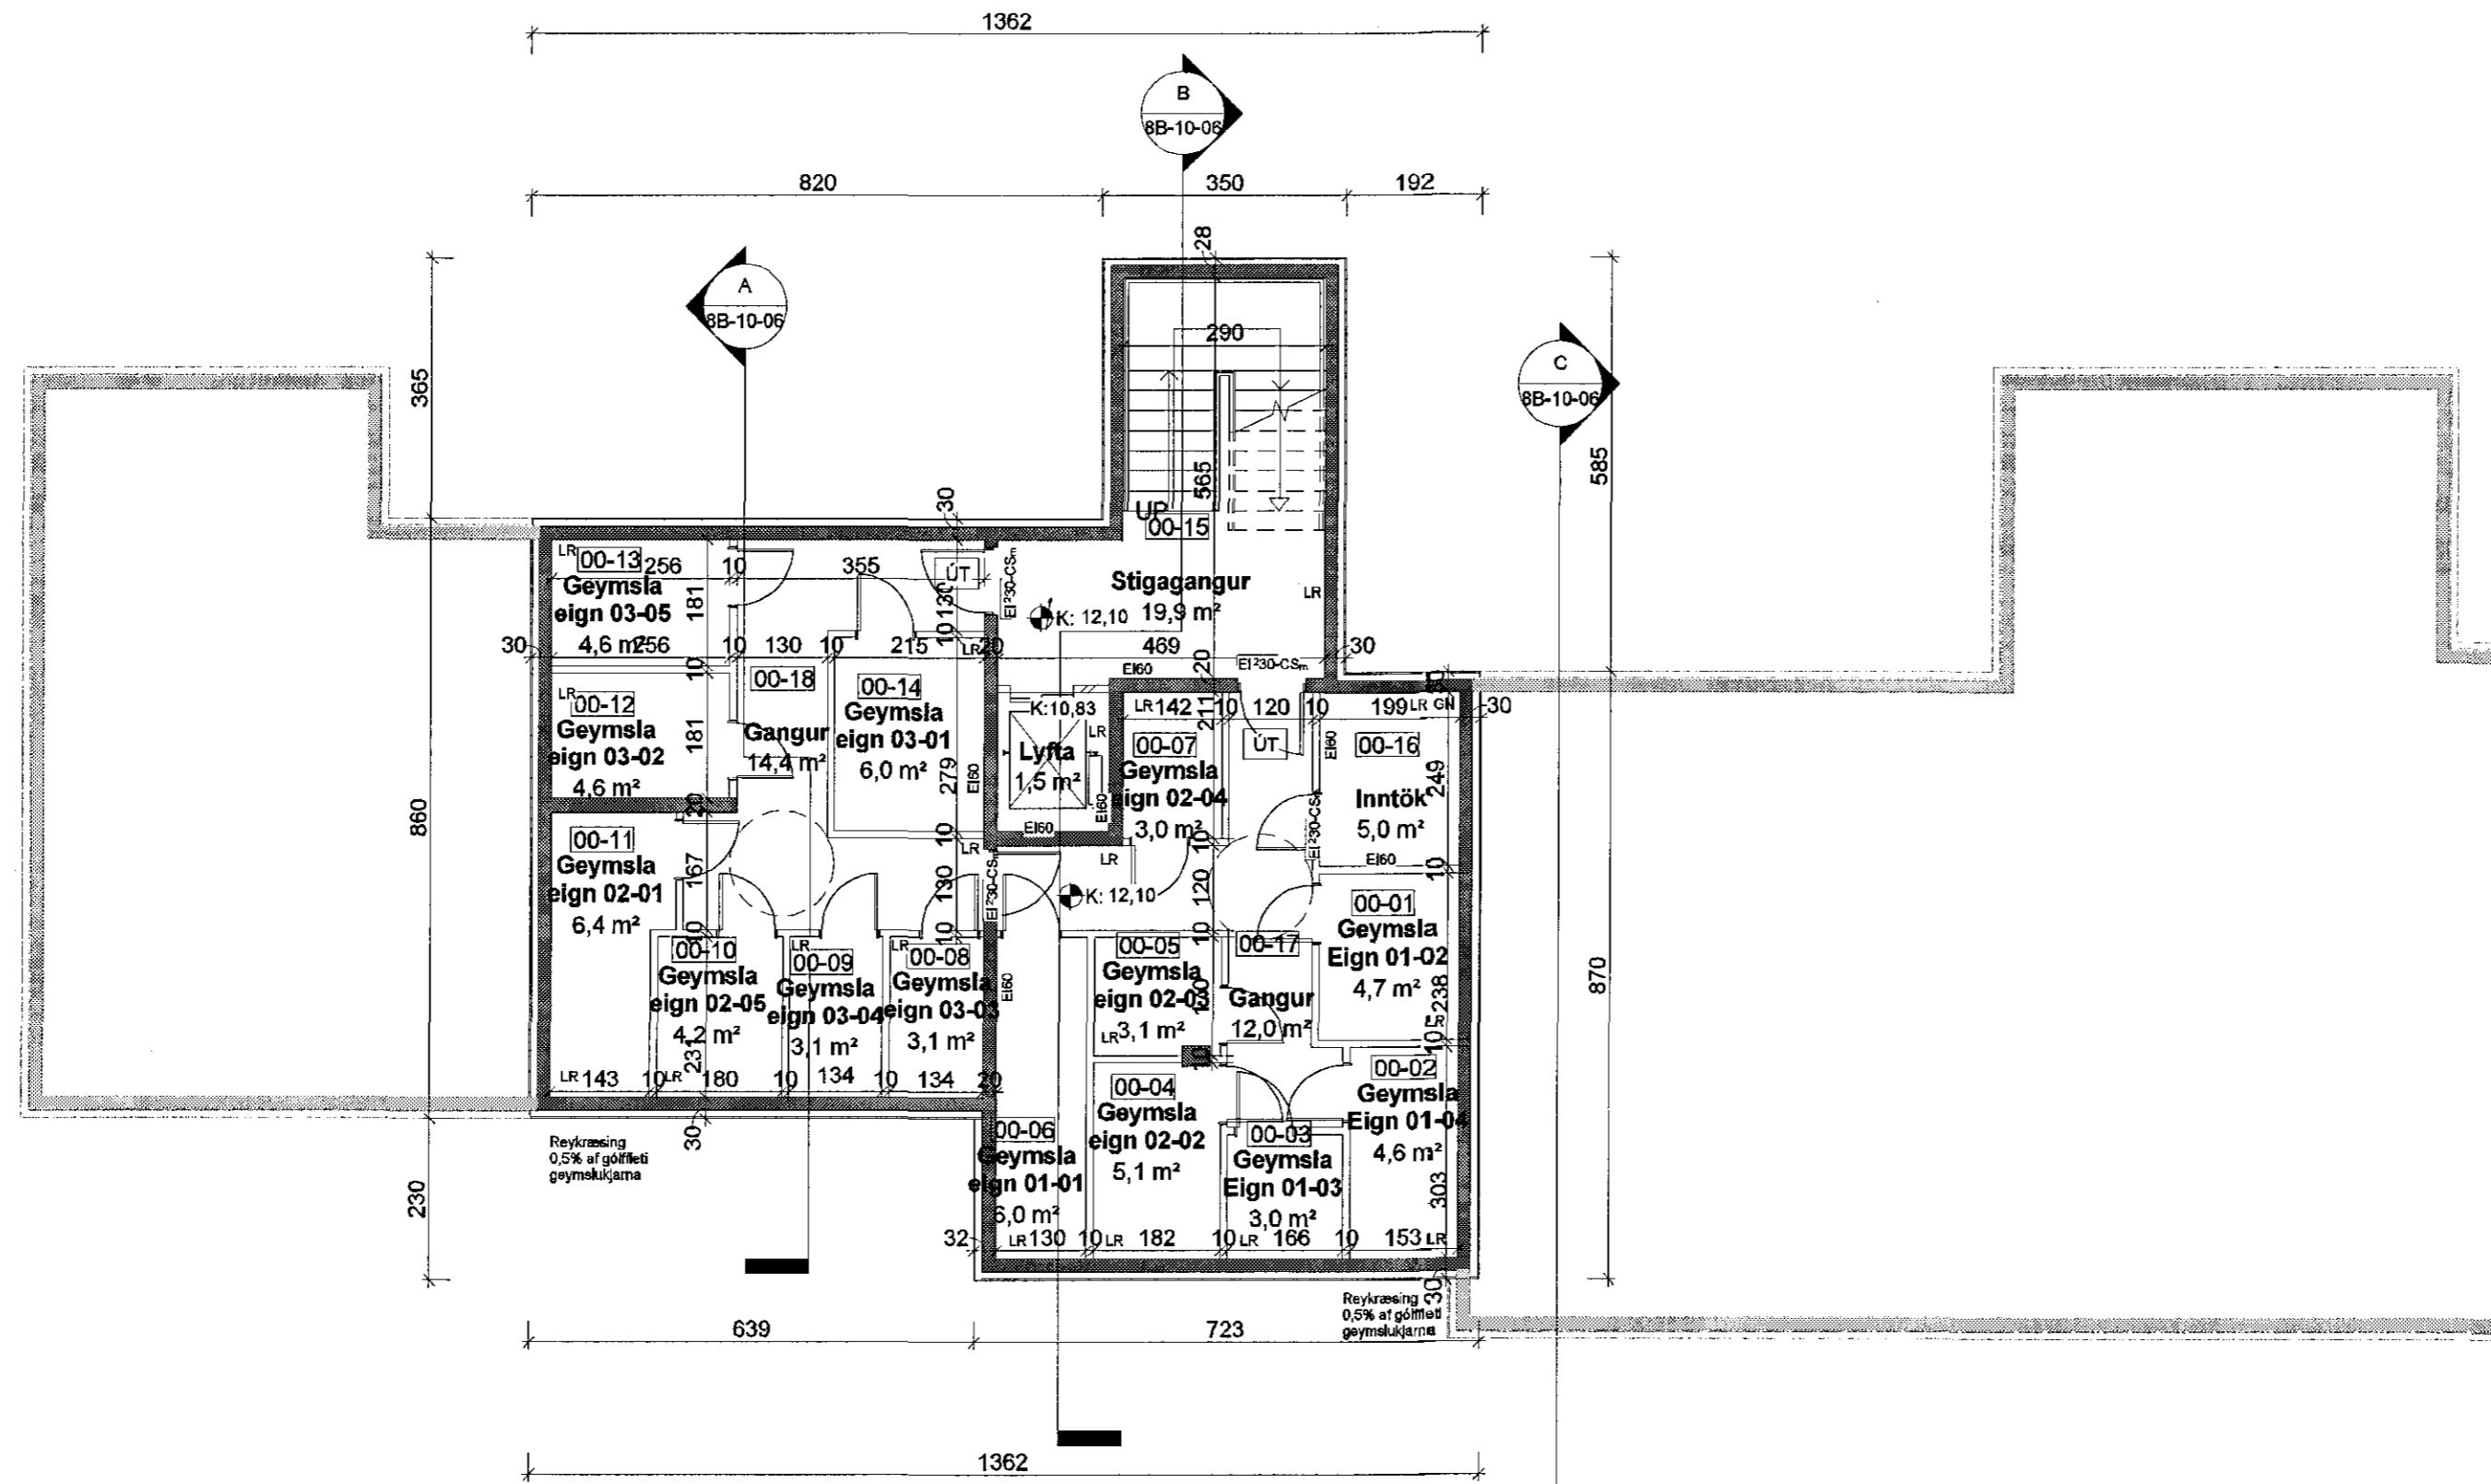

1610033

19.10.2016

Kjallari
1 : 100

Samþykkt þann

02. nóv. 2016

Bygginguvalfróum *Winnirði*

ÚTGÁFA	TEIKNAD	YFIRFARID	DAGS

ASK ARKITEKTAR EHF
GERNSÓTU 9
101 REYKJAVÍK
SÍMI 515 0300
www.ask.is

ÁRITUN ABALHÖNNUDAR

Sigurður Sigurðsson
Sigurður Sigurðsson
Arkitekt P.A. 11. 090787-8319
sigur@ask.is

ASK
ARKITEKTAR

VERKEFNI
KIRKJUVELLIR 8B
Lóð: Kirkjuvellir 8

TEGUND TEIKNINGAR
Aðalteikningar
HEITI TEIKNINGAR
GRUNNMÝND KJALLARA

MIV. I A2	1 : 100
HANNAÐ	SS
TEIKNAD	UEF
YFIRF.	TP
DAGS	27.09.2016
ÚTGÁFA	

VERK NR. 1523 | ALUKENNINUMER TEIKNINGAR 8B-10-02