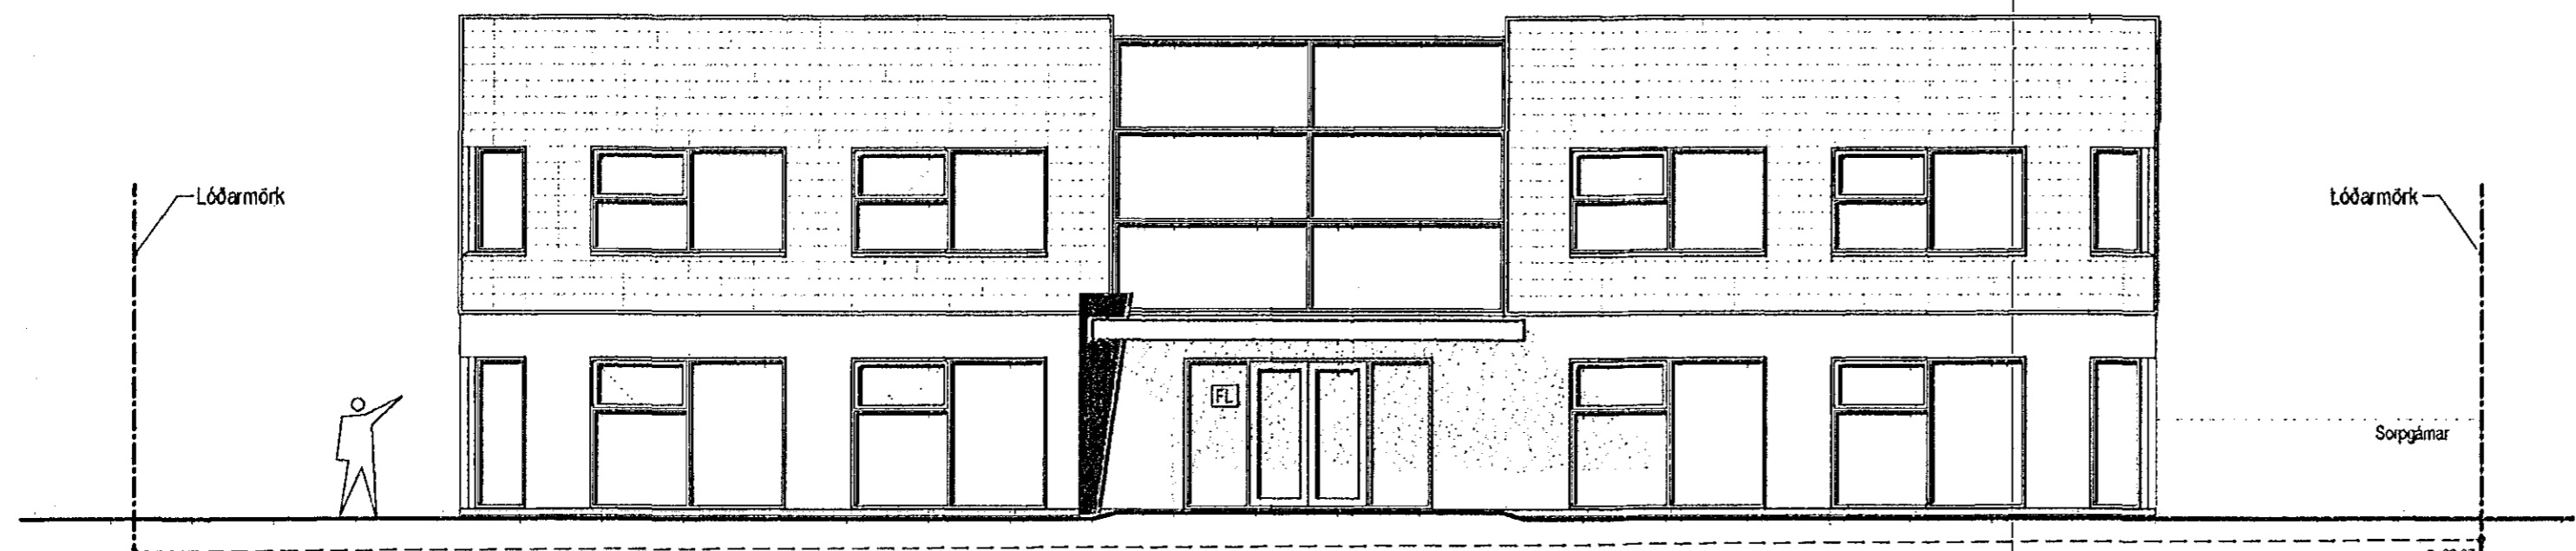

Samþykkt þann
30. nóv. 2016
Byggingafulltrúnni *[Signature]*

Suður
M= 1:100
öll útlit óbreytt frá upprunalegri hönnun.

Vestur
M= 1:100

Norður
M= 1:100

Austur
M= 1:100

Digitally signed by
Gunnar H Kristjánsson
DN: cn=Gunnar H
Kristjánsson, gn=Gunnar
H Kristjánsson
o=Iceland I=IS
o=Brúna Hönnun sif
e=gunnarbruni@gmail.c
om
Reason: I have
reviewed this document
Location:
Date: 2016-10-18
14:57Z

BRUNAHÖNNUN
20
sta. reyning

skýringar:

verkheiti.: **Norðurhella 17**
INNRETTING HÚSS : GISTIHEIMILI

verkhliuti.:
Útlit

mkv.:	1:100
dags.:	18.10.16
hannað.:	GG
teiknað.:	GG/PL
blaðstærð.:	A-2

dags. breytinga:	
br. (a).:	
br. (b).:	
br. (c).:	
br. (d).:	
br. (e).:	
br. (f).:	
br. (g).:	