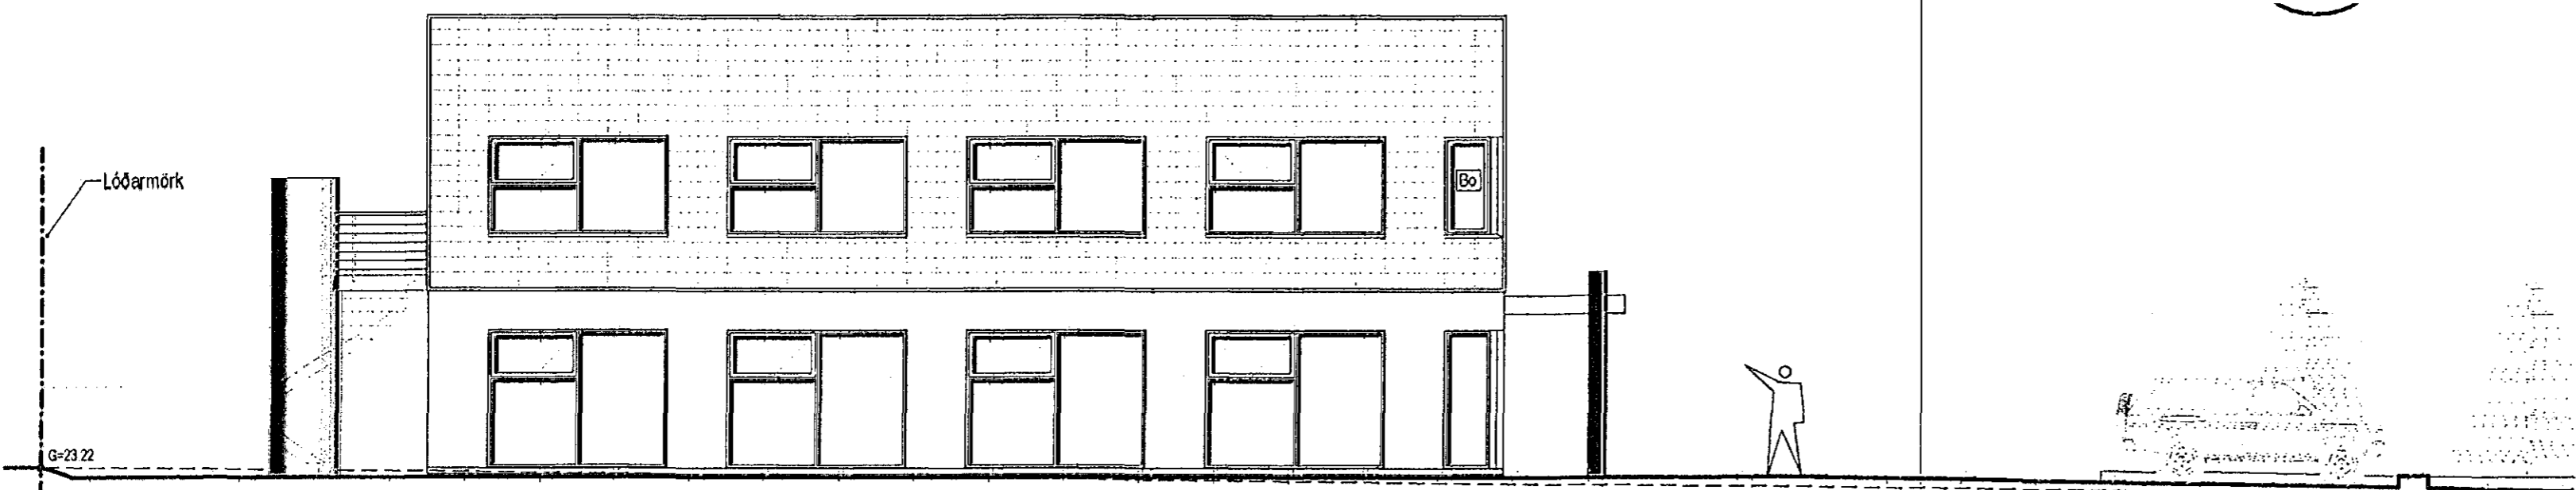

Samþykkt þann
30. nóv. 2016
Byggingafulltrúnni *[Signature]*

Suður
M= 1:100
öll útlit óbreytt frá upprunalegri hönnun.

Vestur
M= 1:100

Norður
M= 1:100

Austur
M= 1:100

Digitally signed by
Gunnar H Kristjánsson
DN: cn=Gunnar H
Kristjánsson, gn=Gunnar
H Kristjánsson
o=Iceland I=IS
o=Brúna Hönnun sif
e=gunnarbruni@gmail.c
om
Reason: I have
reviewed this document
Location:
Date: 2016-10-18
14:57Z