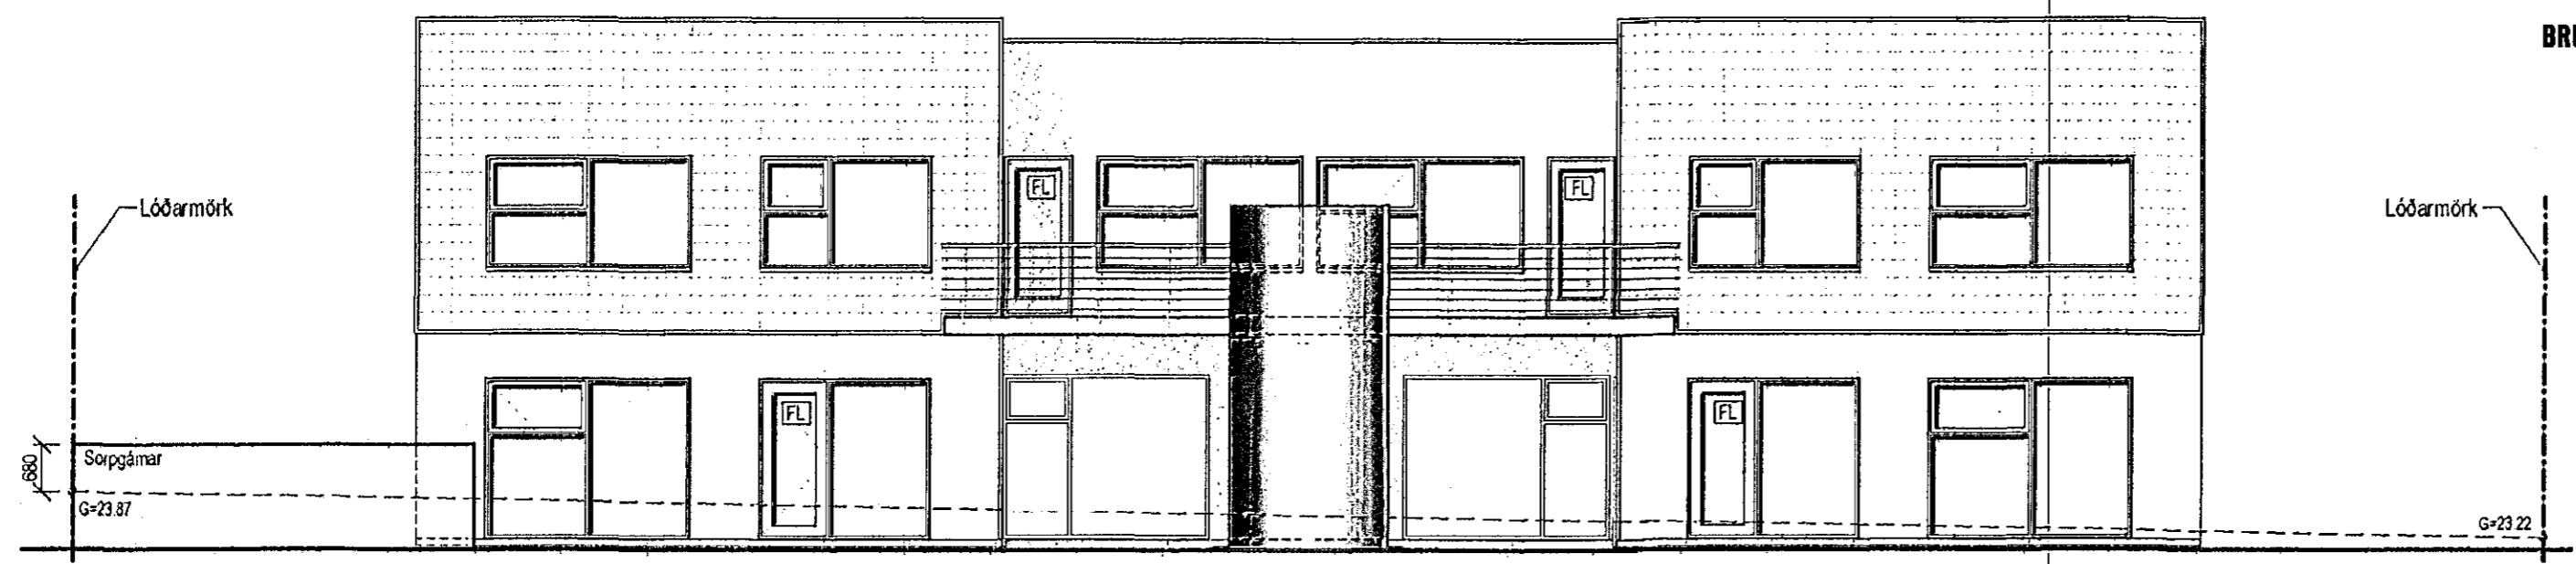

Samþykkt þann
30. nóv. 2016
Byggingafulltrúnni *[Signature]*

Suður
M= 1:100
öll útlit óbreytt frá upprunalegri hönnun.

Vestur
M= 1:100

Norður
M= 1:100

Austur
M= 1:100

Digitally signed by
Gunnar H Kristjánsson
DN: cn=Gunnar H
Kristjánsson, gn=Gunnar
H Kristjánsson
o=Iceland I=IS
o=Brúna Hönnun sif
e=gunnarbruni@gmail.c
om
Reason: I have
reviewed this document
Location:
Date: 2016-10-18
14:57Z

BRUNAHÖNNUN
20
sta. reyning

skýringar:

verkheiti.: **Norðurhella 17**
INNRETTING HÚSS : GISTIHEIMILI

verkhliuti.:
Útlit

mkv.:	1:100
dags.:	18.10.16
hannað.:	GG
teiknað.:	GG/PL
blaðstærð.:	A-2

dags. breytinga:	
br. (a).:	
br. (b).:	
br. (c).:	
br. (d).:	
br. (e).:	
br. (f).:	
br. (g).:	