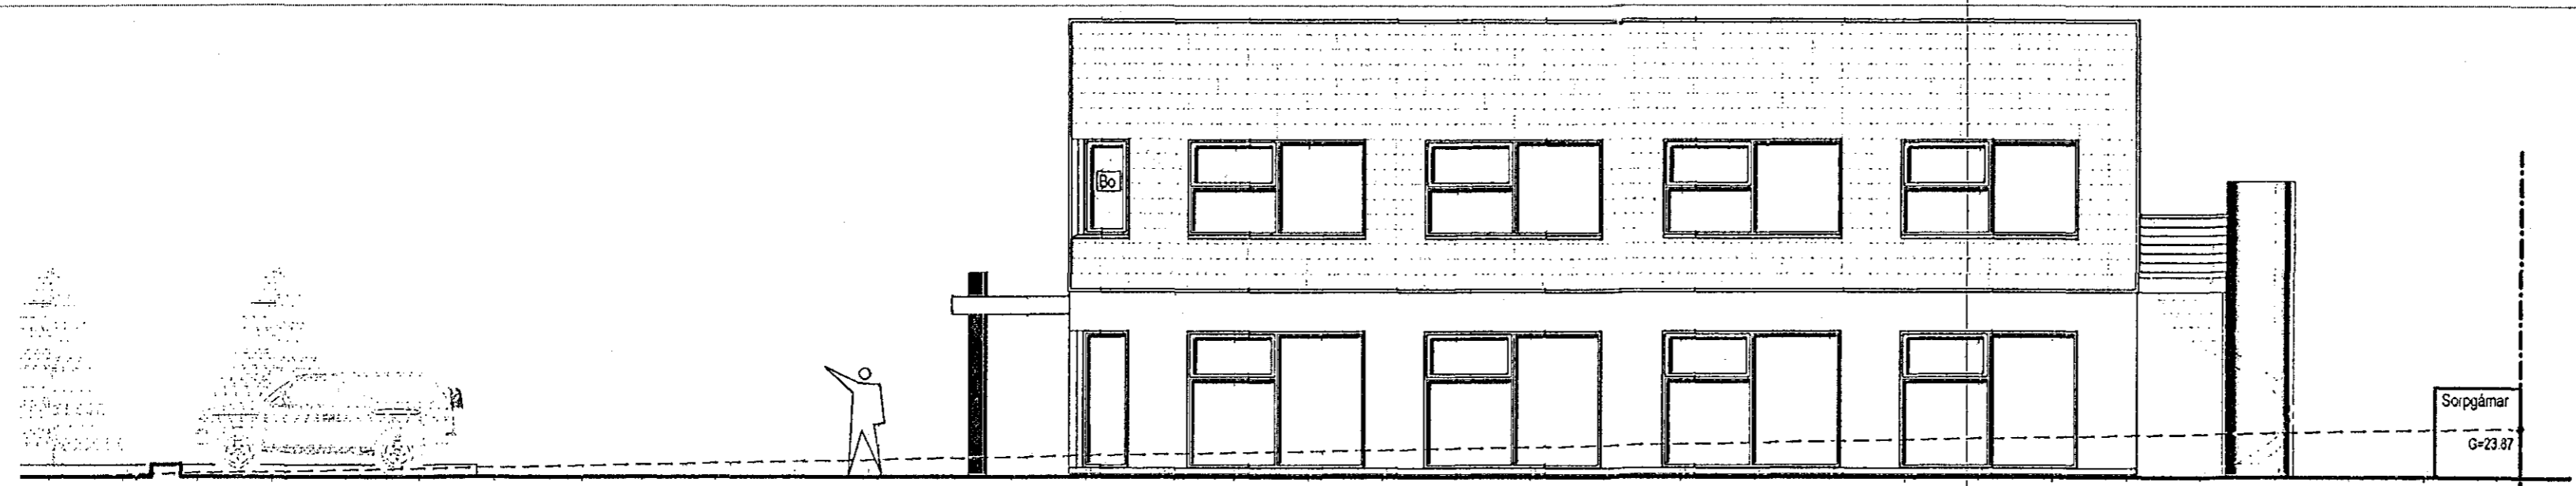

Samþykkt þann
30. nóv. 2016
Byggingafulltrúnni *[Signature]*

Suður
M= 1:100
öll útlit óbreytt frá upprunalegri hönnun.

Vestur
M= 1:100

Norður
M= 1:100

Austur
M= 1:100

Digitally signed by
Gunnar H Kristjánsson
DN: cn=Gunnar H
Kristjánsson, gn=Gunnar
H Kristjánsson
o=Iceland I=IS
o=Brúna Hönnun sif
e=gunnarbruni@gmail.c
om
Reason: I have
reviewed this document
Location:
Date: 2016-10-18
14:57Z