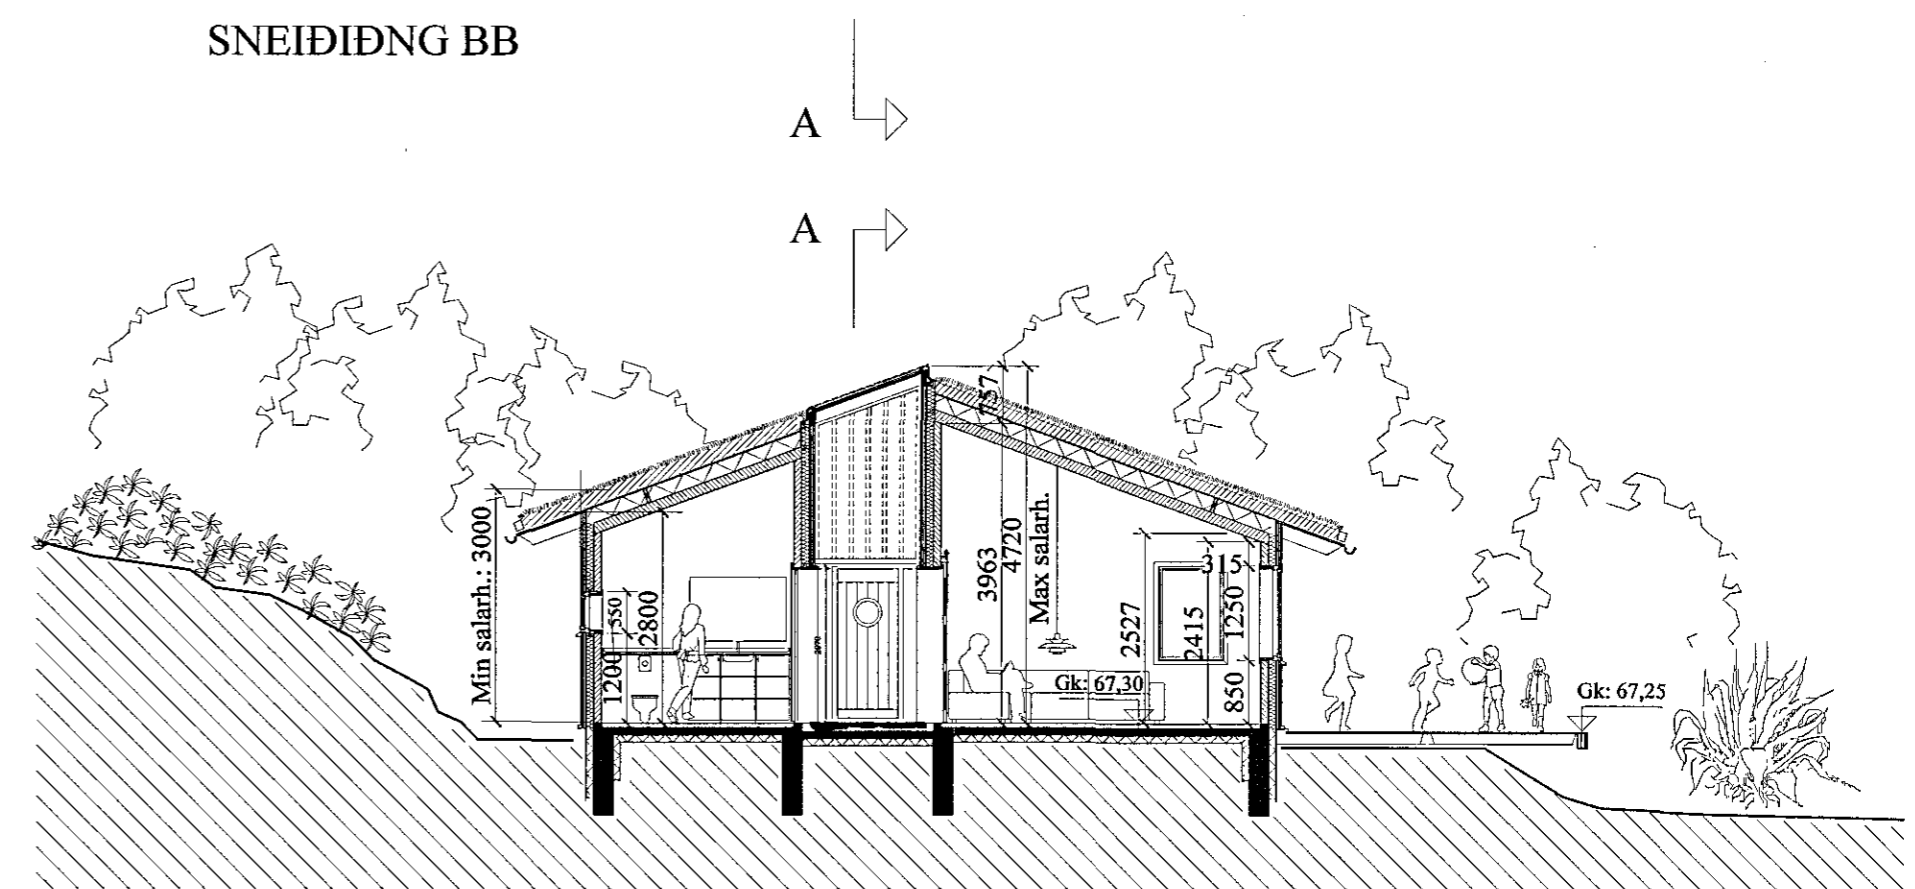

SNEIÐING AA

SNEIÐING BB

SNEIÐING CC

SNEIÐING DD

1.03 Frístundahús Sigríðar Kristínu
 Helgadóttur og Eyjólfssonar
 SLÉTTUHLÍÐ lóð F7
 Hafnarfirði, 2.11.2018

SNEIÐINGAR mkv. 1:100

PÉTUR GRÉTARSSON arkitekt
 Trenerys gate 15, TRONDHEIM

Teikning yfirfarin Gretar Markússon arkitekt FAI

Pétur Grétarsson 270852-4169
 0,0 mm 5000 mm