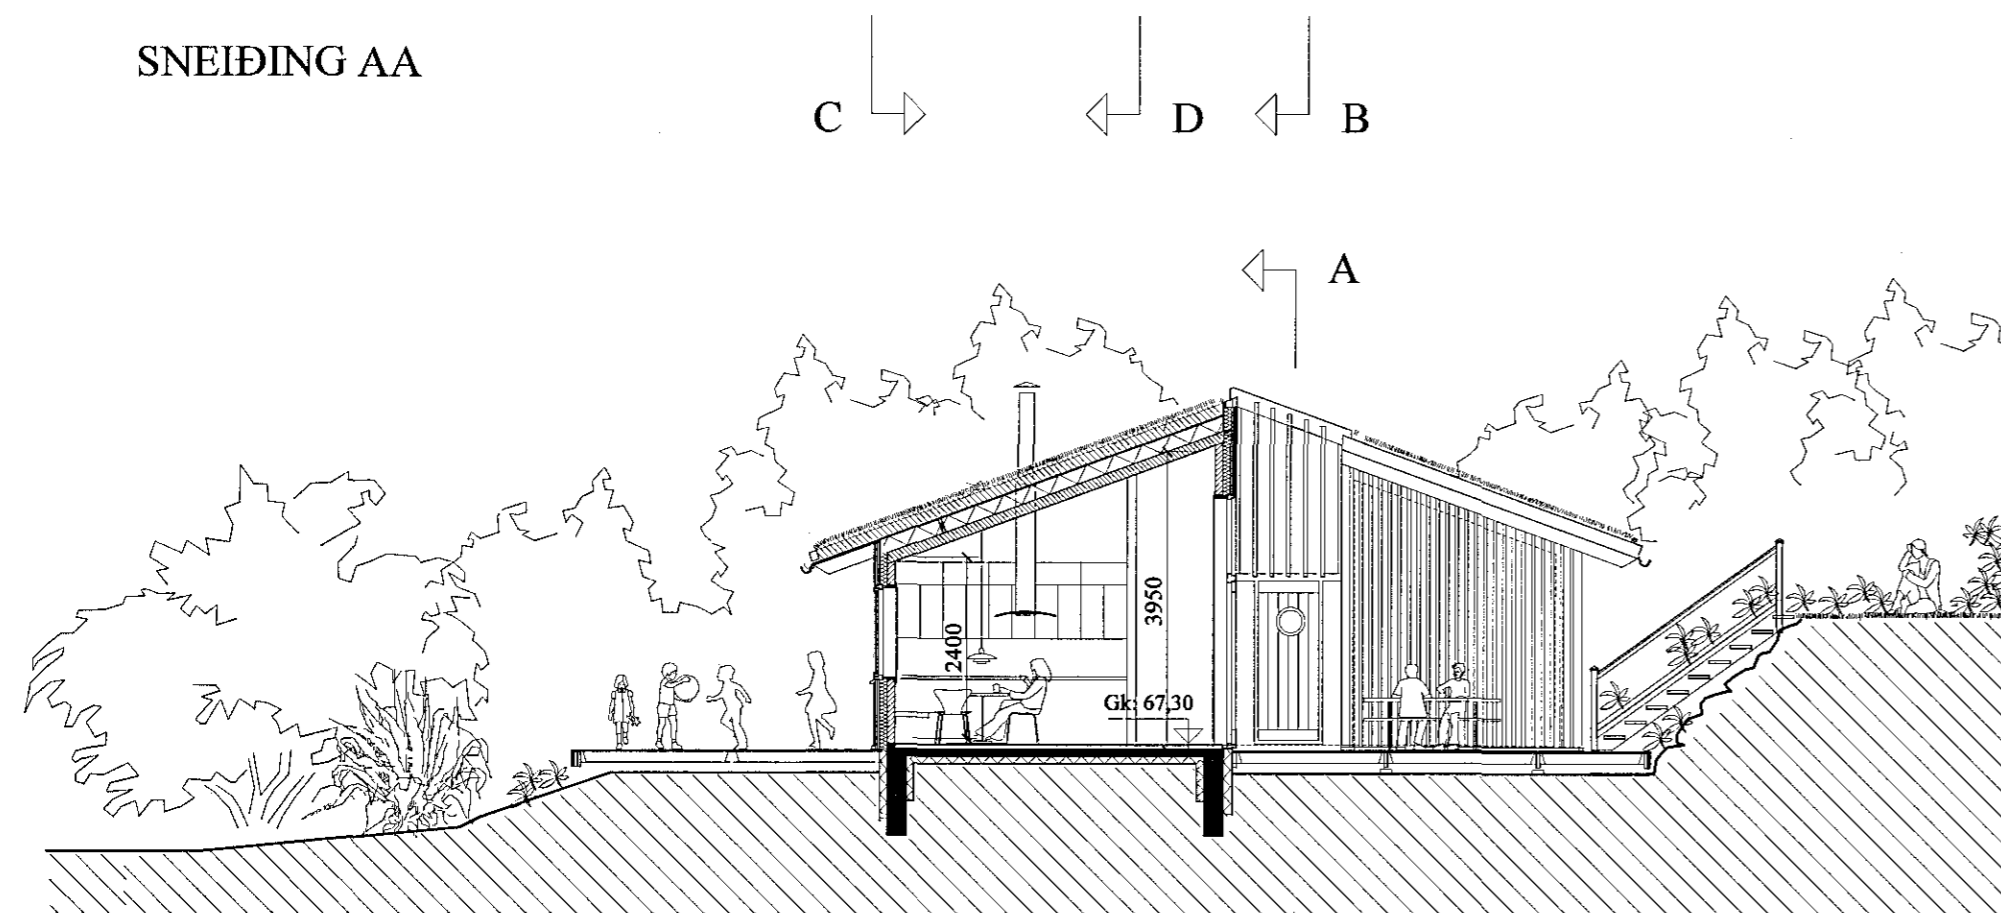

SNEIÐING AA

SNEIÐING BB

SNEIÐING CC

SNEIÐING DD

1.03 Frístundahús Sigríðar Kristínu
 Helgadóttur og Eyjólfssonar
 SLÉTTUHLÍÐ lóð F7
 Hafnarfirði, 2.11.2018

SNEIÐINGAR mkv. 1:100

PÉTUR GRÉTARSSON arkitekt
 Trenerys gate 15, TRONDHEIM

Teikning yfirfarin Gretar Markússon arkitekt FAI

Pétur Grétarsson 270852-4169
 0,0 mm 5000 mm