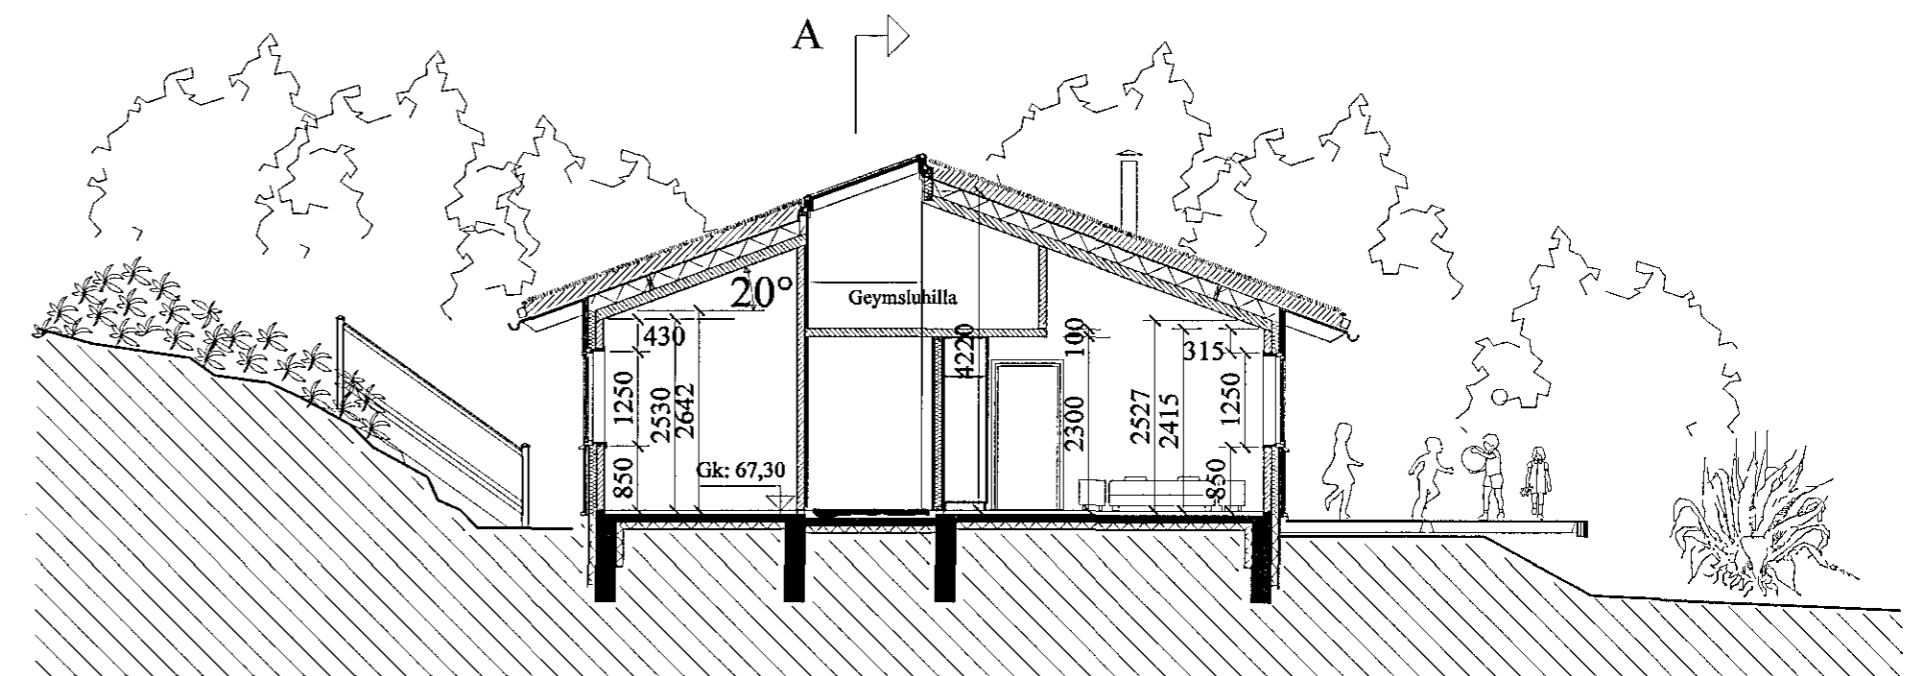

SNEIÐING AA

SNEIÐING BB

SNEIÐING CC

SNEIÐING DD

1.03 Frístundahús Sigríðar Kristínu
 Helgadóttur og Eyjólfssonar
 SLÉTTUHLÍÐ lóð F7
 Hafnarfirði, 2.11.2018

SNEIÐINGAR mkv. 1:100

PÉTUR GRÉTARSSON arkitekt
 Trenerys gate 15, TRONDHEIM

Teikning yfirfarin Gretar Markússon arkitekt FAI

Pétur Grétarsson 270852-4169
 0,0 mm 5000 mm