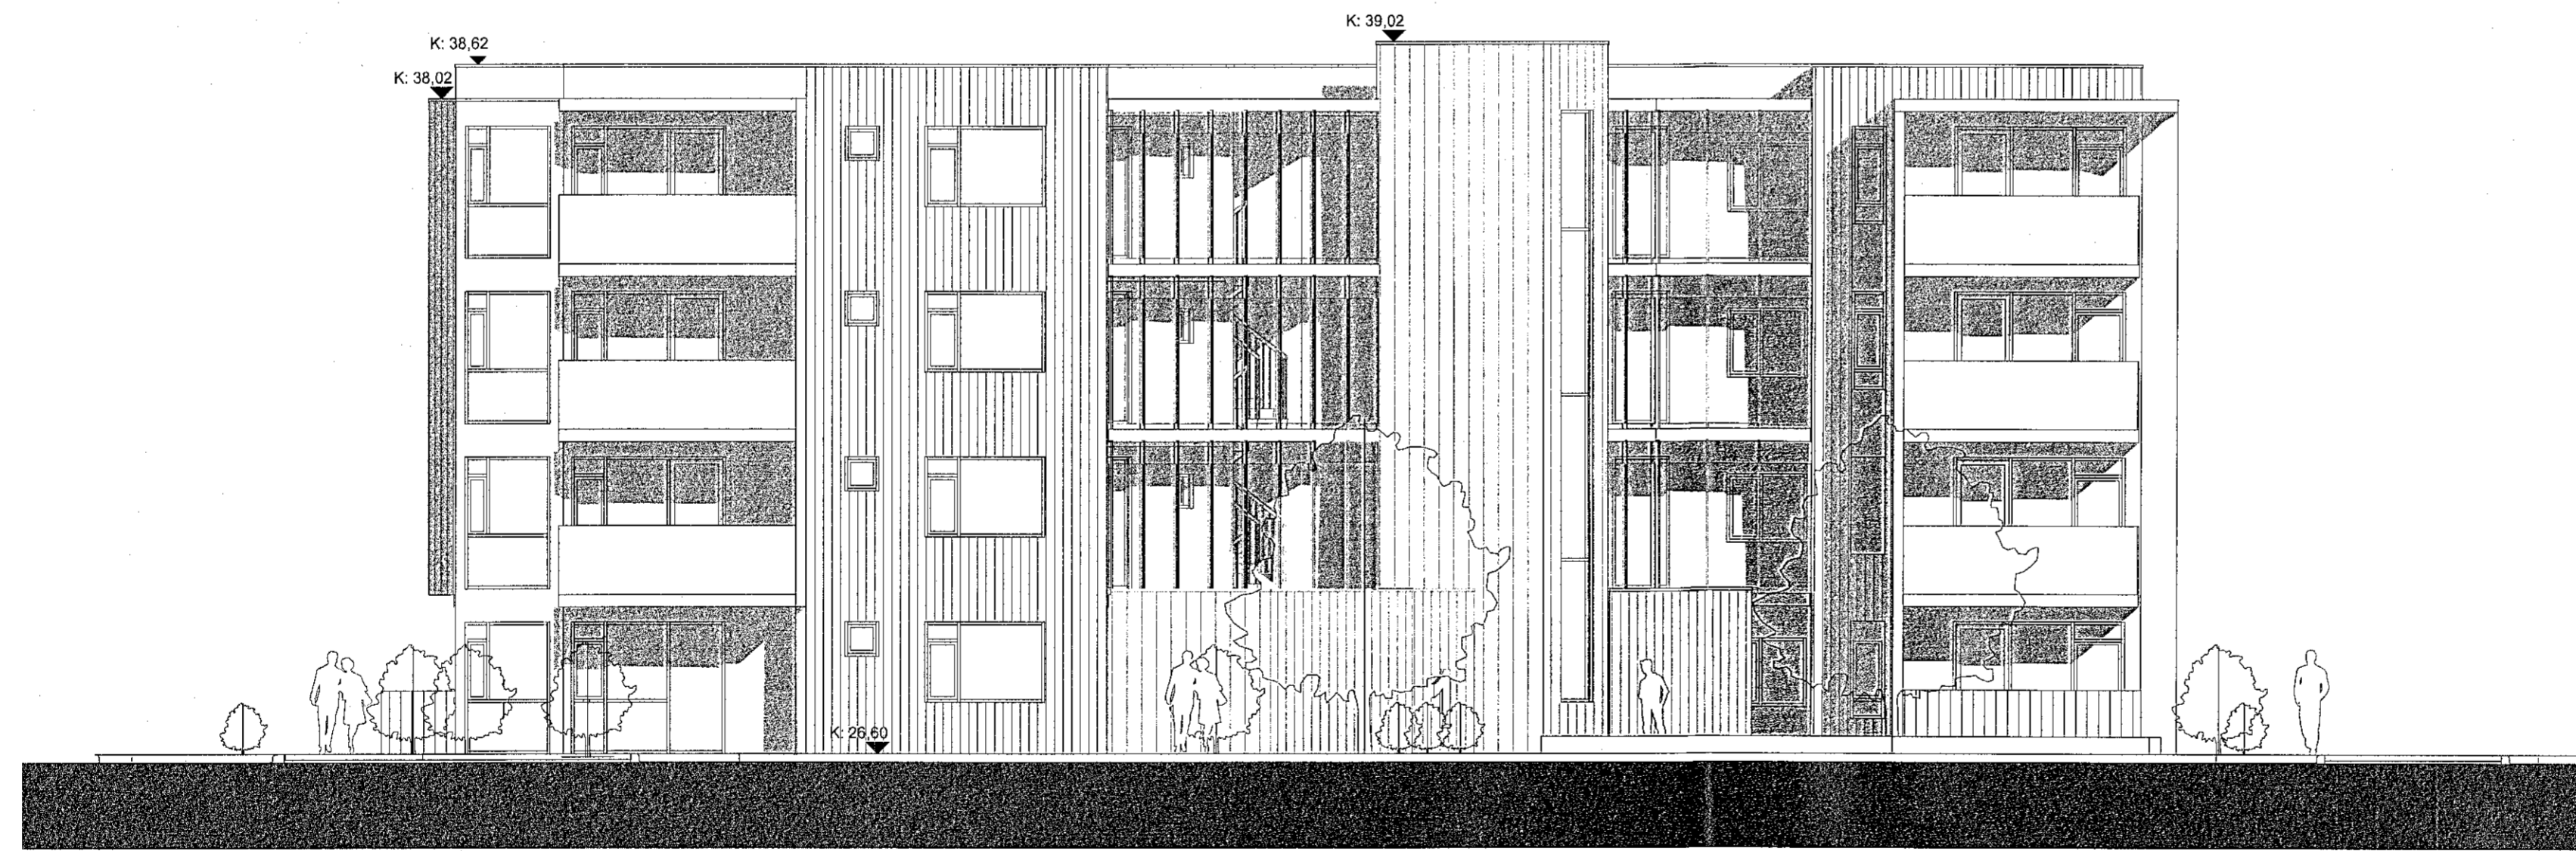

Útlit norður  
1:100

Útlit suður  
1:100

skýringar.:

yfirlitsmynd.:

verkefni.: Hringhamar 1

verkhúti.: Útlit

mkv.:	1:100
dags.:	14.12.20
hannað.:	GG, AM
teiknað.:	PRV, AMV
blaðstærð.:	A1

dags. breytinga.: