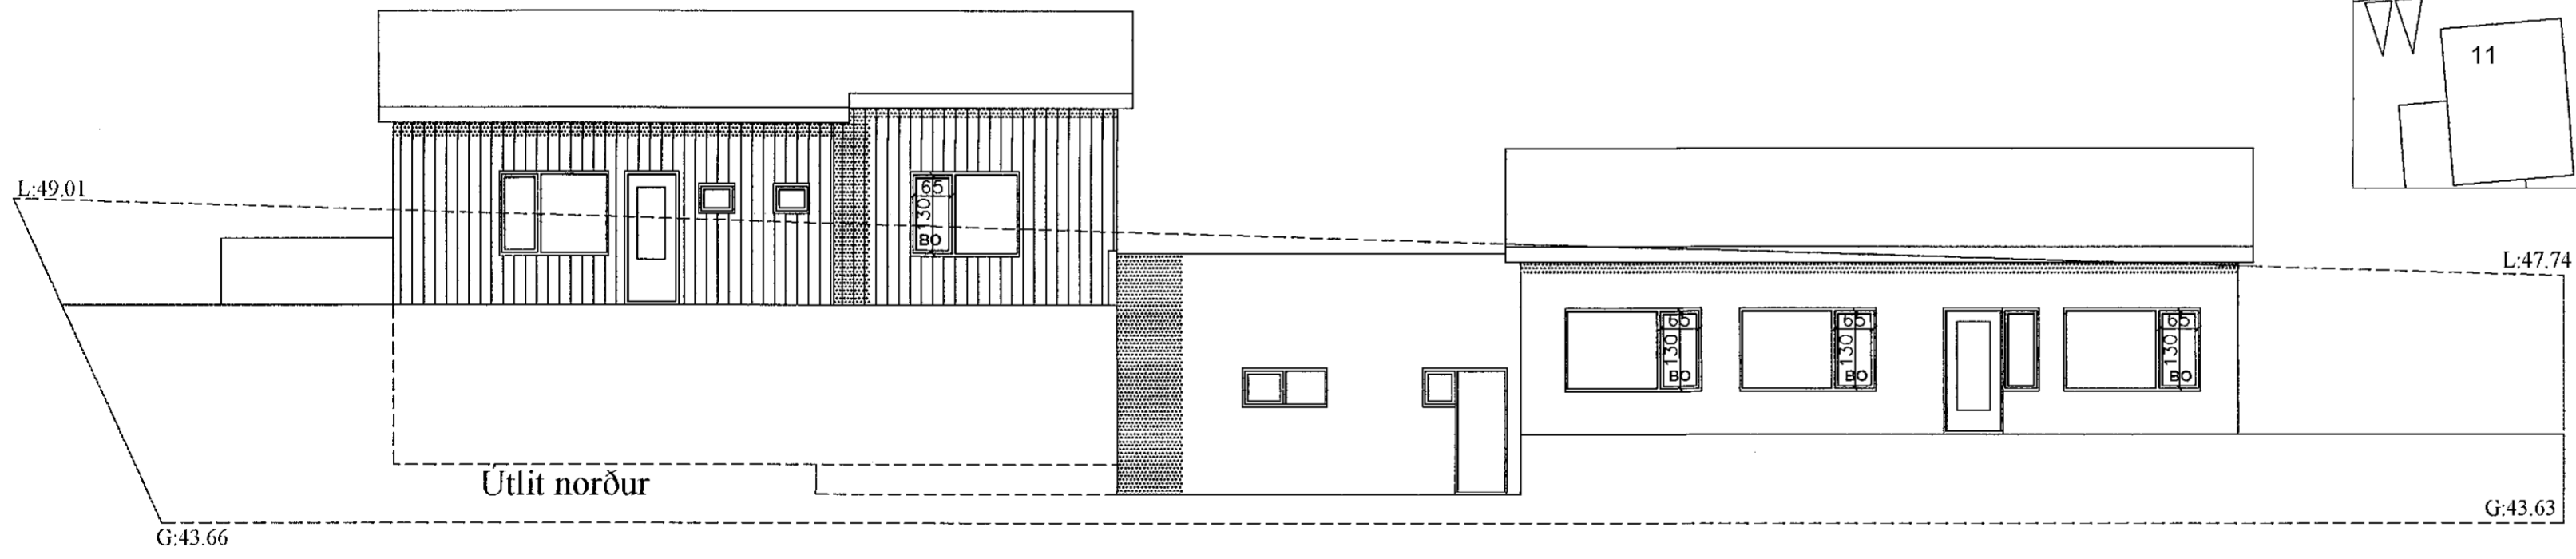

Samþykkt þann
 10. FEB. 2021
 Byggingarfulltrúnaður: Halgarríði
 Sólrunn Björnsdóttir

Útlit suður

Útlit austur

Útlit norður

Útlit vestur

Afstöðumynd 1/500

Smári Björnsson		
Sími: 868 1300 NETFANG: smari.bjornsson@gmail.com kt: 100275 5899		
HEITI VERKS:	Völuskarð 15	
HEITI TEIKNINGAR:	Aðaluppdráttur útlit	
MKV: 1:100	DAGS. 17.01.21	NR. TEIKN 3
1:500		ÚTGÁFA A
UNDIRSKR. HÖNNUÐAR		