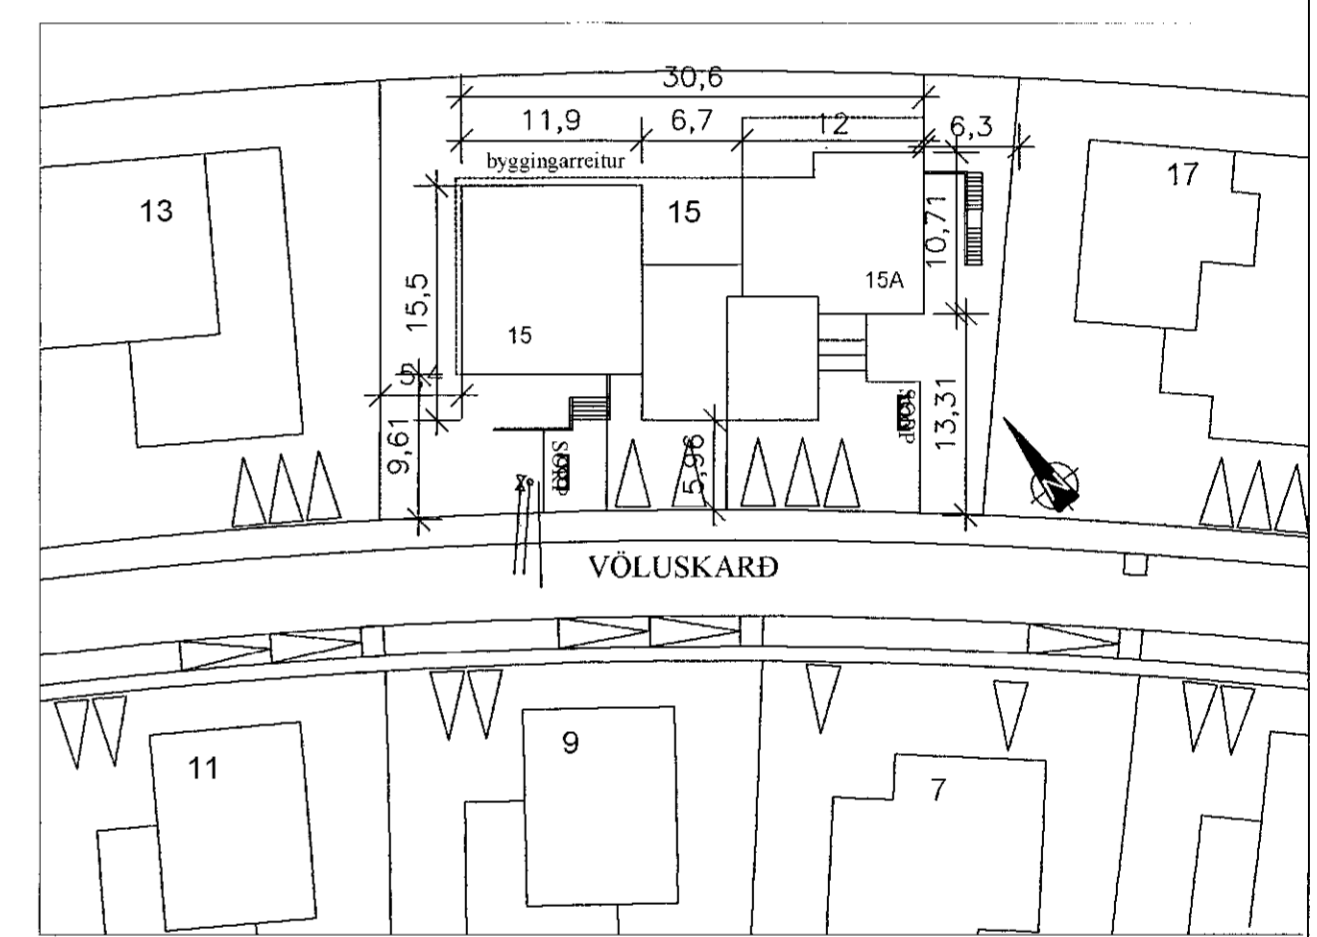

Samþykkt þann
 10. FEB. 2021
 Byggingarfulltrúnaður: Halgarríði
 Sólrunn Björnsdóttir

Útlit suður

Útlit austur

Útlit norður

Útlit vestur

Afstöðumynd 1/500

Smári Björnsson		
Sími: 868 1300 NETFANG: smari.bjornsson@gmail.com kt: 100275 5899		
HEITI VERKS:	Völuskarð 15	
HEITI TEIKNINGAR:	Aðaluppdráttur útlit	
MKV: 1:100	DAGS. 17.01.21	NR. TEIKN 3
1:500		ÚTGÁFA A
UNDIRSKR. HÖNNUÐAR		