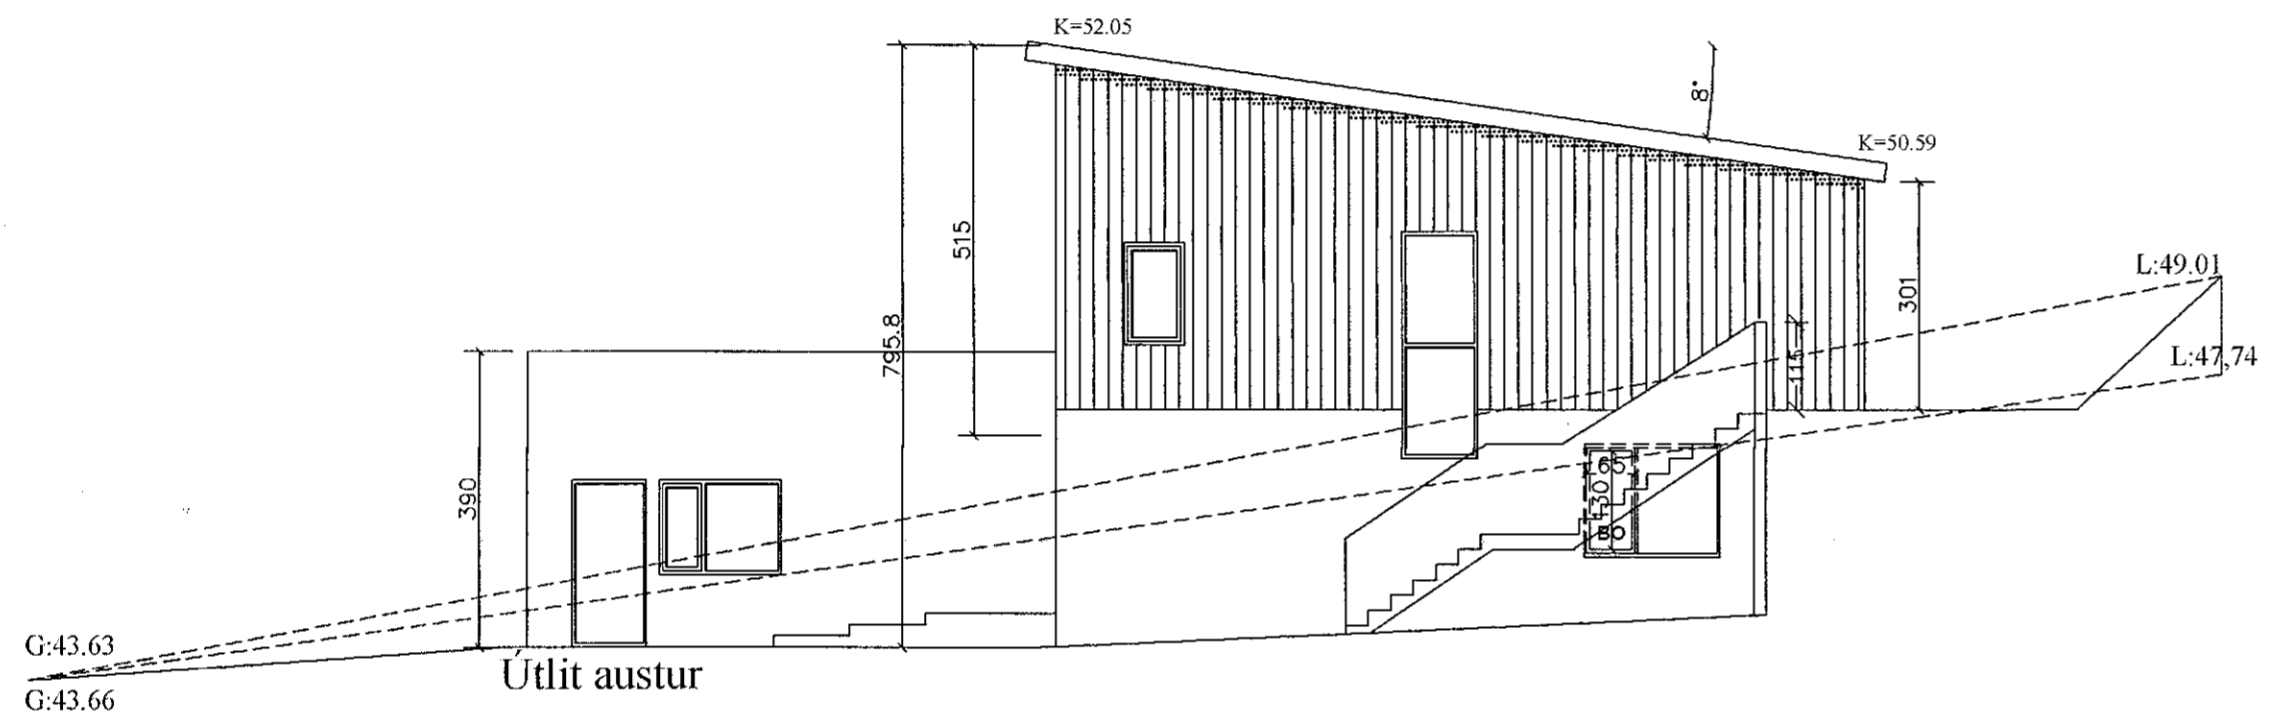

Samþykkt þann
 10. FEB. 2021
 Byggingarfulltrúnaður: Halgarríði
 Sólrunn Björnsdóttir

Útlit suður

Útlit austur

Útlit norður

Útlit vestur

Afstöðumynd 1/500

Smári Björnsson		
Sími: 868 1300 NETFANG: smari.bjornsson@gmail.com kt: 100275 5899		
HEITI VERKS:	Völuskarð 15	
HEITI TEIKNINGAR:	Aðaluppdráttur útlit	
MKV: 1:100	DAGS. 17.01.21	NR. TEIKN 3
1:500		ÚTGÁFA A
UNDIRSKR. HÖNNUÐAR		