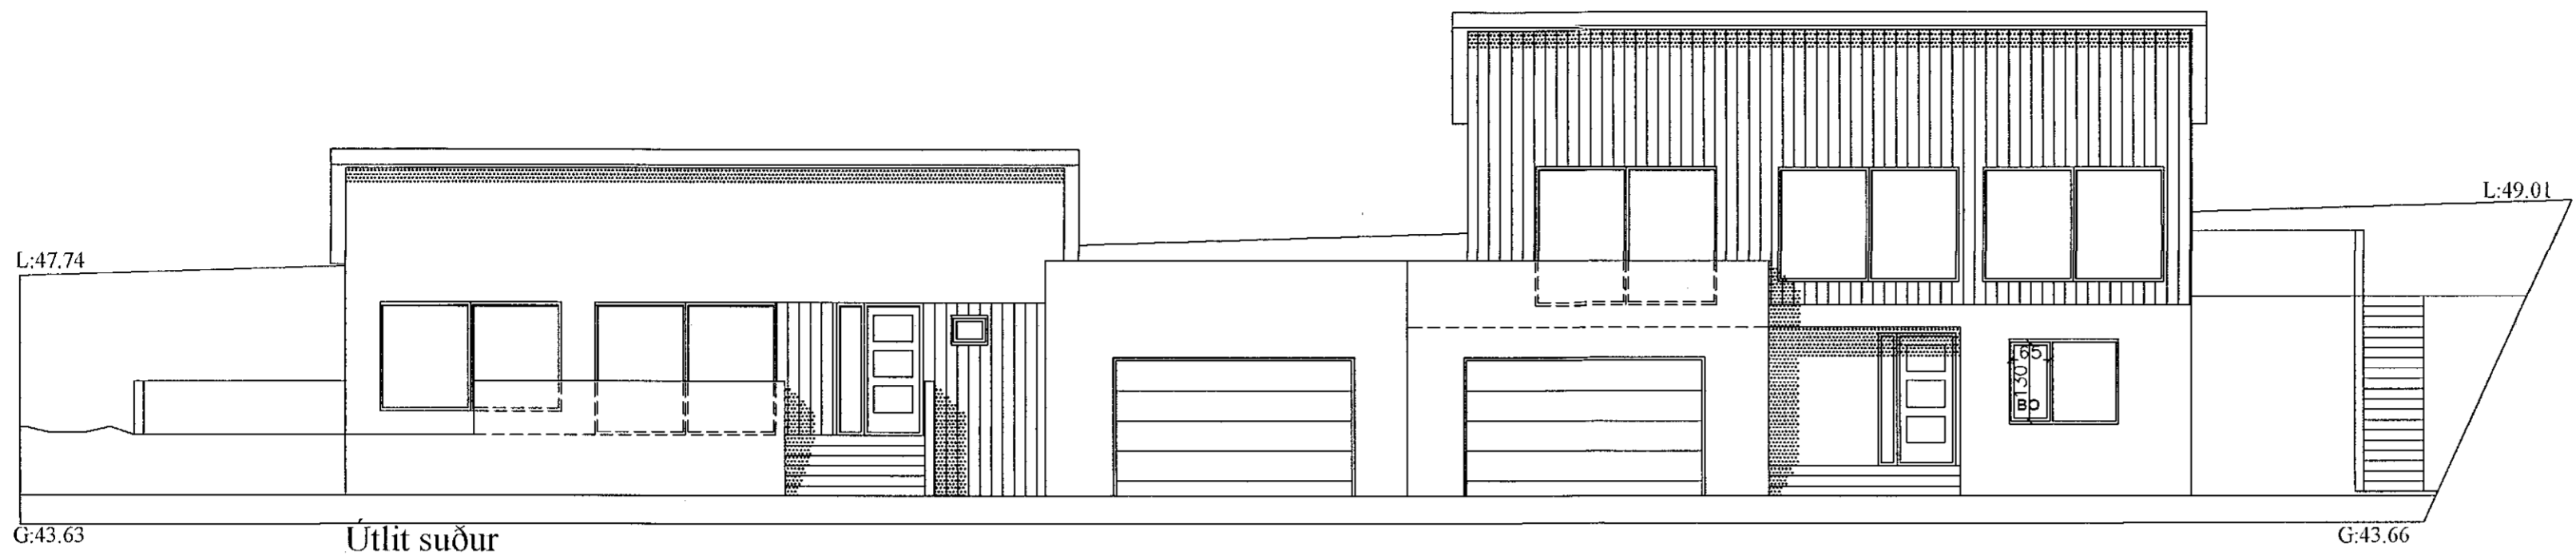

Samþykkt þann
 10. FEB. 2021
 Byggingarfulltrúnaður: Halgarríði
 Sólrunn Björnsdóttir

Útlit suður

Útlit austur

Útlit norður

Útlit vestur

Afstöðumynd 1/500

Smári Björnsson		
Sími: 868 1300 NETFANG: smari.bjornsson@gmail.com kt: 100275 5899		
HEITI VERKS:	Völuskarð 15	
HEITI TEIKNINGAR:	Aðaluppdráttur útlit	
MKV: 1:100	DAGS. 17.01.21	NR. TEIKN 3
1:500		ÚTGÁFA A
UNDIRSKR. HÖNNUÐAR		