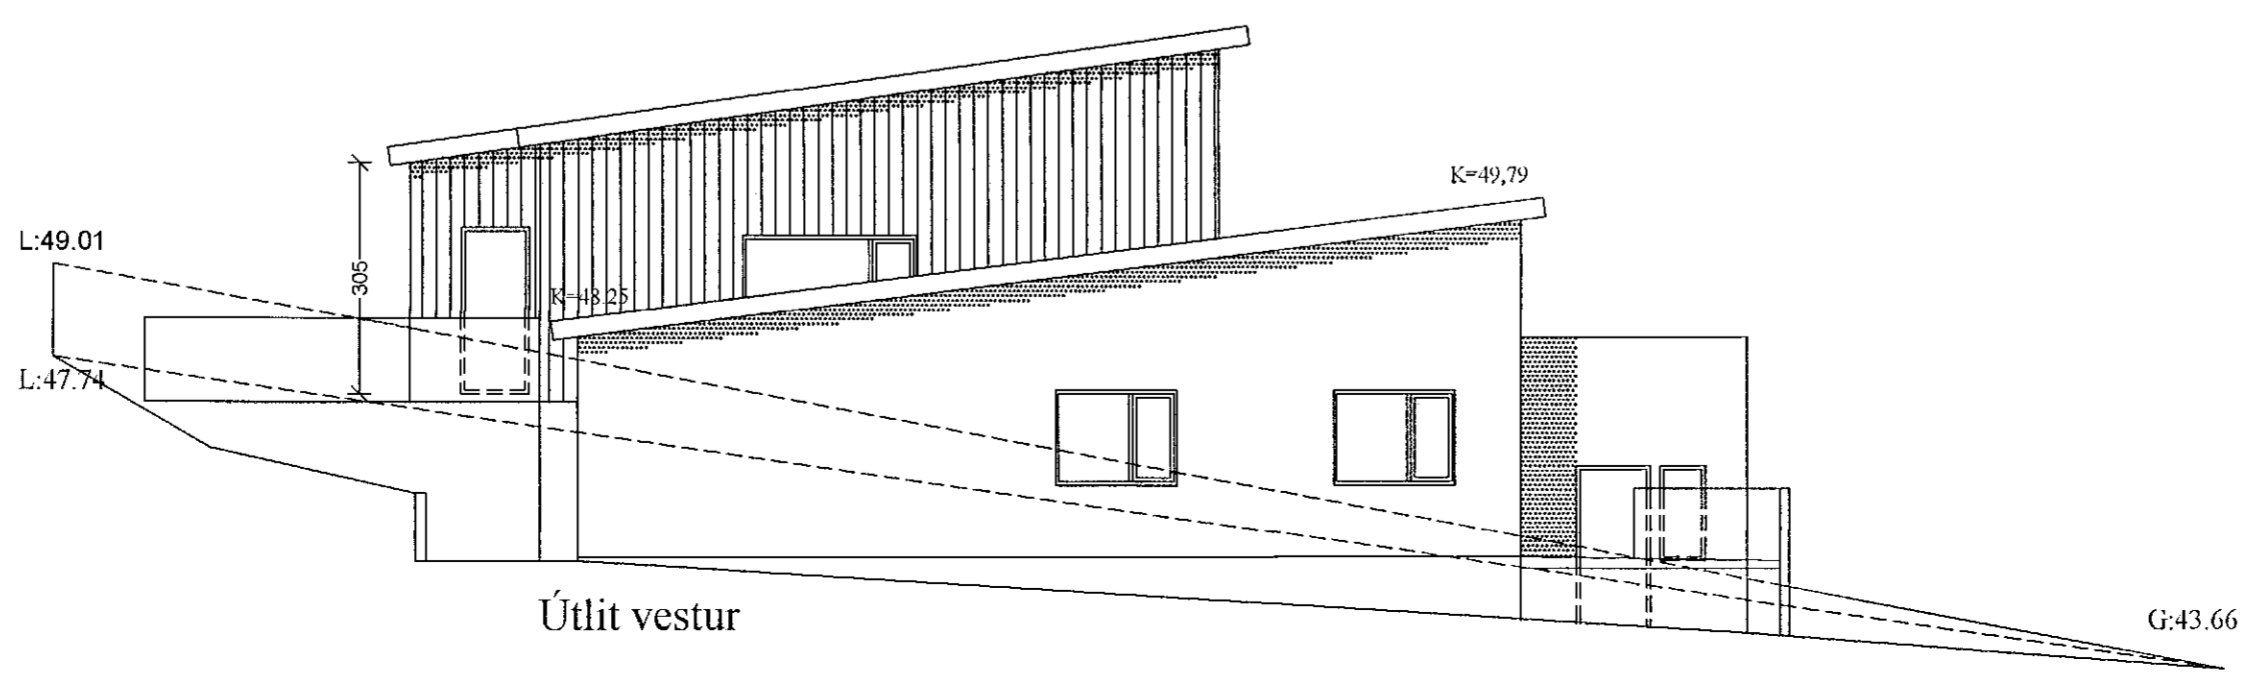

Samþykkt þann
 10. FEB. 2021
 Byggingarfulltrúnaður: Halgarríði
 Sólrunn Björnsdóttir

Útlit suður

Útlit austur

Útlit norður

Útlit vestur

Afstöðumynd 1/500

Smári Björnsson		
Sími: 868 1300 NETFANG: smari.bjornsson@gmail.com kt: 100275 5899		
HEITI VERKS:	Völuskarð 15	
HEITI TEIKNINGAR:	Aðaluppdráttur útlit	
MKV: 1:100	DAGS. 17.01.21	NR. TEIKN 3
1:500		ÚTGÁFA A
UNDIRSKR. HÖNNUÐAR		