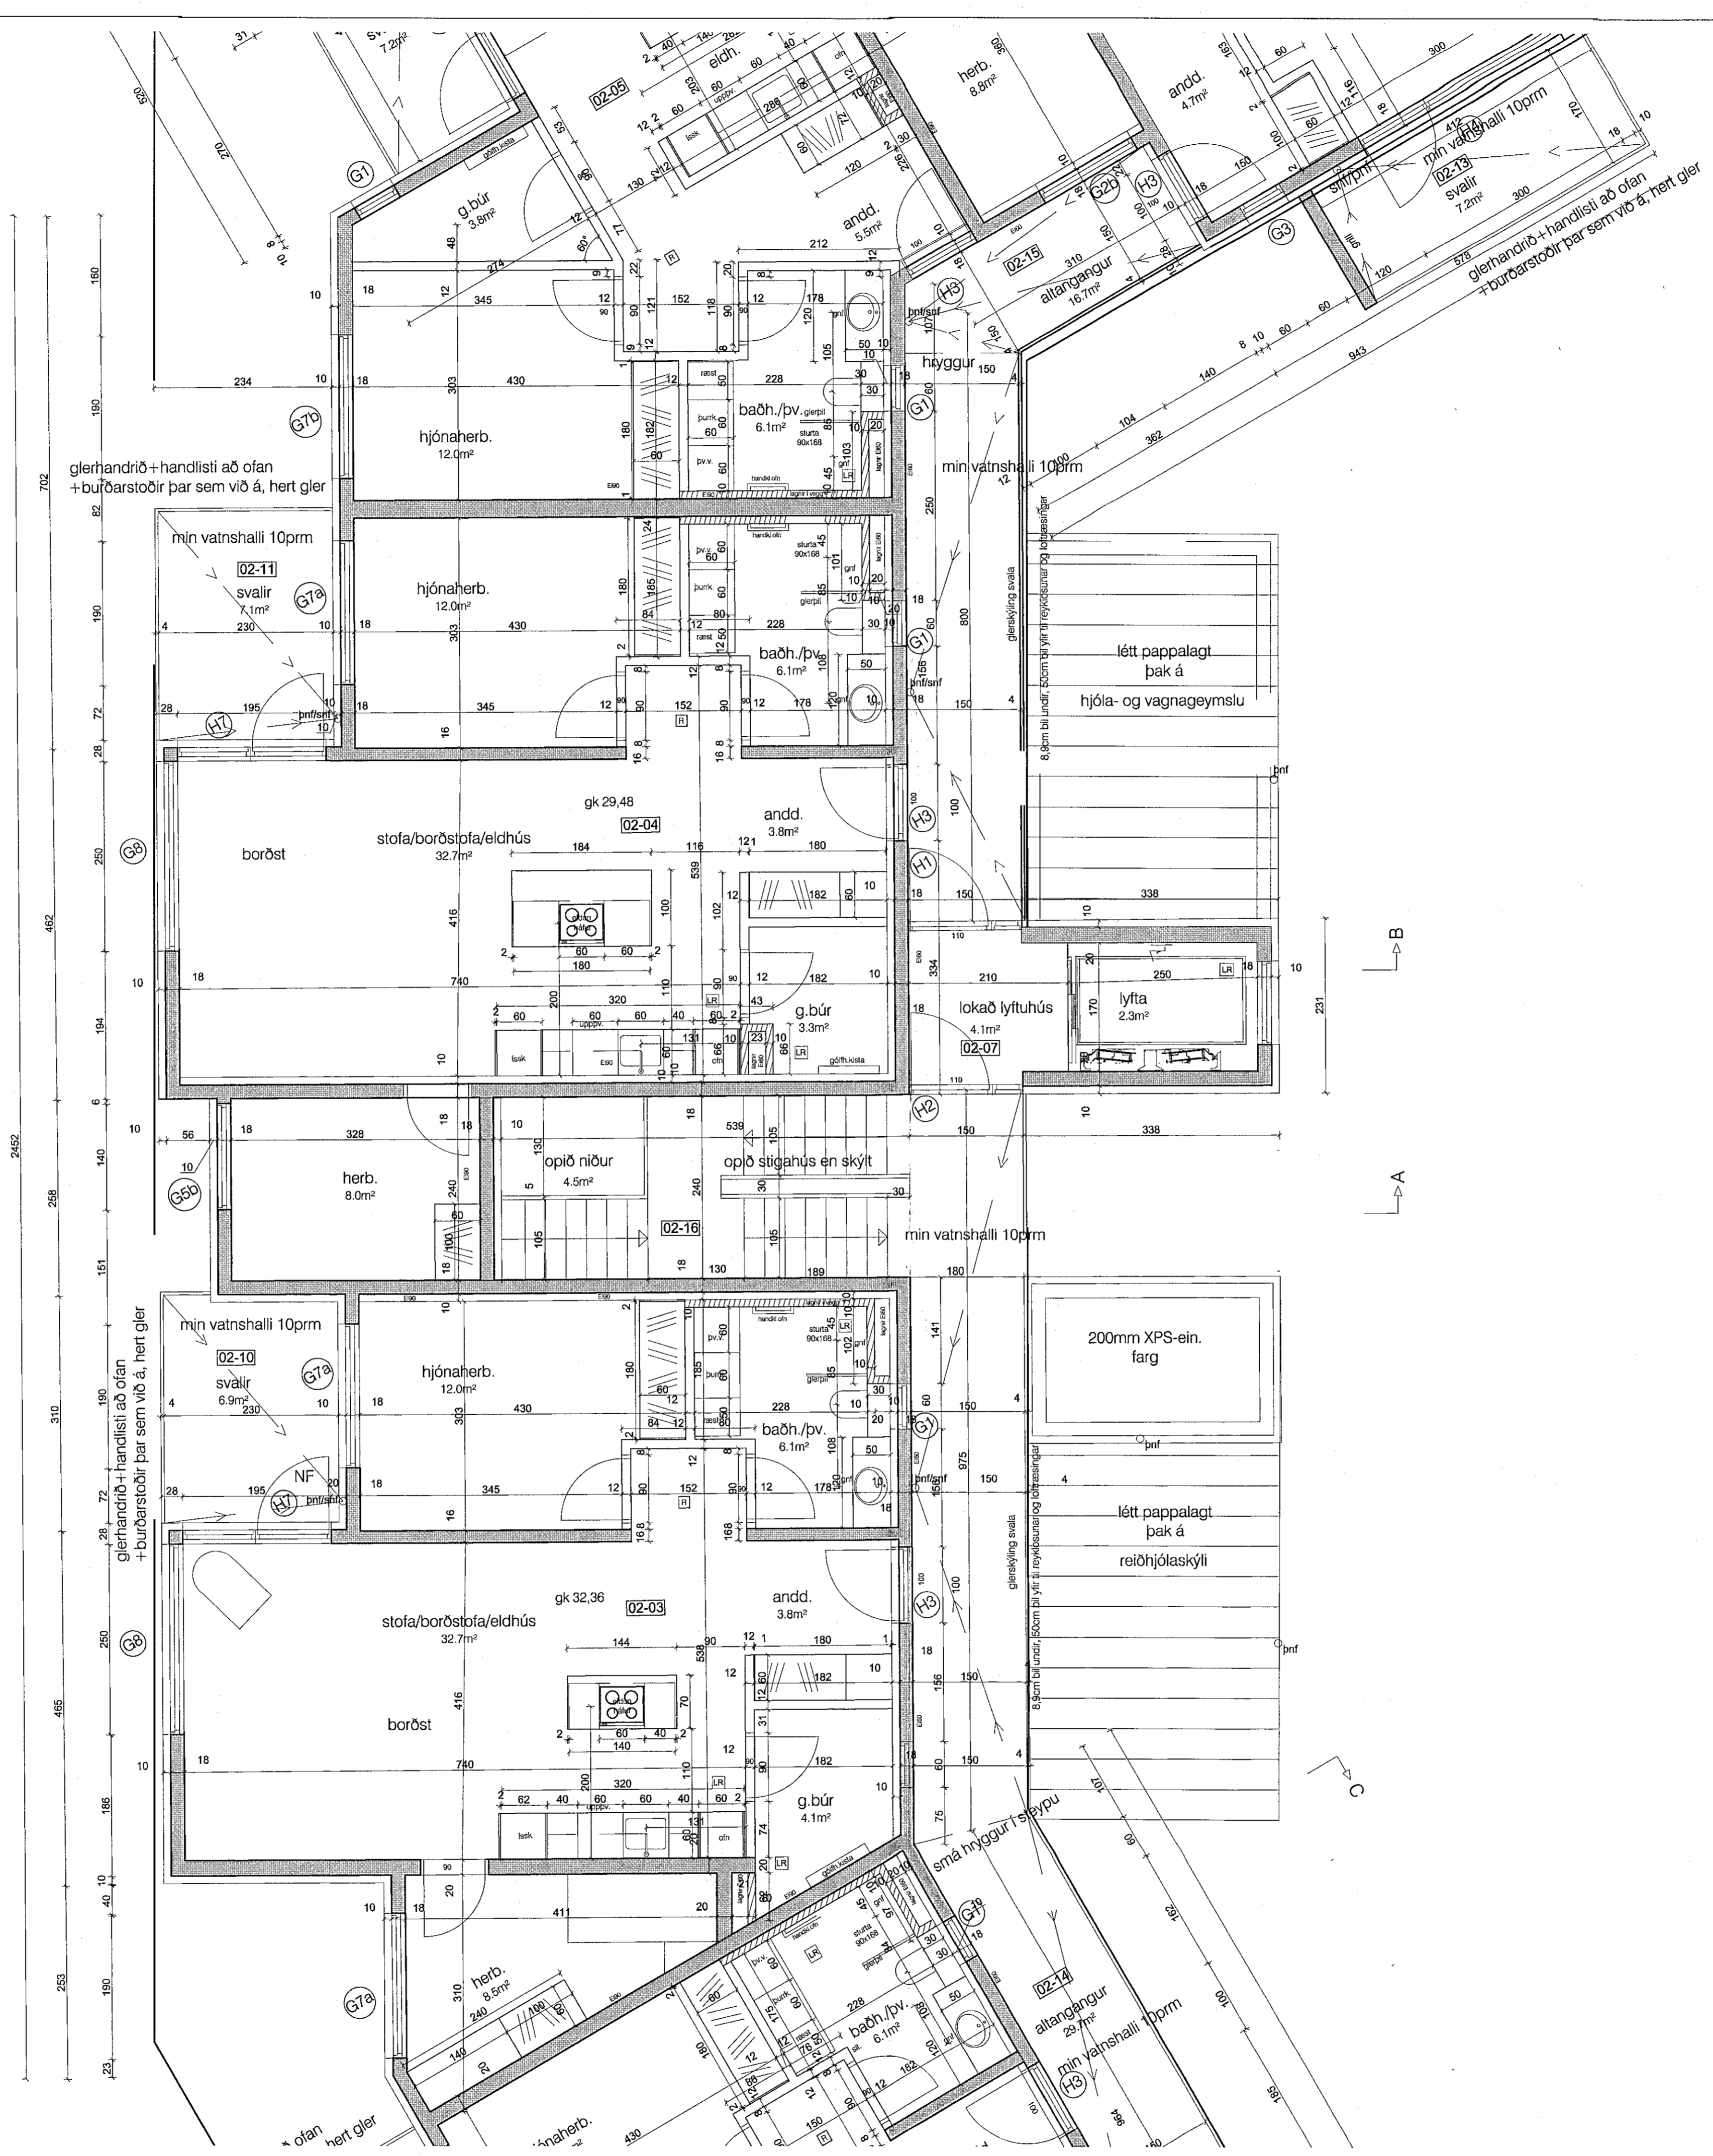

skýringar.:

yfirlitsmynd.:

verkheiti.:

Hringhamar 1

verkhluti.:

grunnmynd 2.hæð frh.

mkv.:	1:50
dags.:	22.1.2021
hannað.:	GG,AM
teiknað.:	PRV
blaðstærð.:	A1

dags breytinga.:

samb.  teikn.nr.:

S05

Grunnmynd 2.hæð, Hringhamar 1