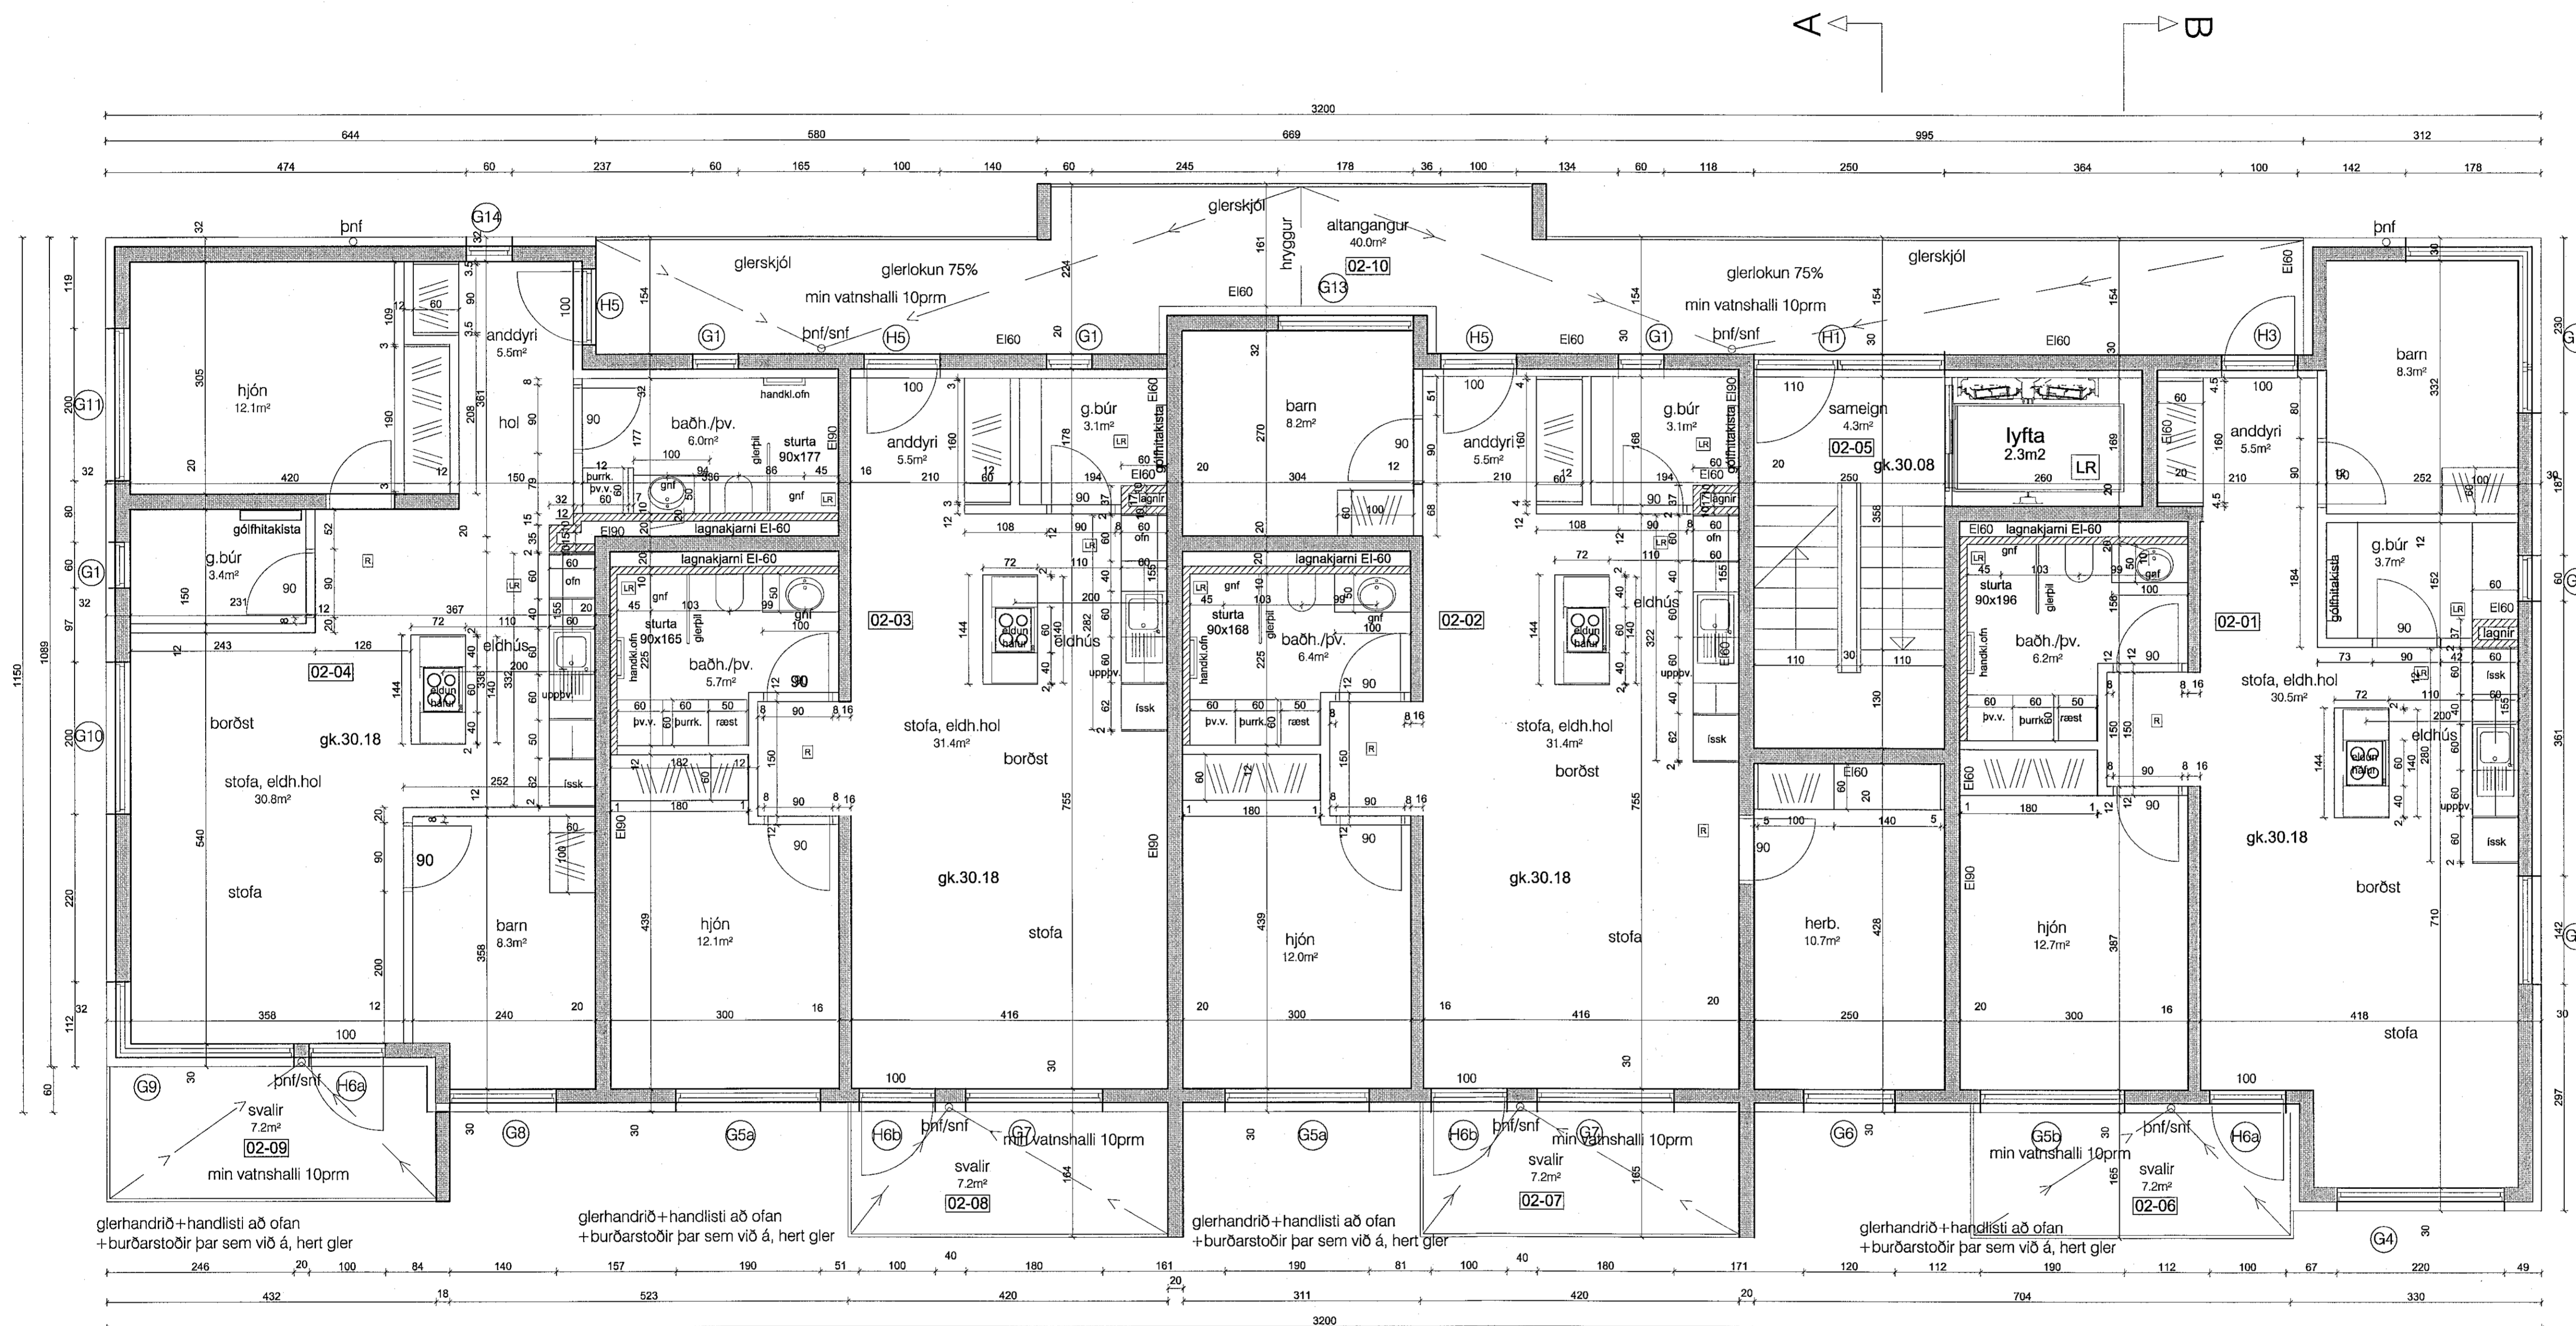

skýringar.:

yfirlitsmynd.:

verkheiti.:  
**Nónhamar 4**

verklut.:  
grunnmynd 2.hæð

mkv.:	1:50
dags.:	22.1.2021
hannað.:	GG,AM
teiknað.:	PRV
blaðstærð.:	A1

dags. breytinga.:

br. (a).:

br. (b).:

samb.:  
teikn.nr.:

S02