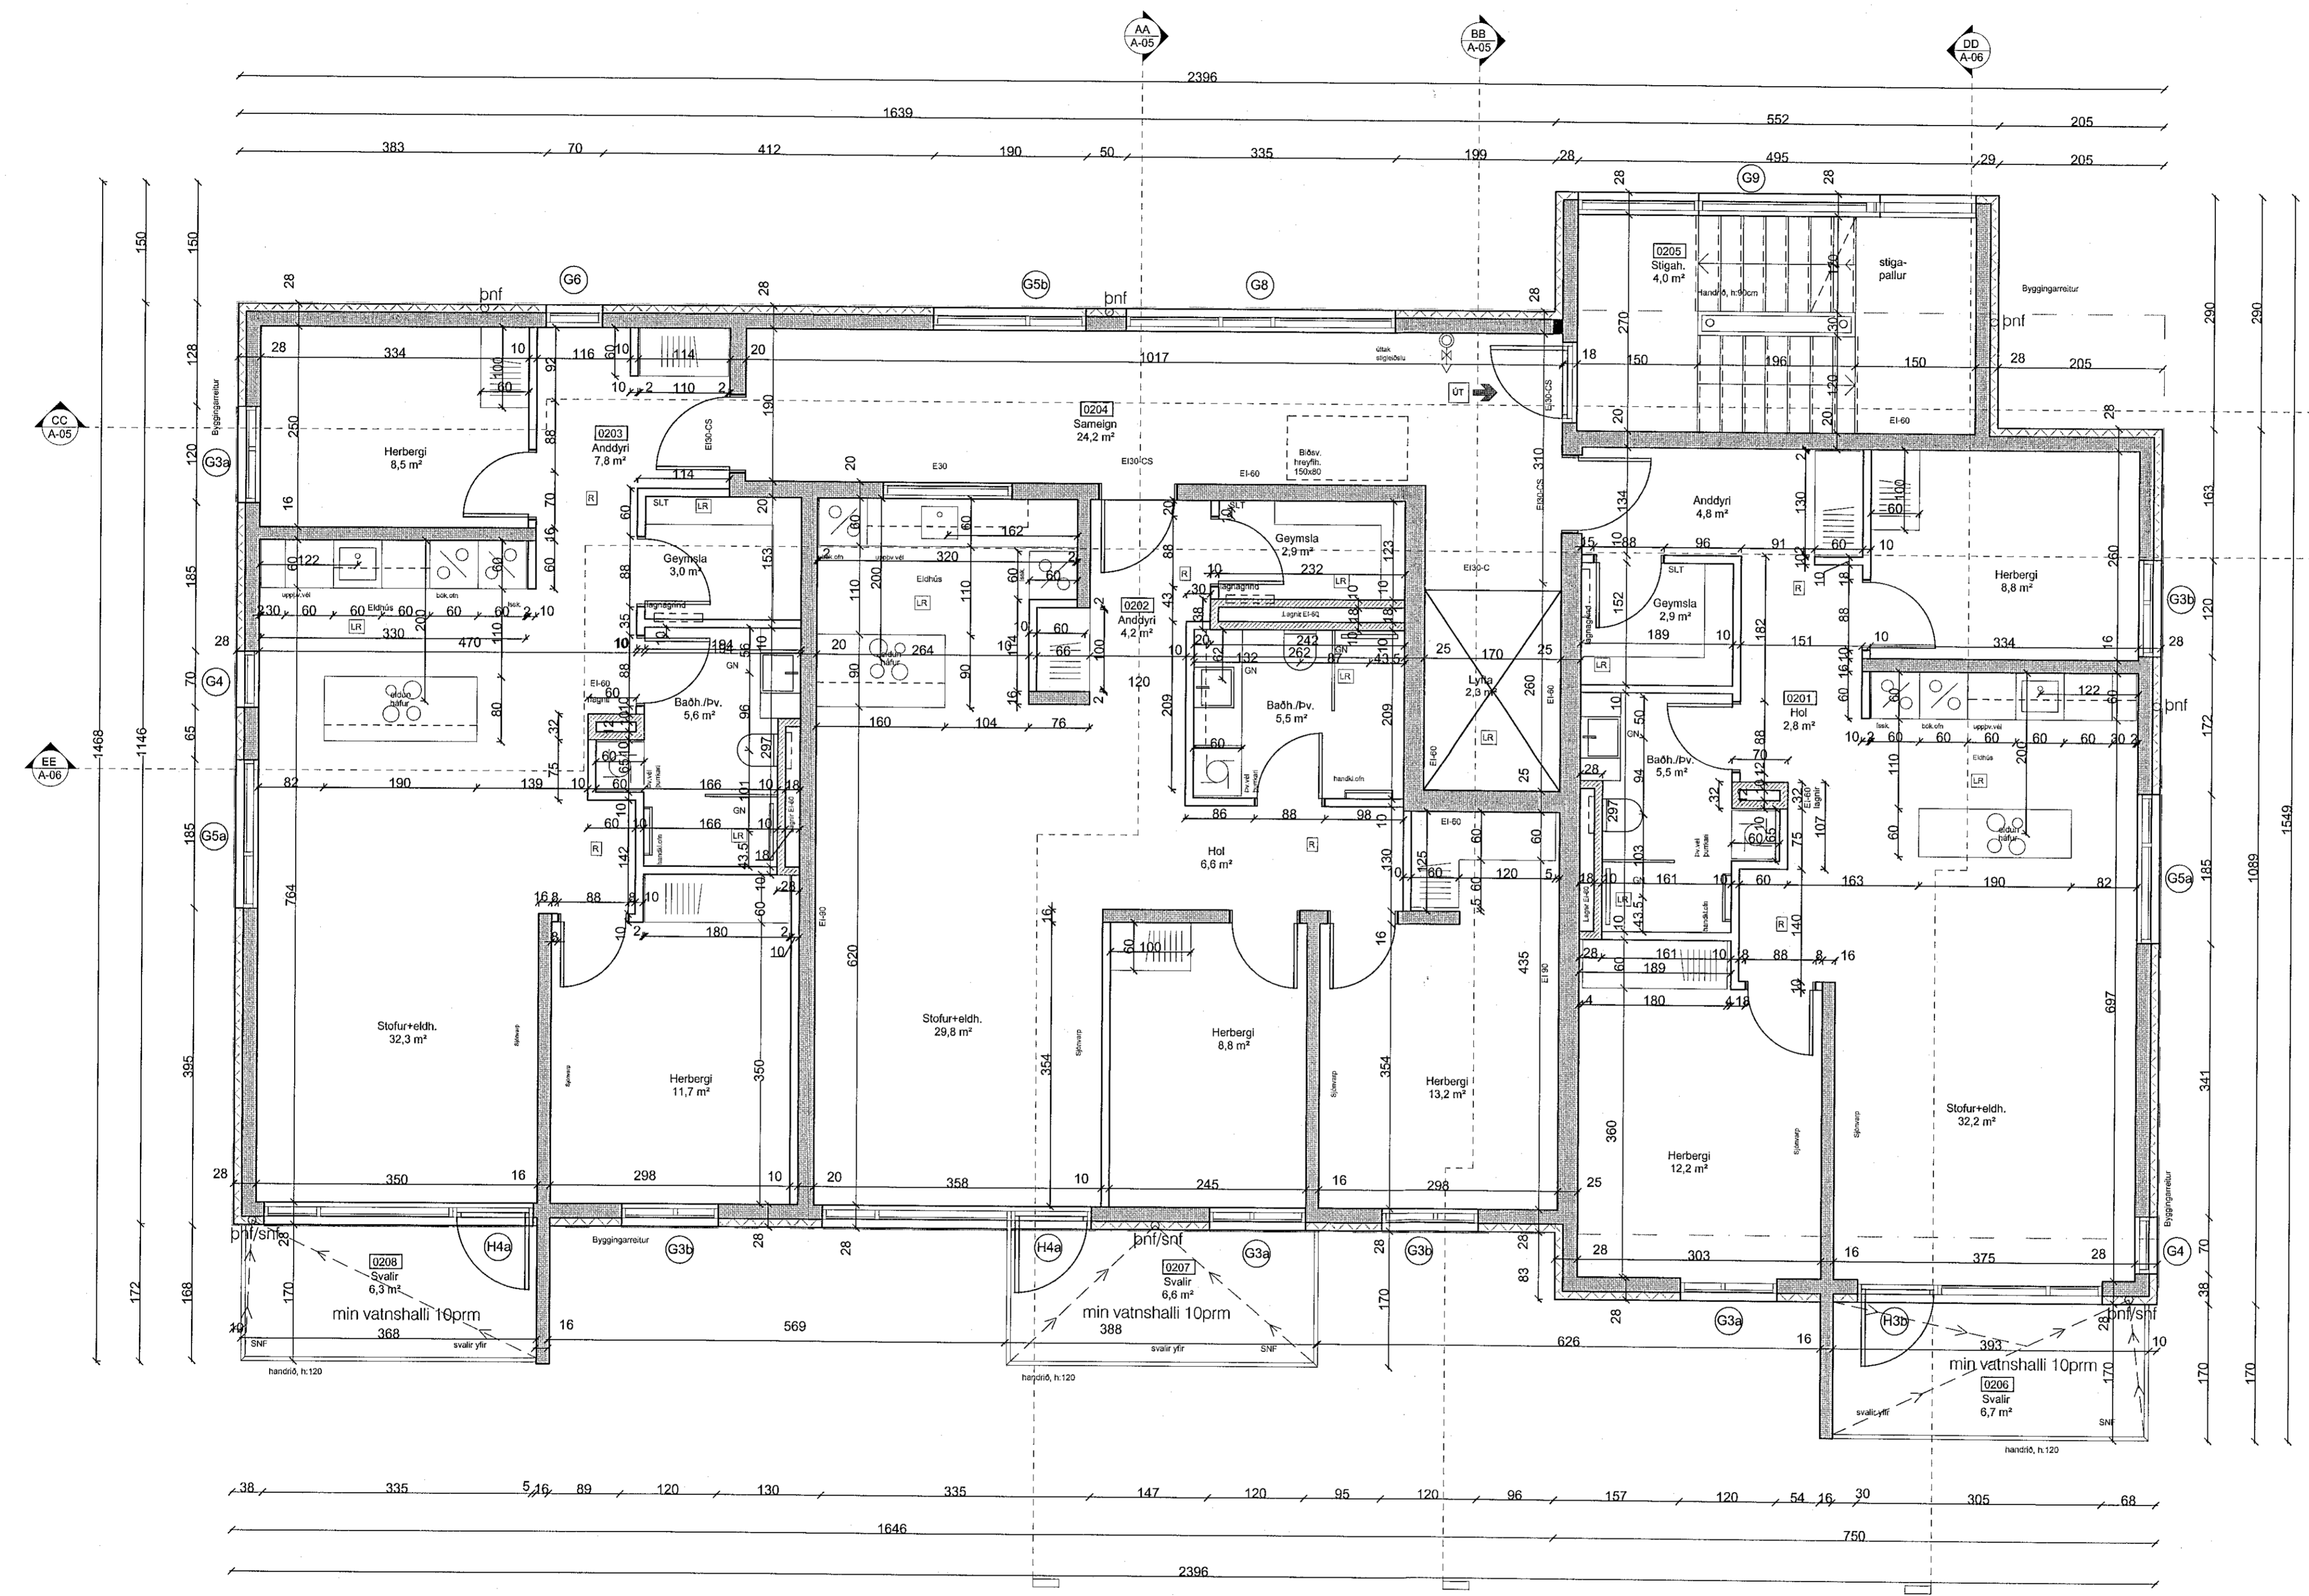

skýringar:

yfirlitsmynd:

verkheiti:

### Nónhamar 6

verkhliði:

GRUNNMYND 2.HÆÐ

mkv.:	1:50
dags.:	1.1.2021
hannað.:	GPK,H
teiknað.:	PRV
blaðstærð.:	A1

dags. breytinga.:

- br. (a):
- br. (b):
- br. (c):
- br. (d):
- br. (e):
- br. (f):
- br. (g):