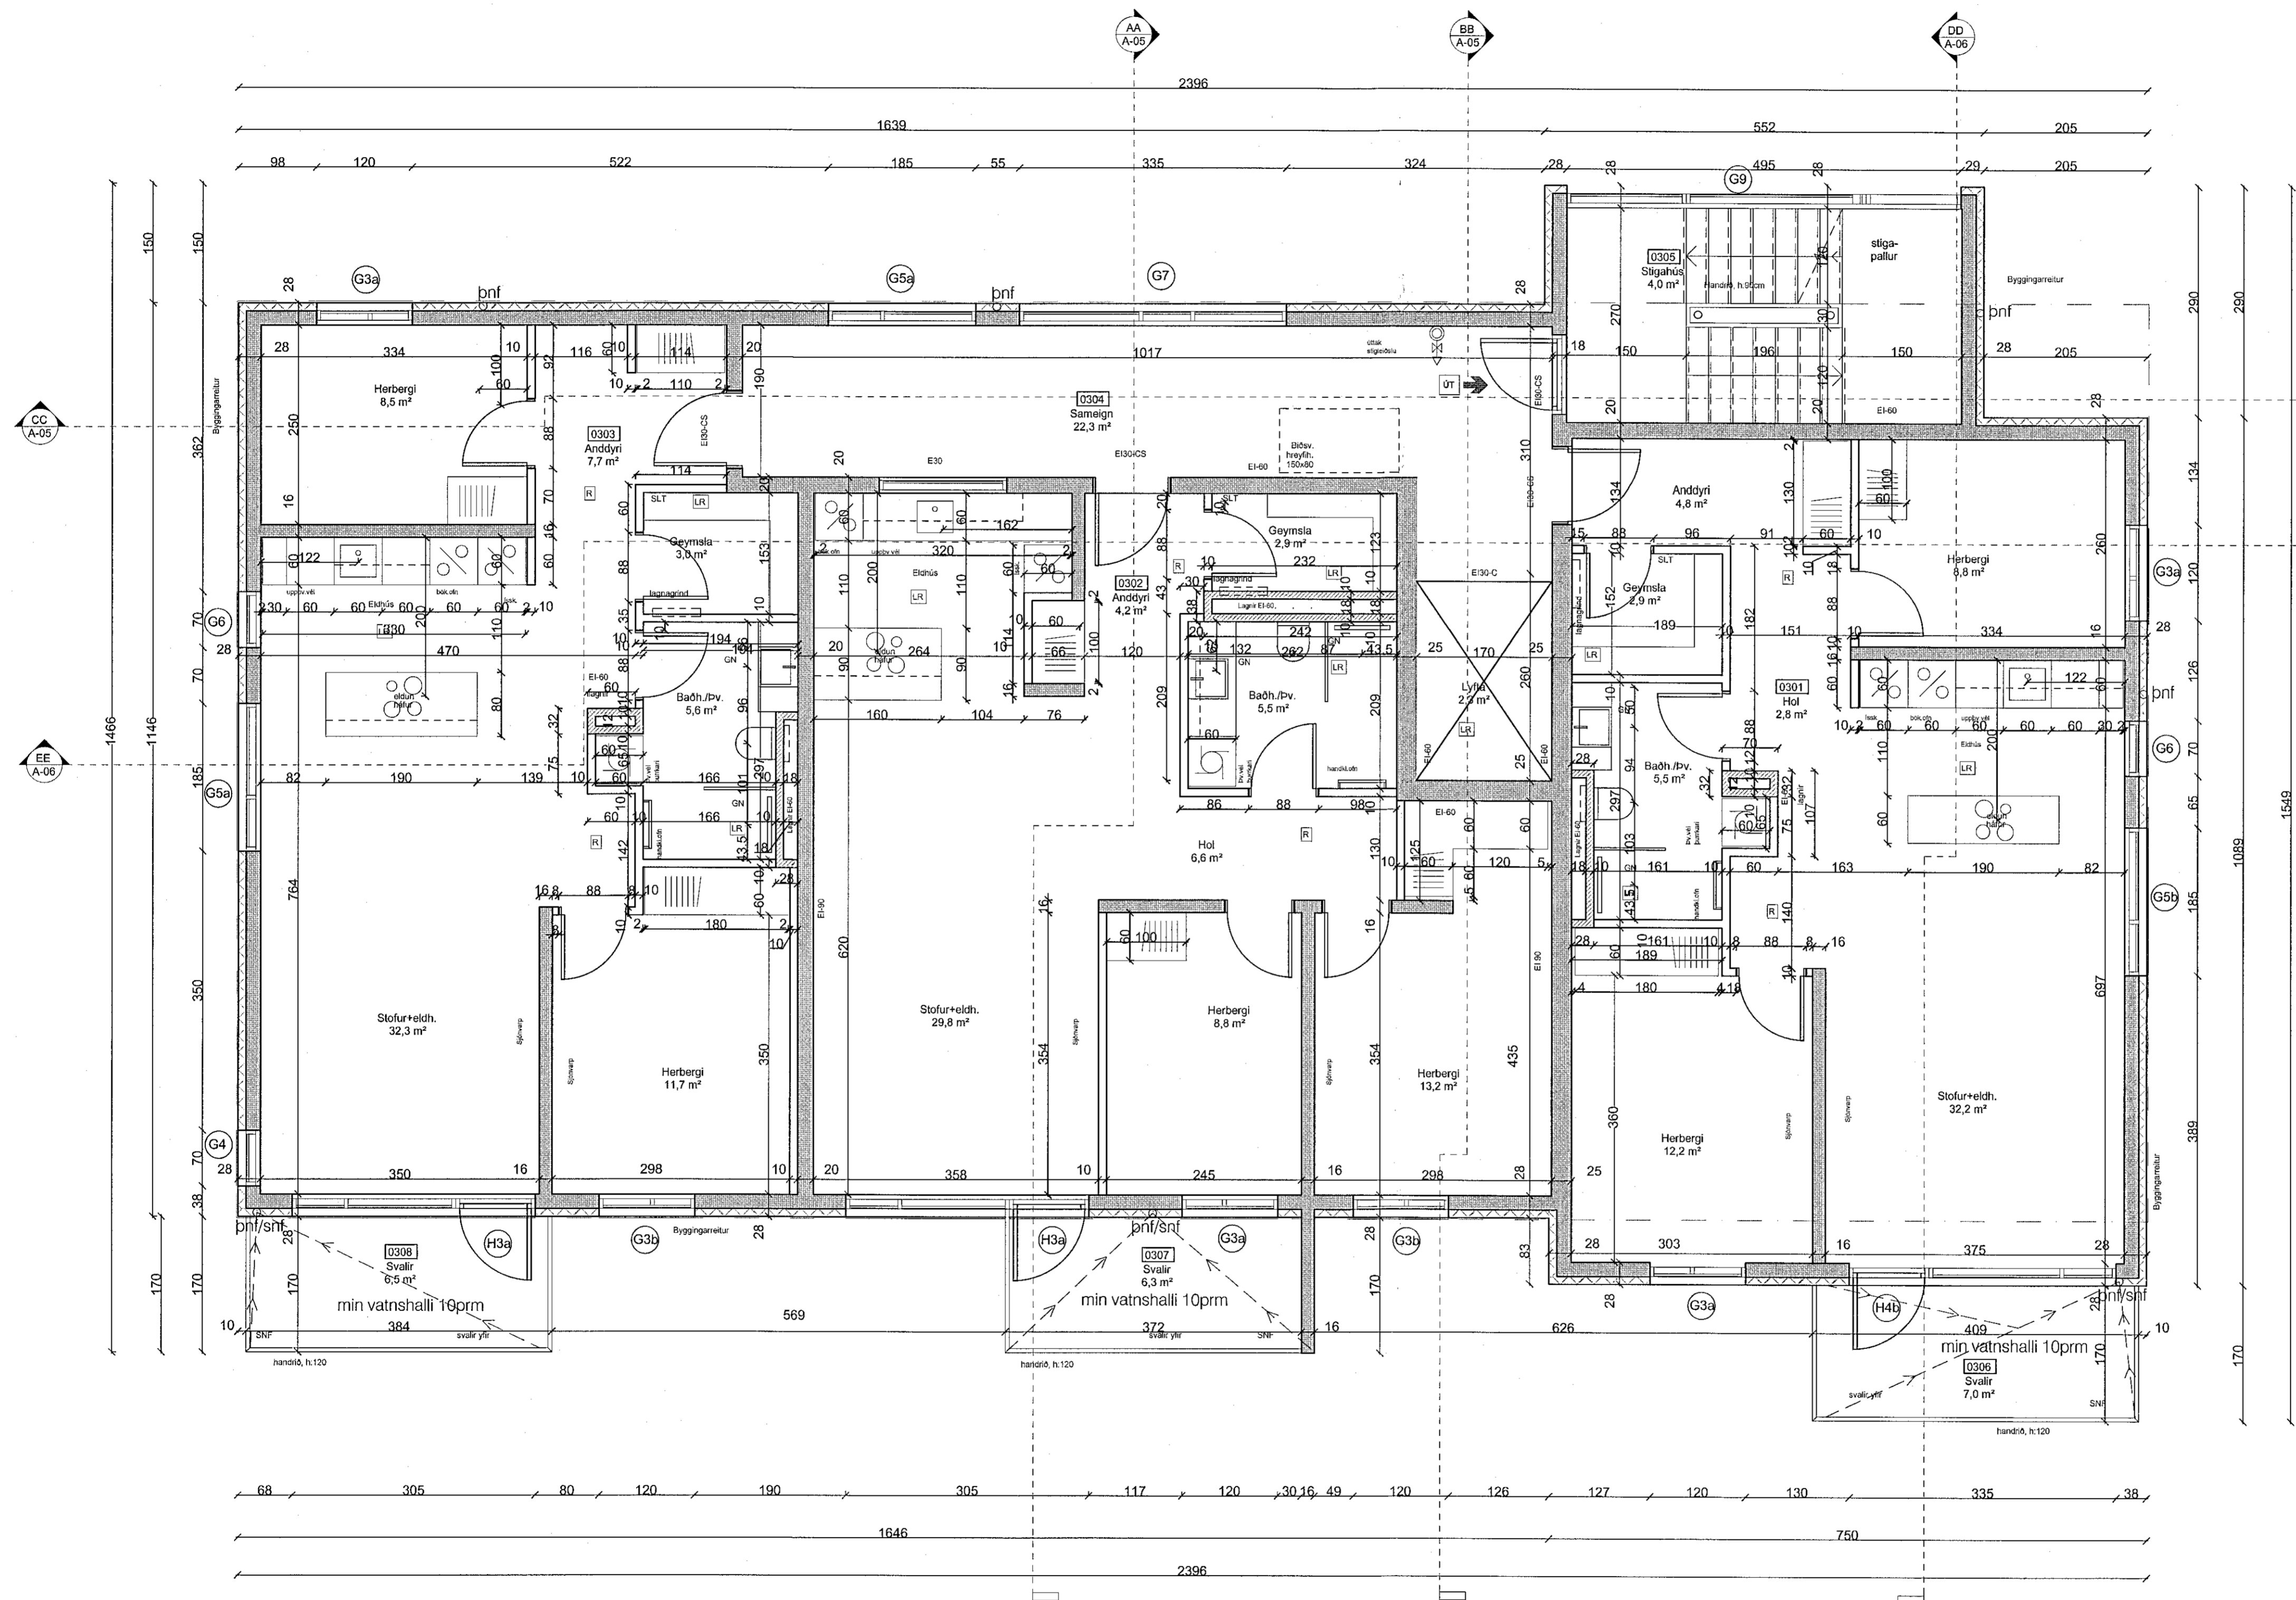

skýringar:

ylifitsmynd:

verkefni:

Nónhamar 6

verkhúti:

GRUNNMYND 3.HÆÐ

mkv.:	1:50
dags.:	1.1.2021
hannað.:	GP,K,H
teiknað.:	PRV
bláðstærð.:	A1

dags. breytinga.:

samb.:

samb.:

teikn.nr.:

S03