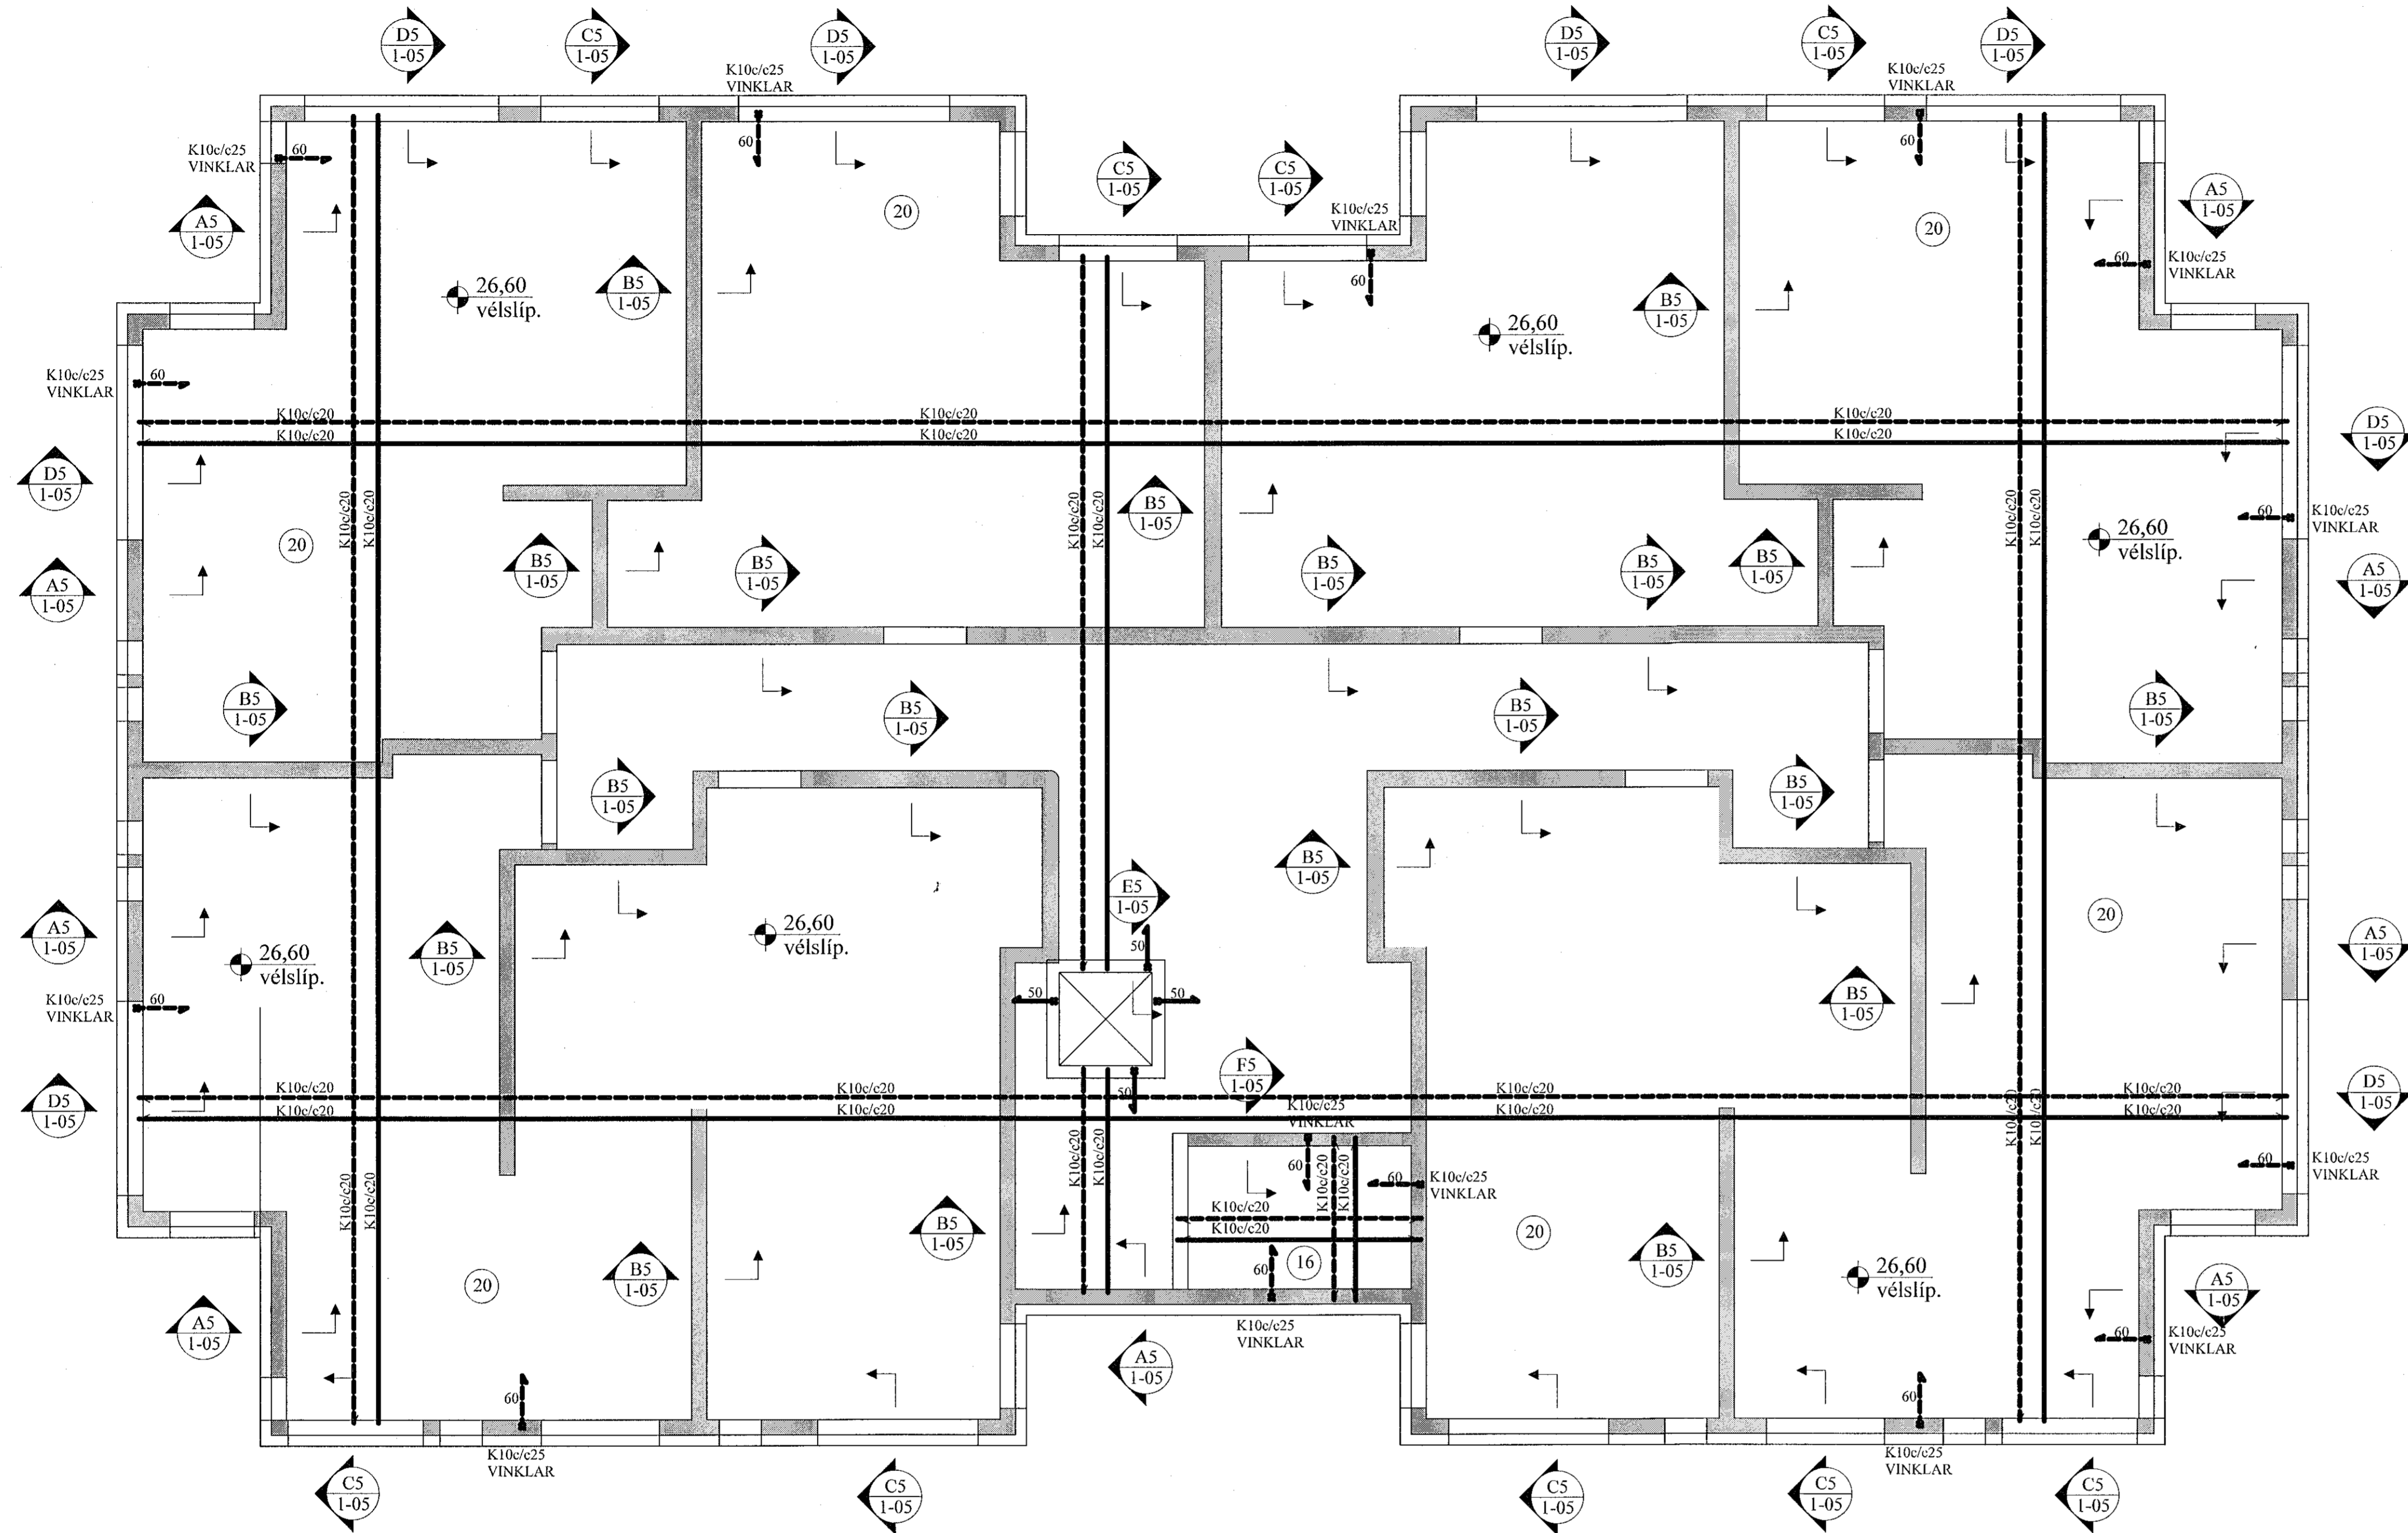

PLATA YFIR 2. HÆÐ, GRUNNMYND. 1:50

Breytingar			

TILVÍSANIR:
SKÝRINGAR..... SJÁ TEIKN. NR. 1-01

HLIÐARMYNDIR VEGGJA, V1,V2,V3,V4, SJÁ TEIKN. NR. 1-06 OG 1-07.

Reikn.	JKR	Nóv. '20	Útgáfud.	29.11.2020
Teikn.	JKR	Nóv. '20	Kvæði	1:50,
Ath.				1:20
Samþ.				