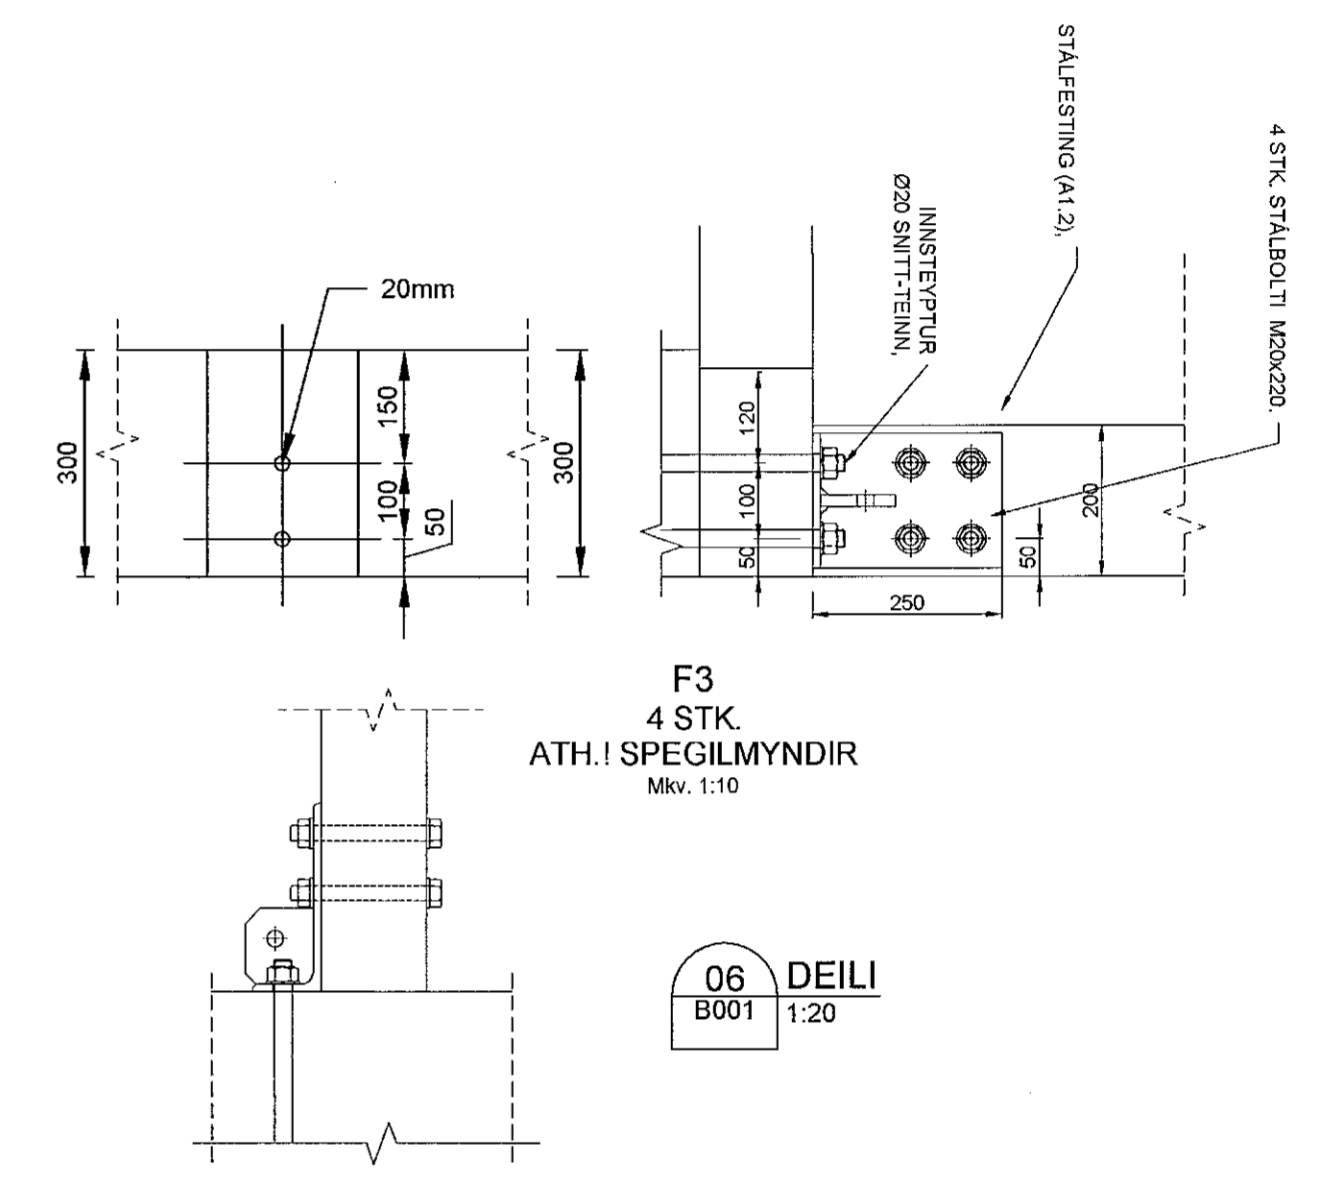

03 DEILI
B001 1:20

01 DEILI
B001 1:20

06 DEILI
B001 1:20

STAÐS. SNITT-TEINA Í UNDIRSTÖÐUM
1:10 (A1)

Nr.	Dags.	Breyting	Al

DOFRAHELLA 9 - HAFNARFIRÐI

Mhl. 03 - UNDIRSTÖÐUR
STAÐSETNING 20mm SNITT-TEINA

Mkv. 1:10
Hannað EV
Teiknað EV