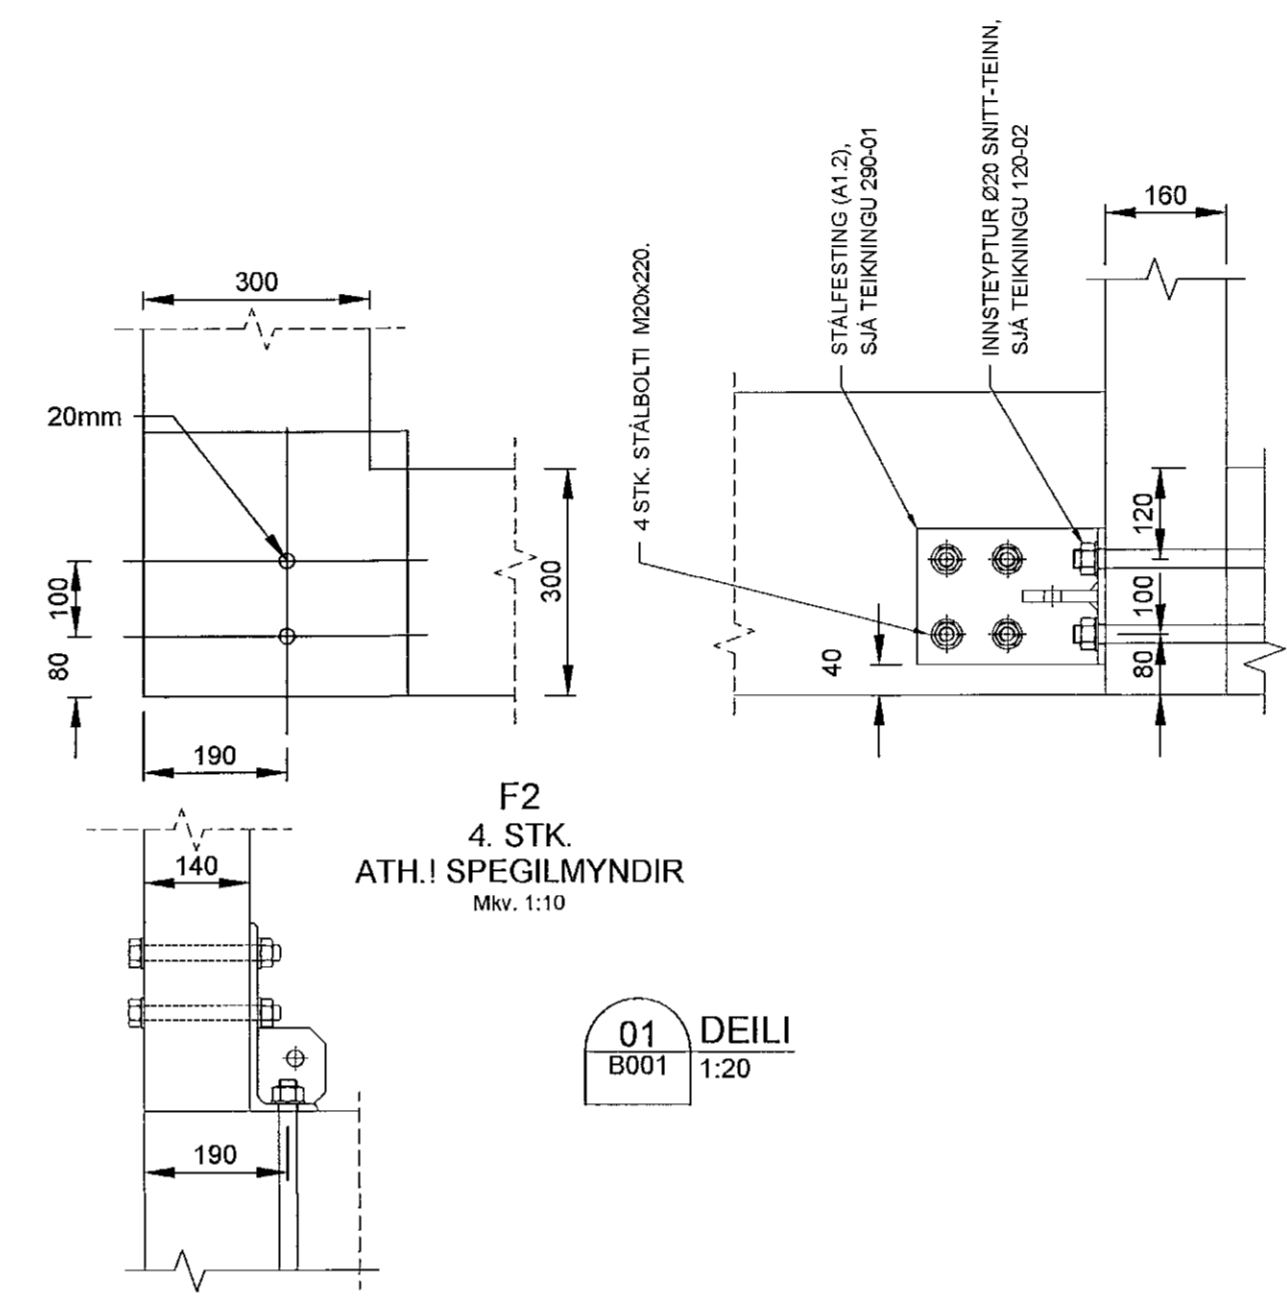

03 DEILI
B001 1:20

01 DEILI
B001 1:20

06 DEILI
B001 1:20

STAÐS. SNITT-TEINA Í UNDIRSTÖÐUM
1:10 (A1)

Nr.	Dags.	Breyting	Al

DOFRAHELLA 9 - HAFNARFIRÐI

Mhl. 03 - UNDIRSTÖÐUR
STAÐSETNING 20mm SNITT-TEINA

Mkv. 1:10
Hannað EV
Teiknað EV