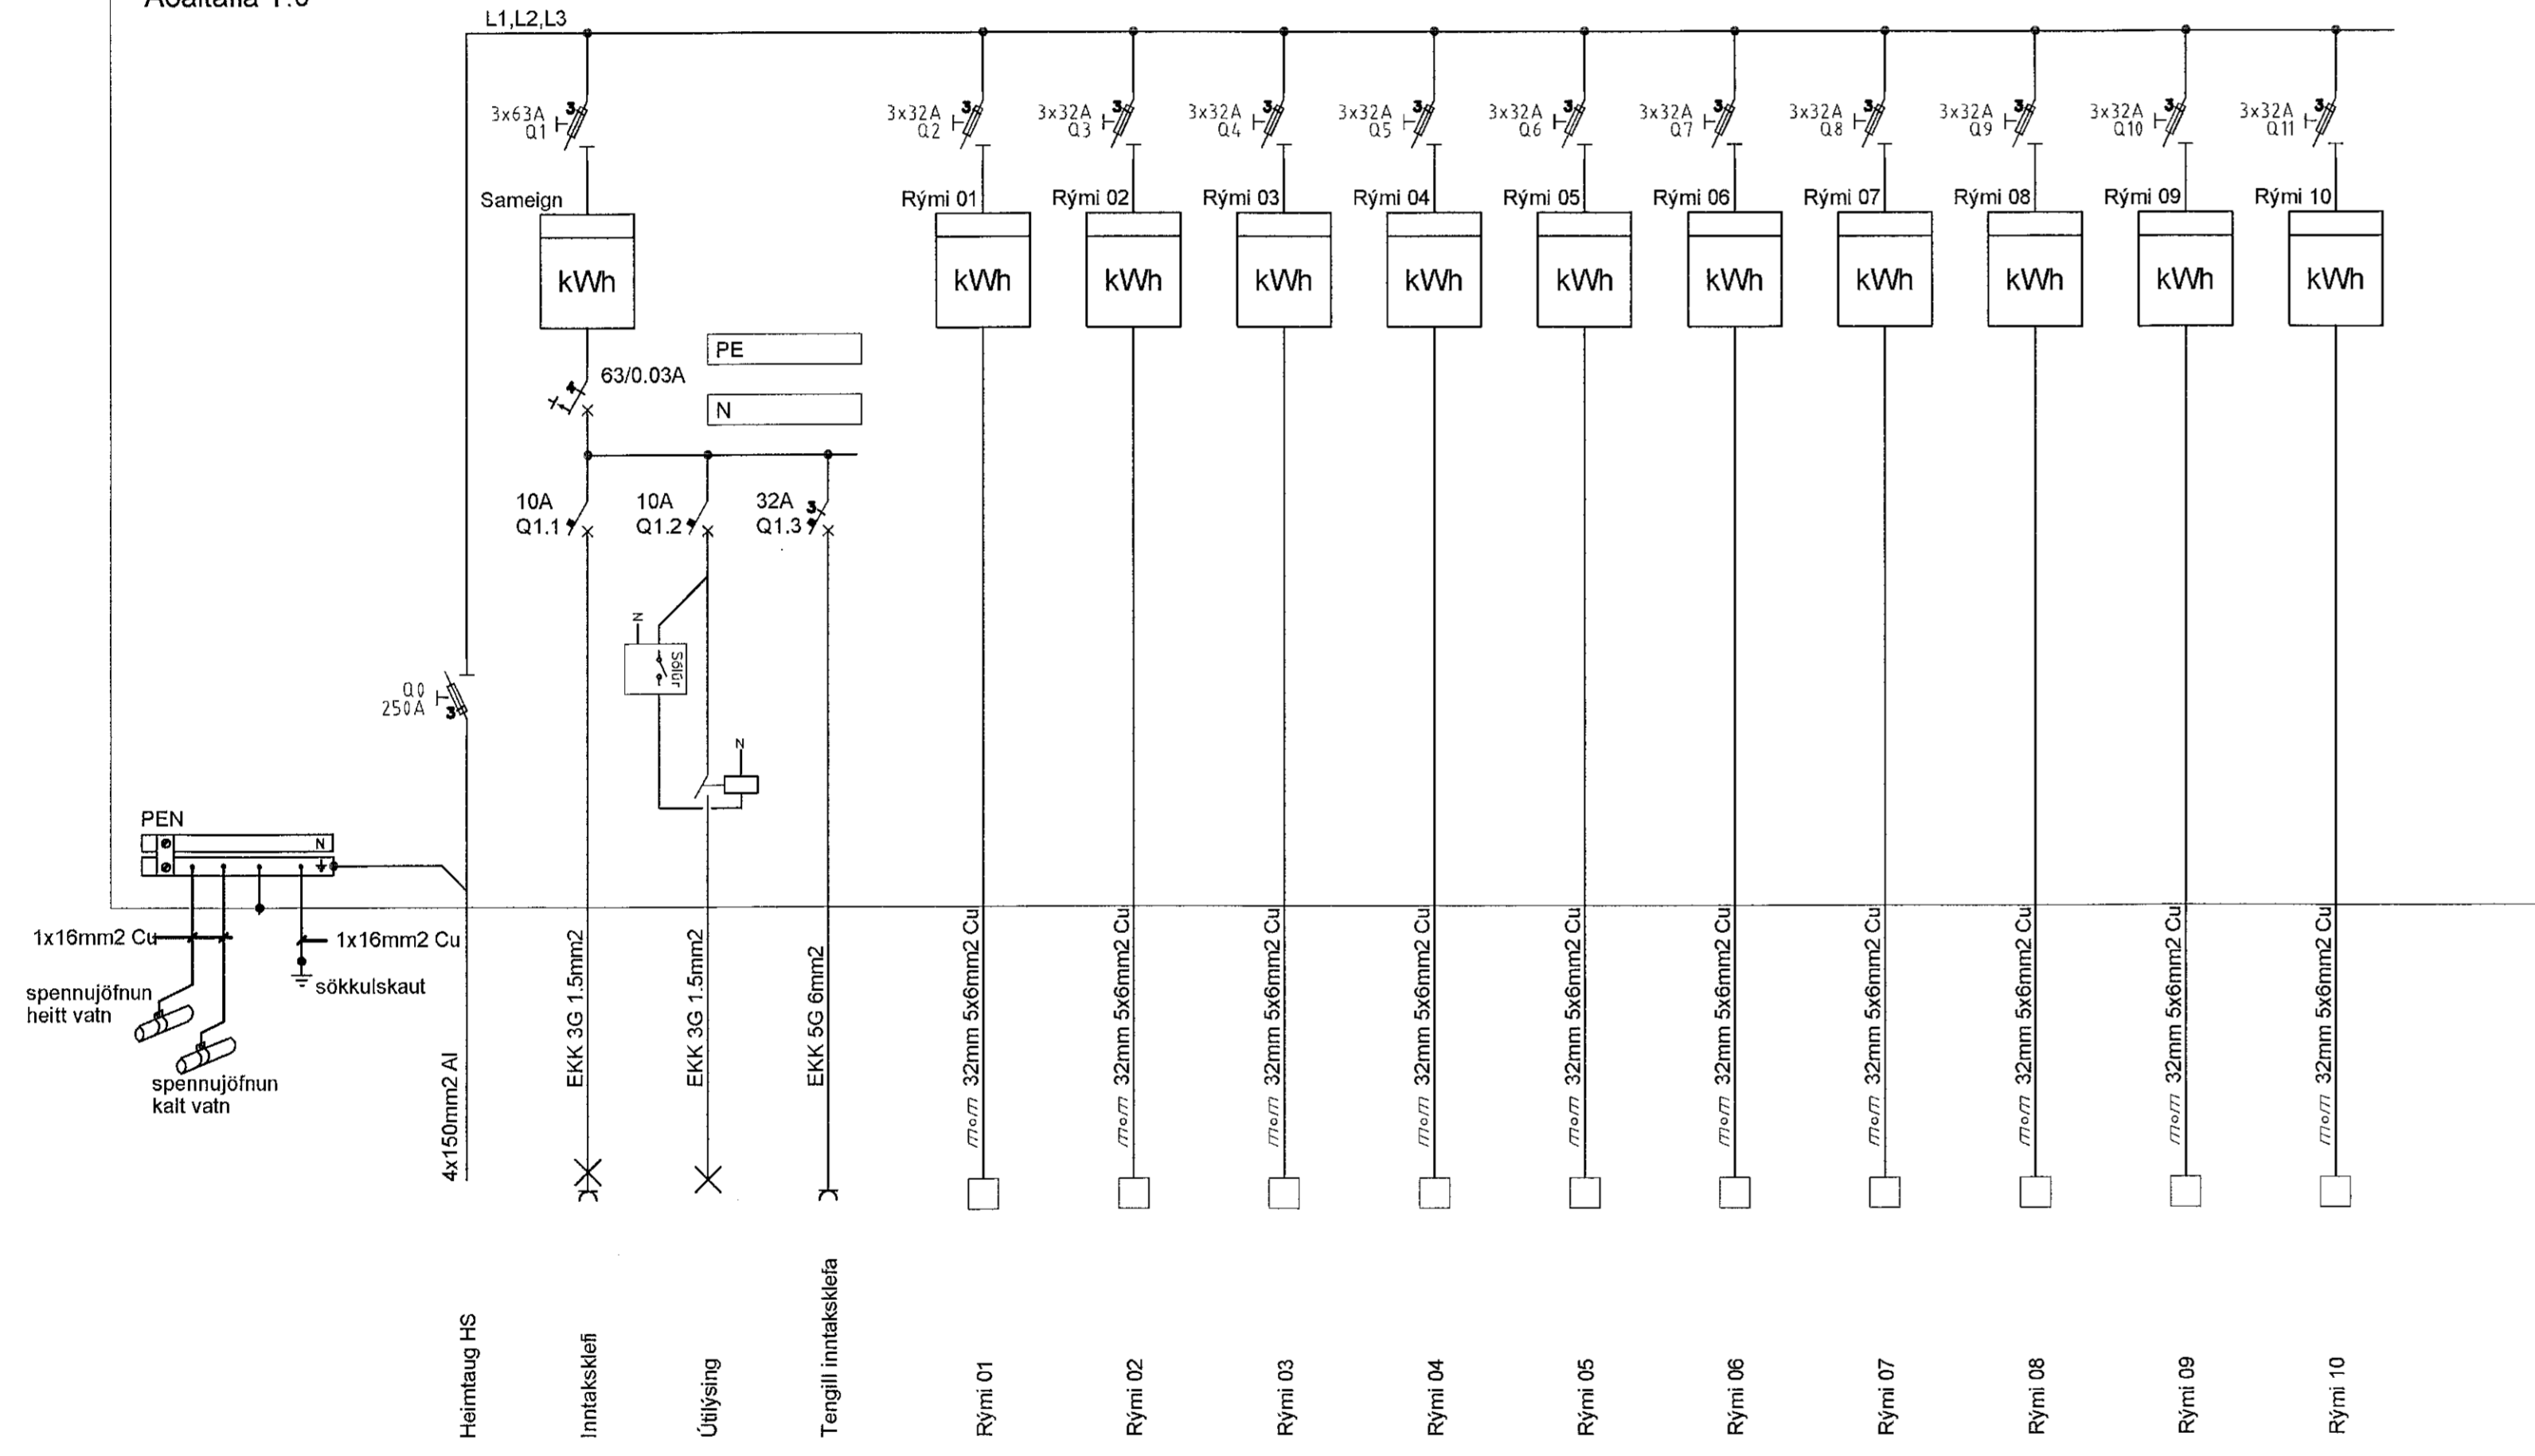

Samþykkt þann
07. apríl 2021
E.A. Svagimannfallens (Hafnarfirði)
Sveinur Steinar Jónsson

Aðaltafla T.0

Greinatafla T1-T10
500x550x205 (h,b,d)

SW&S
Kl. 2008/119

Br	Dags	Breyting	TEKNIÞJÓNUSTAN SF Ármála 1 - 108 Reykjavík gsm 898 0723 e-mail: audun@tth.is 250250-3989	Dofrahella 9 Hafnarfirði Matshluti 3 Einiánumyndir Aðaltafla og greinatöflur Raflagnateikning	Hannað: AK	Dags: 03.2021
					Teikn.: AK	Yfirfarid:
				Kvarði:	Blað:	
				Nr.: 20080703	Af:	