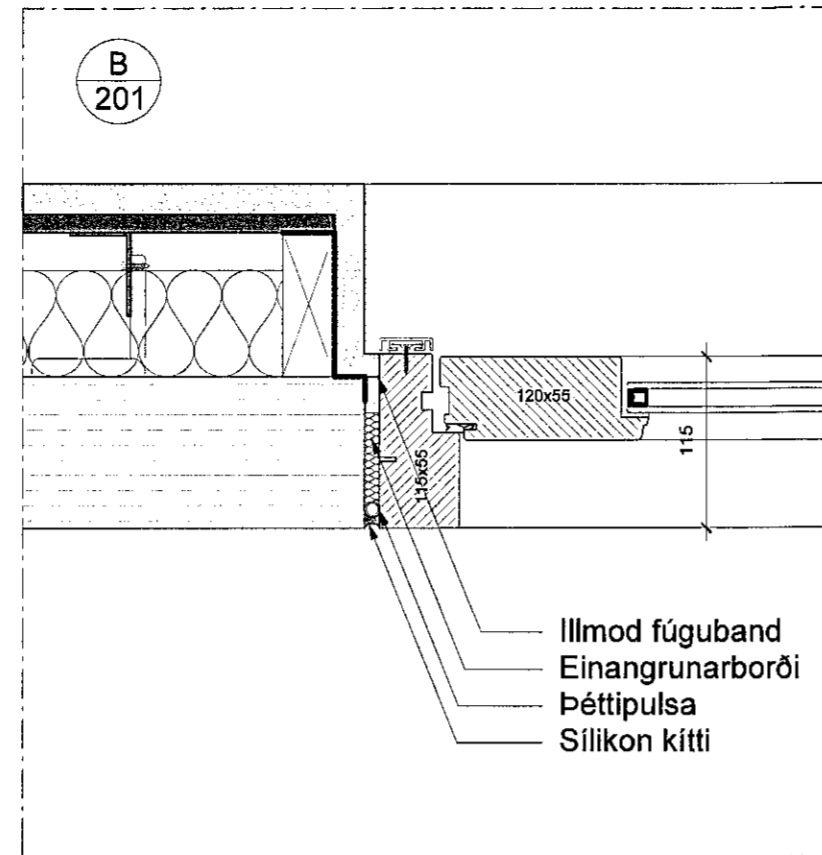

Lárétt deili A
1:5

Lárétt deili E
1:5

Lárétt deili F
1:5

Lárétt deili B
1:5

Lárétt deili C
1:5

Lárétt deili D
1:5

Lárétt deili G
1:5

Lóðrétt deili I
1:5

Lóðrétt deili J
1:5

Lóðrétt deili K
1:5

Breyting Dags.

Steinullareinangrun í stað harðar
A XPS einangrunar á þaki og veggjum. 08.07.2020
Viroc plötur undir múrkerfi.