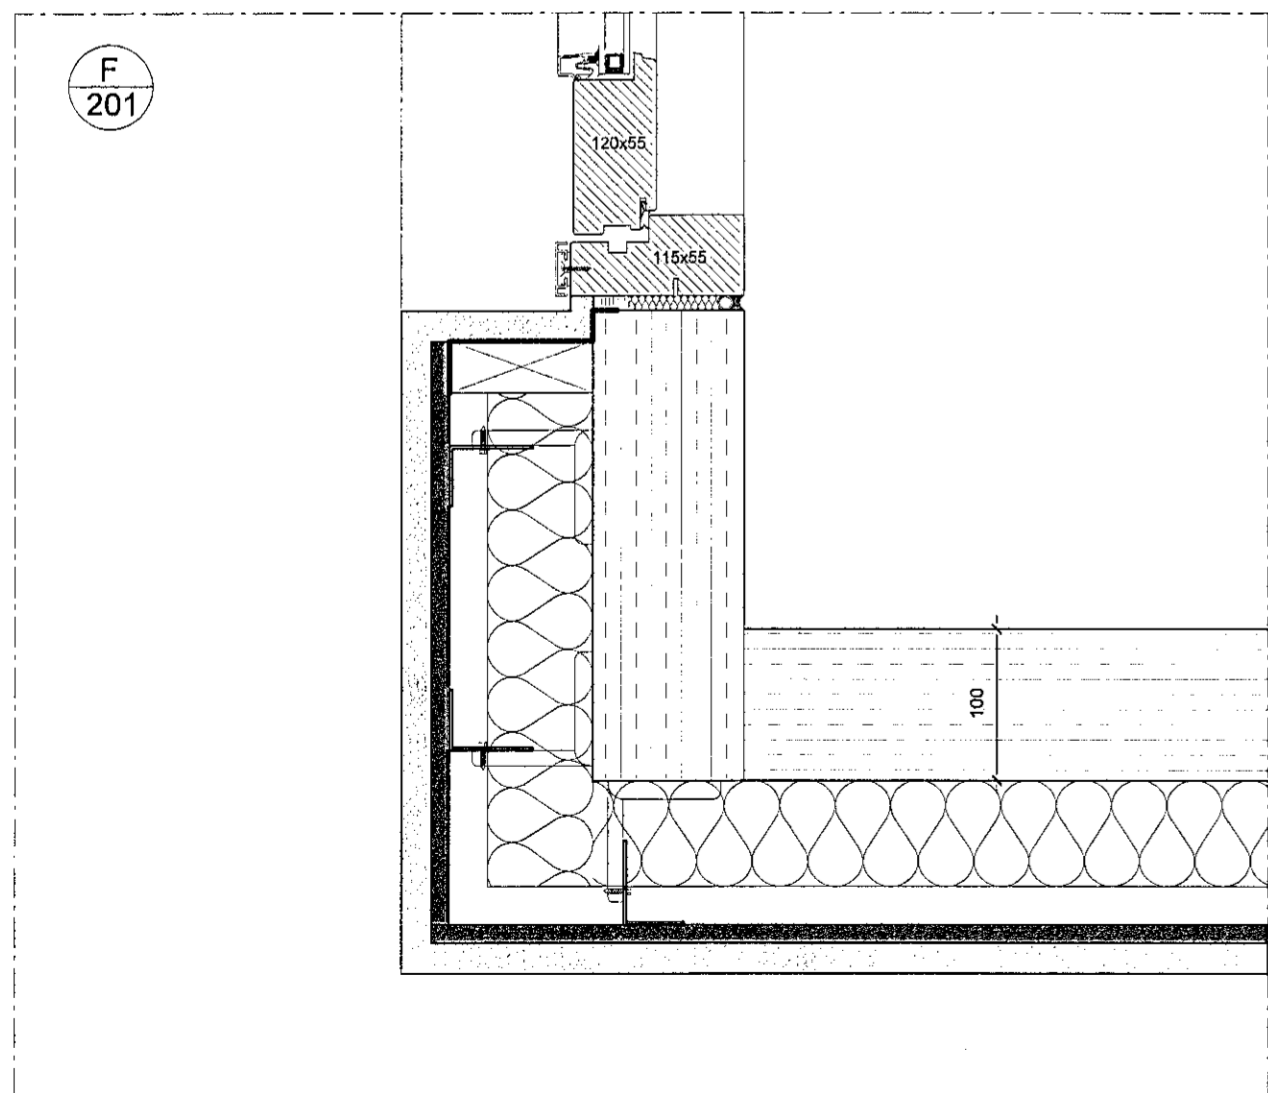

Lárétt deili A
1:5

Lárétt deili E
1:5

Lárétt deili F
1:5

Lárétt deili B
1:5

Lárétt deili C
1:5

Lárétt deili D
1:5

Lárétt deili G
1:5

Lóðrétt deili I
1:5

Lóðrétt deili J
1:5

Lóðrétt deili K
1:5

Breyting Dags.

Steinullareinangrun í stað harðar
A XPS einangrunar á þaki og veggjum. 08.07.2020
Viroc plötur undir múrkerfi.