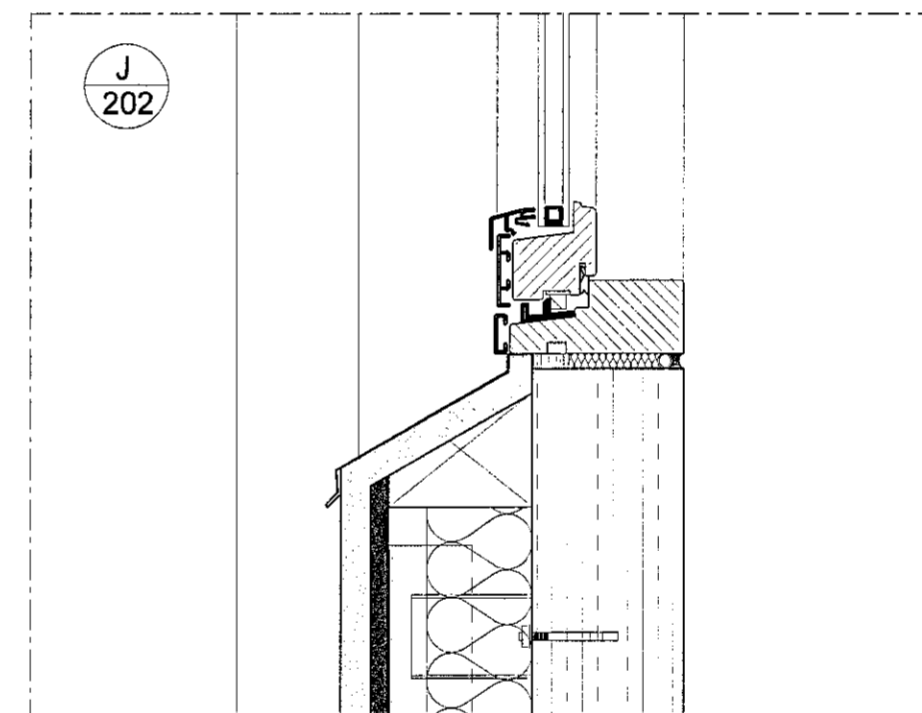

Lóðrétt deili J
1:5

Lóðrétt deili K
1:5

Breyting Dags.

Steinullareinangrun í stað harðar
A XPS einangrunar á þaki og veggjum. 08.07.2020
Viroc plötur undir múrkerfi.