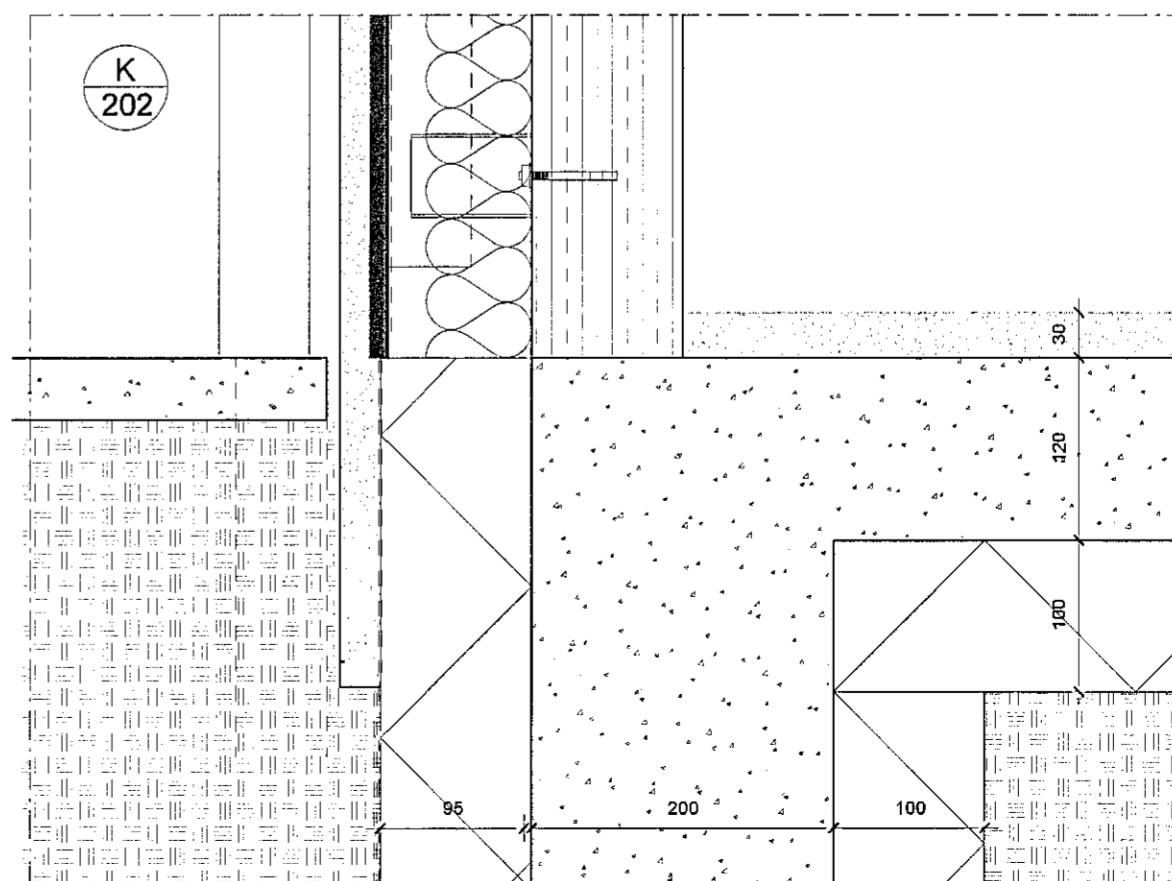

Lárétt deili A
1:5

Lárétt deili E
1:5

Lárétt deili F
1:5

Lárétt deili B
1:5

Lárétt deili C
1:5

Lárétt deili D
1:5

Lárétt deili G
1:5

Lóðrétt deili I
1:5

Lóðrétt deili J
1:5

Lóðrétt deili K
1:5

Breyting Dags.

Steinullareinangrun í stað harðar
A XPS einangrunar á þaki og veggjum. 08.07.2020
Viroc plötur undir múrkerfi.