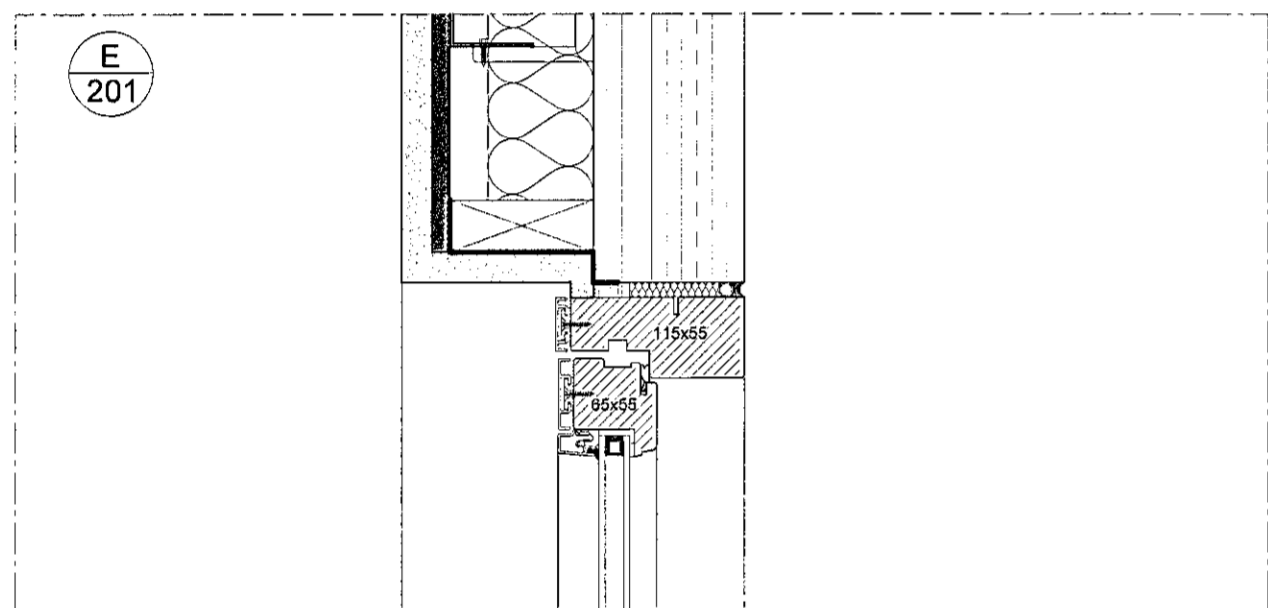

Lárétt deili A
1:5

Lárétt deili E
1:5

Lárétt deili F
1:5

Lárétt deili B
1:5

Lárétt deili C
1:5

Lárétt deili D
1:5

Lárétt deili G
1:5

Lóðrétt deili I
1:5

Lóðrétt deili J
1:5

Lóðrétt deili K
1:5

Breyting Dags.

Steinullareinangrun í stað harðar
A XPS einangrunar á þaki og veggjum. 08.07.2020
Viroc plötur undir múrkerfi.