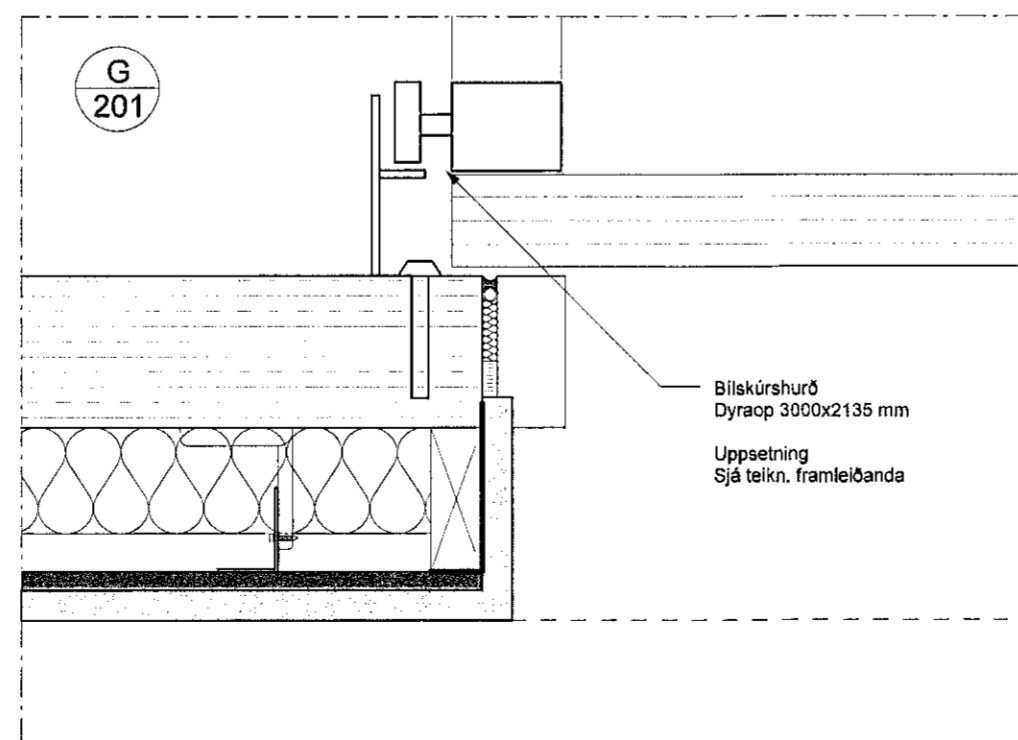

Lárétt deili C
1:5

Lárétt deili D
1:5

Lárétt deili G
1:5