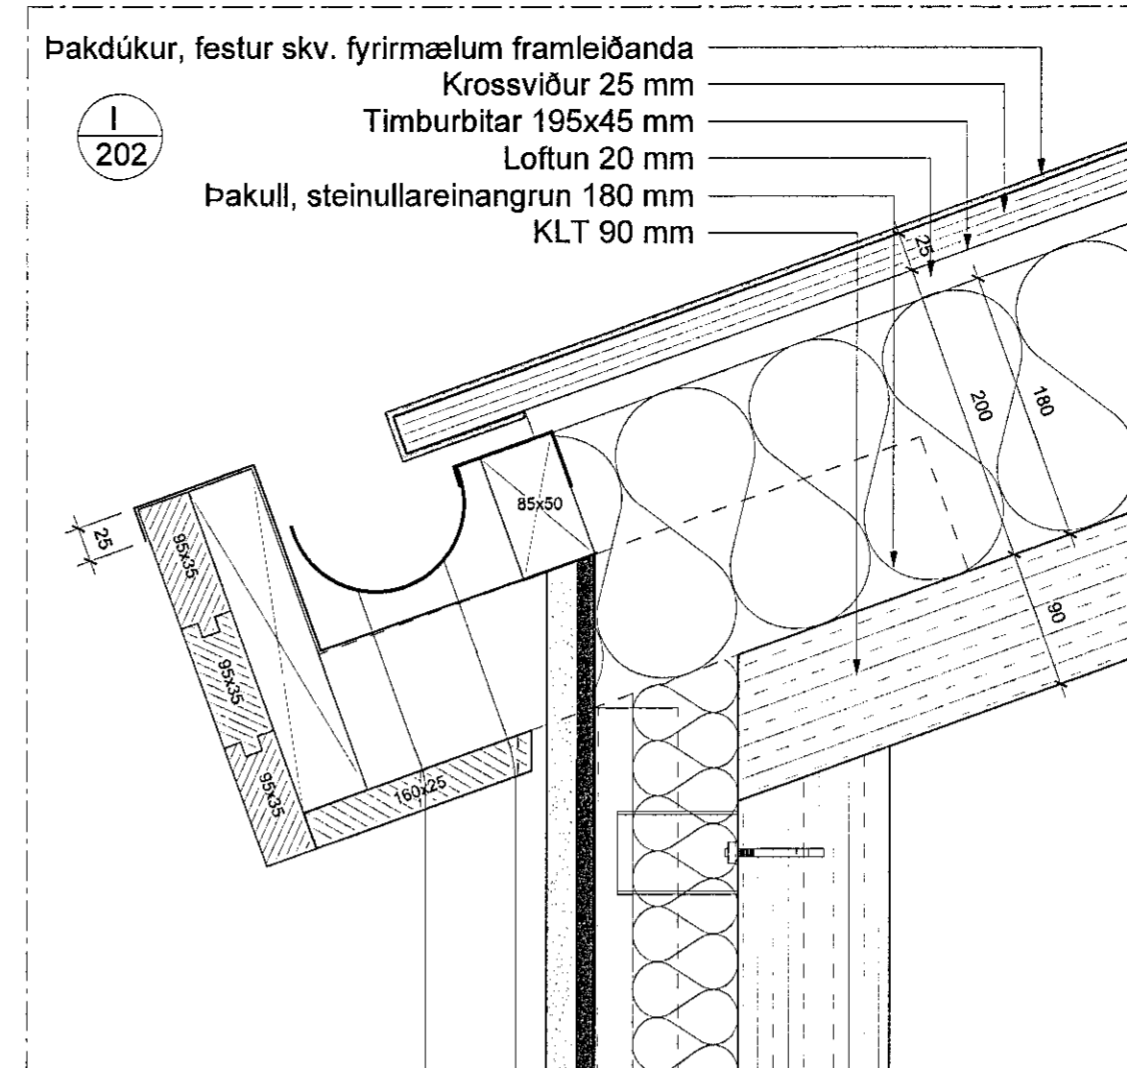

Lárétt deili A
1:5

Lárétt deili E
1:5

Lárétt deili F
1:5

Lárétt deili B
1:5

Lárétt deili C
1:5

Lárétt deili D
1:5

Lárétt deili G
1:5

Lóðrétt deili I
1:5

Lóðrétt deili J
1:5

Lóðrétt deili K
1:5

Breyting Dags.

Steinullareinangrun í stað harðar
A XPS einangrunar á þaki og veggjum. 08.07.2020
Viroc plötur undir múrkerfi.