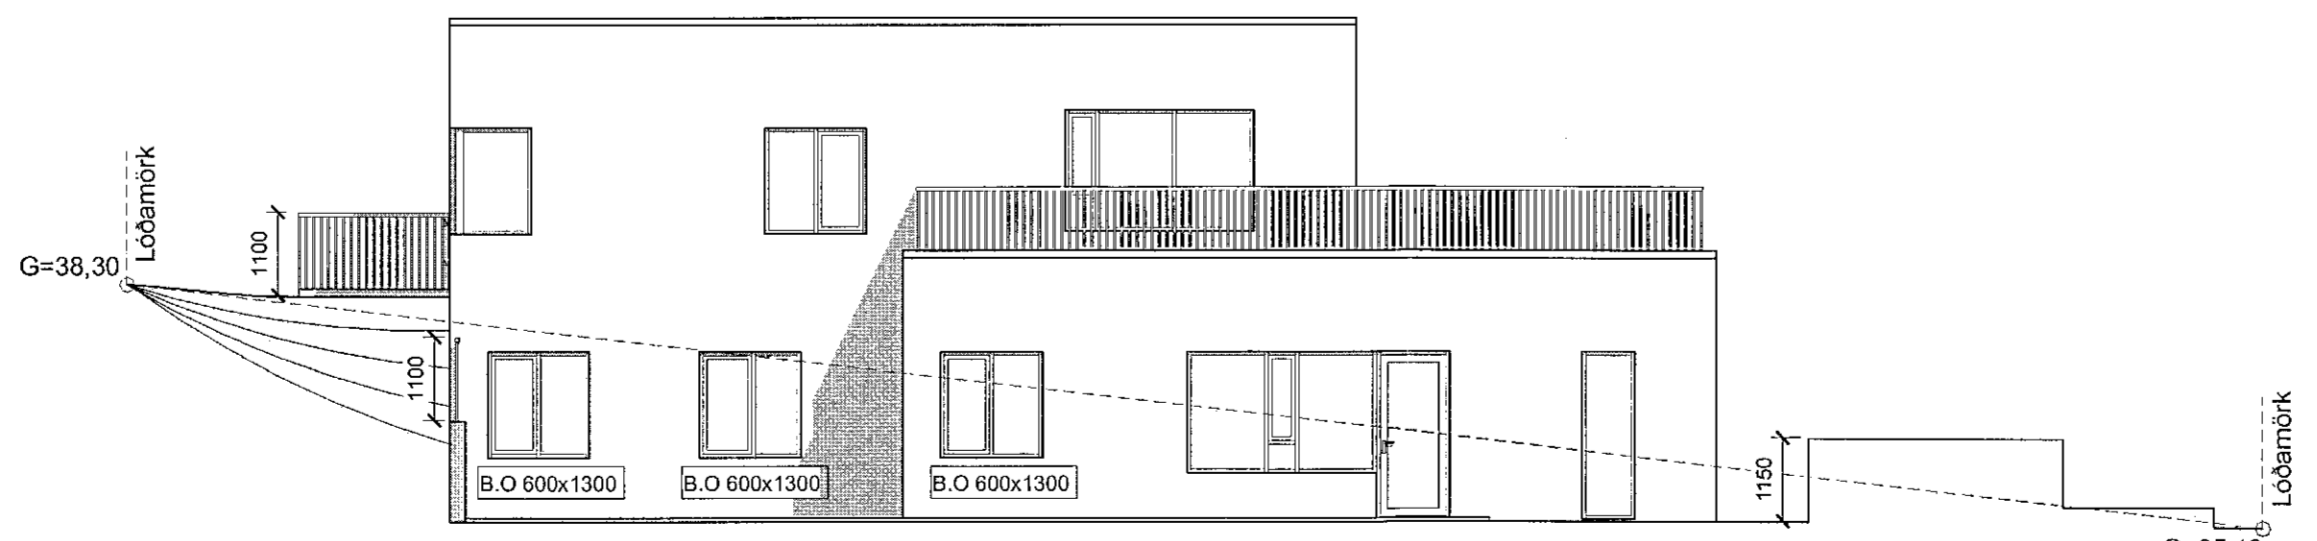

Útlit suðvestur
mkv: 1 : 100

BRUNAHÖNNUÐUR

ELDVARNAREFTIRLIT

SKÝRINGAR

LYKILMYND

SHS
20.04.2021

BREYTING	DAGSETNING	TEIKN.
e:		
d:		
c:		
b: Svalahúð bætt við norðaustur hlö og gluggar teknir út.	15-04-2021	HB
a: Útsíga breytt og ýmsar breytingar sem fylgja í kjölfar þess, sörpgeymsla færð nær húsi, EW30 gler teknið út.	26-03-2021	HB

GLIMMERSKARÐ 1		VERK 21-001
221 HAFNARFJÖRDUR		BLAÐ A2001
ADALTEIKNING		
ÚTLIT: SUÐAUSTUR, NORÐAUSTUR, NORÐVESTUR OG SUÐVESTUR		
REYKJAVÍK 15-03-2021		
BREYTT 15-04-2021	BREYTING b	
HANNAÐ HB	TEIKNAD HB	YFIRFARIÐ JEJ
KVARÐI 1 : 100	BLAÐSTÆÐ A1	
SAMÞYKKT	HAFNARSKARÐI	Kt. 090982-3549

**TEIKNISTOFA
ARKITEKTA**
GYLFI GUDJÓNSSON
OG FÉLAGAR ehf.
arkitektar faí

VEGMILA 2 108 REYKJAVÍK Sími 552 8740
KAUPANGI VÍÐ MYRARVEG 600 AKUREYRI Sími 461 5508
NETFÖNG: teikna@teikna.is, johann@teikna.is VEFFANG: teikna.is