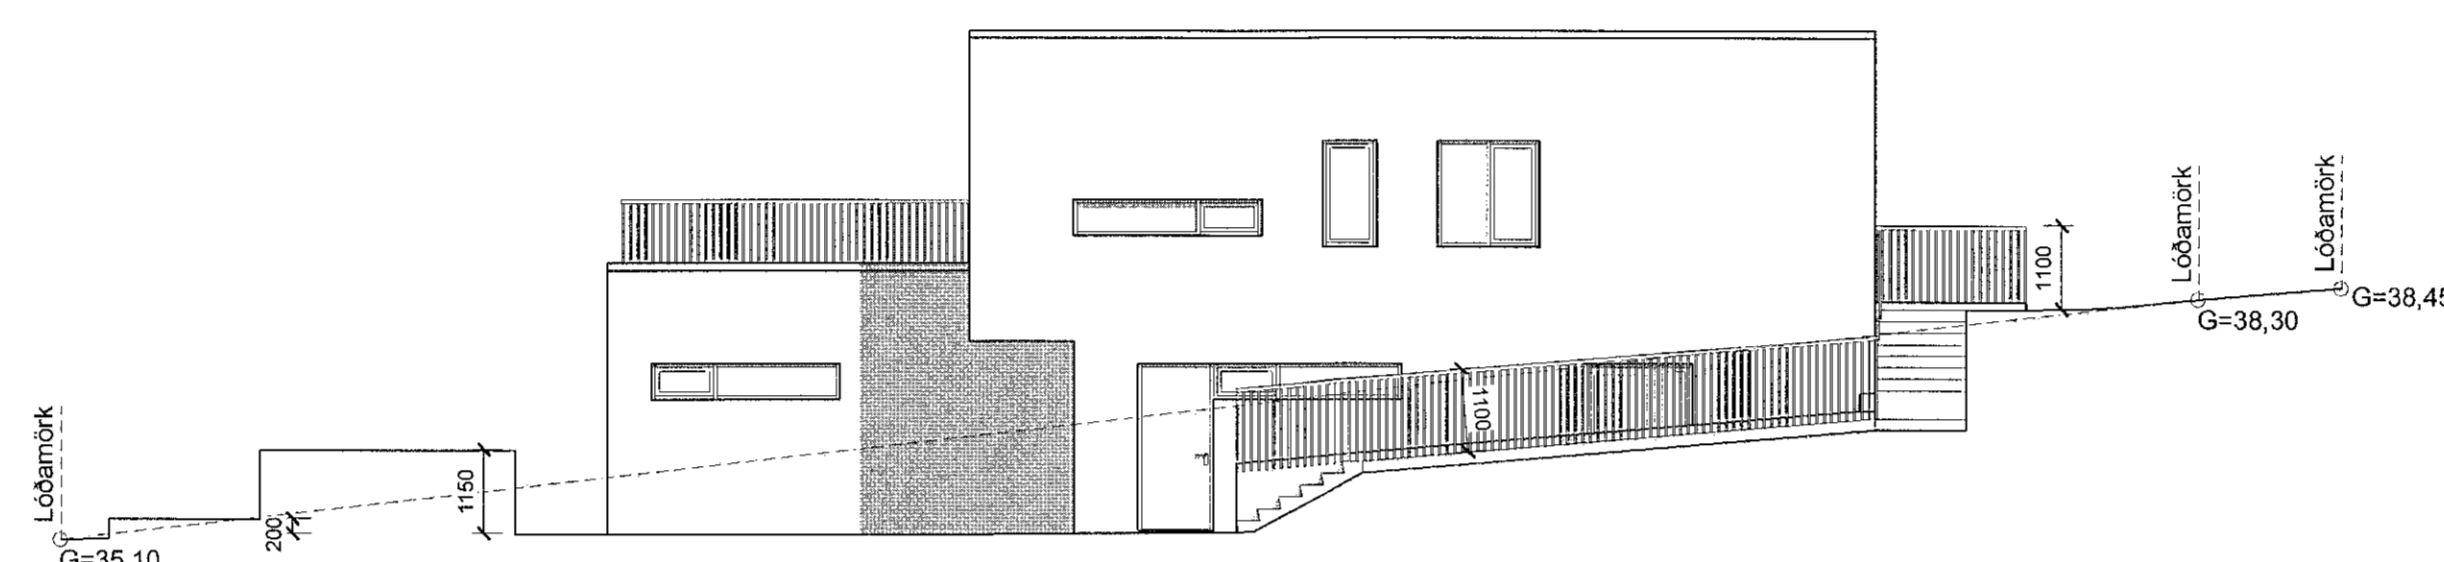

Útlit norðaustur
mkv: 1 : 100