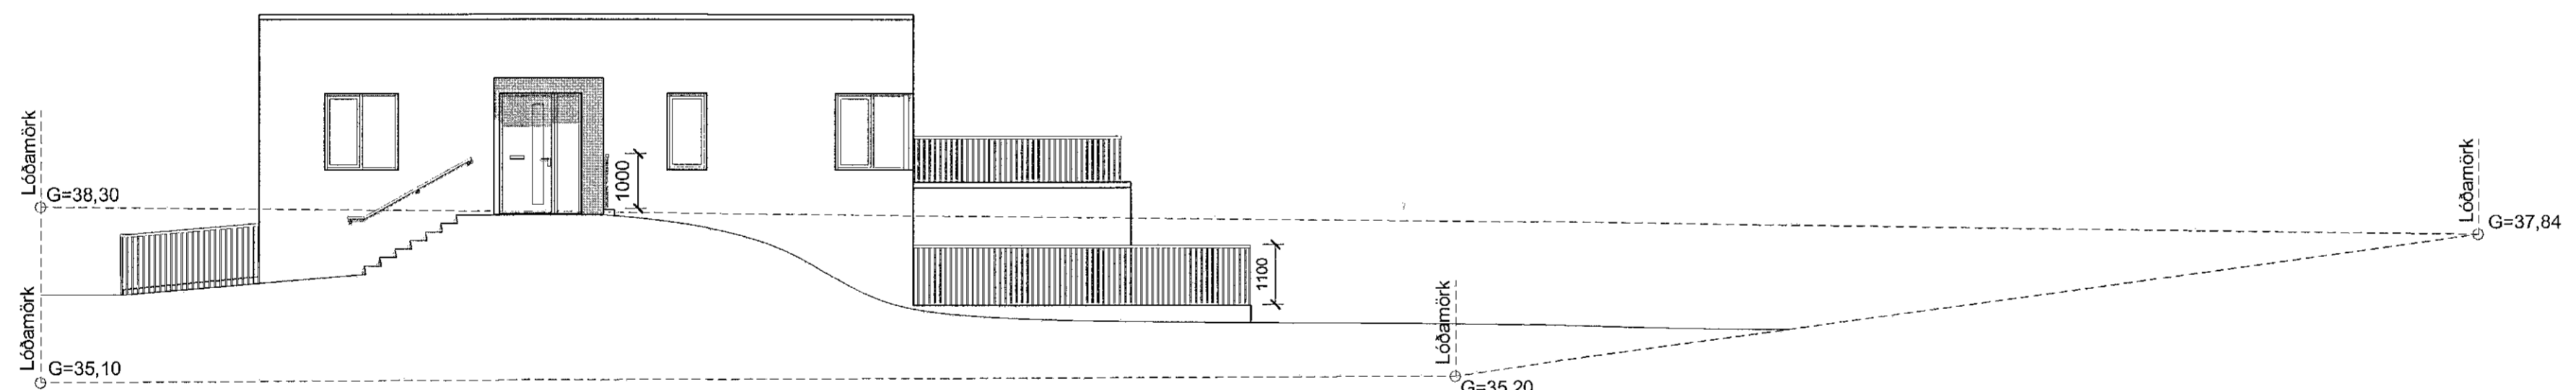

Útlit norðvestur
mkv: 1 : 100