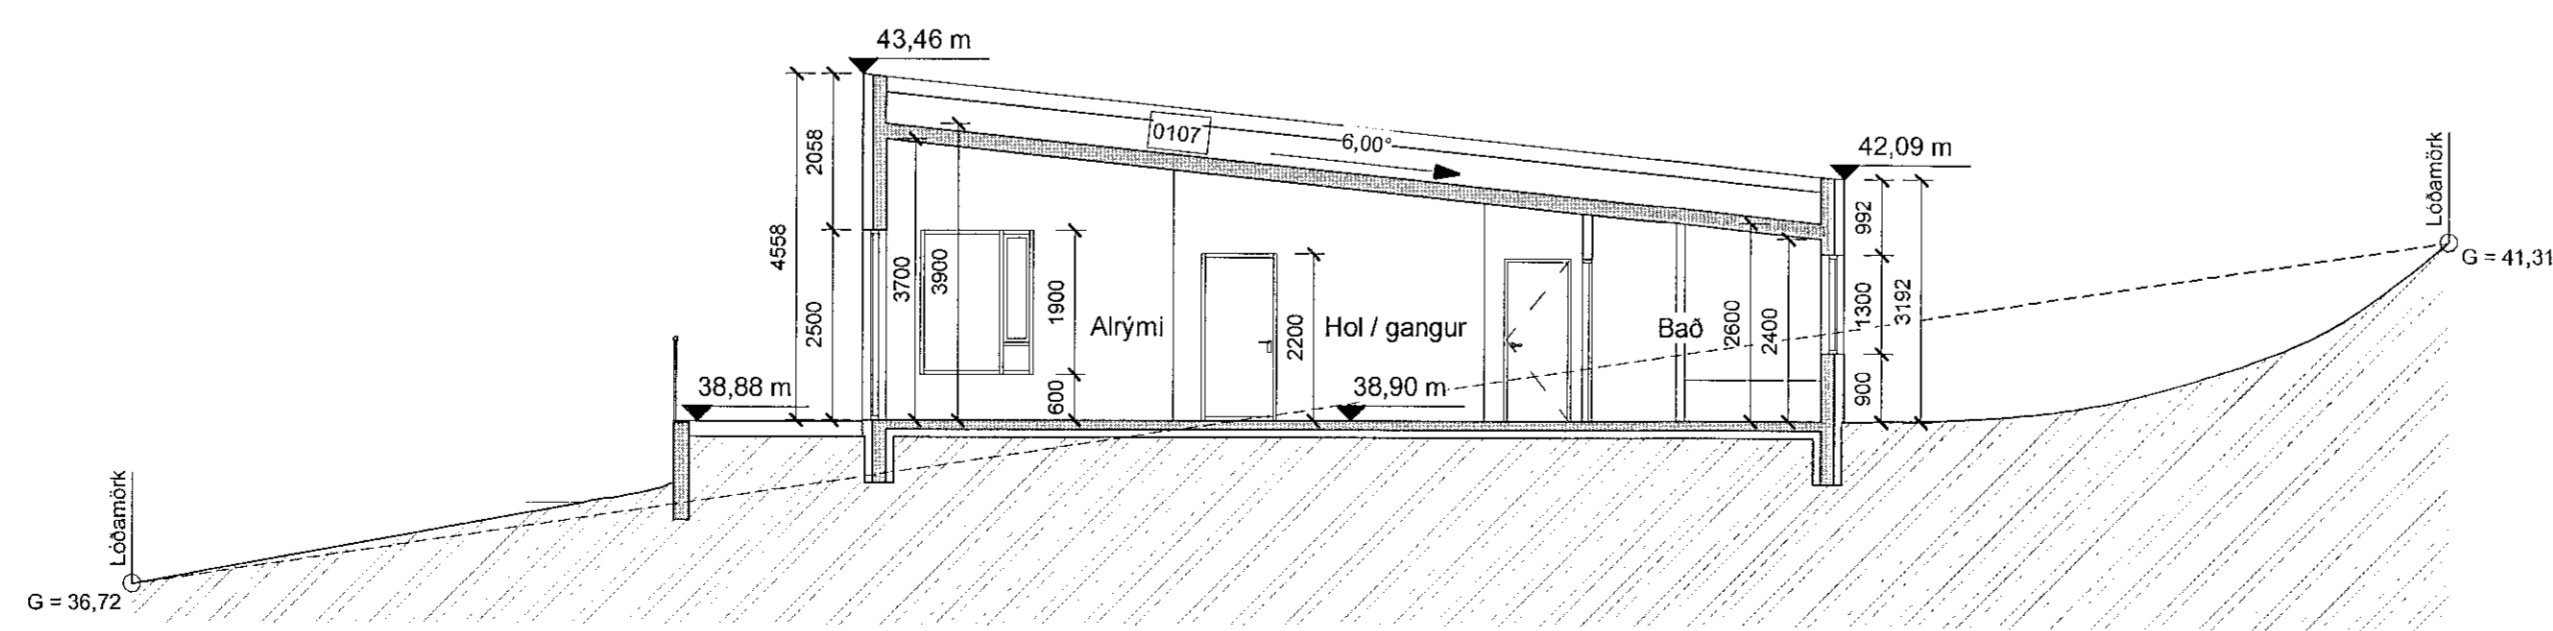

SNID A-A
mkv: 1 : 100

SNID B-B
mkv: 1 : 100

SNID C-C
mkv: 1 : 100

SNID D-D
mkv: 1 : 100

BRUNAHÖNNUDUR

ELDVARNAREFTIRLIT

SKÝRINGAR

LYKILMYND