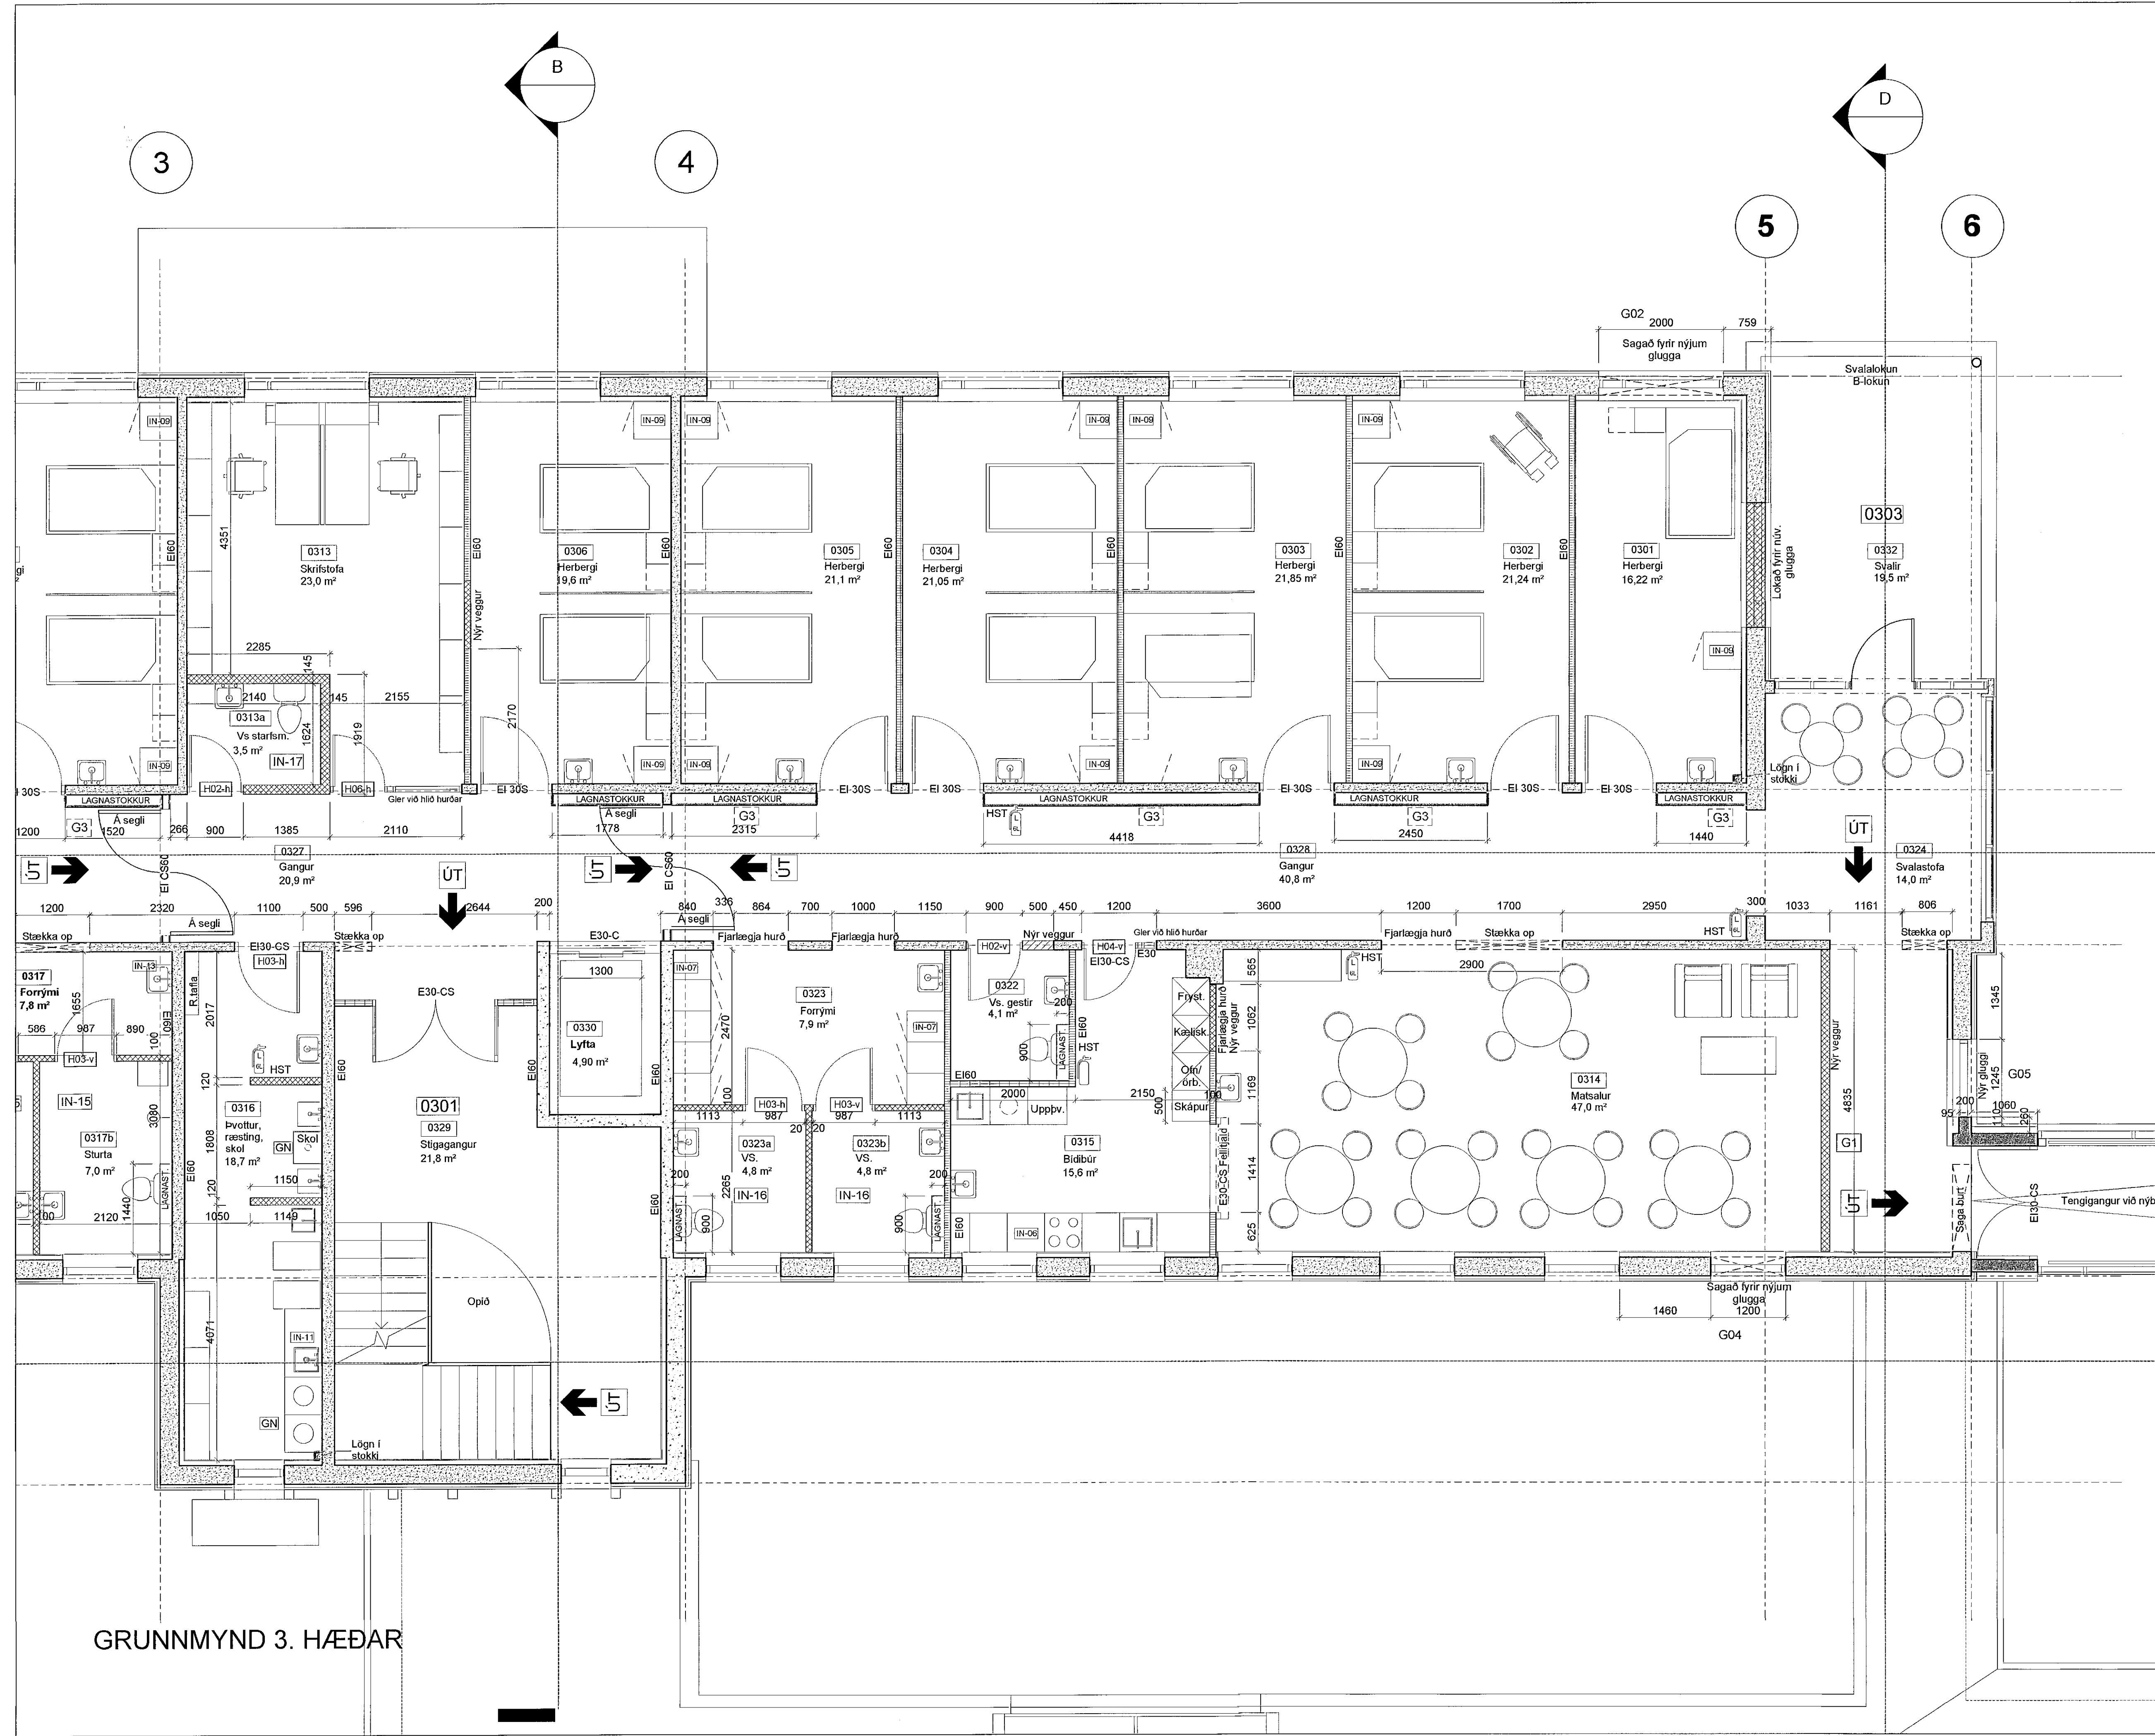

Samþykkt þann
23. apríl 2021
F.h. byggingarfulltrúans í Hafnarfirði
Sigurður Steinhilmarsson

SKÝRINGAR
NÚV. FJARLEGGIR
NÝIR VEGGIR
LAGNAVEGGIR
SKILRUM Á SNYRTINGUM
SKILRUM Í HERBERGJUM

D:
C:
B:
A:
BREYTINGAR: DAGS: