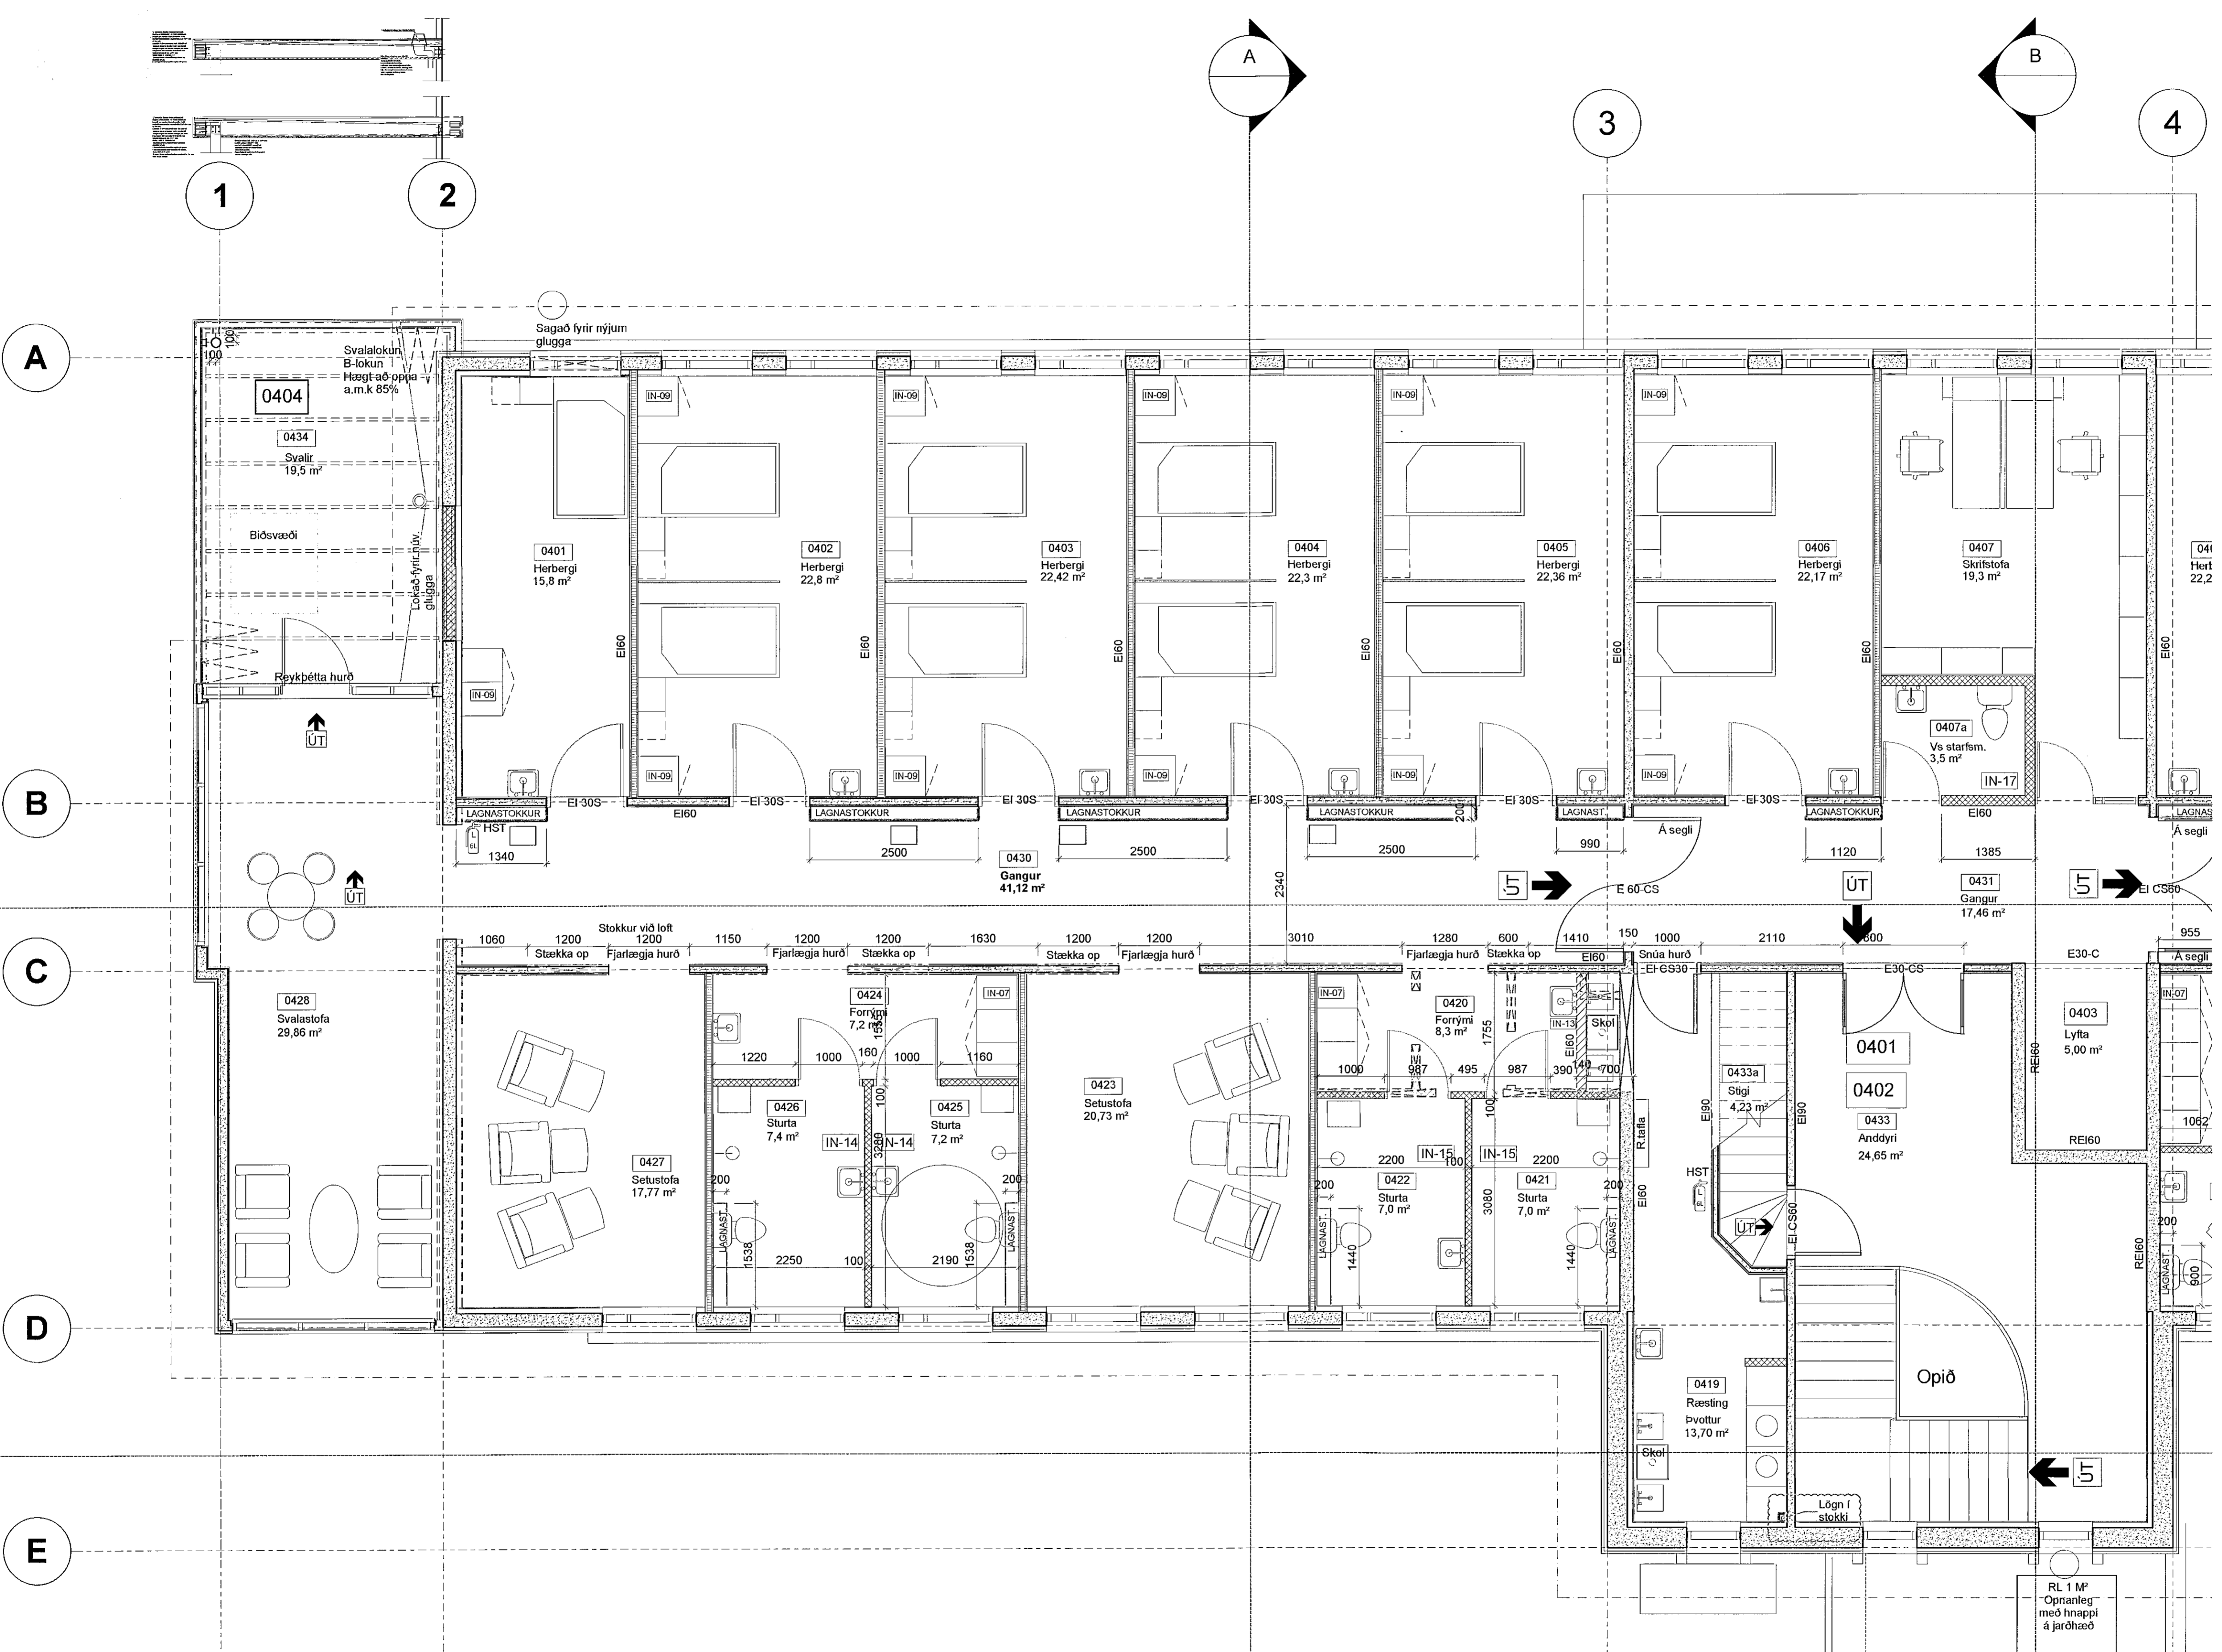

Samþykkt þann
23. apríl 2021
Fl. byggingarfulltráans (Hafnarfirði)
Sigurður Steinar Jónsson

LÉTIR VEGGIR SEM DARF AD FJARLEGJA

SEINSTEYPTIR VEGGIR SEM DARF AD SAGA

D:
C:
B:
A:
BREYTINGAR: DAGS:

SÓLVANGUR SÓLVANGSVEGI 2 HAFNARFIRÐI
NÚVERANDI BYGGING VERK: 1916
KVARÐI: 1:50
DAGS: 20.02.2021
RIF OG FÖRGUN TEIKN: JJP
GRUNNM. 4 HÆÐ 1 af 2 SKRÁ: 1916 - Sól.v.eldn.dwg

ÚTI INNI

ARKITEKTAR

ÞINGHOLTSSÍÐRÆTI 27 101 REYKJAVÍK
SÍMAR 5527600 & 5627600 FAX 5527601
REIÞANG rei@u.is VEFFANG www.u.is

BALDUR Ó. SVAVARSSON ARKITEKTAR FAI
120257-5149

JÓN ÞÓR ÞORVALDSSON ARKITEKTAR FAI
021256-7519

A-220

GRUNNMYND 4. HÆÐAR 1:50