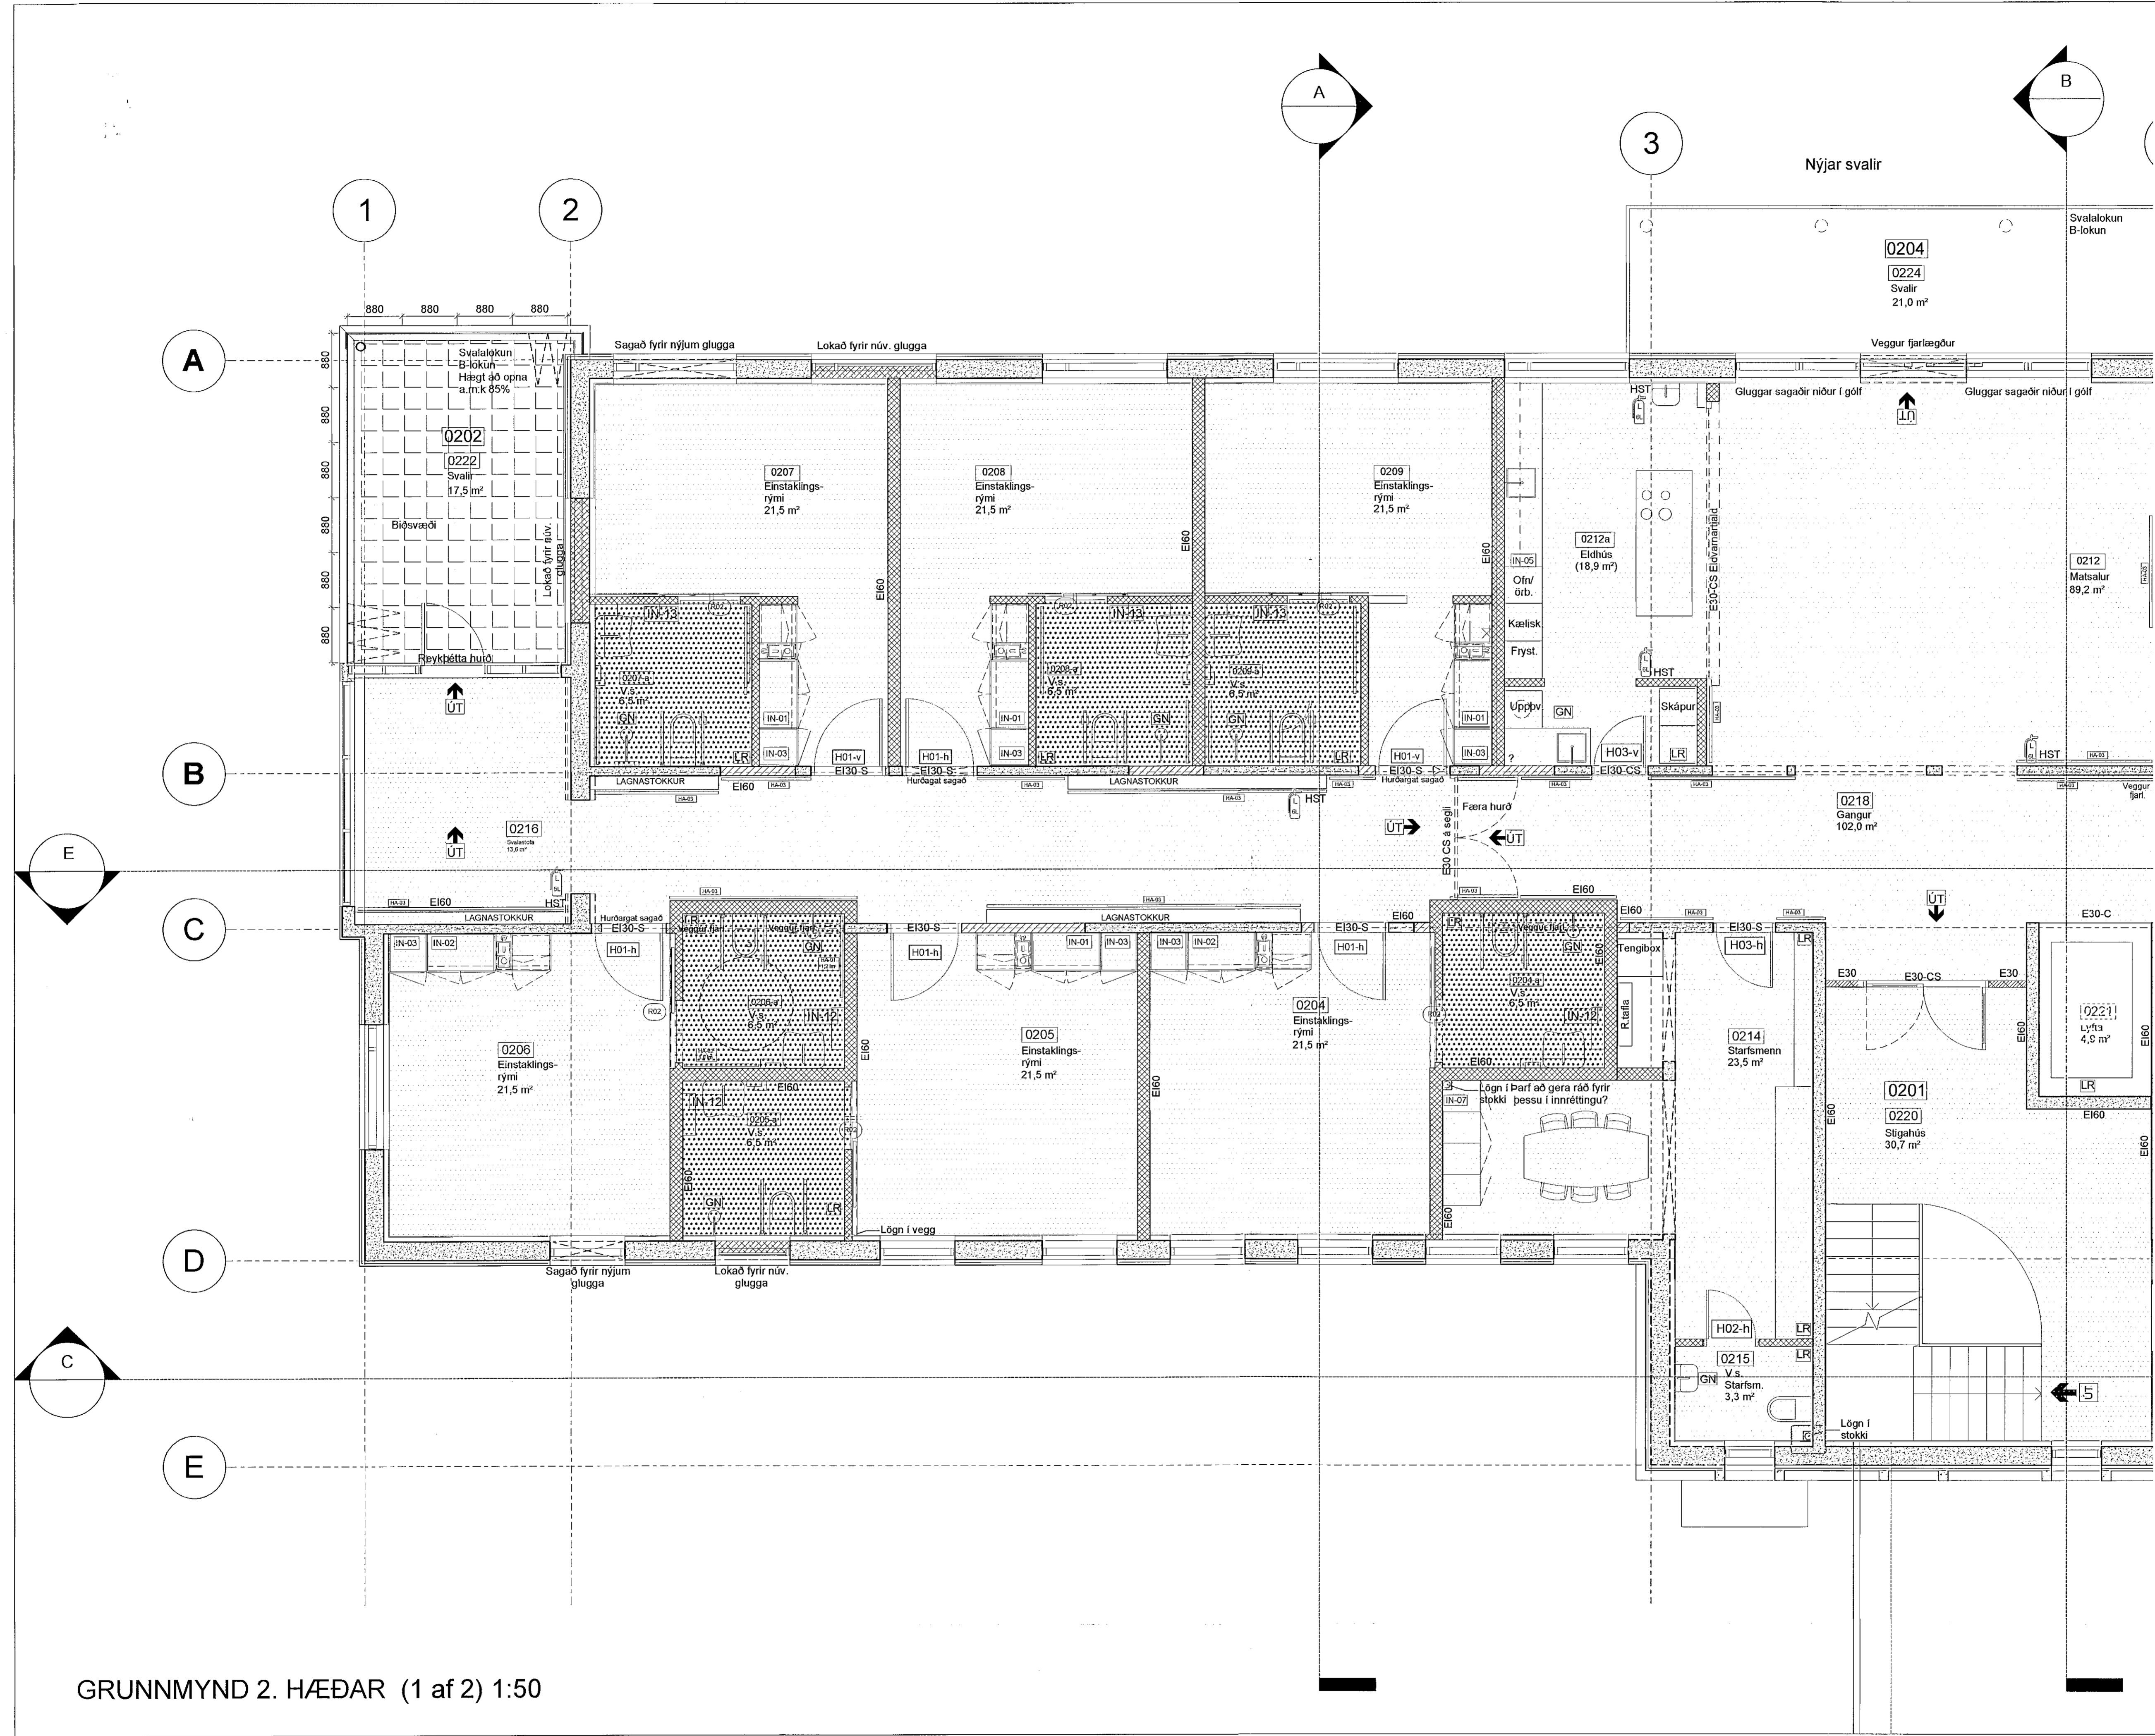

Sambýkkt þann
23. apríl 2021
F.h. byggingarfulltrúans í Hafnarfirði
Sigurður Steinar Jónsson

D:
C:
B:
A:
BREYTINGAR: _____ DAGS: _____

SÓLVANGUR SÓLVANGSVEGI 2 HAFNARFIRDI
NÚVERANDI BYGGING VERK: 1916
KVARDI: 1:50
DAGS: 20.02.21
YFIRLIT GÓLF-INNR. TEIKN: JBP
2. HÆÐ 1 AF 2 SKRÁ: 1916 - Sólvangur.dwg