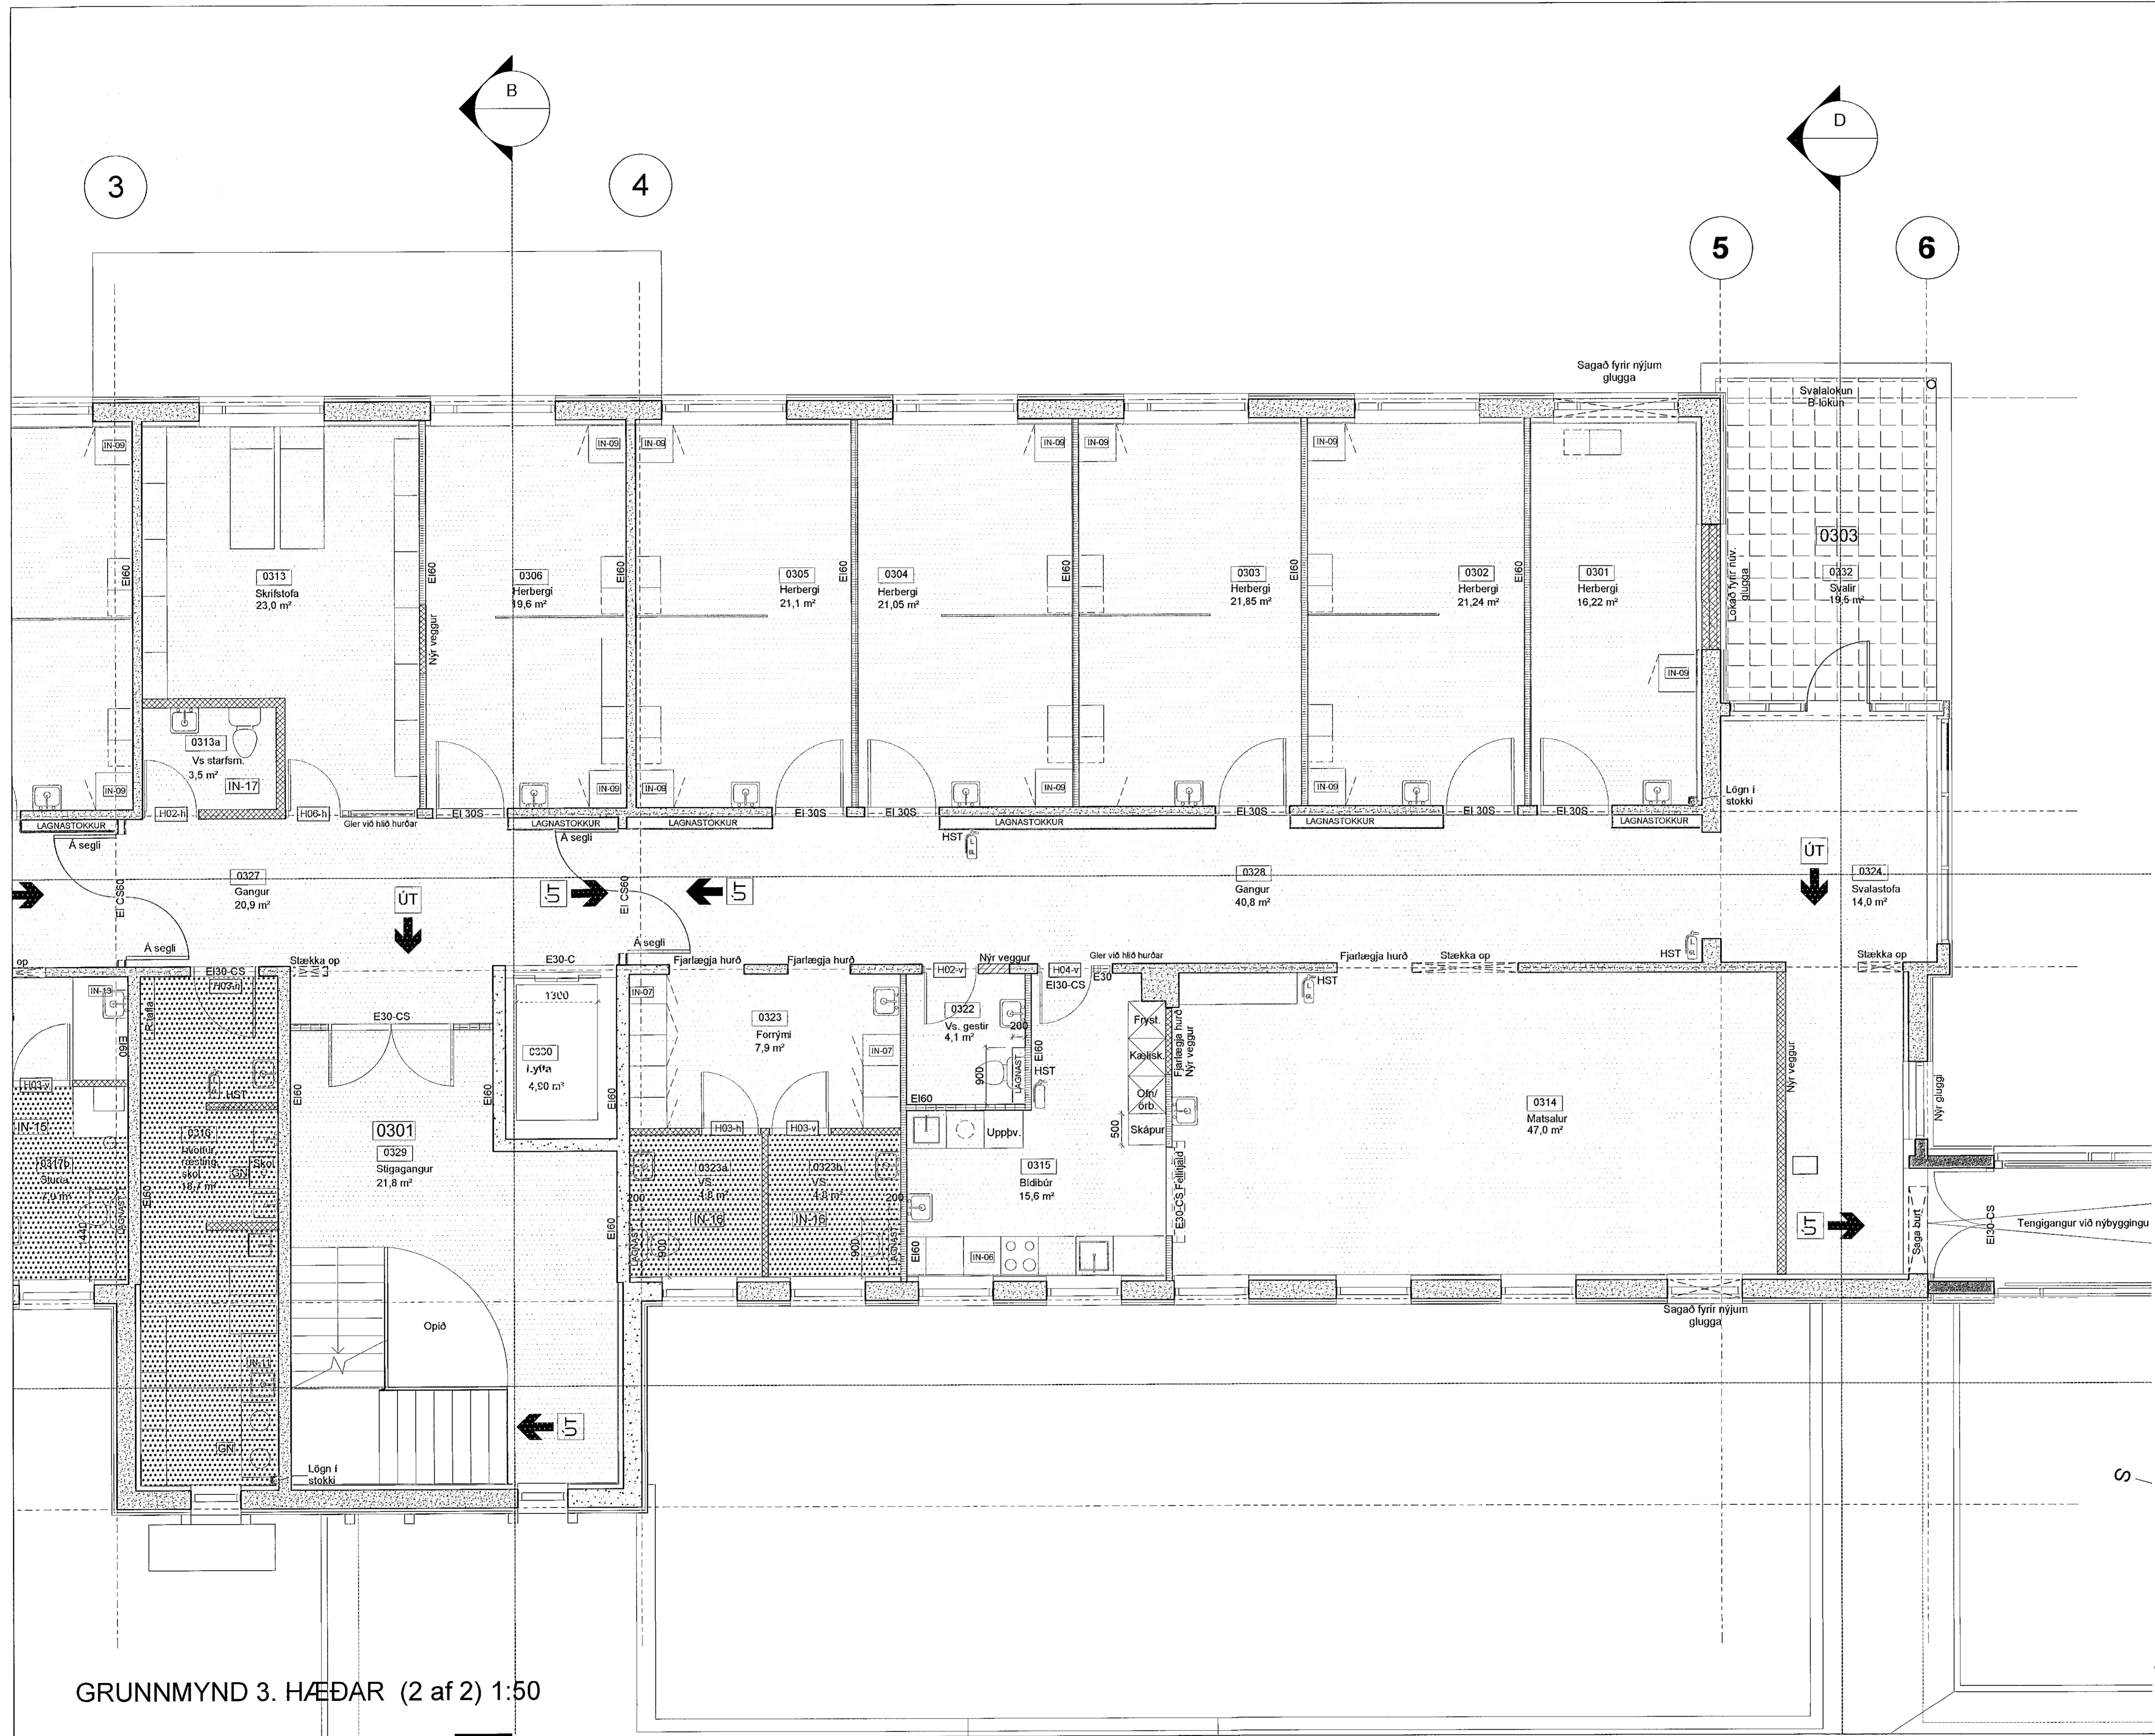

Samþykkt þann  
23. apríl 2021  
F.h. bygginguráttvísingur (Hafnarfirði)  
Sigurður Steinar Jónsson

SAMEIGINLEG RYM  
IBODIR - HERBERGI  
VOTRYMI  
D:  
C:  
B:  
A:  
BREYTINGAR: DAGS:

SÓLVANGUR SÓLVANGSVEGI 2 HAFNARFIRDI  
NÚVERANDI BYGGING VERK: 1916  
KVARDI: 1:50  
DAGS: 20.02.21  
YFIRLIT GÓLF-INNR. TEKNI: JBP  
3. HÆÐ 2 AF 2 SKRÁ: 1916 - Sólvangur.dwg