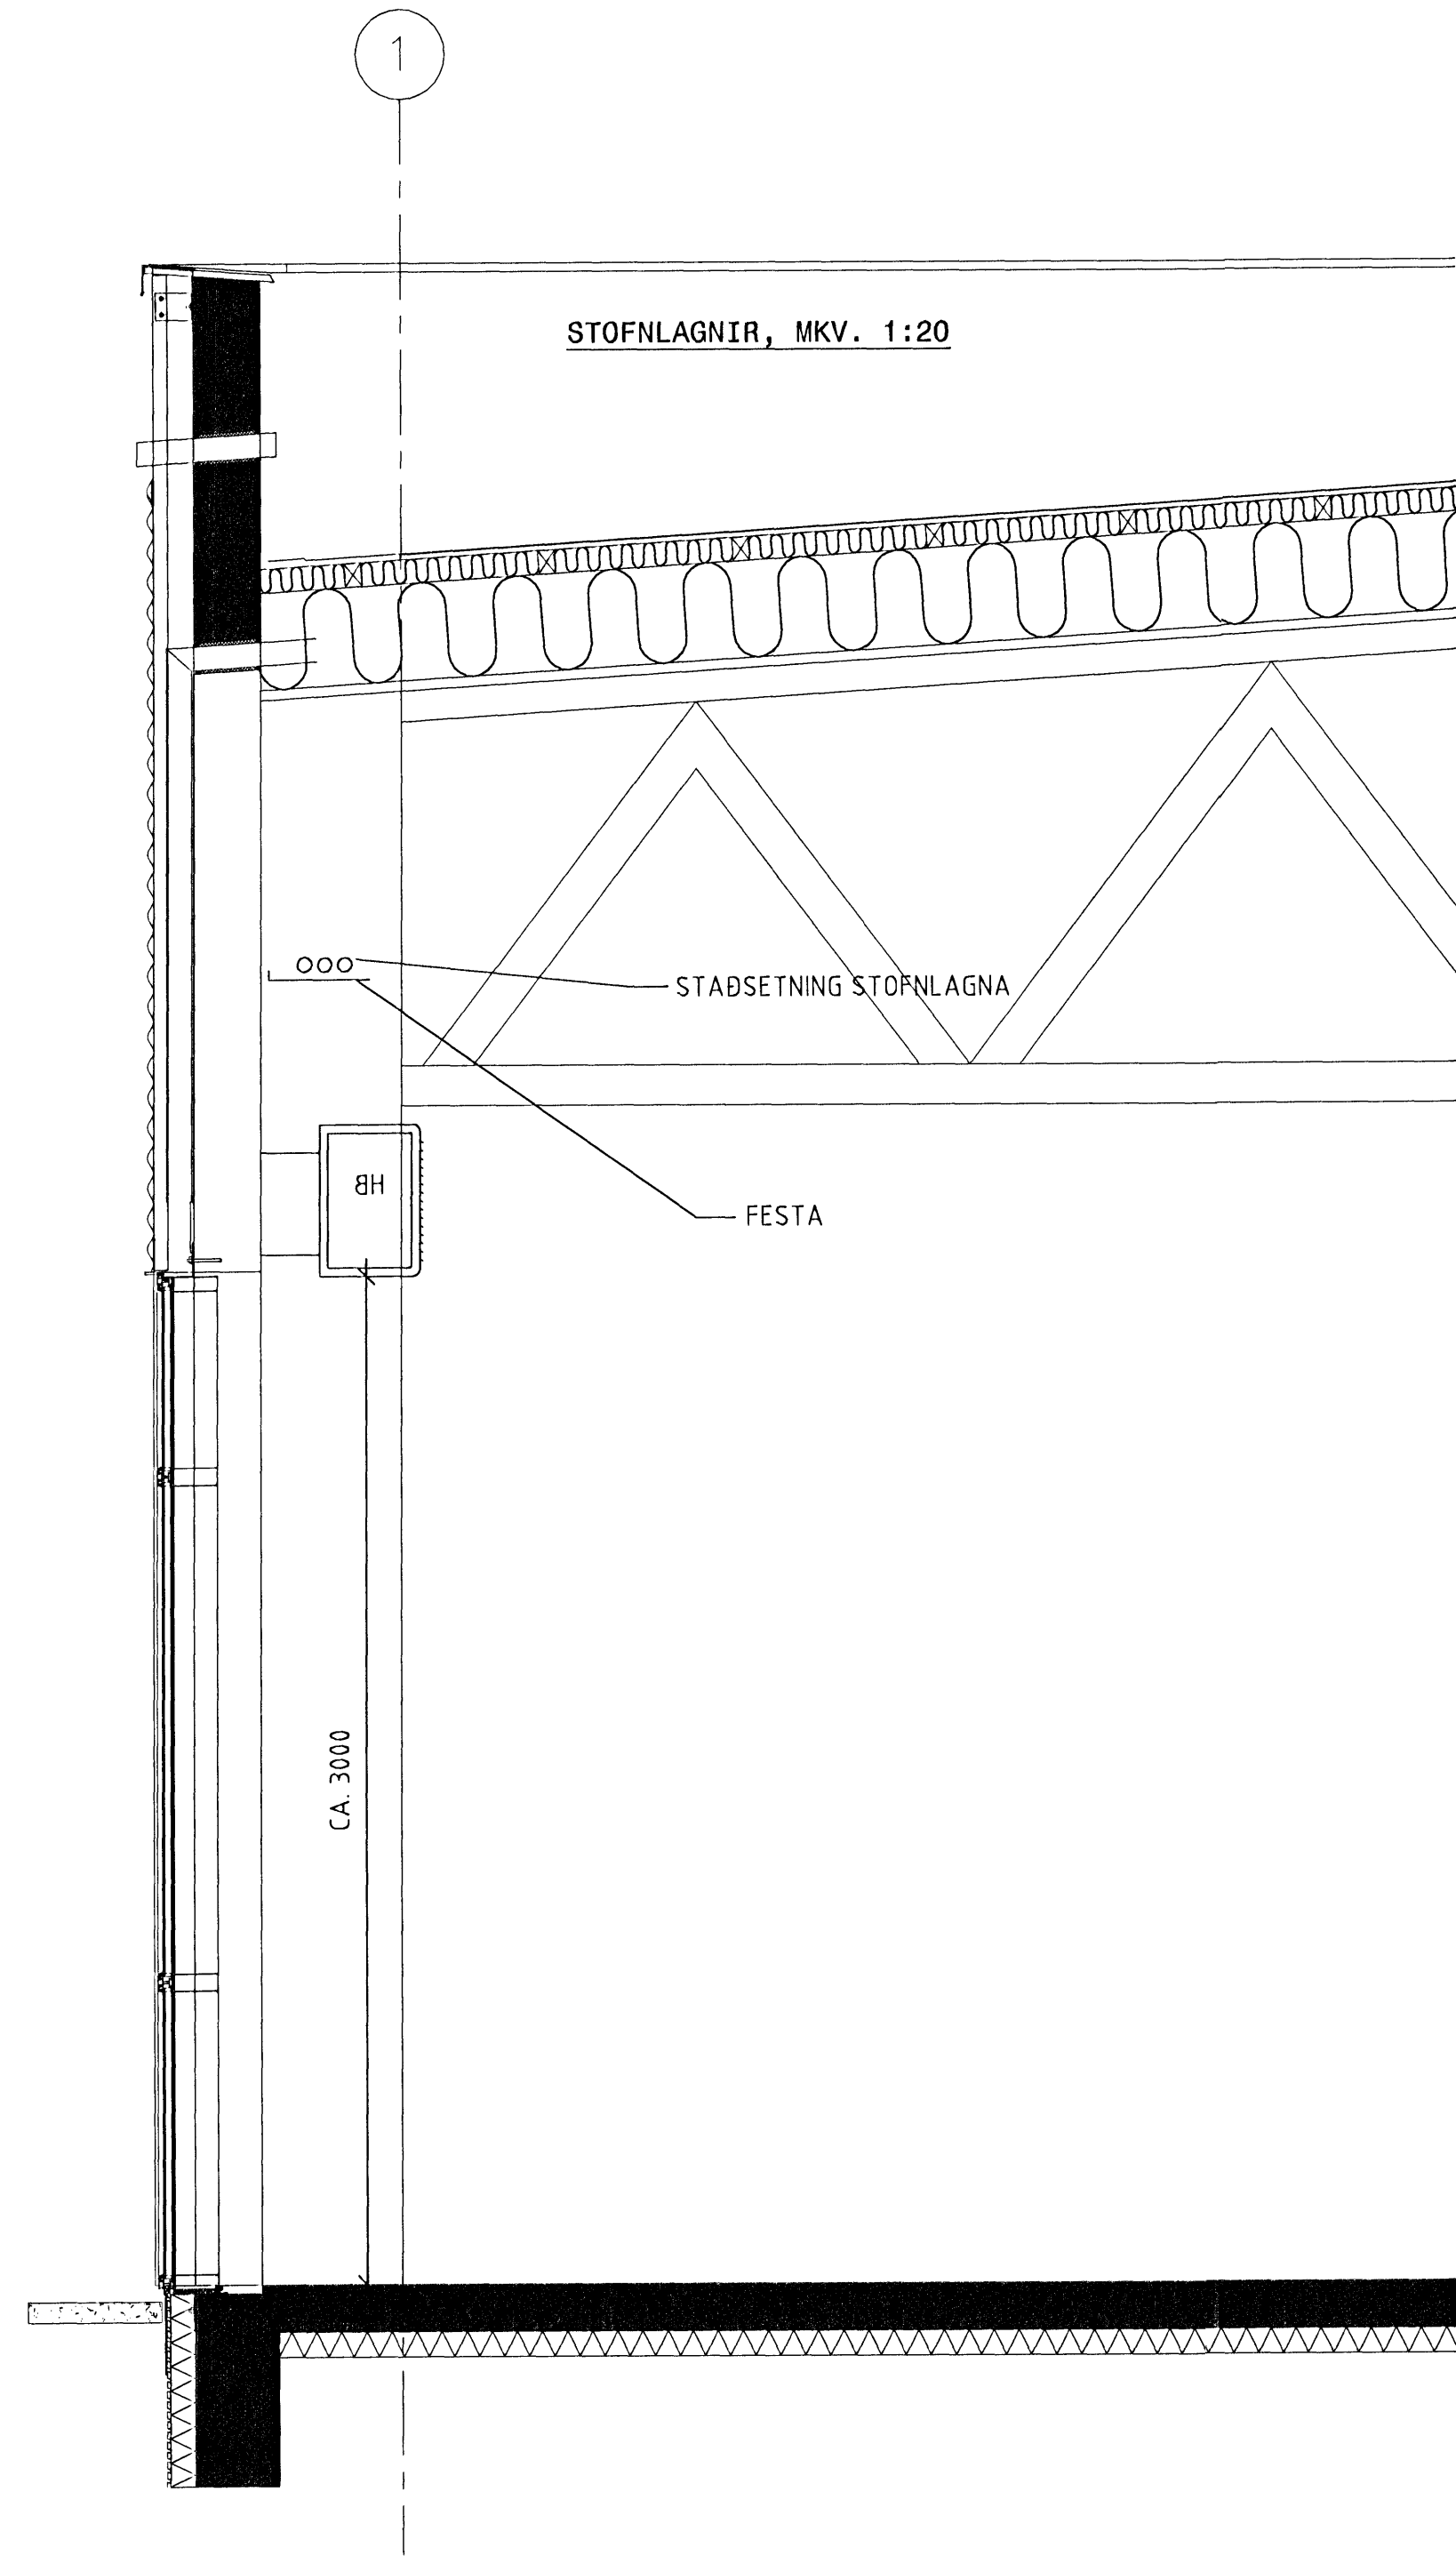

GRUNNMYND MKV. 1:50

GRUNNMYND MKV. 1:50

STOFNLAGNIR, MKV. 1:20

LYKILMYND M1:1000

ÁRITUN ADALFRÓDUR KT

TADSETNING HB OG STOFNLAGNA

NR	DAGS	BREYTING	SAMB

TJARNARVELLIR 15 HAFNARFJÖRDUR