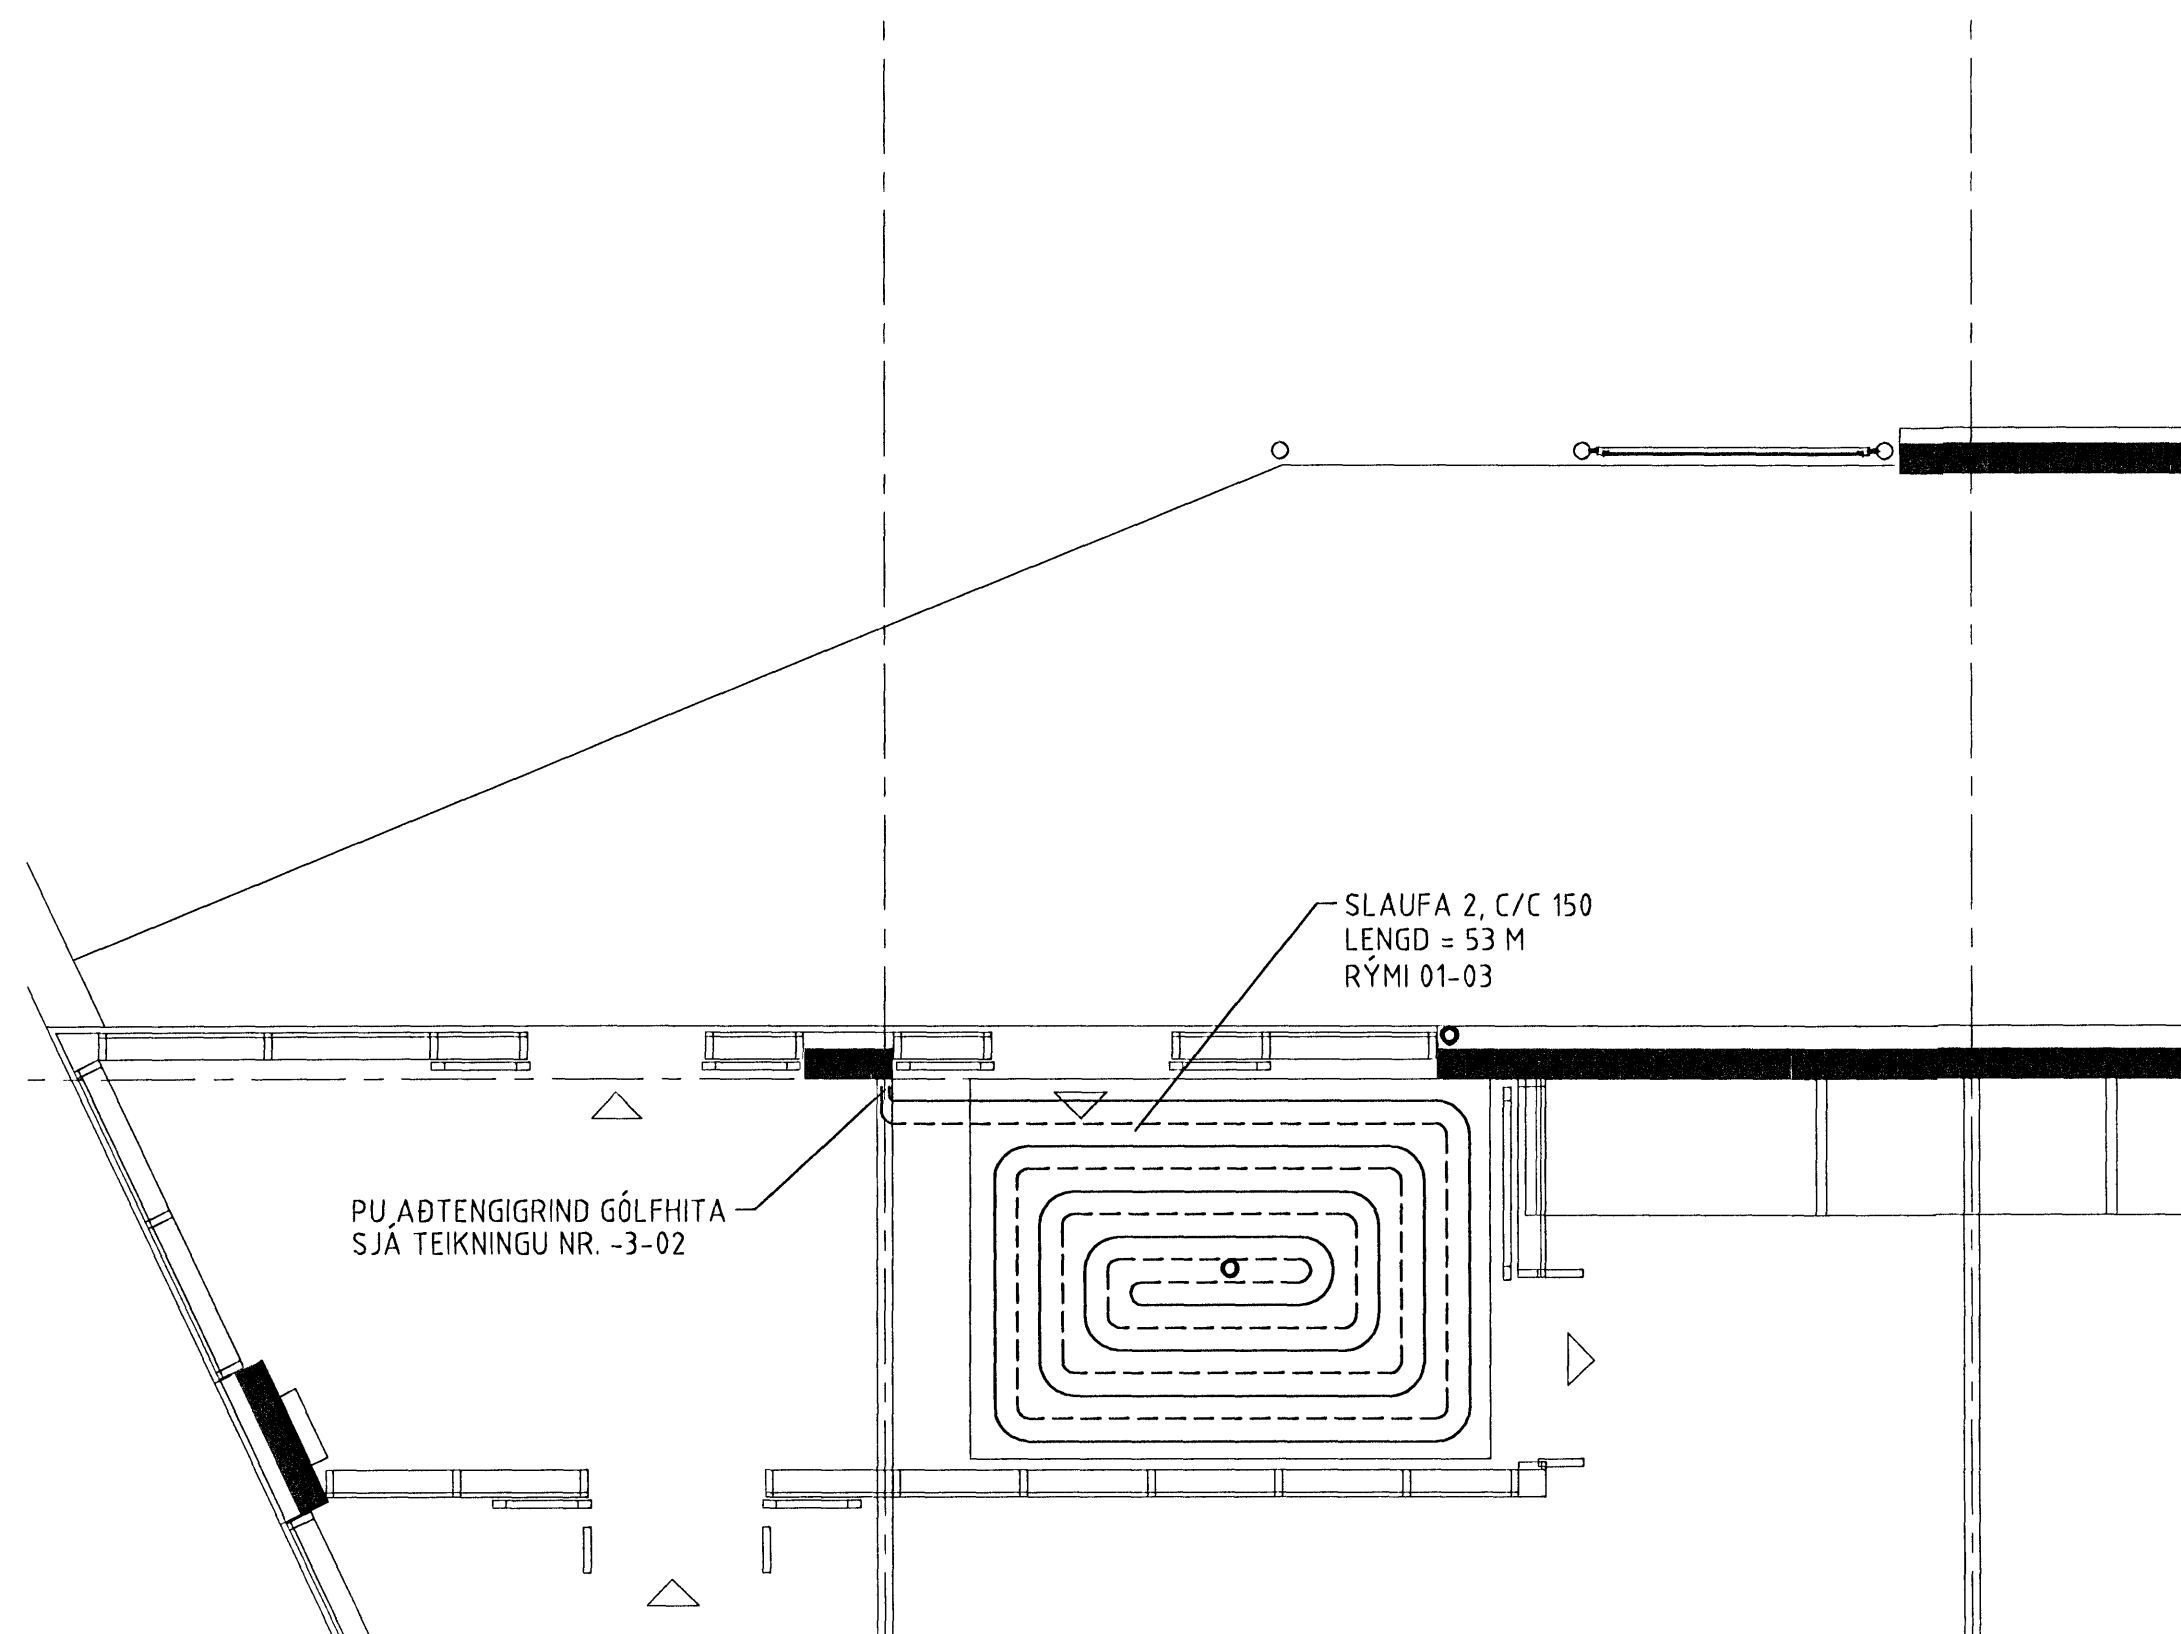

GRUNNMYND MKV. 1:50

GRUNNMYND MKV. 1:50

STOFNLAGNIR, MKV. 1:20

LYKILMYND M1:1000

ÁRITUN ADALFRÓDUR KT

TADSETNING HB OG STOFNLAGNA

NR	DAGS	BREYTING	SAMB

TJARNARVELLIR 15 HAFNARFJÖRDUR