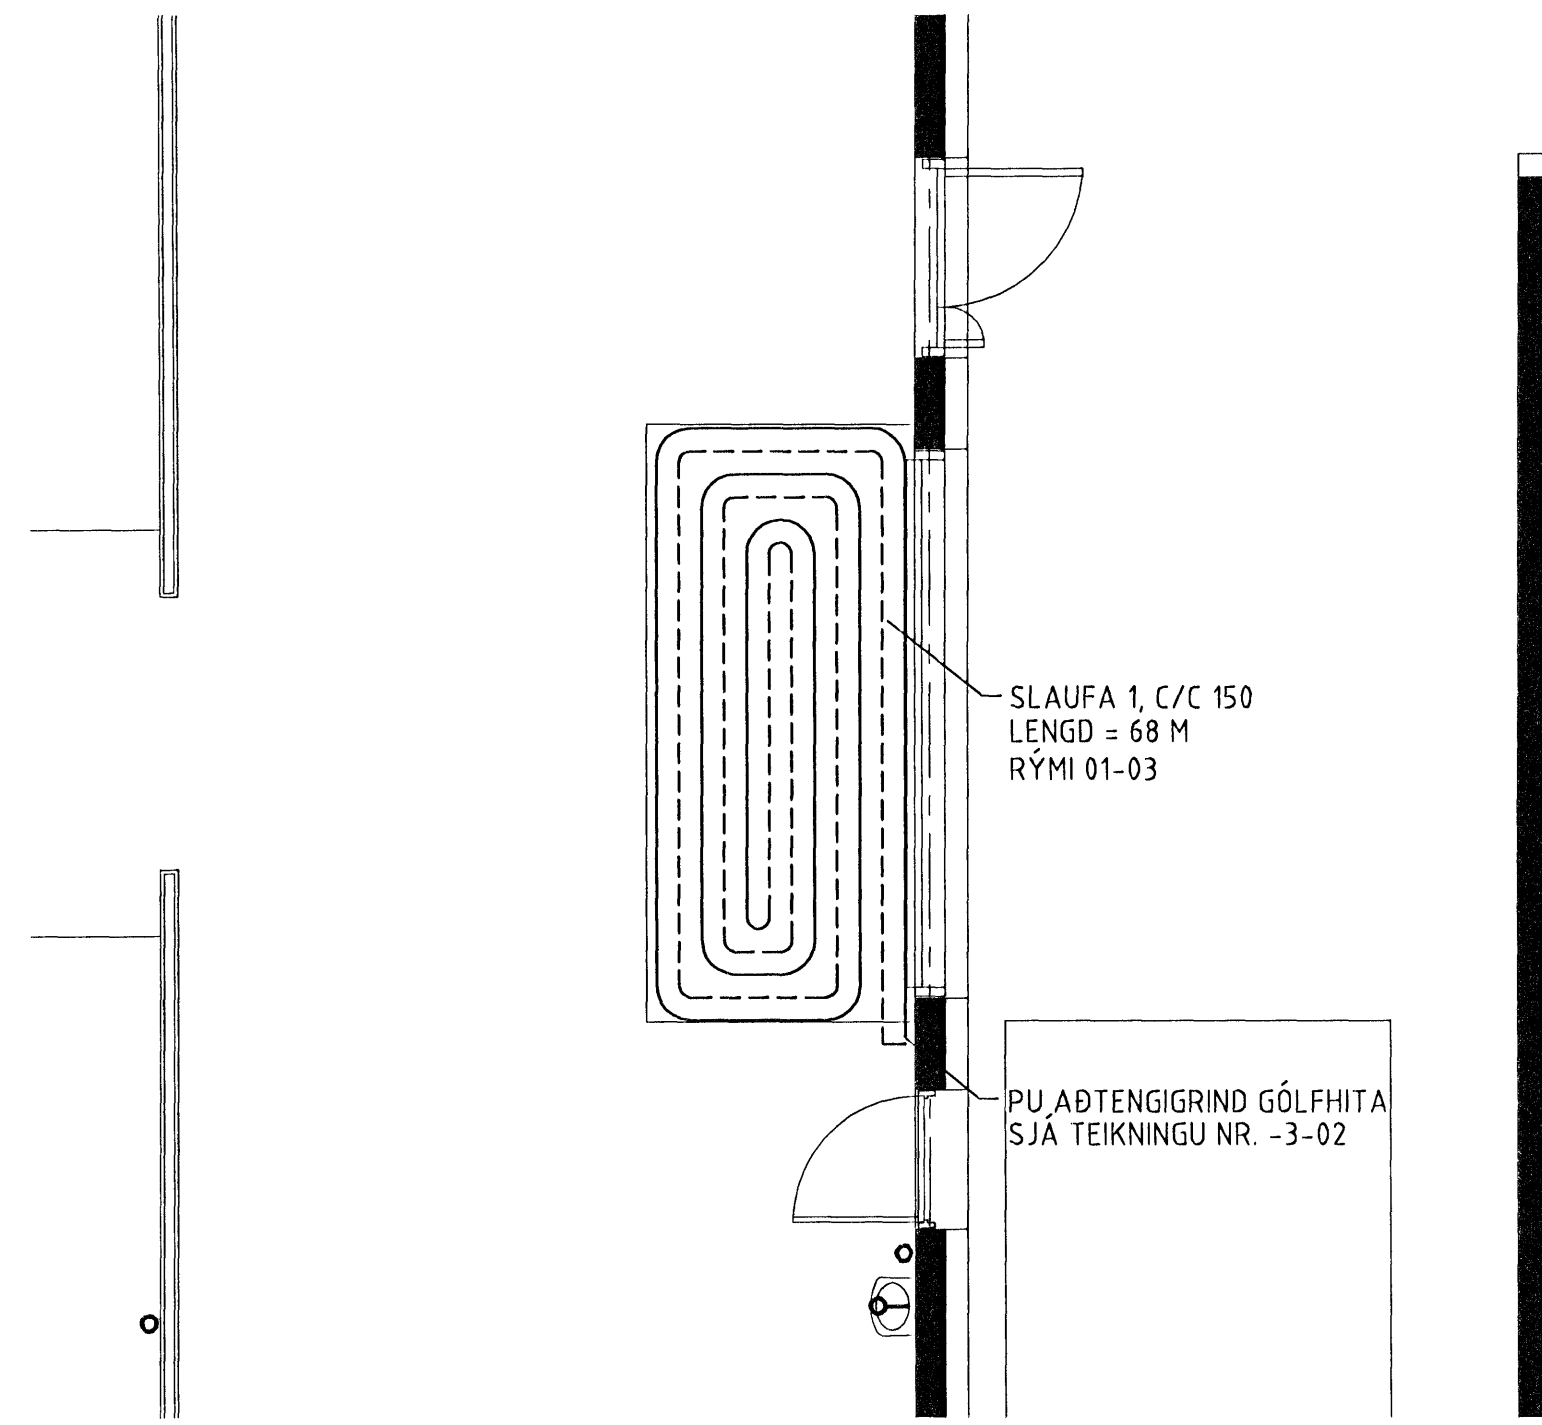

GRUNNMYND MKV. 1:50

GRUNNMYND MKV. 1:50

STOFNLAGNIR, MKV. 1:20

LYKILMYND M1:1000

ÁRITUN ADALFRÓDUR KT

TADSETNING HB OG STOFNLAGNA

NR	DAGS	BREYTING	SAMB

TJARNARVELLIR 15 HAFNARFJÖRDUR