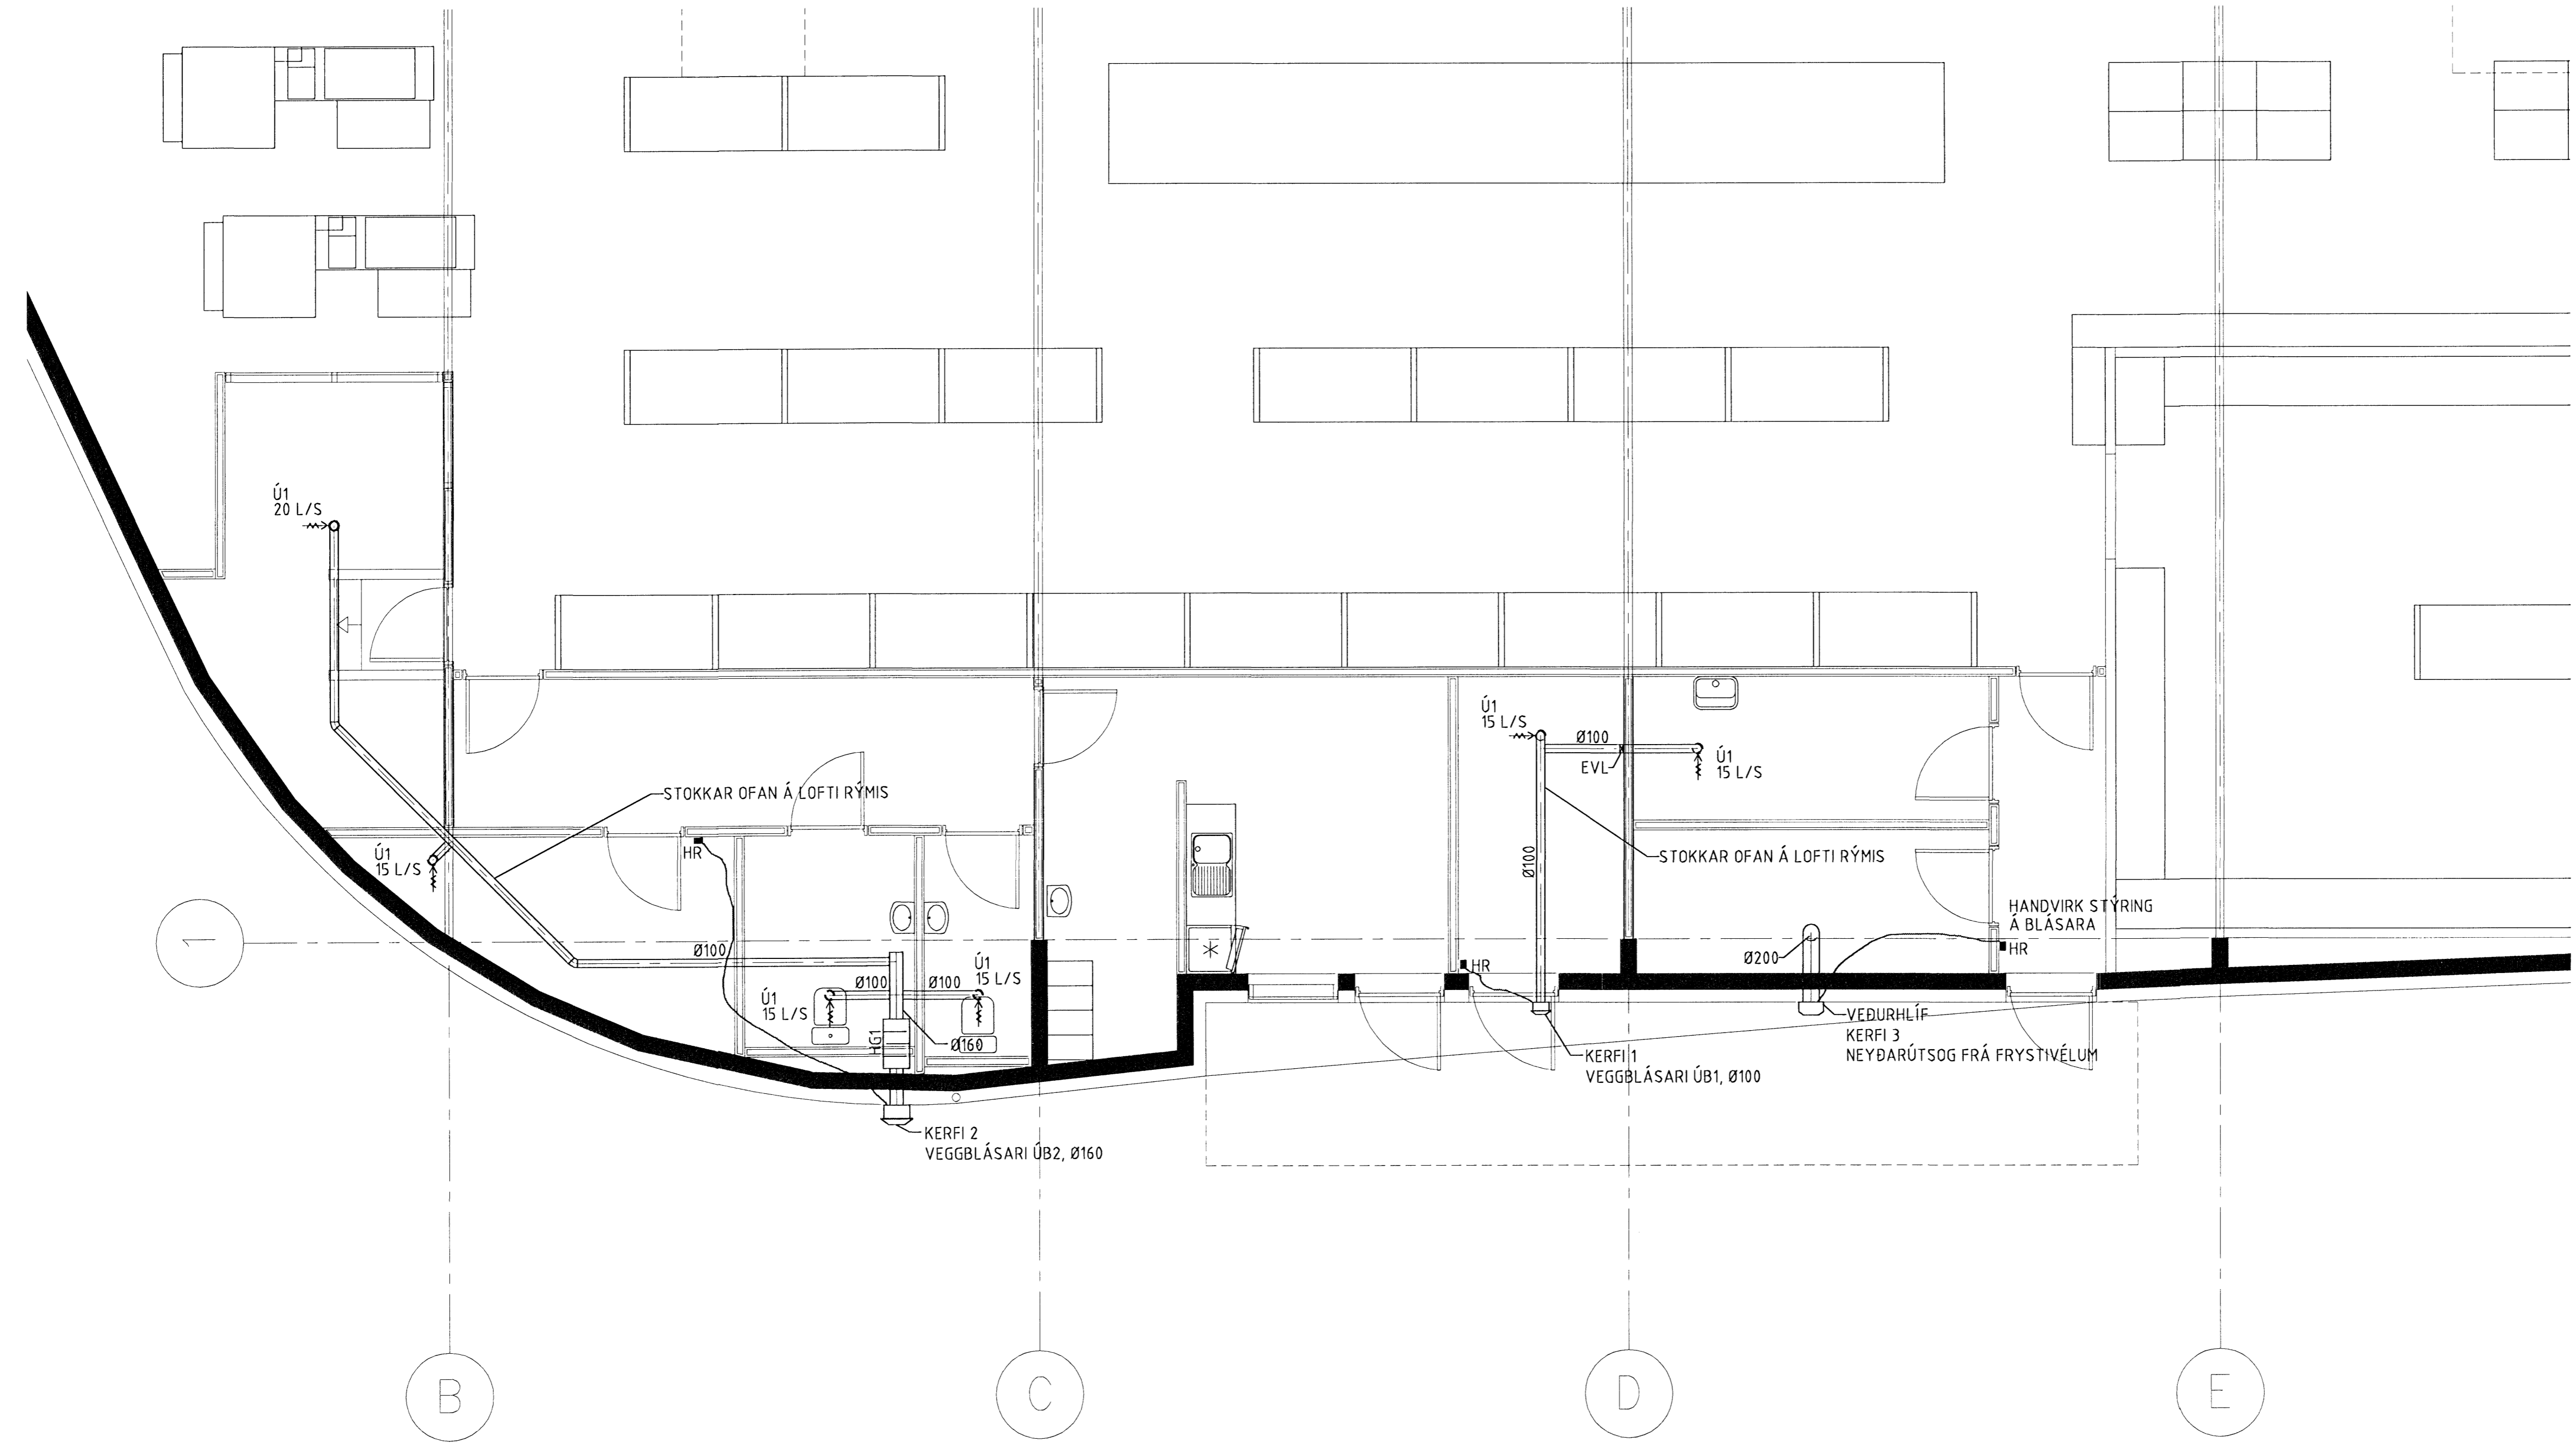

GRUNNMYND, MKV. 1:50

Byggingafrútrúi Hafnarjarðar  
Alcristillt barin  
01 NOV 2005

ÁRITUN ADALHÖNDUÐAR KT

ALMENNAR SKÝRINGAR SJÁ TEIKNINGU NR. 5-01

NR	DAGS	BREYTING	SAMB

**ferill**  
VERKFRÆÐISTOFA

TJARNARVELLIR 15 HAFNARFJÖRÐUR

LOFTRÆSIKERFI  
GRUNNMYND

MKV 1:50	TEIKN DAG 20.09.05	TEIKN NÚMÉR 1061-5-02
BYGGINGARFRÚTRÚI HAFNARFJÖRÐUR HÖNDUÐUR BREYTINGAR	KT 010343 4059	SAMÞYKKT BREYTING NR