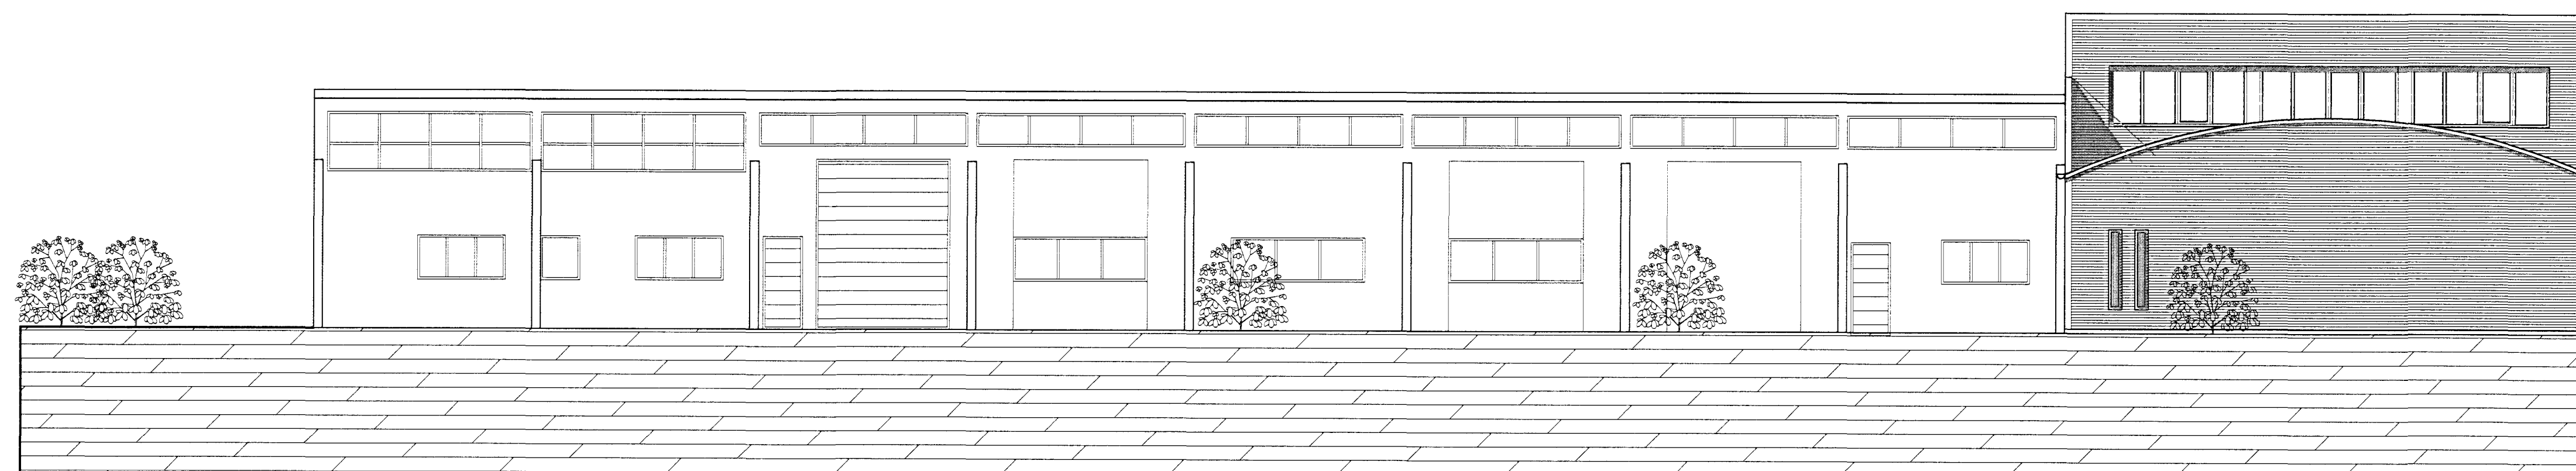

ÚTLIT VESTUR

BREYTING 16.08.11:
BREYTT INNRA SKIPLAG OG BÆTTAR BRUNAVARNIR.
ÚTLILLEGA BREYTT GLUGGÁÚTLIT

VEKTOR
- hönnun og ráðgjöf -
Nýbýlavegi 6, 200 Kópavogi.

DALSÞRAUN 8, HAFNARFIRÐI

ÚTLIT

Teikn. nr. Tíðvistun á teikningu
Samþykkt

Bj. Dags.

Hannað Teiknað

JHH JHH

Dagsetning Vork nr. Mælikvæði Teikn. nr.

30.04.02 A-02-03-12 1:100 A-04