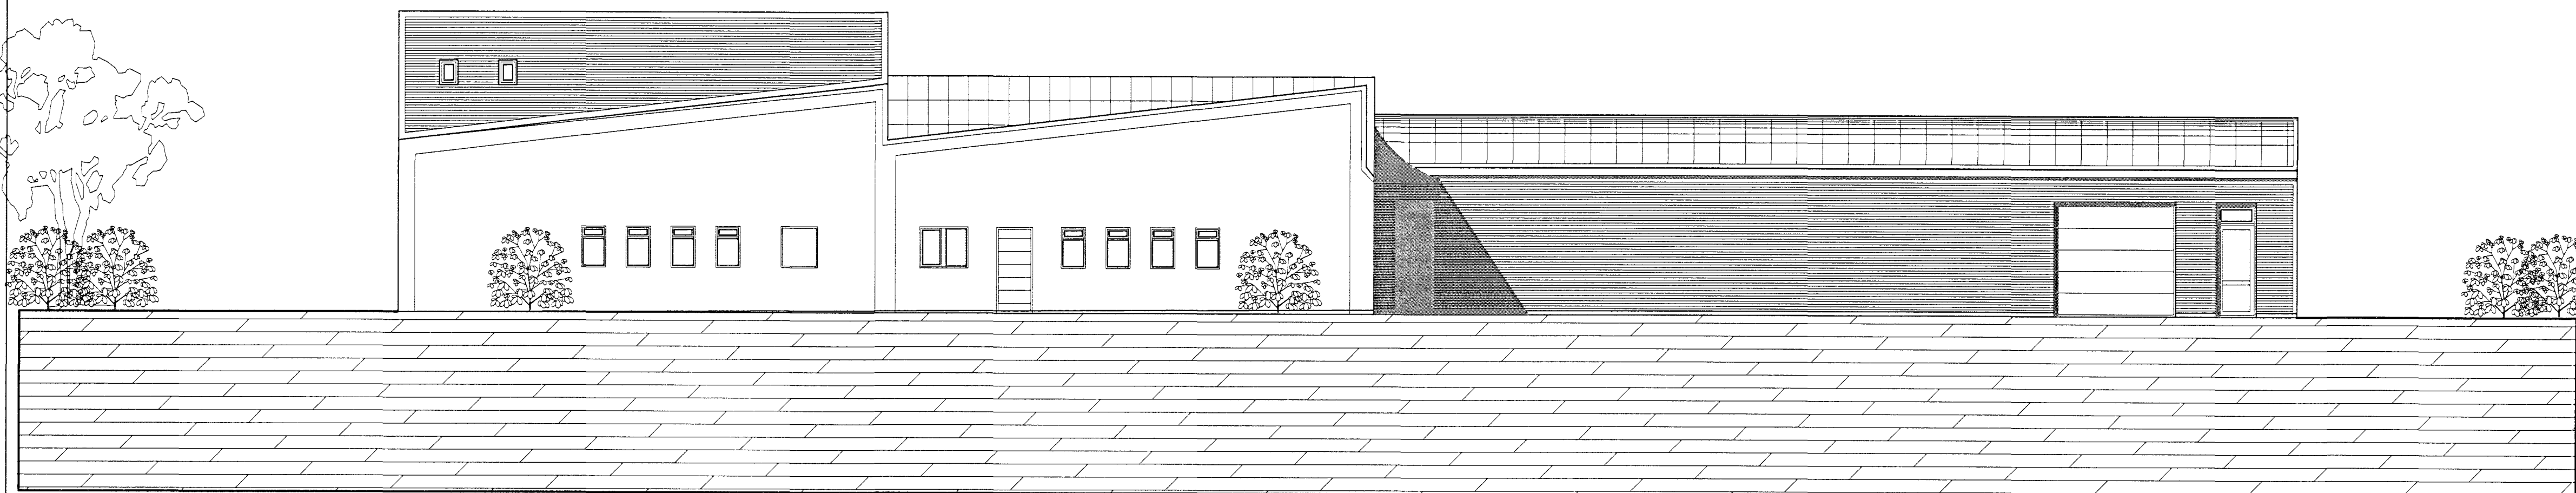

ÚTLIT NORDUR