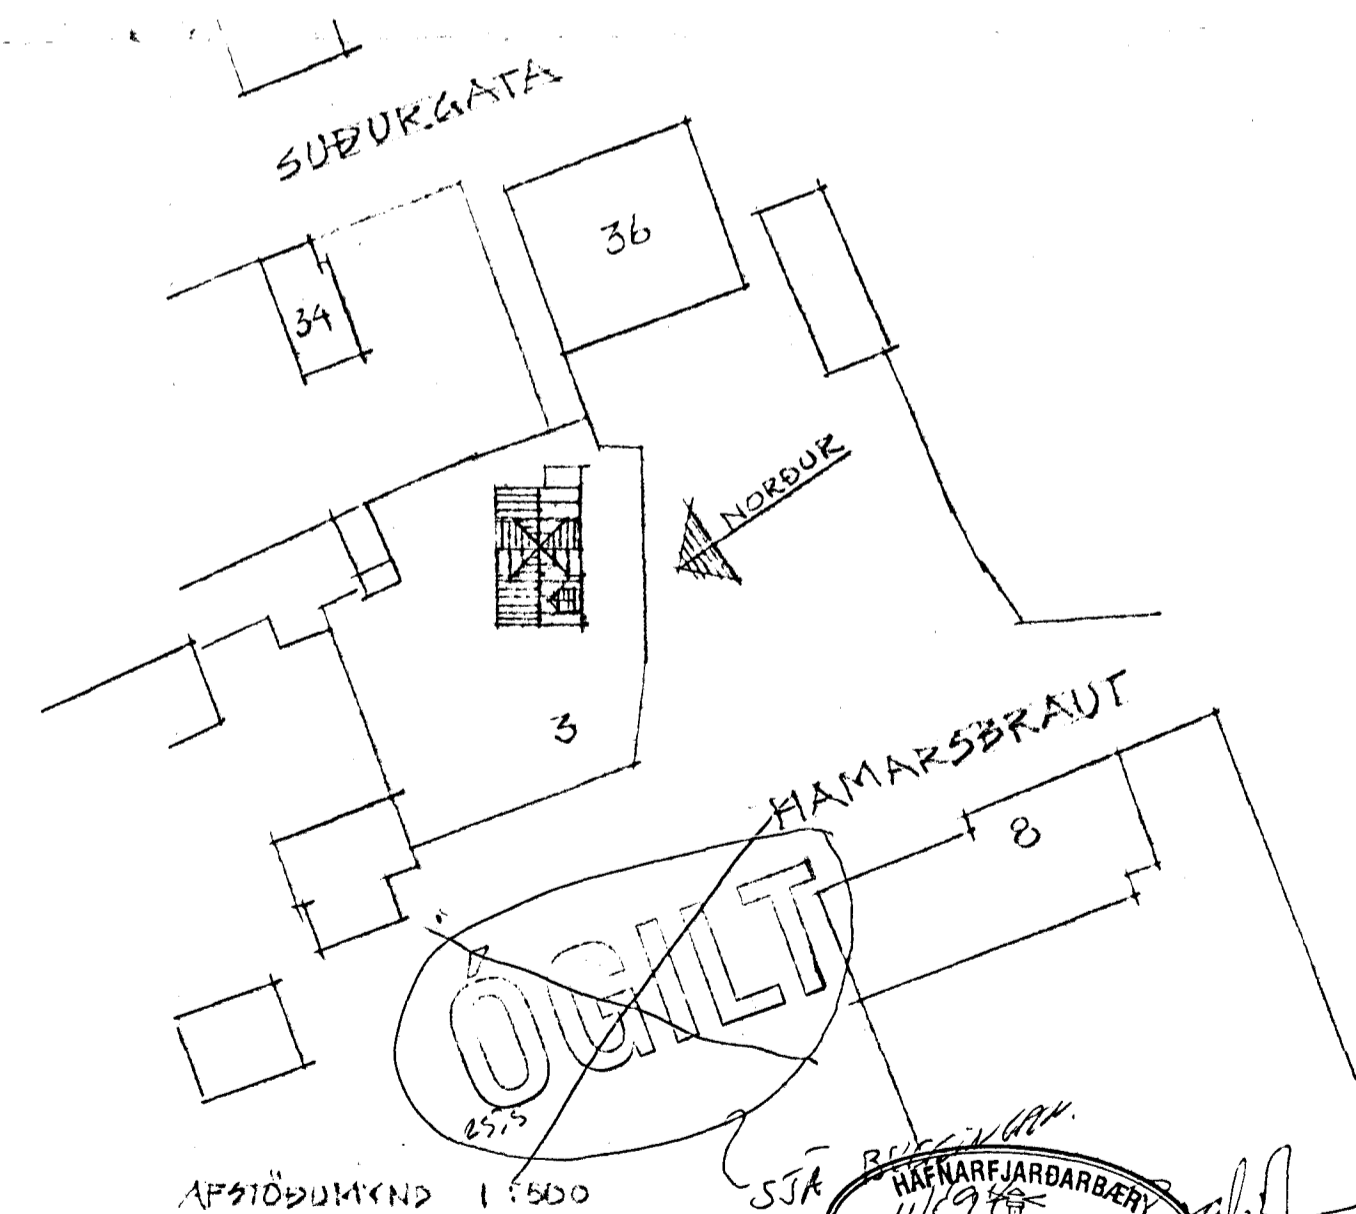

NORÐUR 1:100

HÆÐ 1:100

RIS 1:100

Stokkav. 10

ÞESSI TEIKNING SÝNIR GRUNN
 HÉÐAR OG RISS OG ER AÐ ÞVI LEI
 TEIKNISTOFAN REYKJAVÍKURVEGI 60, 220 HAFNARFIRÐI
 PÁLL V. BJARNASON ARKITEKT, FAI s. 54355

HAMARSBRAUT 3, HAFNARFIRÐI	177.01
YIRBYGGING - GLUGAÞRETTINGAR	
DAGS	MAI EF
KVARDI	1:100
HANNAÐ	PVE
TEIKNAD	AE, PVE
YFIRF	PVB