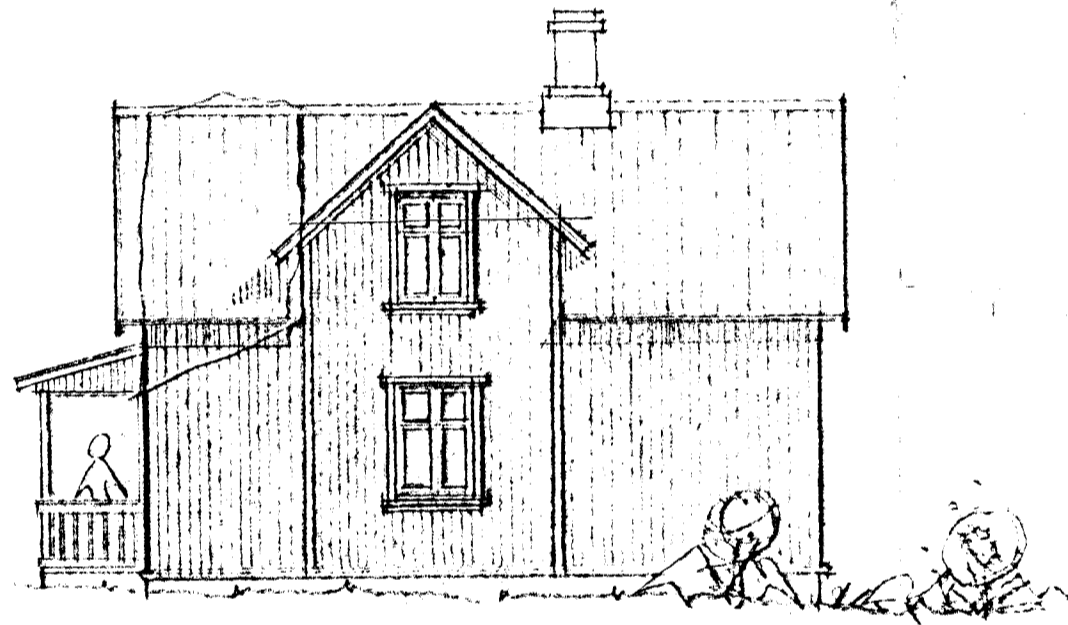

NORÐUR 1:100

HÆÐ 1:100

RIS 1:100

Stokkav. 10

ÞESSI TEIKNING SÝNIR GRUNN
 HÉÐAR OG RISS OG ER AÐ ÞVI LEI
 TEIKNISTOFAN REYKJAVÍKURVEGI 60, 220 HAFNARFIRÐI
 PÁLL V. BJARNASON ARKITEKT, FAI s. 54355

HAMARSBRAUT 3, HAFNARFIRÐI	177.01
YIRBYGGING - GLUGAÞRETTINGAR	
DAGS	MAI EF
KVARDI	1:100
HANNAÐ	PVE
TEIKNAD	AE, PVE
YFIRF	PVB