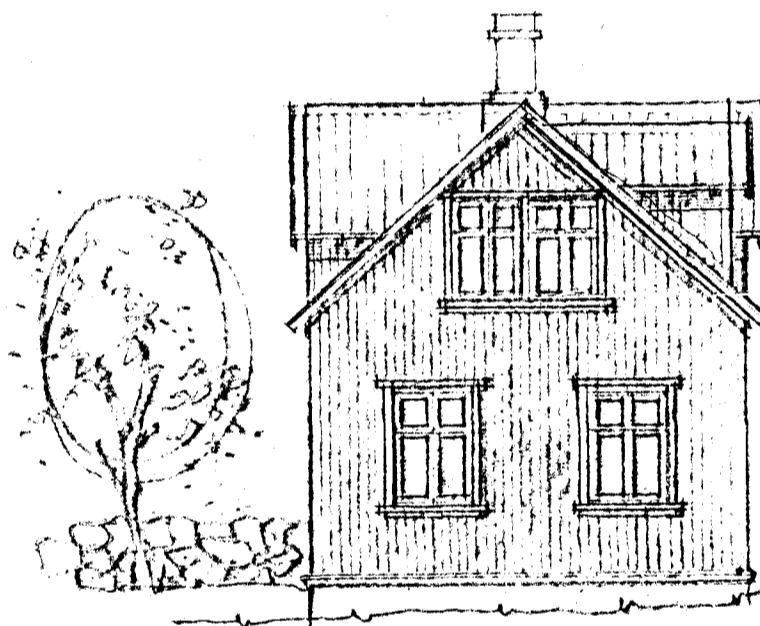

VESTUR 1:100