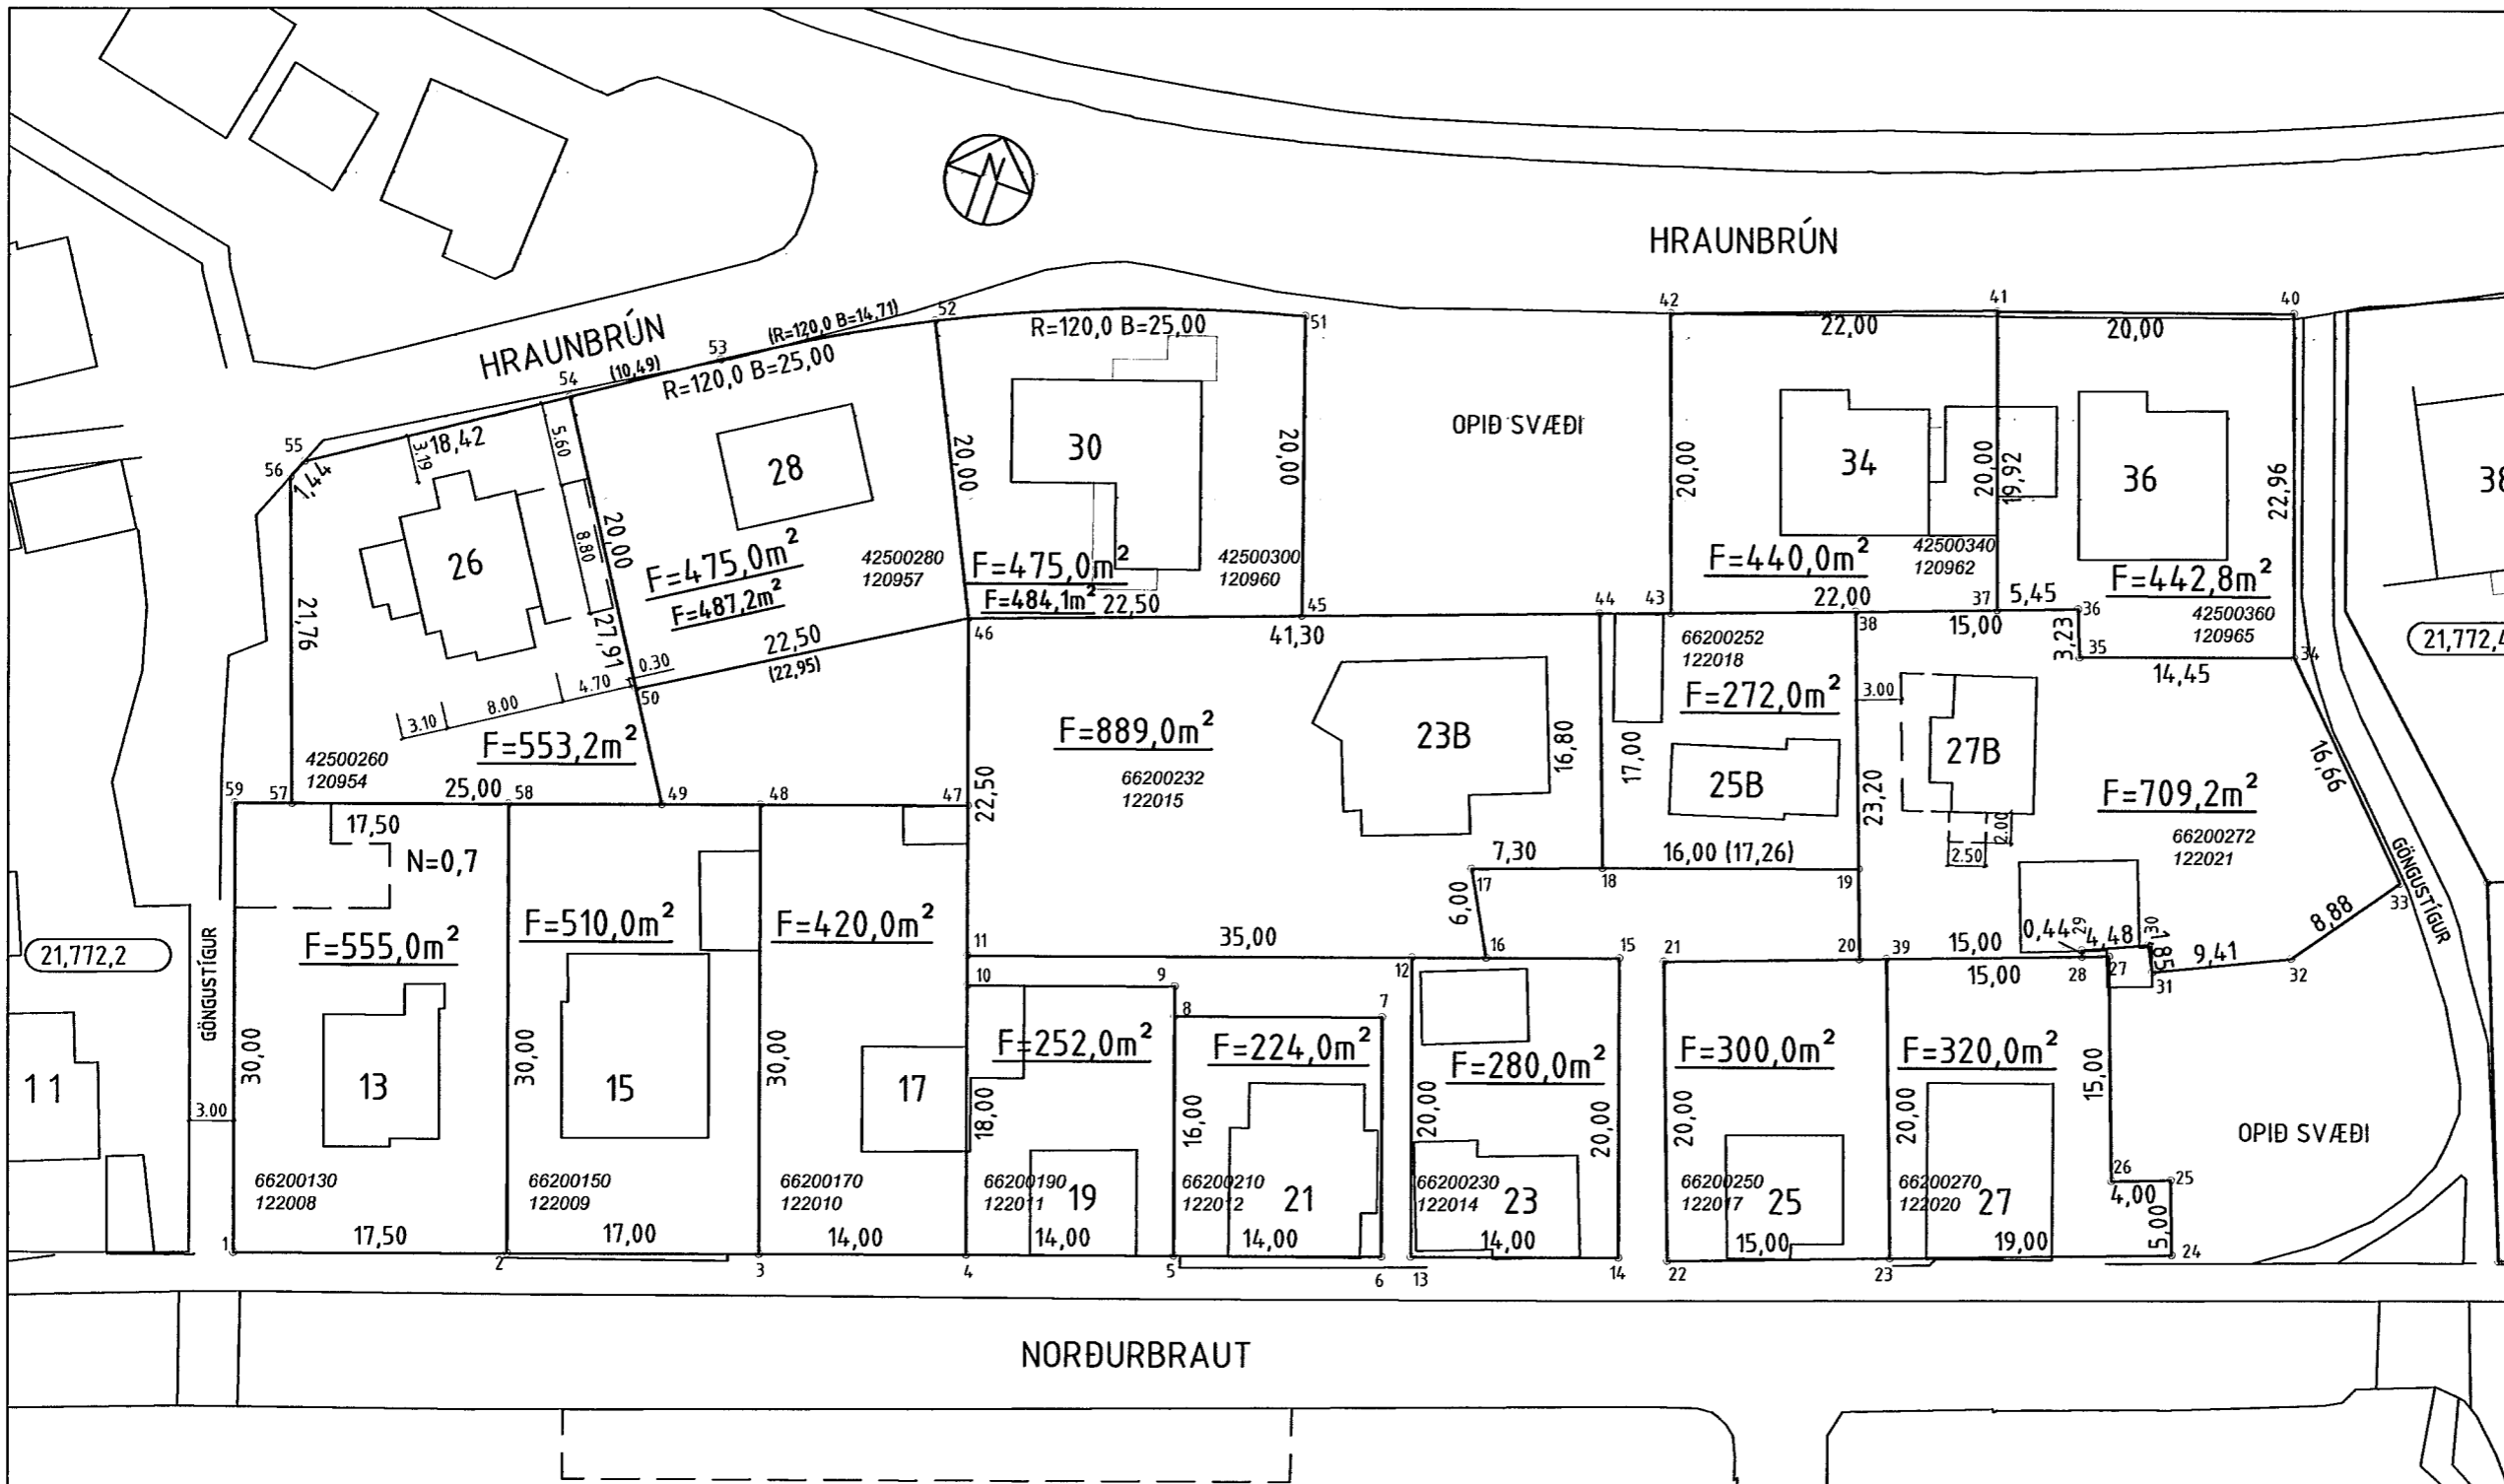

HNITASKRÁ:

x	y	pkt.
355606.111	399975.221	1
355623.589	399981.288	2
355639.649	399986.863	3
355652.875	399991.454	4
355666.102	399996.045	5
355679.328	400000.637	6
355674.081	400015.752	7
355660.855	400011.161	8
355660.199	400013.050	9
355646.972	400008.459	10
355646.317	400010.349	11
355674.658	400020.187	12
355681.217	400001.292	13
355694.443	400005.884	14
355687.885	400024.778	15
355679.382	400021.827	16
355676.495	400027.087	17
355684.819	400030.065	18
355701.127	400035.726	19
355703.182	400030.090	20
355690.787	400025.569	21
355697.639	400006.778	22
355711.732	400011.917	23
355729.583	400018.426	24
355727.870	400023.124	25
355724.112	400021.753	26
355718.973	400035.846	27
355717.275	400035.229	28
355717.125	400035.641	29
355721.226	400037.453	30
355722.077	400035.810	31
355730.608	400039.774	32
355735.850	400046.942	33
355724.130	400058.777	34
355710.489	400054.009	35
355709.326	400057.025	36
355704.202	400055.156	37
355695.234	400051.886	38
355704.880	400030.707	39
355716.514	400080.441	40
355697.595	400073.951	41
355676.882	400066.537	42
355683.515	400047.668	43
355678.994	400046.036	44
355660.106	400039.233	45
355638.938	400031.605	46
355643.037	400019.796	47
355629.811	400015.205	48
355623.526	400013.023	49
355619.310	400019.719	50
355653.678	400058.172	51
355630.234	400049.612	52
355617.445	400042.364	53
355608.653	400036.644	54
355593.171	400026.660	55
355592.610	400025.328	56
355599.908	400004.825	57
355613.751	400009.630	58
355596.273	400003.563	59

SKÝRINGAR:

- BYGGINGARREITUR
- ÚTLÍNUR BYGGINGA
- F FLATARMÁL LÓÐAR
- ⑦ NÚMER LÓÐAR
- s10 HORNÞUNKTAR LÓÐA
- 10000010 ÞJÓÐSKRÁRNÚMER
- 180351 LANDNÚMER
- 23,221,1 STGR.NÚMER AÐLIGGJANDI LÓÐABLAÐA

BREYTINGAR: