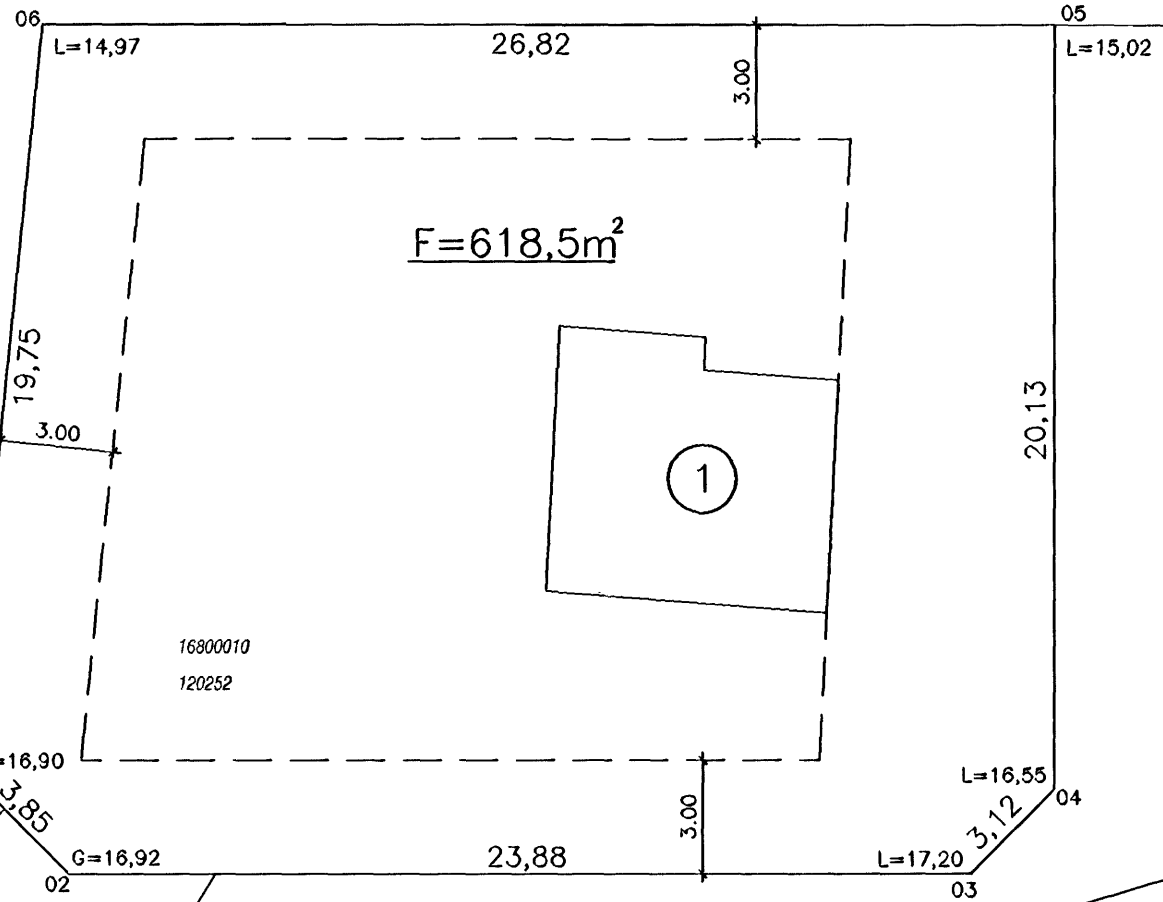

SUNDLAUG SUDURBÆJAR – HRINGBRAUT 77

GIRDING

F=618,5m<sup>2</sup>

1

16800010  
120252

SKÝRINGAR:

- BYGGINGAREITUR
- ÚTLÍNUR BYGGINGA
- △ KVÖÐ UM TVÖ BÍLASTÆÐI INNAN LÓÐAR
- F FLATARMÁL LÓÐAR
- ⑦ NÚMER LÓÐAR
- s10 HORNÞUNKTAR LÓÐA
- 10000010 ÞJÓÐSKRÁRNÚMER
- 180351 LANDNÚMER

HNITASKRÁ:

x	y	
23603.681	8305.646	01
23600.341	8303.726	02
23577.291	8309.969	03
23575.737	8312.677	04
23581.001	8332.110	05
23606.895	8325.133	06

GIRDING

BÆJARHVAMMUR

GÖNGUSTIGUR

LÆKJARHVAMMUR 1

HVAMMABRAUT

HAFNARFJARÐARBÆR  
UMHVERFIS- OG TÆKNISVIÐ

BÆJARHVAMMUR 1 - BRANDSBÆR  
LÓÐARBLAÐ

Teikn.nr.:	331,072
Mælt:	JH
Hannað:	YPL
Teiknað:	EJ/GB
Samþykkt:	HS
M.kv.:	1:200
Dags.:	20.05.2003

BREYTINGAR:

BREYTT DEILISKIPULAG, SAMÞ. SKIPULAGS- OG BYGGINGARÁÐI  
27.8.2002 OG BÆJARSTJÓRN 3.9.2002