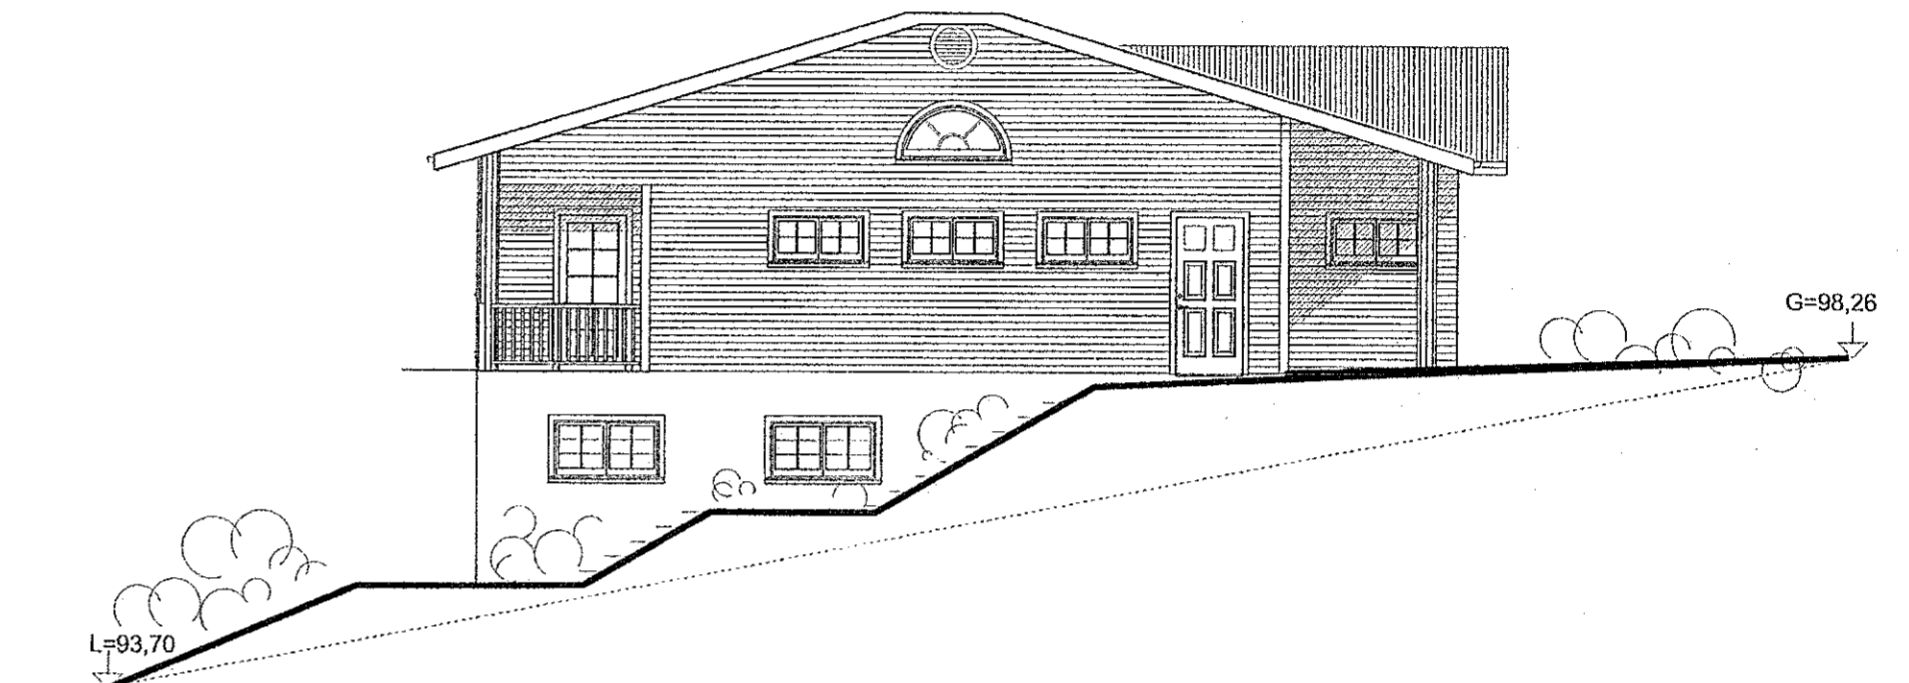

VESTURHLIÐ, 1:100

NORÐURHLIÐ, 1:100

AUSTURHLIÐ, 1:100

SUÐURHLIÐ, 1:100

BO = Björgunarop amk. 50 x 60 cm (b x h)

HUGVERK HÖNNUNARÞJÓNUSTA  
 STEFÁN INGÓLFSSON ARKITEKT  
 stefanix2@simnet.is s:848-1316

Skógarás 6, Hafnarfirði  
 Útlitsmyndir 1:100  
 Kópavogi 18.02.2021  
 Verkefni nr. 354, Teikning nr. 0354-sing-0003