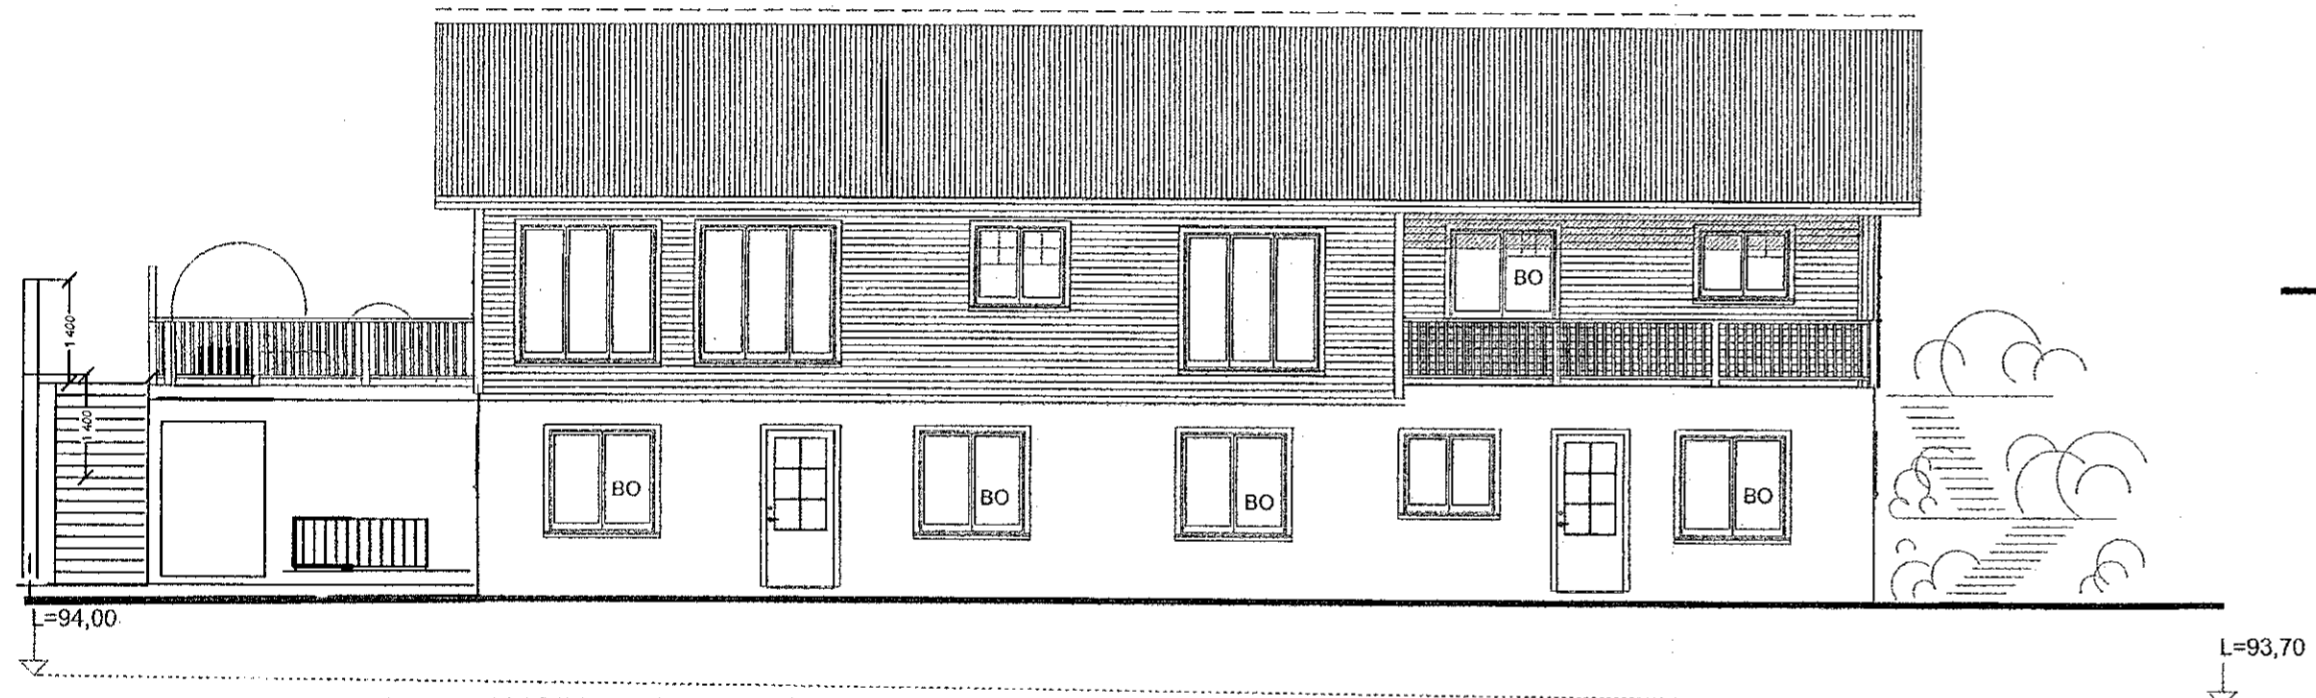

VESTURHLIÐ, 1:100

NORÐURHLIÐ, 1:100

AUSTURHLIÐ, 1:100

SUÐURHLIÐ, 1:100

BO = Björgunarop amk. 50 x 60 cm (b x h)

HUGVERK HÖNNUNARÞJÓNUSTA  
 STEFÁN INGÓLFSSON ARKITEKT  
 stefanix2@simnet.is s:848-1316

Skógarás 6, Hafnarfirði  
 Útlitsmyndir 1:100  
 Kópavogi 18.02.2021  
 Verkefni nr. 354, Teikning nr. 0354-sing-0003