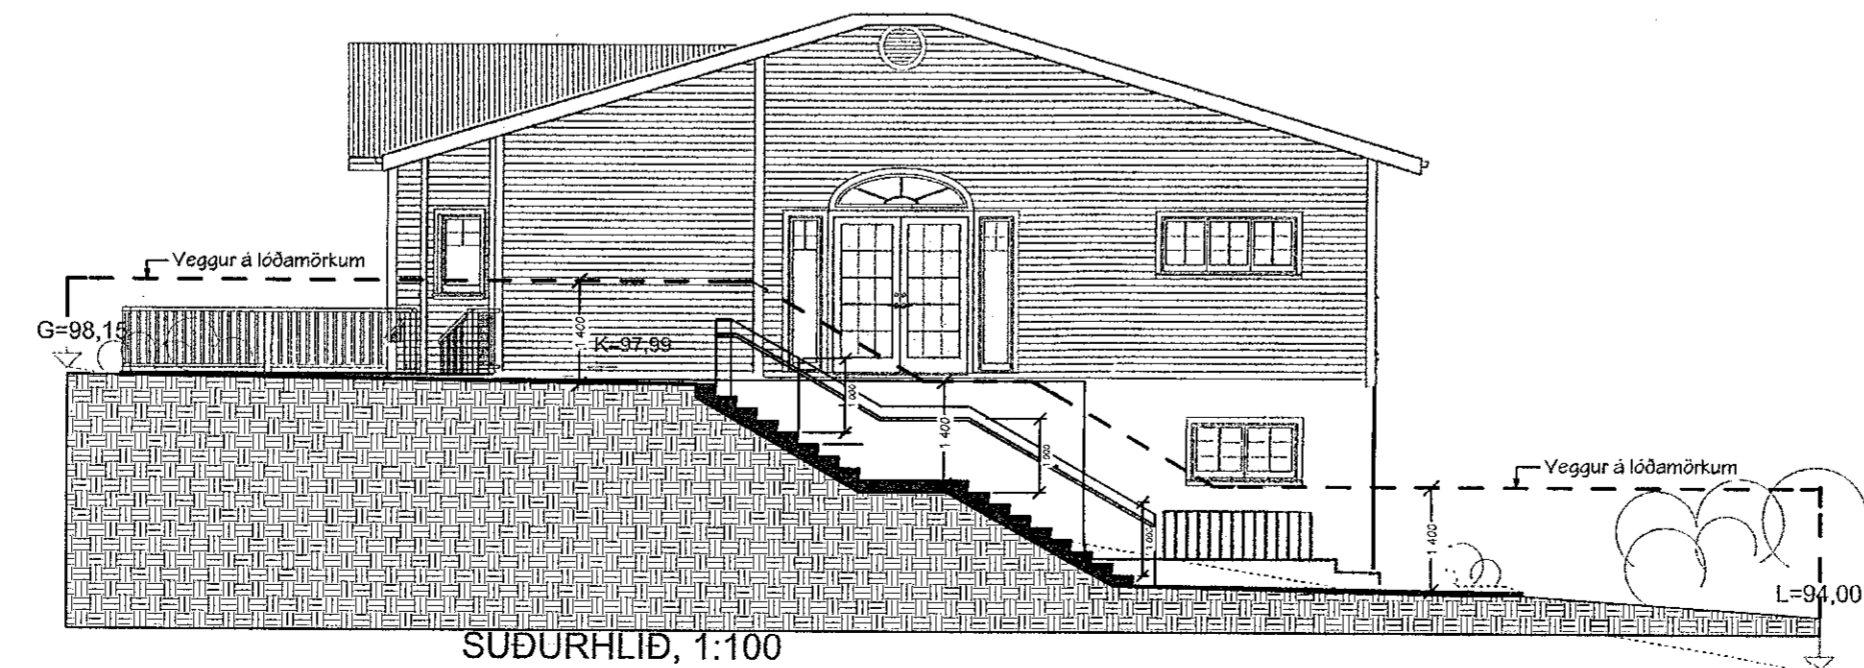

VESTURHLIÐ, 1:100

NORÐURHLIÐ, 1:100

AUSTURHLIÐ, 1:100

SUÐURHLIÐ, 1:100

BO = Björgunarop amk. 50 x 60 cm (b x h)

HUGVERK HÖNNUNARÞJÓNUSTA  
 STEFÁN INGÓLFSSON ARKITEKT  
 stefanix2@simnet.is s:848-1316

Skógarás 6, Hafnarfirði  
 Útlitsmyndir 1:100  
 Kópavogi 18.02.2021  
 Verkefni nr. 354, Teikning nr. 0354-sing-0003