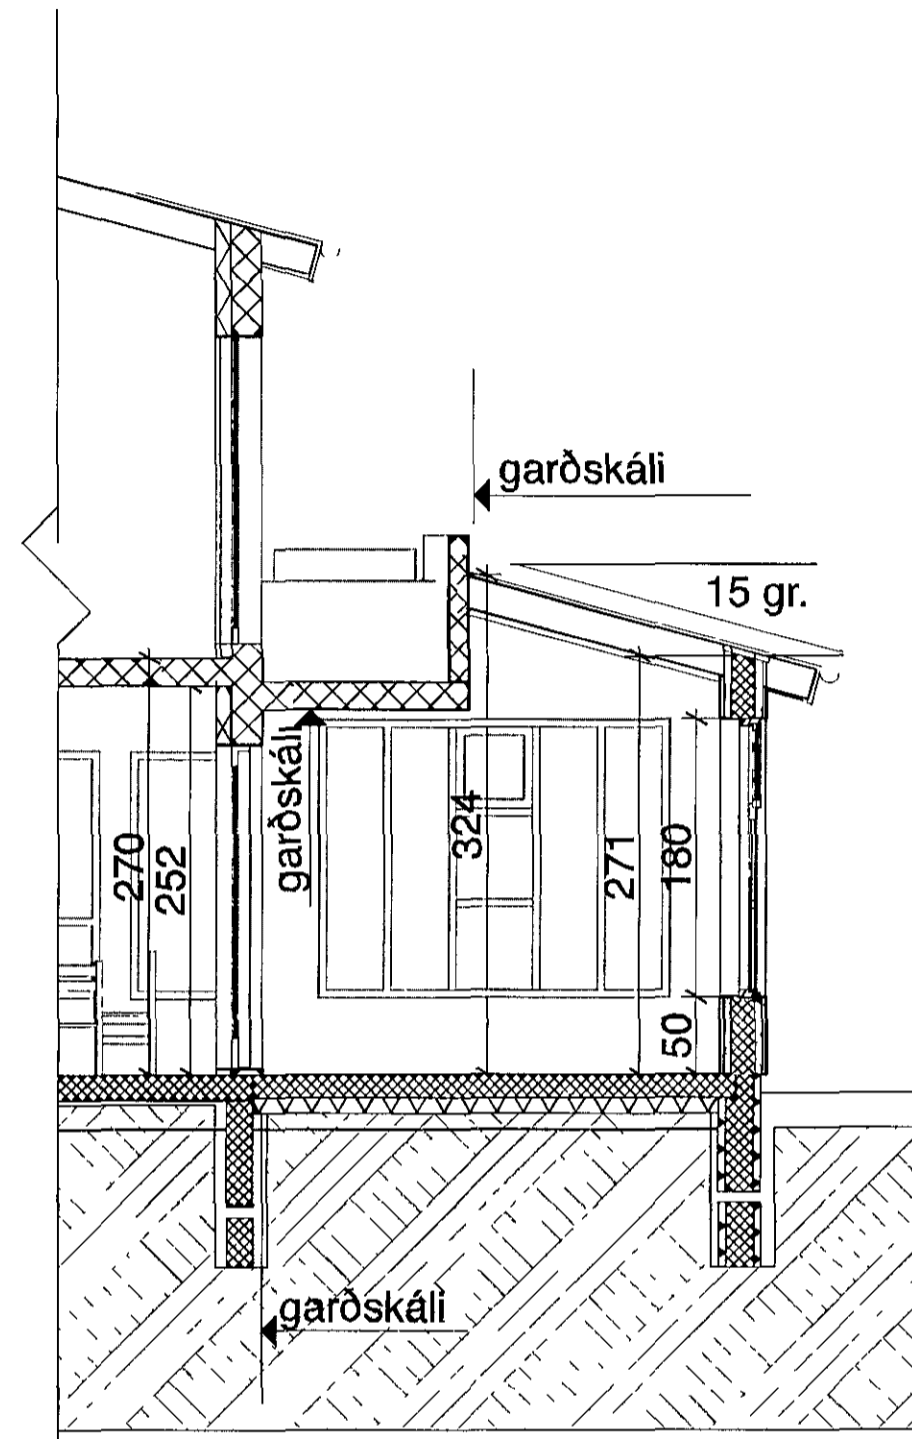

Samþykkt þann  
22. apríl 2014

Byggingaálfurinn í Hafnarfirði  
Fh Hrólfur S Gunnlaugsson

1:50 Grundmynd nedri hæð 0.

1:50 Skurðmynd A

	Verkefni <b>BRATTAKINN 3</b> <b>HAFNARFIRI</b> <b>GARÐSKÁLI</b>
	Heiti <b>GRUNNMYND/SNID</b>
kvardi 1 50	verk nr
dags 12 okt 2013	dags br. 28 APRÍL 2014
honnun G G	teikn nr
teikn G G	<b>V-1</b>
Hringbraut 17 220 Hafnarfirði s 555-2020 FAX 555-2021 Gísli G Gunnarsson BFI kt 020649-2409 kvardi@kvardi.is	