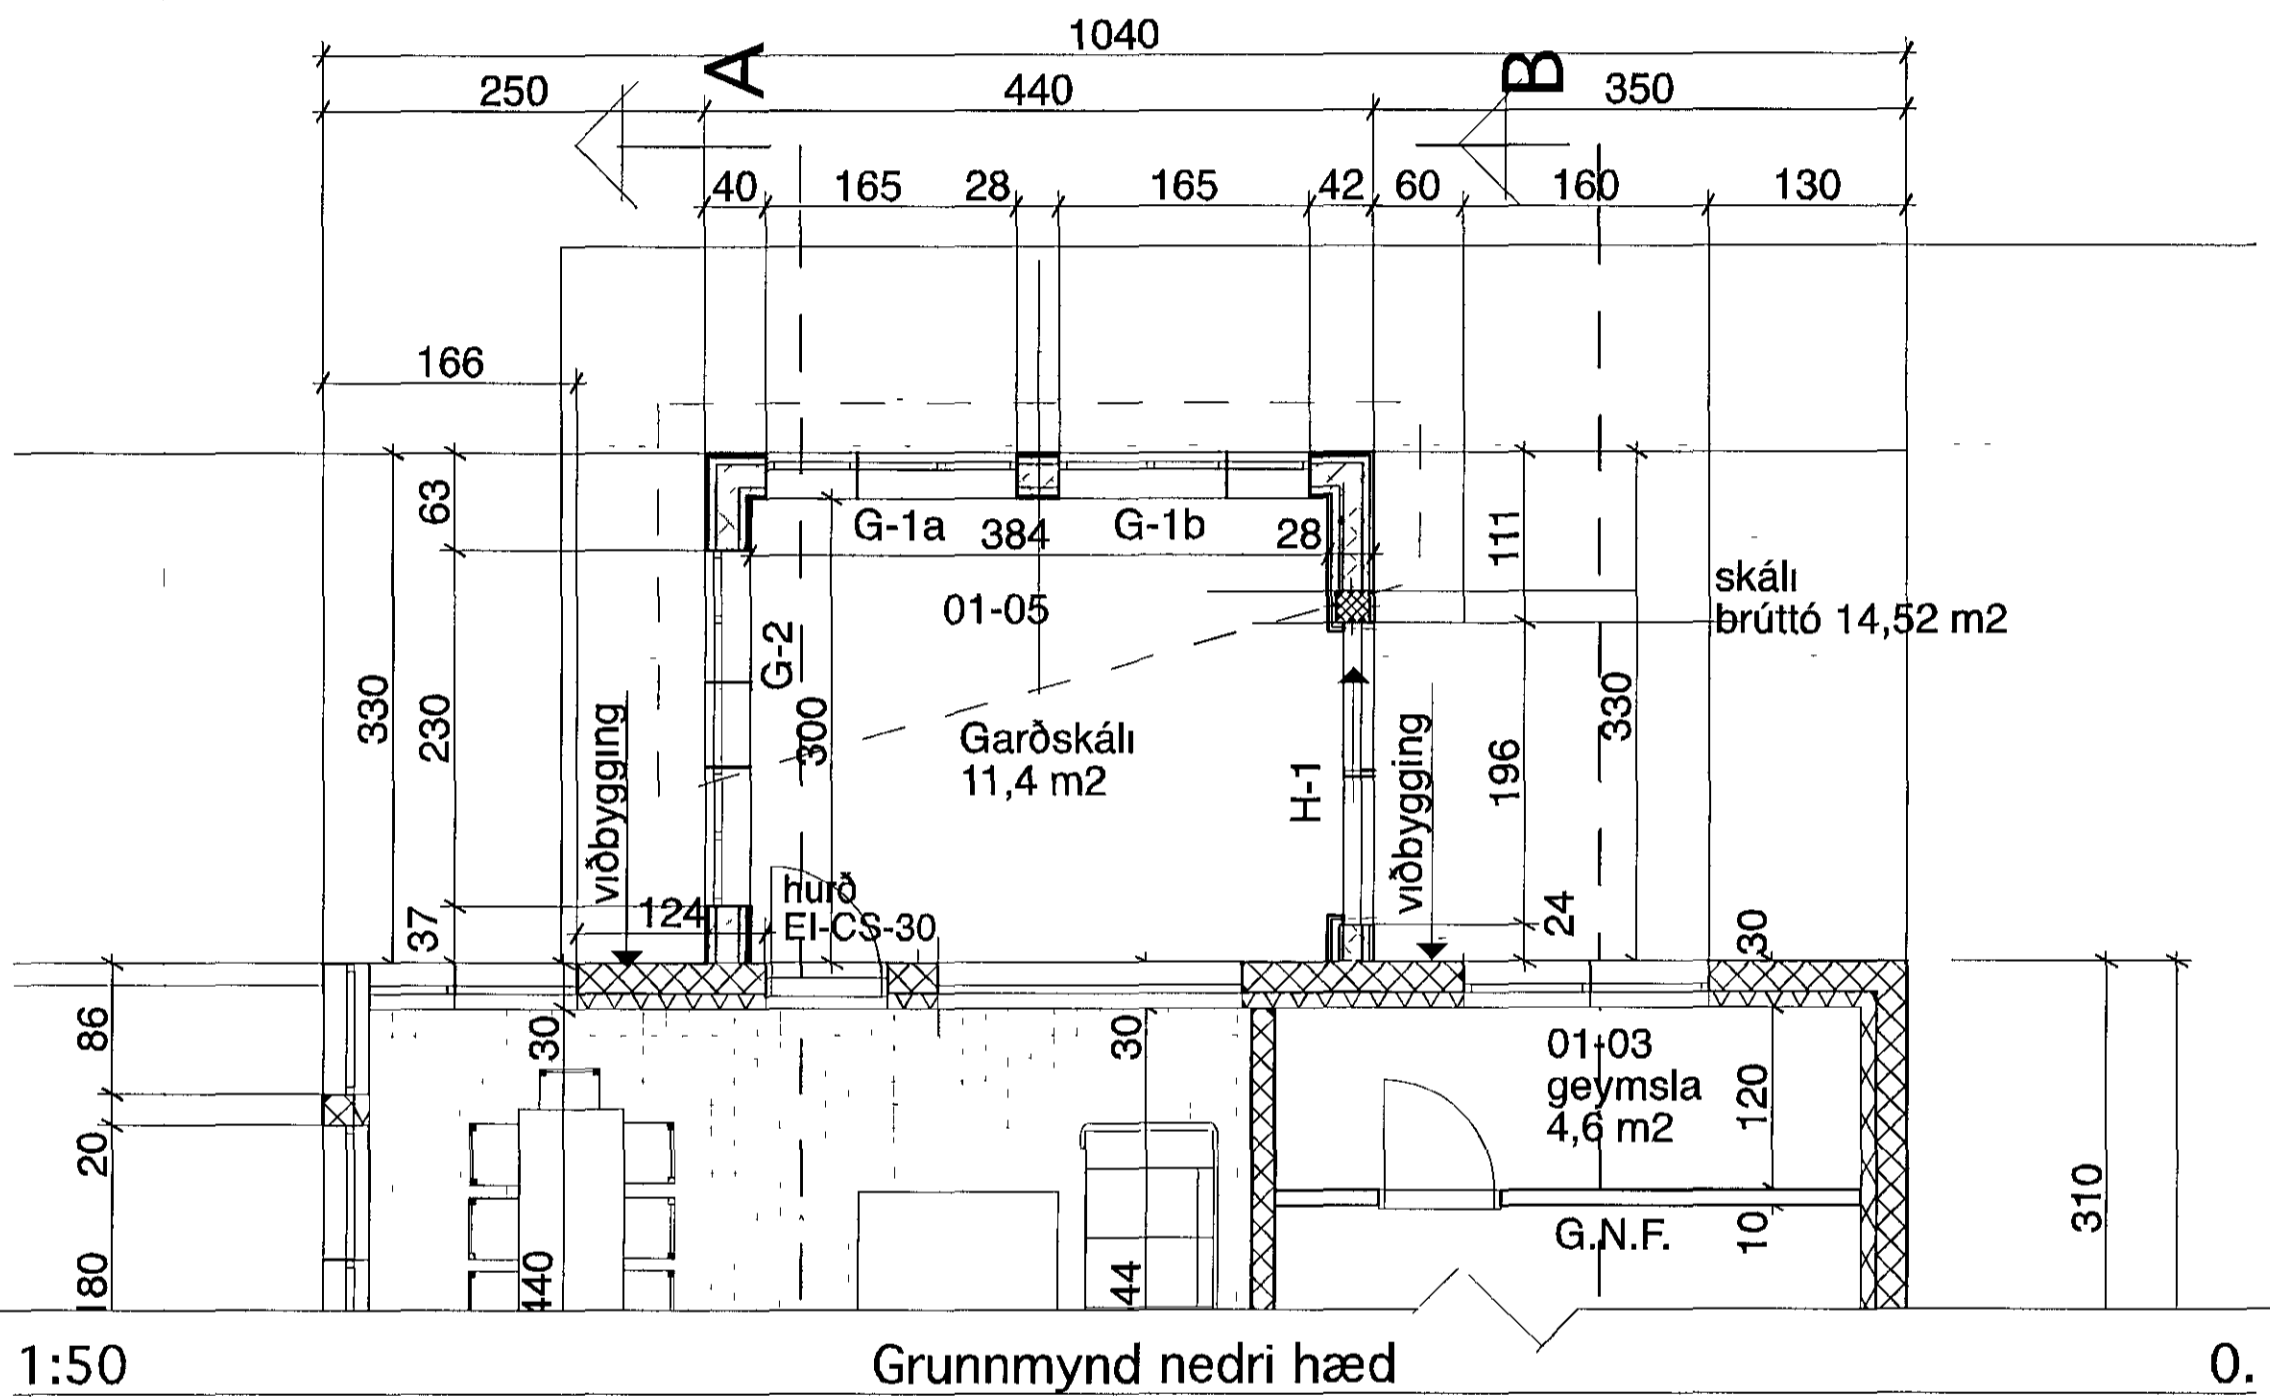

Samþykkt þann  
22. apríl 2014

Byggingaálfurinn í Hafnarfirði  
Fh Hrólfur S Gunnlaugsson

1:50 Grundmynd nedri hæð 0.

1:50 Skurðmynd A

	Verkefni <b>BRATTAKINN 3</b> <b>HAFNARFIRI</b> <b>GARÐSKÁLI</b>
	Heiti <b>GRUNNMYND/SNID</b>
kvardi 1 50	verk nr
dags 12 okt 2013	dags br. 28 APRÍL 2014
honnun G G	teikn nr
teikn G G	<b>V-1</b>
Hringbraut 17 220 Hafnarfirði s 555-2020 FAX 555-2021 Gísli G Gunnarsson BFI kt 020649-2409 kvardi@kvardi.is	