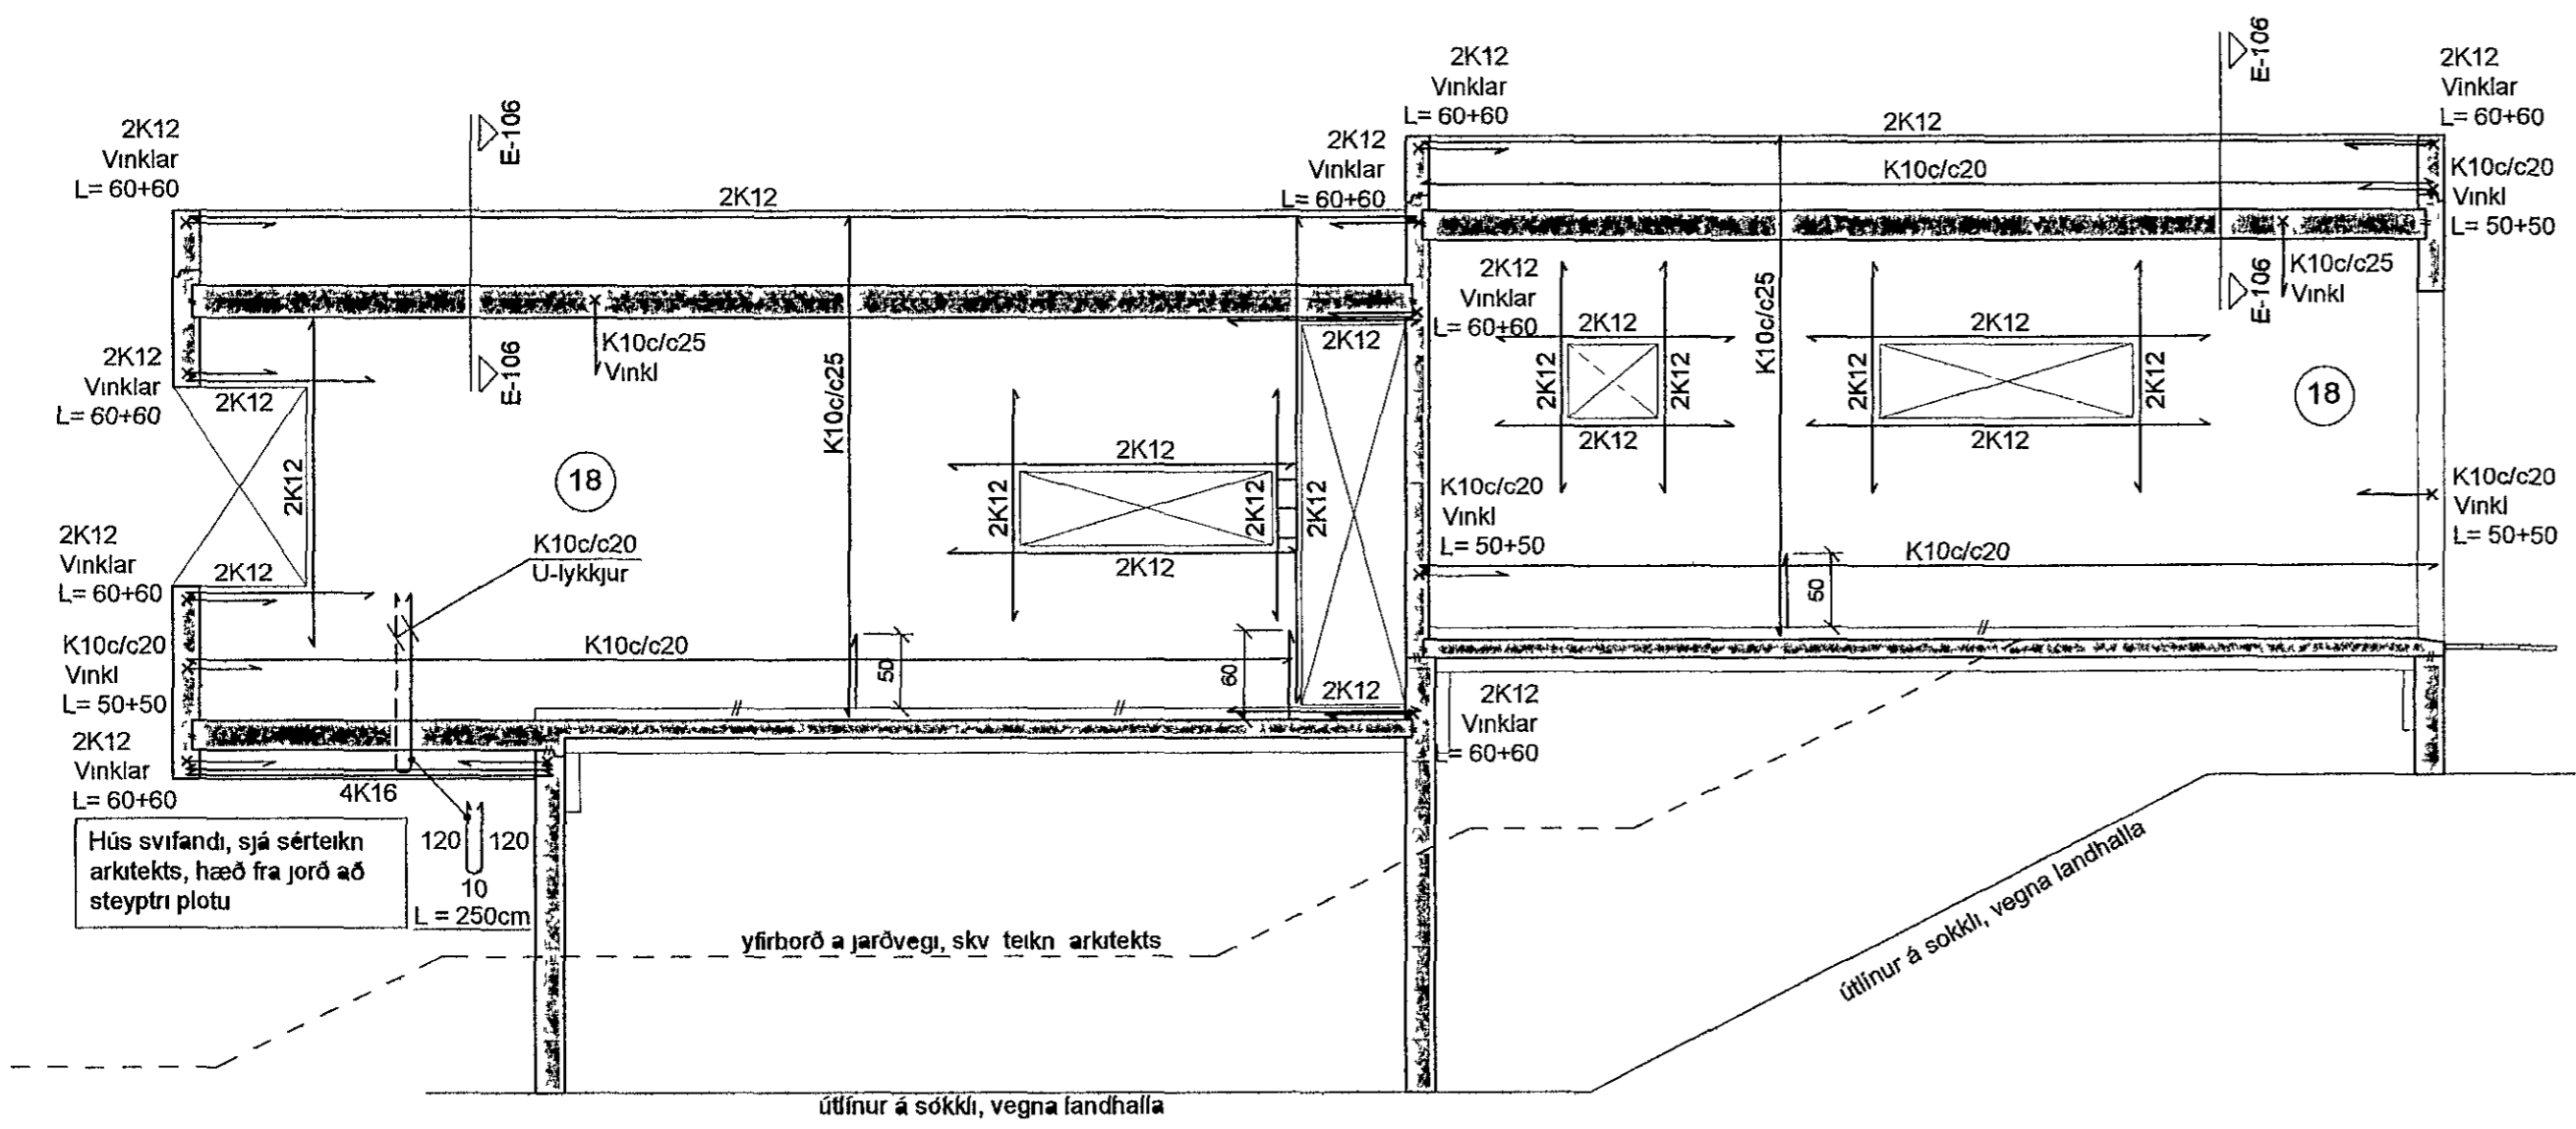

Vesturveggur, hliðarmynd
Veggur nr: 3

Samþykkt þann
20. maí 2011
Byggingafræðingur í Hafnarfirði
Fh Hrólfur S Gunnlaugsson

Norðurveggur, hliðarmynd
Veggur nr: 4

Allir útveggir séð
innan frá

Glitberg 3 221 Hafnarfordur	
Hliðarveggir og Snið	105 Dags 09.05.14
Burðarþöl	Mkr 1.50, 1.20
TAG teiknistofa Síðumula 1, 108 Reykjavík sími 568-6681, 699-4297 tagteiknistofa.is	
Jon Kristjánsson Byggingarverkfæðingur kt 210754-4829 netfang jon@tagteiknistofa.is Ástun hennuár:	Atli Johann Guðbjörnsson Byggingafræðingur kt 260976-5789 netfang atli@tagteiknistofa.is Ástun aðalhönnuár: