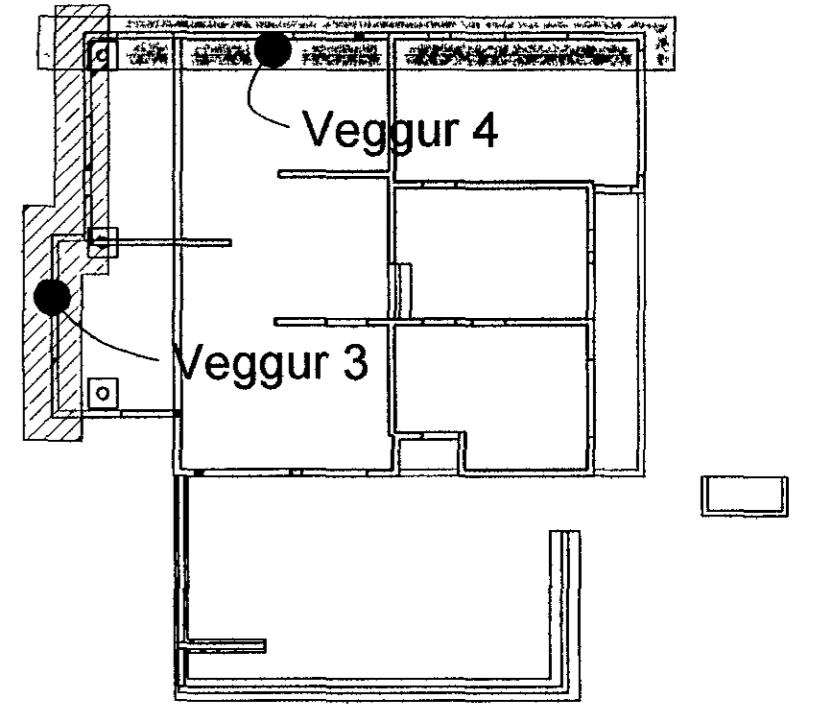

Vesturveggur, hliðarmynd
Veggur nr: 3

Samþykkt þann
20. maí 2011
Byggingafræðingur í Hafnarfirði
Fh Hrólfur S Gunnlaugsson

Norðurveggur, hliðarmynd
Veggur nr: 4

Allir útveggir séð
innan frá

Glitberg 3 221 Hafnarfordur	
Hliðarveggir og Snið	105 Dags 09.05.14
Burðarþöl	Mkr 1.50, 1.20
TAG teiknistofa Síðumula 1, 108 Reykjavík sími 568-6681, 699-4297 tagteiknistofa.is	
Jon Kristjánsson Byggingarverkfæðingur kt 210754-4829 netfang jon@tagteiknistofa.is Ástun hennuár:	Atli Johann Guðbjörnsson Byggingafræðingur kt 260976-5789 netfang atli@tagteiknistofa.is Ástun aðalhönnuár: