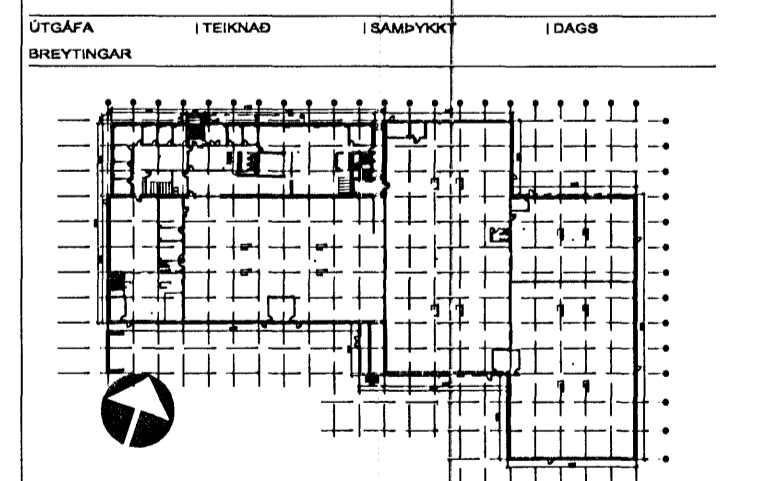

ASK Arkitektar
Gausgötu 9
101 Reykjavík
Sími 515 0300
Fax 515 0319
www.ask.is

Áritun aðalhönnuðar:

Heiða Halldórsdóttir arkitekt FAJ, KI. 301258-7049

GJÁHELLA 4, HAFNARFIRÐI HÉÐINN		MRV. I A1 1:100
HEITI TEIKNINGAR ADALTEIKNINGAR ÚTLIT VESTUR ÚTLIT AUSTUR		
VERK NR. 06124	NÖMUR TEIKNINGAR 10-10	ÚTGÁFA A