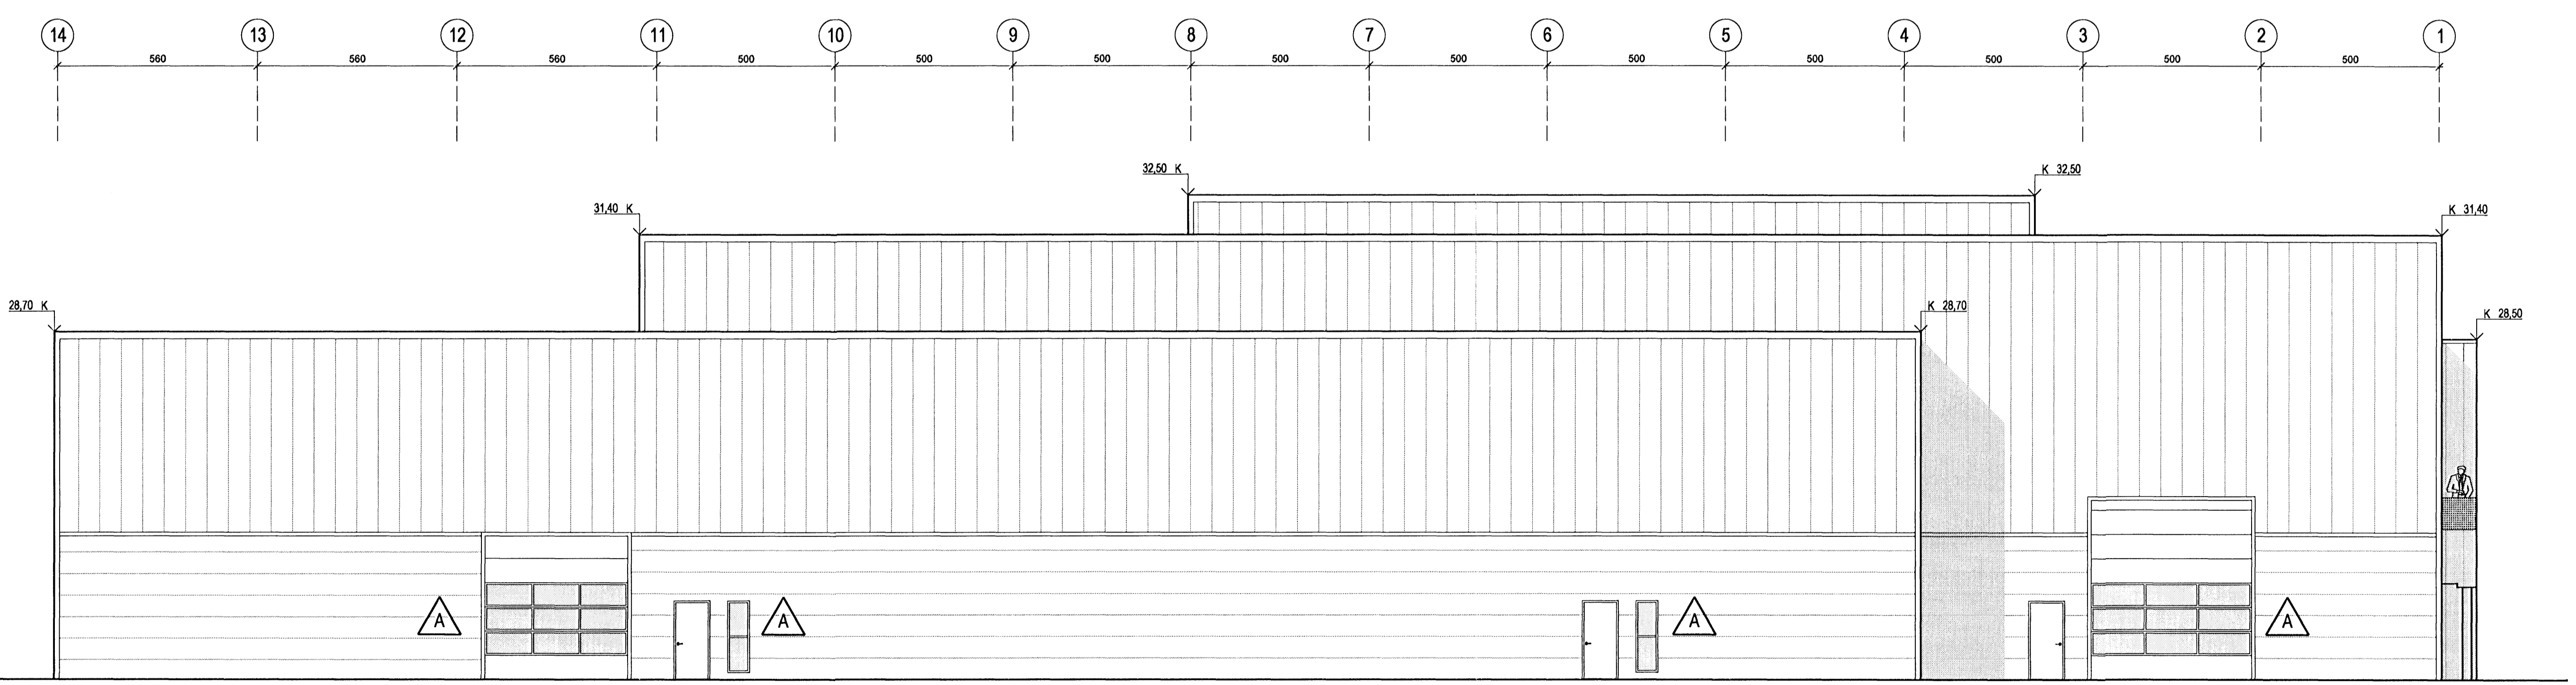

2
-
ÚTLIT 1:100
ÚTLIT AUSTUR

ASK Arkitektar
Gausgötu 9
101 Reykjavík
Sími 515 0300
Fax 515 0319
www.ask.is

Áritun aðalhönnuðar:

Heiða Halldórsdóttir arkitekt FAJ, KI. 301258-7049

GJÁHELLA 4, HAFNARFIRÐI HÉÐINN		MRV. I A1 1:100
HEITI TEIKNINGAR ADALTEIKNINGAR ÚTLIT VESTUR ÚTLIT AUSTUR		
VERK NR. 06124	NÖMUR TEIKNINGAR 10-10	ÚTGÁFA A