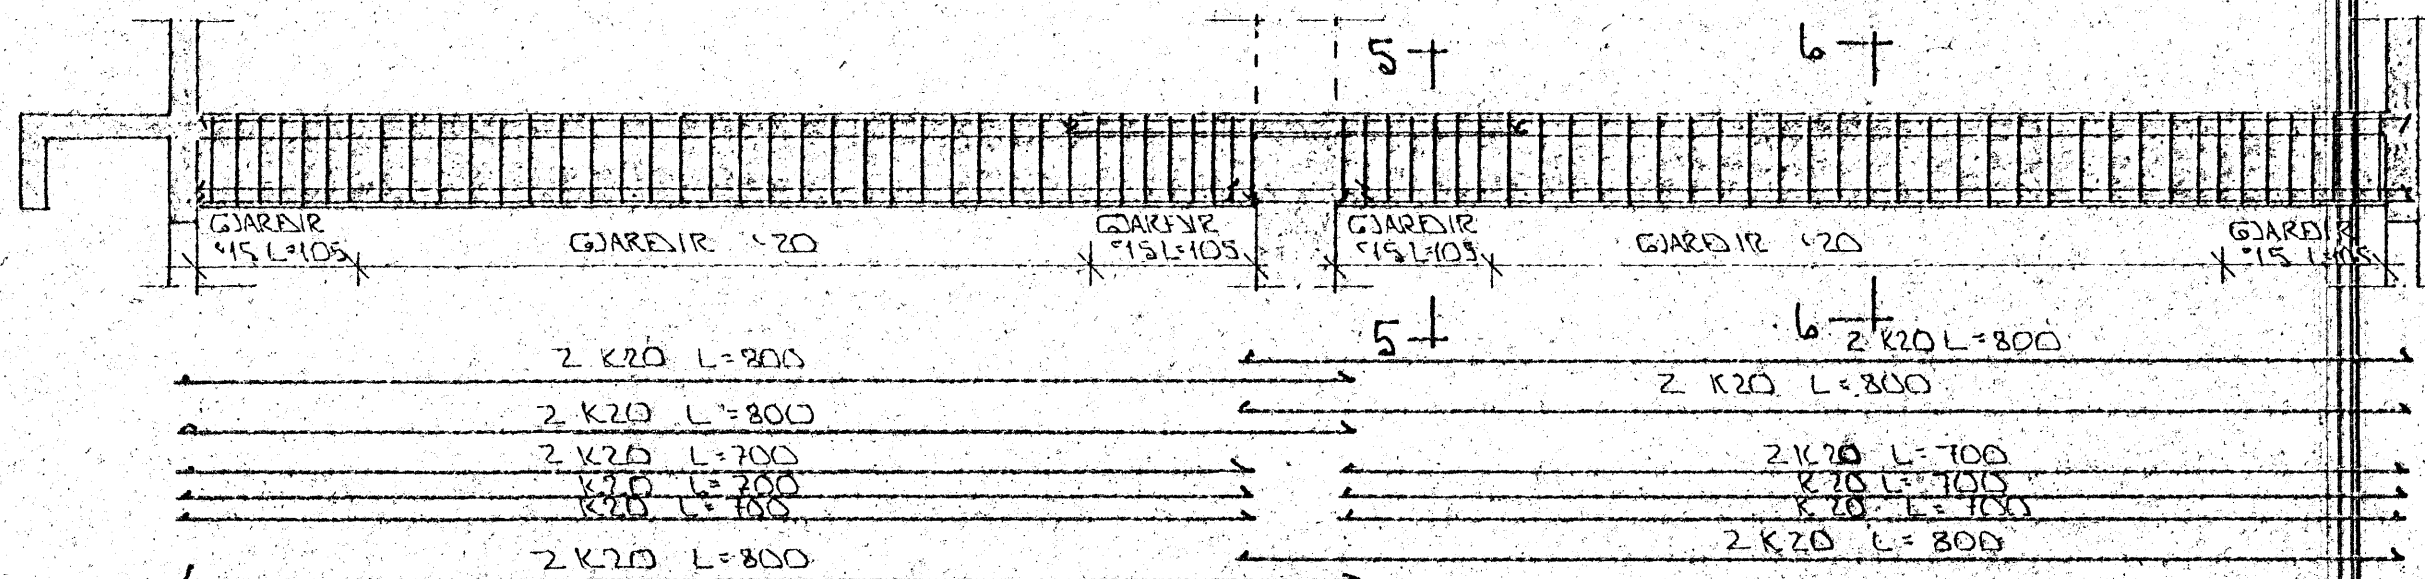

SULA 51.1 1:20

JARN I EFRI BRUN BITA

JARN I NEDRI BRUN BITA

ASYND A BITA 51.1 1:20

BR. NR.	DAGS	EDLI BREVTINGAR	SIGN
BÆJARHRAUN 18 HAFNARFJÖRÐI BURÐARVIKRI - I. HÆÐ SÆRMVNDIR OG SMÍÐ MELIKV. 1:150 1:20 SIGURÐUR ÞORLEIFSSON TEKNIFRÆÐINGUR F.T.F.L. STRANDGÖTU 11 HAFNARFJÖRÐI SIMI 54151			DAGS. OKT '88 HANNA TEIKNAD VERK NR. 8829 BLAD NR. 1-05