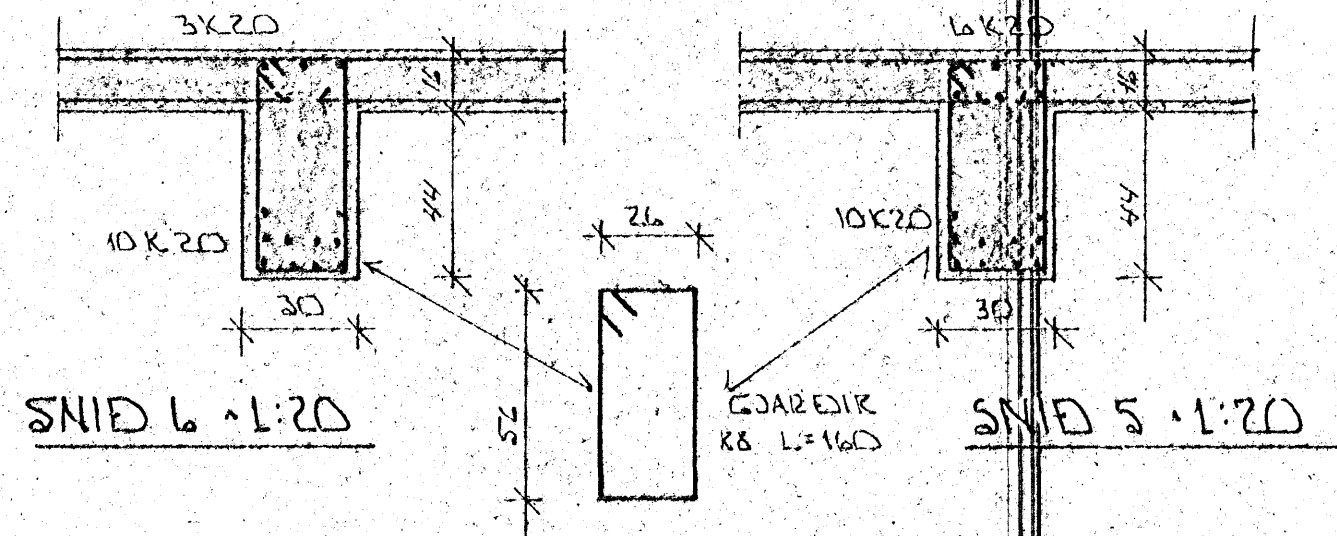

SULA 51.1 1:20

JARN I EFRI BRUN BITA

JARN I NEDRI BRUN BITA

ASYND A BITA 51.1 1:20

BR. NR.	DAGS	EDLI BREVTINGAR	SIGN
BÆJARHRAUN 18 HAFNARFJÖRÐI BURÐARVIKRI - I. HÆÐ SÆRMVNDIR OG SMÍÐ MELIKV. 1:150 1:20 SIGURÐUR ÞORLEIFSSON TEKNIFRÆÐINGUR F.T.F.L. STRANDGÖTU 11 HAFNARFJÖRÐI SIMI 54151			DAGS. OKT '88 HANNA TEIKNAD VERK NR. 8829 BLAD NR. 1-05