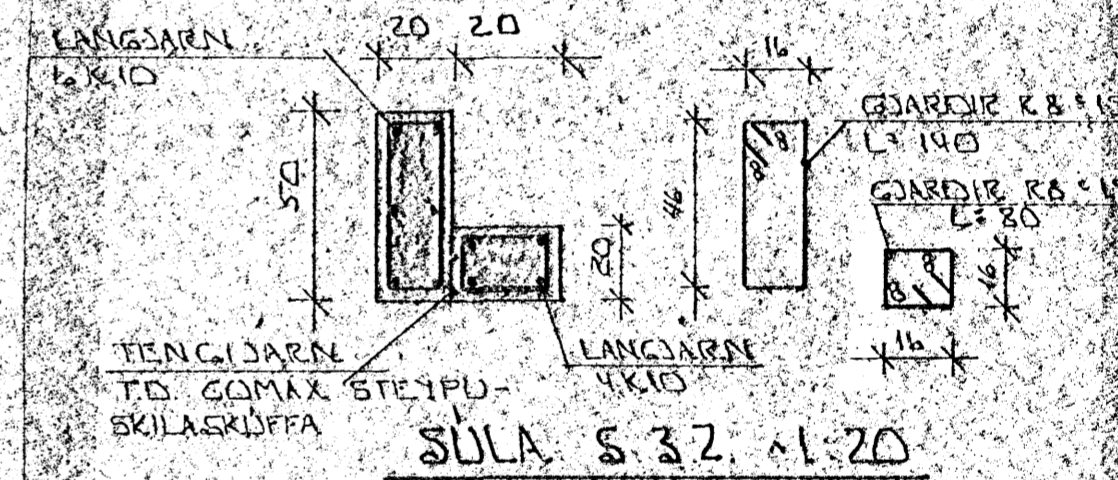

SÚLA S1.2 · 1:20

SNID 6 · 1:20

SNID 5 · 1:20

SÚLA S4.2 · 1:20

SÚLA S5.2 · 1:20

JARN I EFRI BRUN BITA

JARN I NEÐRI BRUN BITA

ASÝND A BITA B1.2 · 1:20

SÚLA S1.2 · 1:20

SÚLA S2.2 · 1:20

SÚLA S3.2 · 1:20

BR.NR.	DAGS	EÐLI BREVTINGAR	SIGN.
		BÆJARHRAUN 18 HAFNARFIREÐI	DAGS OCT '88
		BURSDARVIRKI 2.HÆÐ	HAFNAR
		SERMYNDIR OG SNID	TEIKNAD
		MELIKV. 1:50 · 1:20	VERK NR 8829
		SIGURÐUR ÞORLEIFSSON TEKNIPRÆÐINGUR F.T.F.I.	BLAD NR 1-08
		STRANDGÖTU 11 HAFNARFIREÐI SIMI 54151	