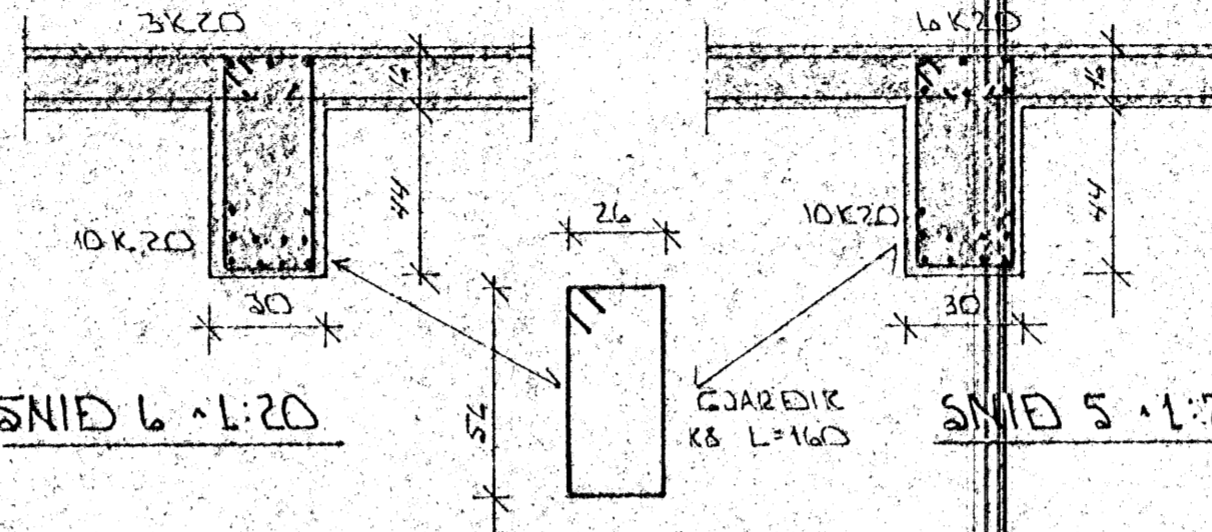

SÚLA S1.2 · 1:20

SNID 6 · 1:20

SNID 5 · 1:20

SÚLA S4.2 · 1:20

SÚLA S5.2 · 1:20

JARN I EFRI BRUN BITA

JARN I NEÐRI BRUN BITA

ASÝND A BITA B1.2 · 1:20

SÚLA S1.2 · 1:20

SÚLA S2.2 · 1:20

SÚLA S3.2 · 1:20

BR.NR.	DAGS	EÐLI BREVTINGAR	SIGN.
		BÆJARHRAUN 18 HAFNARFIREÐI	DAGS OCT '88
		BURSDARVIRKI 2.HÆÐ	HAFNAR
		SERMYNDIR OG SNID	TEIKNAD
		MELIKV. 1:50 · 1:20	VERK NR 8829
		SIGURÐUR ÞORLEIFSSON TEKNIPRÆÐINGUR F.T.F.I.	BLAD NR 1-08
		STRANDGÖTU 11 HAFNARFIREÐI SIMI 54151	