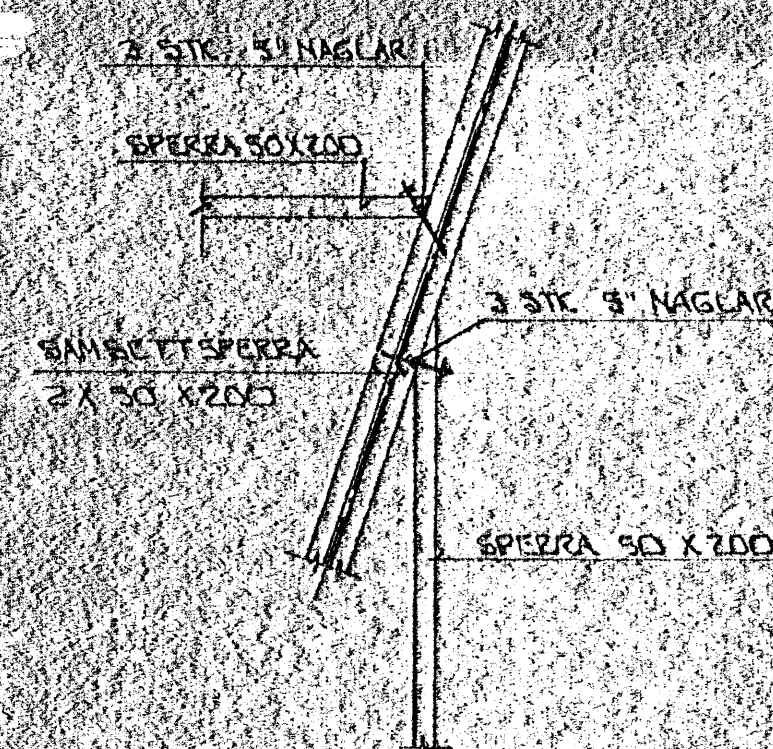

SNID 1:50

DEILI 1: 1:20

DEILI 2: 1:20

DEILI 3: 1:20

KVERKSPERRA YFIR STIGAGANGI

SNID 5-5: 1:20

SERMYND 6: 1:20

SNID X-X: 1:20

SERM 4: 1:20

ASKINGU ELDRI TEIKNING OGILD

BR.NR.	DAGA	EDLI	GREYTINGAR	SIGN.
BÆJARHAUN 18 HAFNARFIRDI				DAGA: FEBR 95
SERMYND 1: 1:50				HAUNAR: 227
MELKY: 1:50				TEIKNING:
SIGURÐUR ÞORLEIFSSON				VERIS. NR: 8829
STRANDGÖTU 11 HAFNARFIRDI				SLAÐUR:
SÍM 54751				1-13