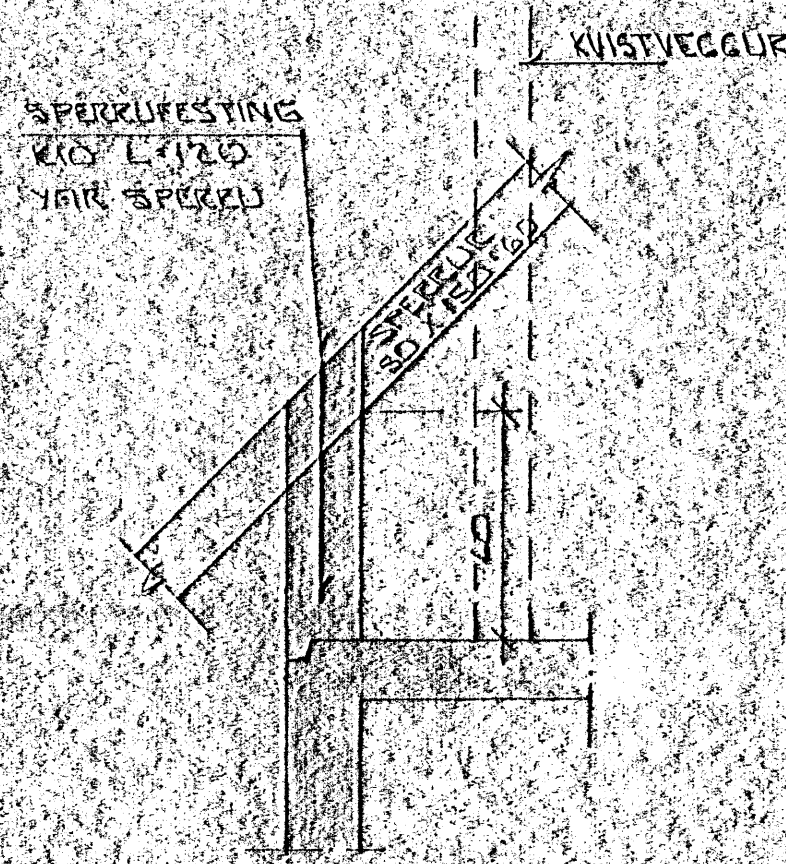

DEILI 1: 1:20