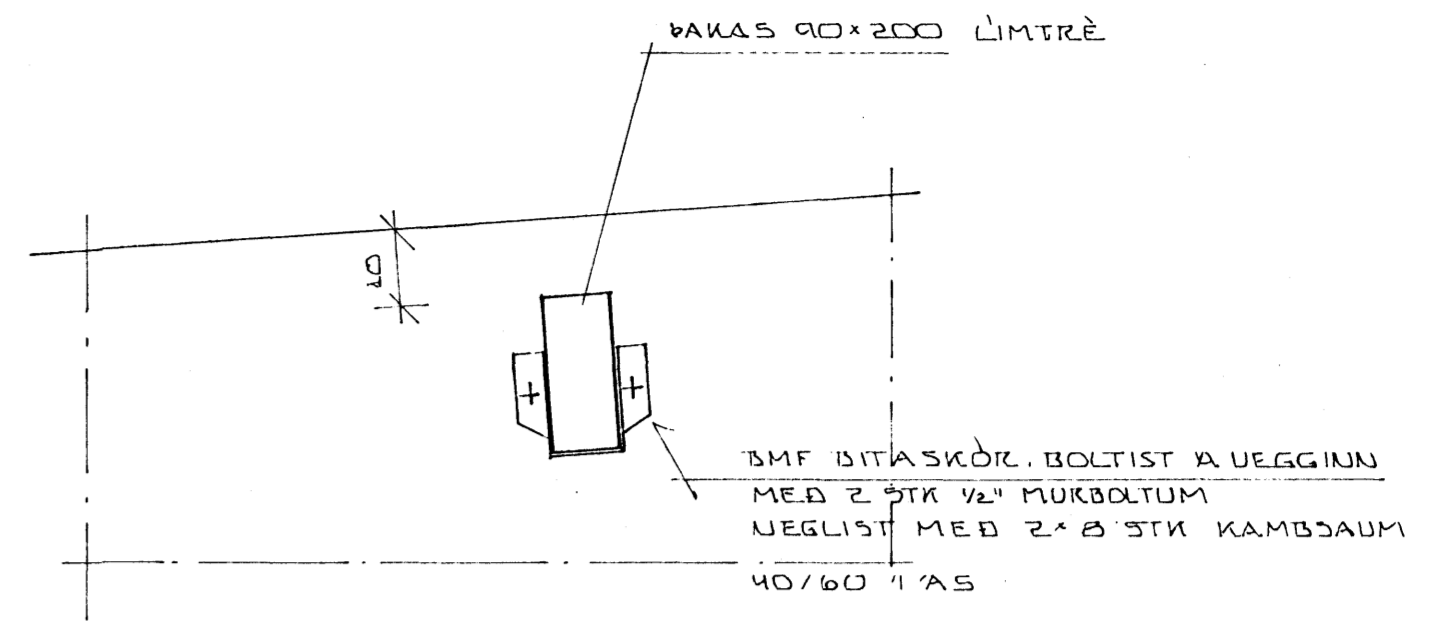

SNID B-B 1:50

SNID 9-9 1:10

SNID MKV. 1:10

31. des. 1984

BR.NR.	DAGS	EDLI BREVTINGAR	SIGN.
BESJARHAUN 22 HAFNARFIRESI			DAGS. 11. DES. 84
SNID OG SÉRMYNDIR Í PAKSITR			TEIKNAR. 50
			VERK NR. 8459
MELIKV. 1:10			SLAÐNR.
SIGURÐUR ÞORLEIFSSON TEKNIFRÉBINGUR EIT.F.I.			105
STRANDGÖTU 11 HAFNARFIRESI SÍMI 54751			