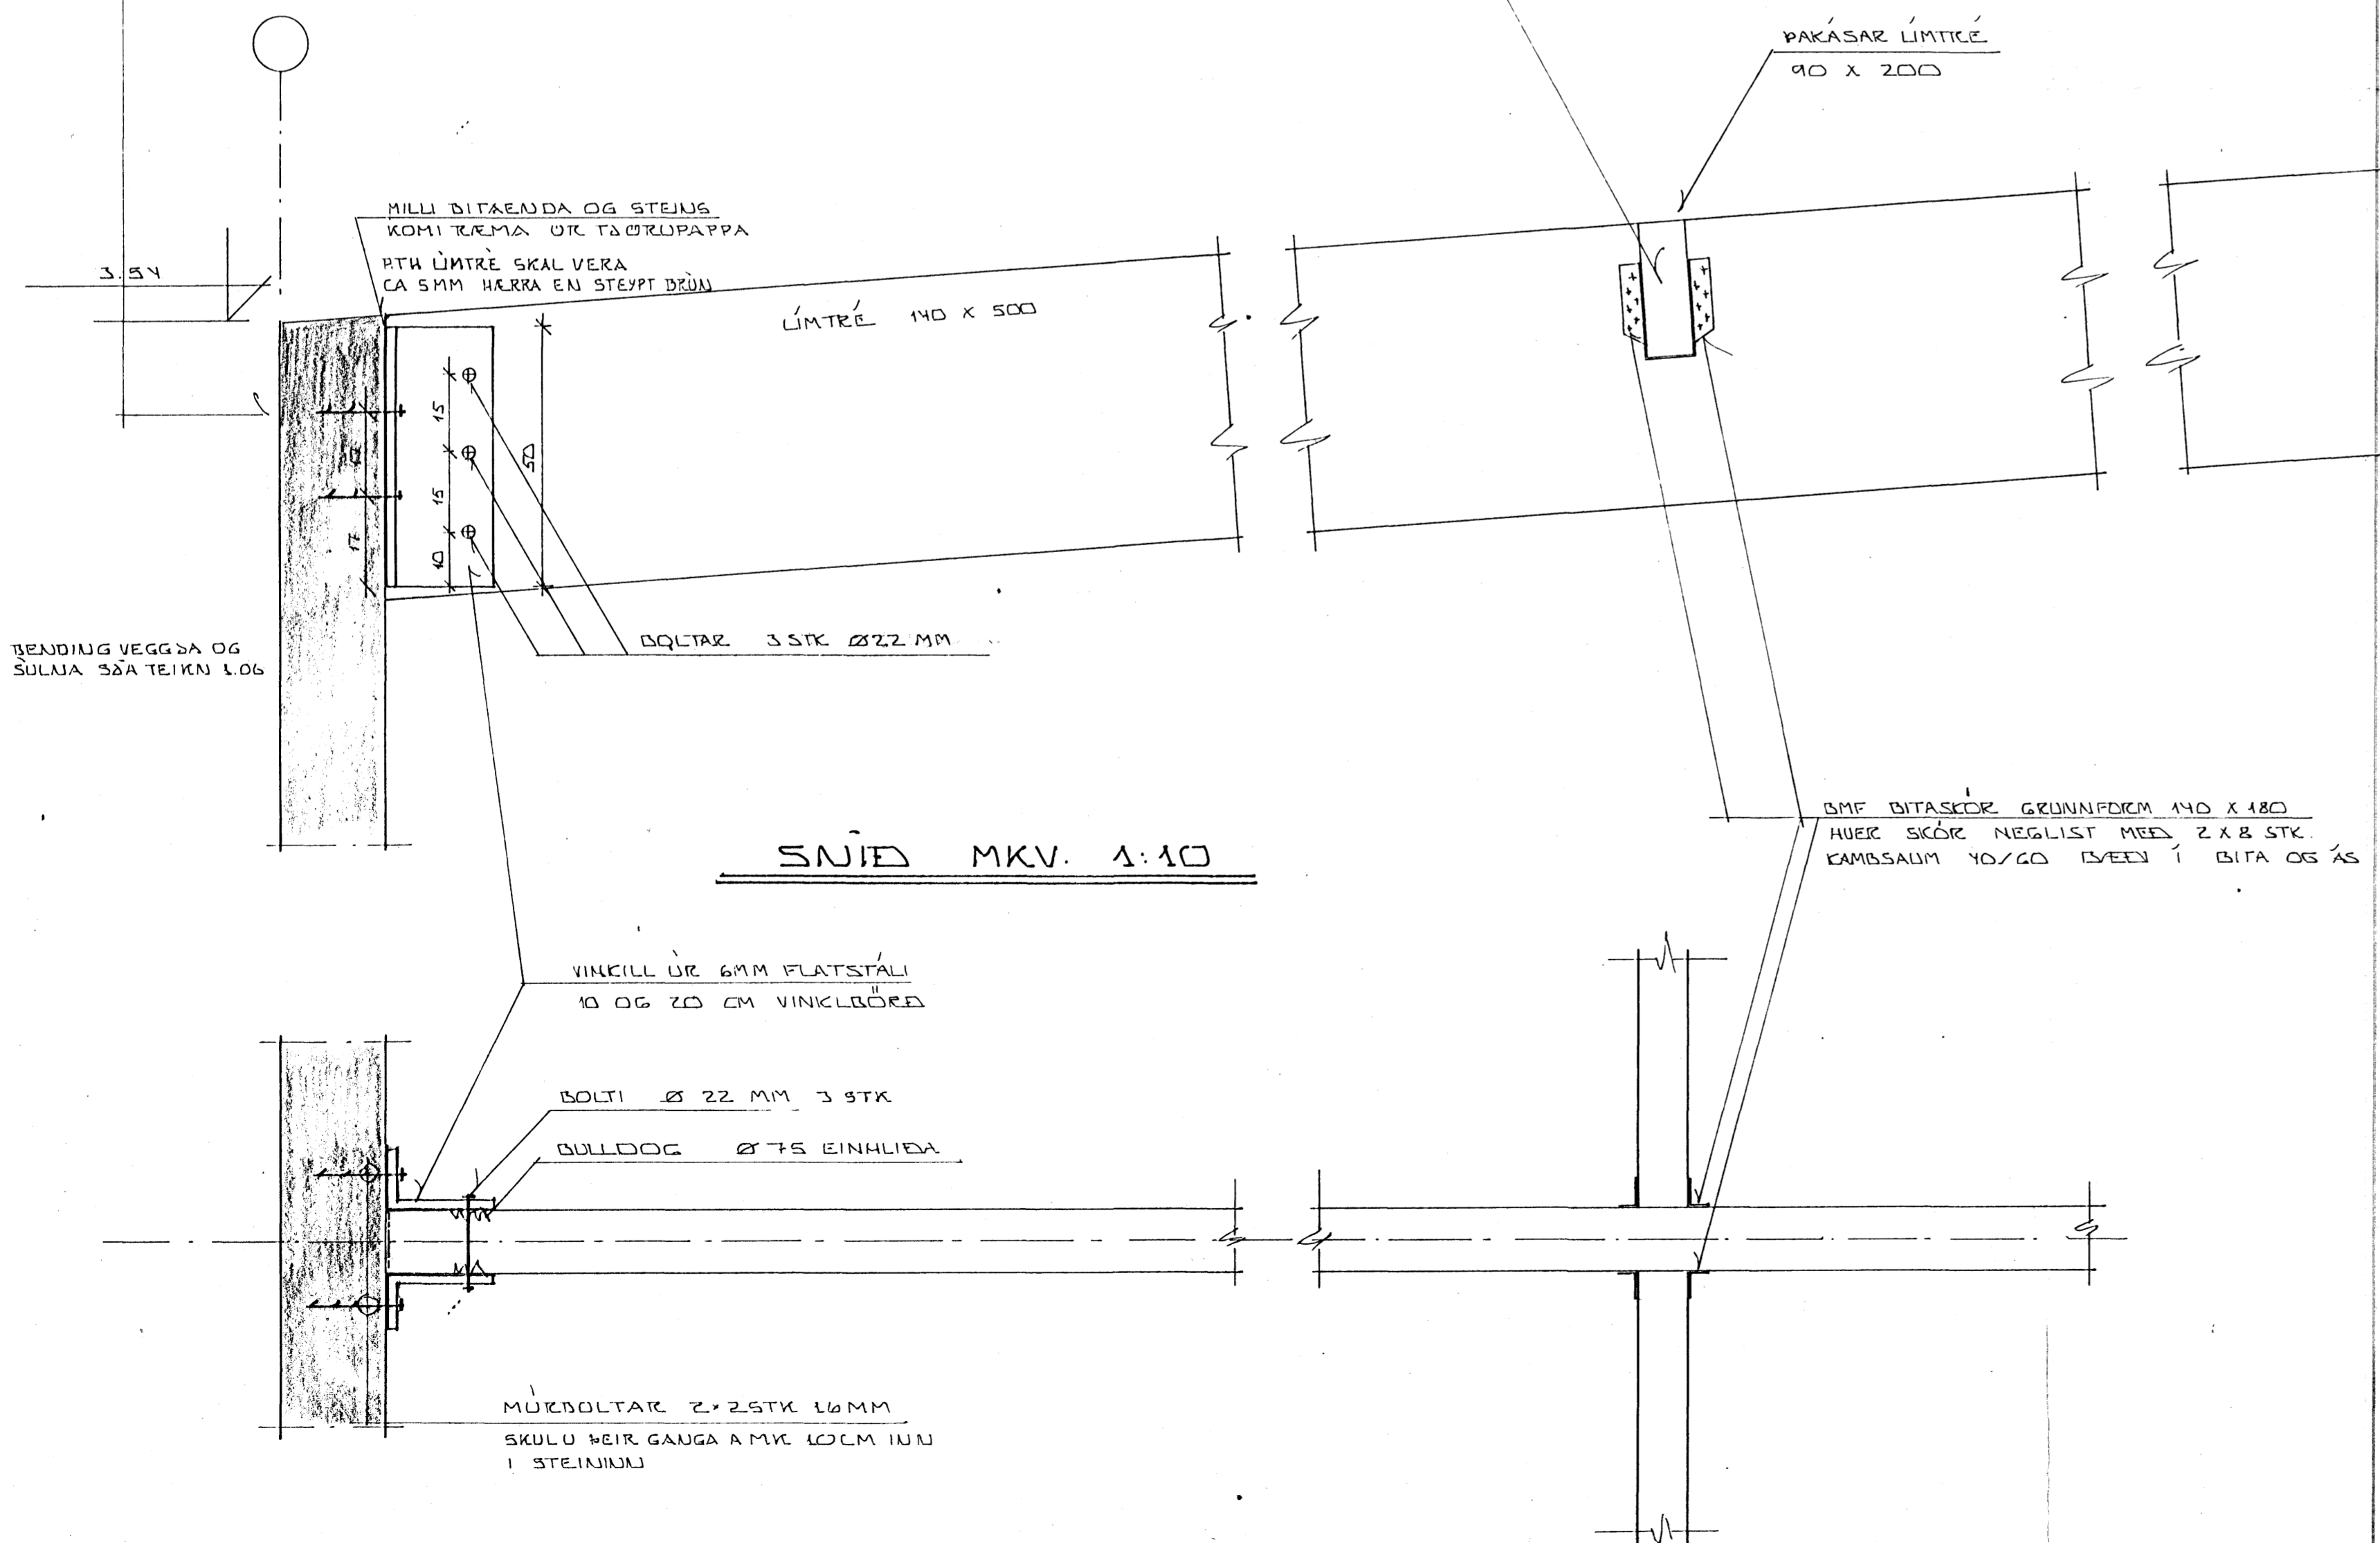

SNID B-B 1:50

SNID 9-9 1:10

SNID MKV. 1:10

31. des. 1984

BR.NR.	DAGS	EDLI BREVTINGAR	SIGN.
BESJARHAUN 22 HAFNARFIRESI			DAGS. 11. DES. 84
SNID OG SÉRMYNDIR Í PAKSITR			TEIKNAR. 50
			VERK NR. 8459
MELIKV. 1:10			SLAÐNR.
SIGURÐUR ÞORLEIFSSON TEKNIFRÉBINGUR EIT.F.I.			105
STRANDGÖTU 11 HAFNARFIRESI SÍMI 54751			