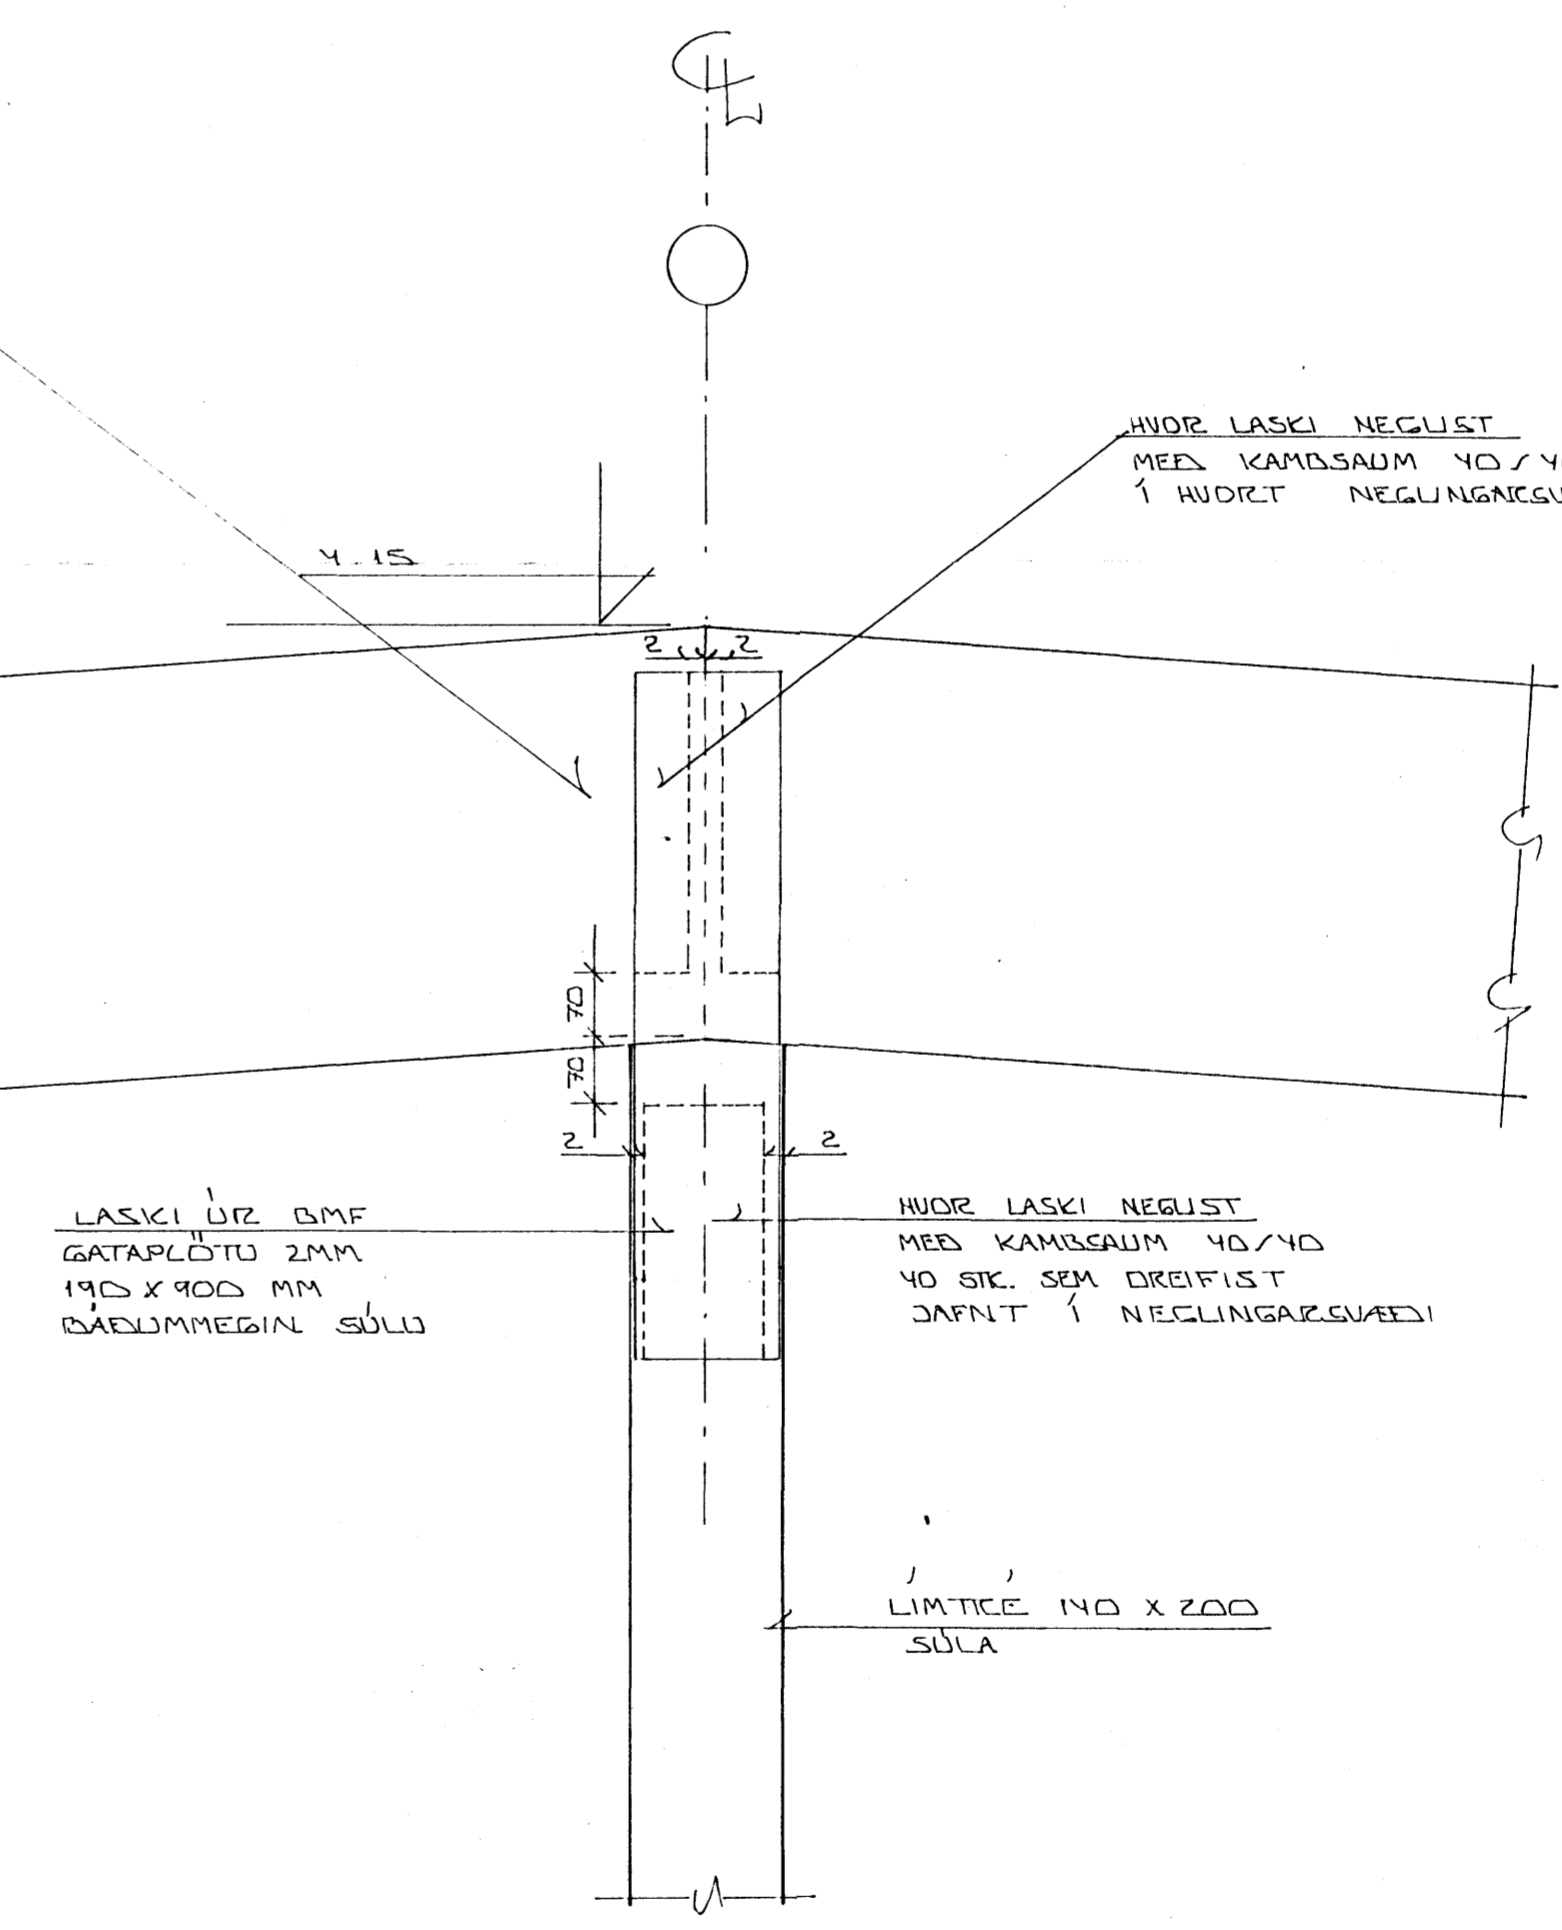

SNID B-B 1:50

SNID 9-9 1:10

SNID MKV. 1:10

31. des. 1984

BR.NR.	DAGS	EDLI BREVTINGAR	SIGN.
BESJARHAUN 22 HAFNARFIRESI			DAGS. 11. DES. 84
SNID OG SÉRMYNDIR Í PAKSITR			TEIKNAR. 50
			VERK NR. 8459
MELIKV. 1:10			SLAÐNR.
SIGURÐUR ÞORLEIFSSON TEKNIFRÉBINGUR EIT.F.I.			105
STRANDGÖTU 11 HAFNARFIRESI SÍMI 54751			