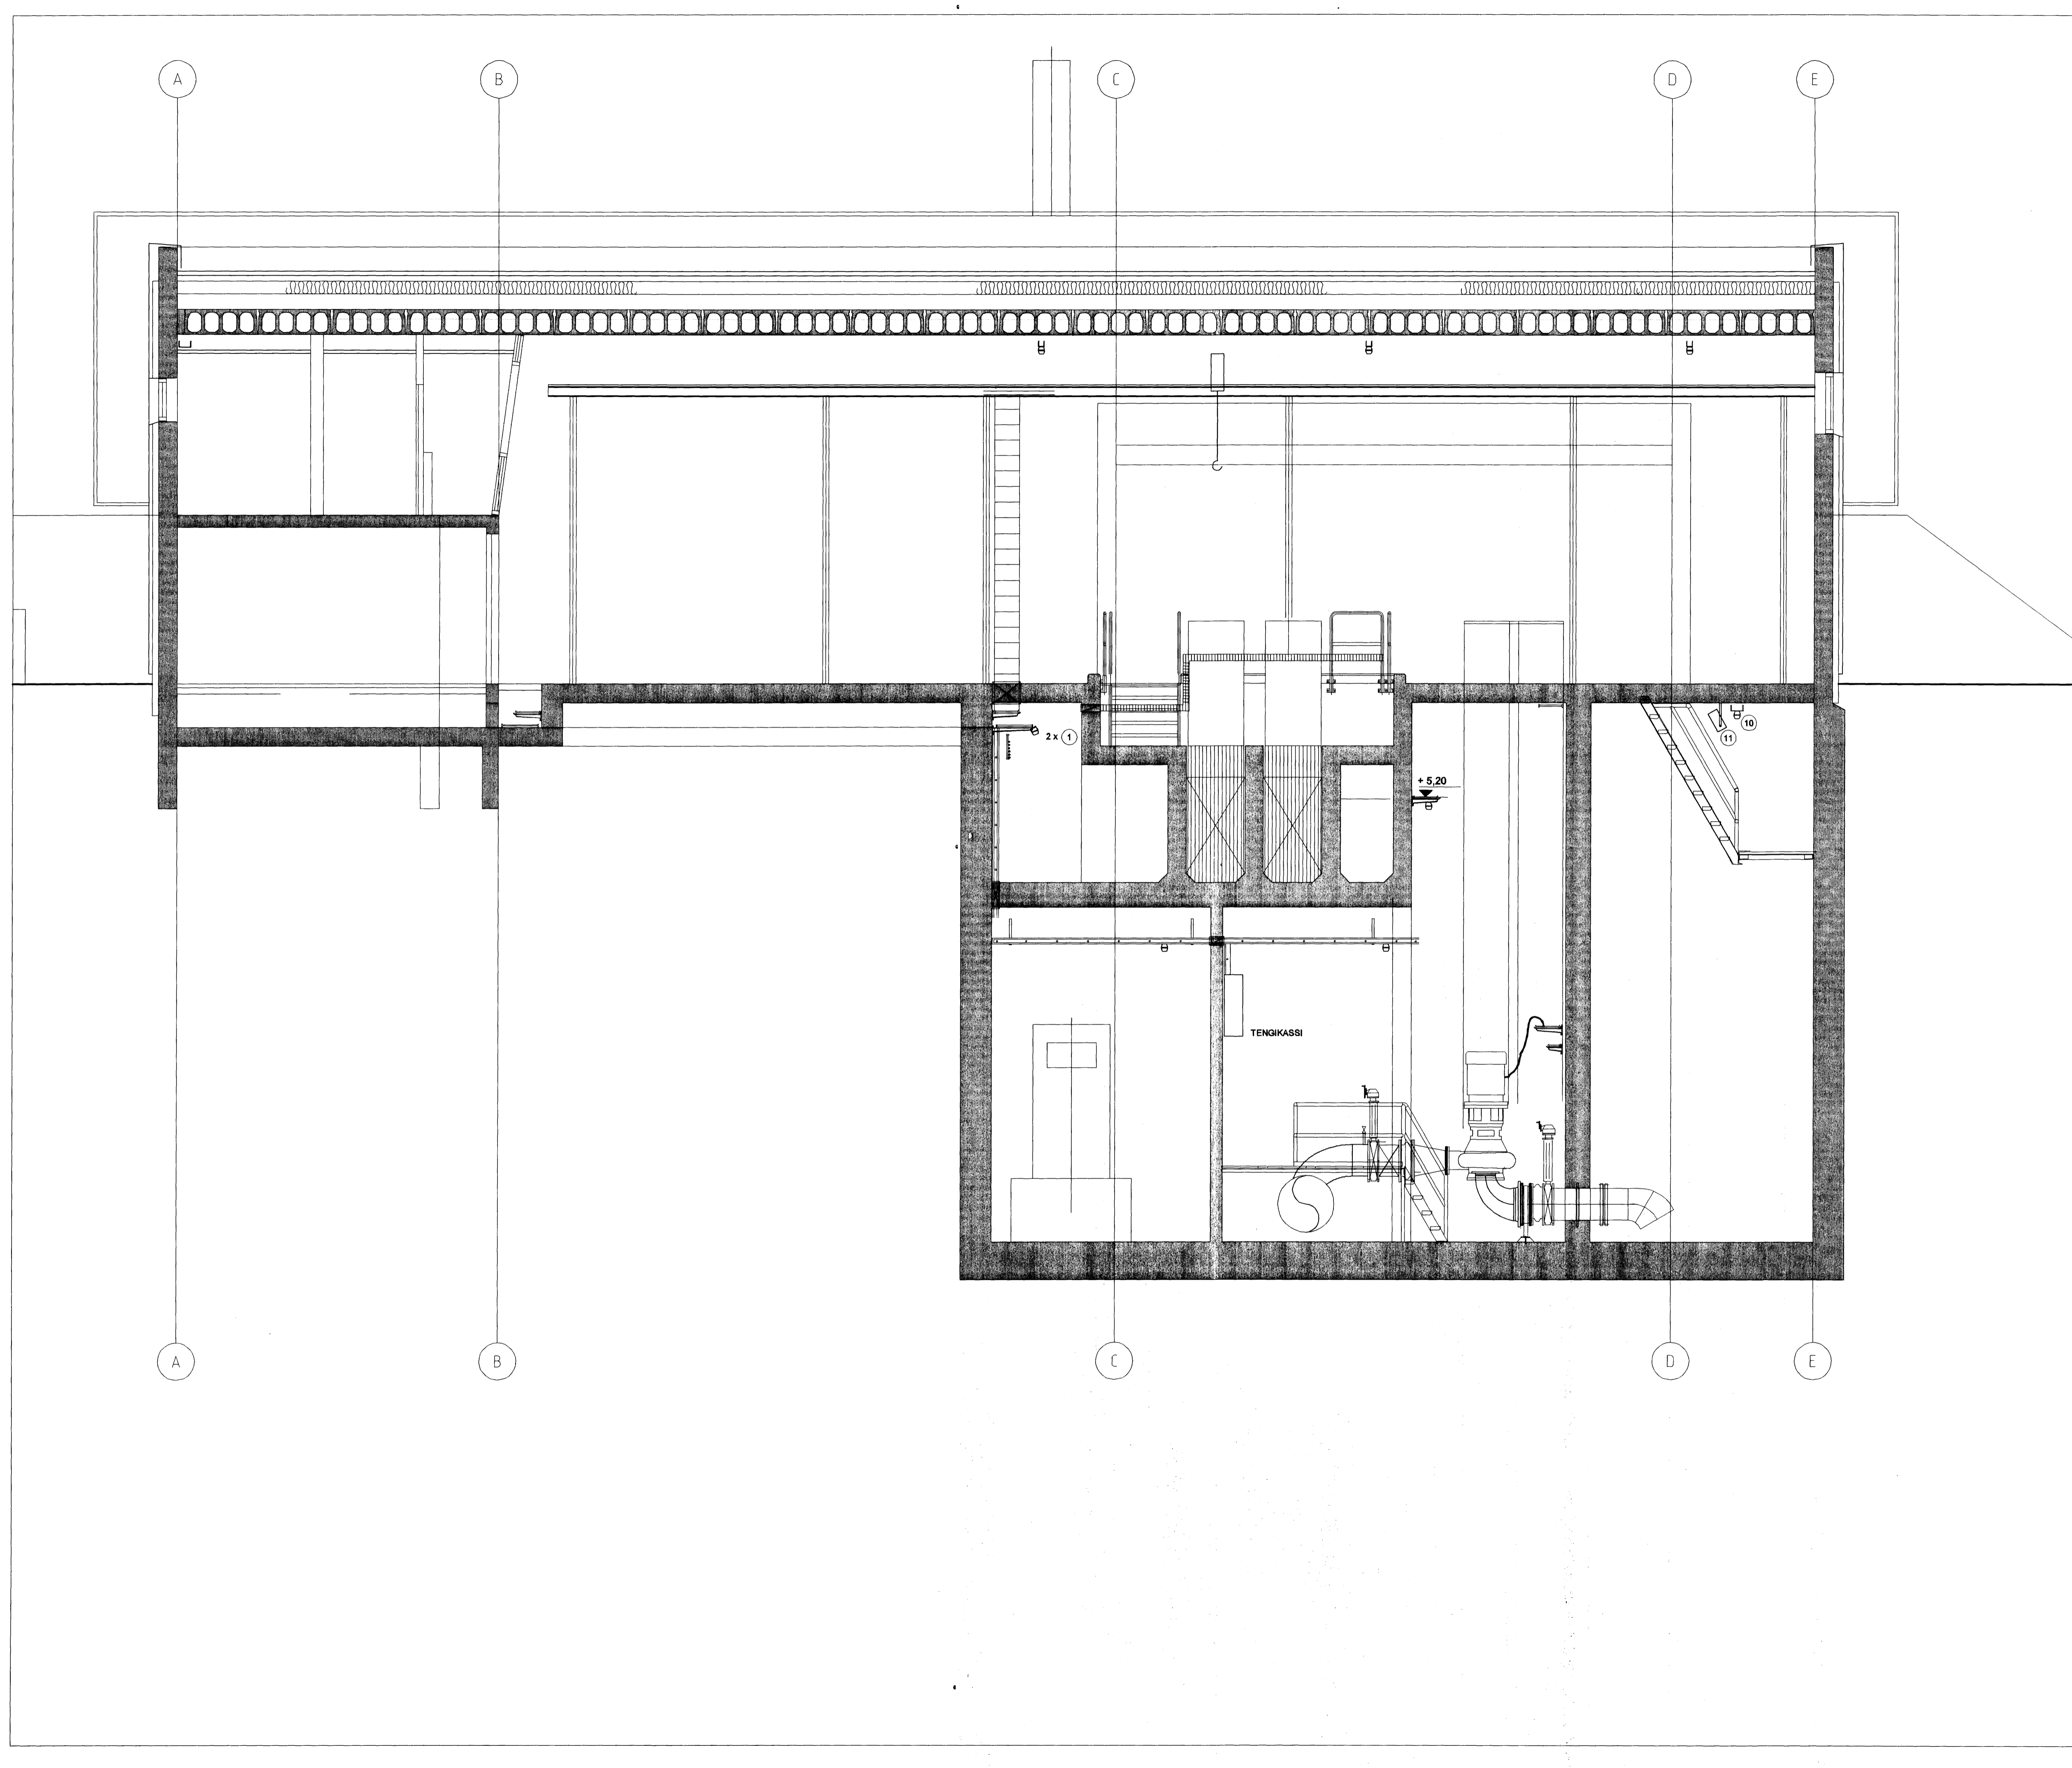

PRENTAD: 6. nóvember 2009 13:37:11

11066: 31/3 '10
[Signature]

TEIKNING I SAMRÆMI VIT
ARKITEKTATEIKNINGAR
dags: 2.2.10
undirskrift: *[Signature]*
kt: 240448-2469

ÚTGÁFUERILL					
NR:	DAGS:	SKÝRINGAR:	HA:	YF:	SP:
A	30.10.09	REYNDARTEIKNING	HaM	KS	

DAGS. UNDIRSKRIFTAR: NAFN OG KT. SAMRÆMINGARHÖNNUDAR:

GRENSÁSVEGI 1, 108 REYKJAVÍK, Sími: 422 3000, FAX: 422 3001
VEFANG: www.mannvit.is NETFANG: mannvit@mannvit.is

HEITI VERKS:
DÆLU- OG HREINSISTÖÐ
HRAUNAVÍK,
HAFNAFIRÐI

HEITI TEIKNINGAR:
LAMPAR OG STRENGSTIGAR
SNID A-A

DAGS:	28.04.06	HANNAÐ/TEIKNAD:	HaM	TEIKNINGANÚMÉR:	R-5S01
MKV.:	1:50	YFIRFARID:	A1	VERKNUMÉR:	2.041.130
SAMPYKKT/KT:	<i>[Signature]</i>			ÚTGÁFA:	A