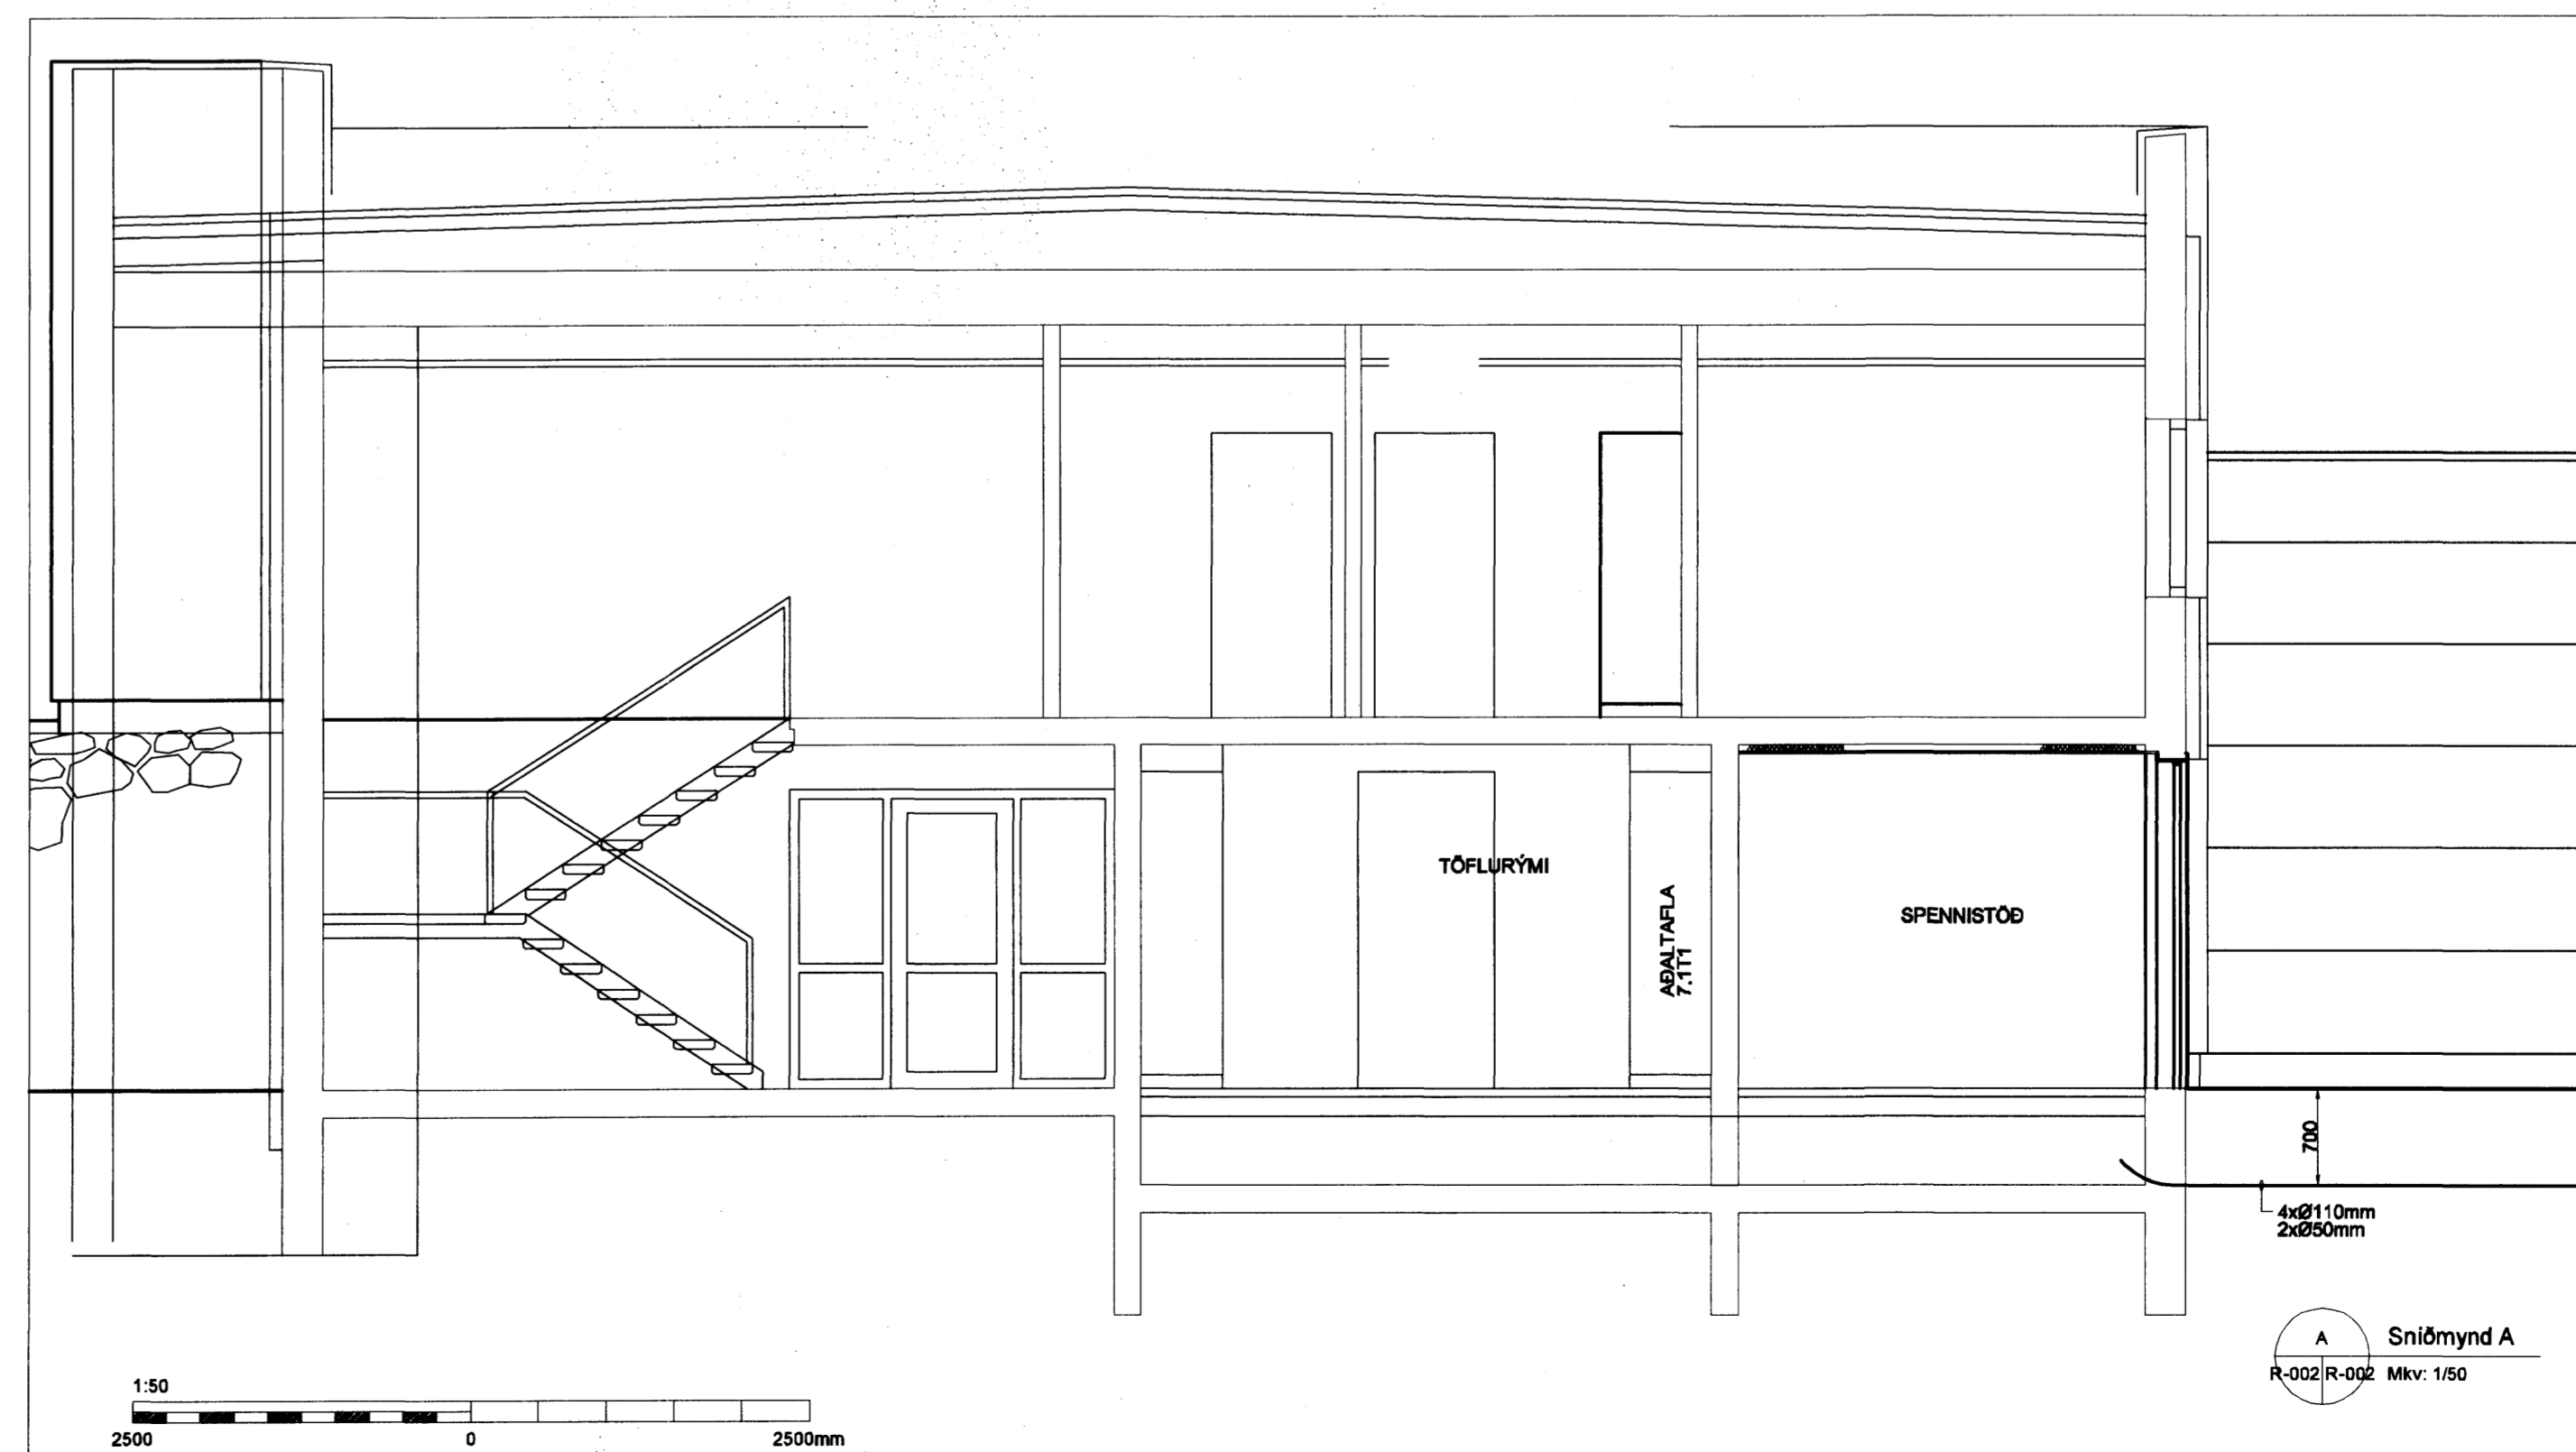

AFSTÖÐUMYND
MKV; 1:500

göngu- og hjólreiðastígur

1:50
2500 0 2500mm

ÚTGÁFUFRILL					
NR.	DAGS.	SKYRINGAR:	HA:	YF:	SR:
A	26.09.06	SNIDMYND A	PJ	HaM	
B	11.04.07	STÁLÞIL JARÐTENG	PJ	HaM	
C	30.10.09	REYNDARTEIKNING	KS	HaM	

DAGS. UNDIRSKRIFTAR: NAFN OG KT. SAMRÆMINGARÖNNUDAR:

MANNVIT
VERKFRÆÐISTOFA

GRENSÁSVEGI 1, 108 REYKJAVÍK. Sími: 422 3000, Fax: 422 3001
VEFFANG: www.mannvit.is NETFANG: mannvit@mannvit.is

HEITI VERKS:
DÆLU- OG HREINSISTÖÐ
HRAUNSVÍK,
HAFNAFIRÐI

HEITI TEIKNINGAR:
AFSTÖÐUMYND
JARÐPÍPUR OG HEIMTAUGAR

DAGS.: 28.04.06	HANNAÐ / TEIKNAR: HaM GRB	TEIKNINGANÚMÉR: R-002
MKV.: A1	YFIRFANG:	VERKUNUMÉR: 2.041.130
SAMRYGGT / KT: <i>Jóhanna Þrónsdóttir</i>		ÚTGÁFA: C