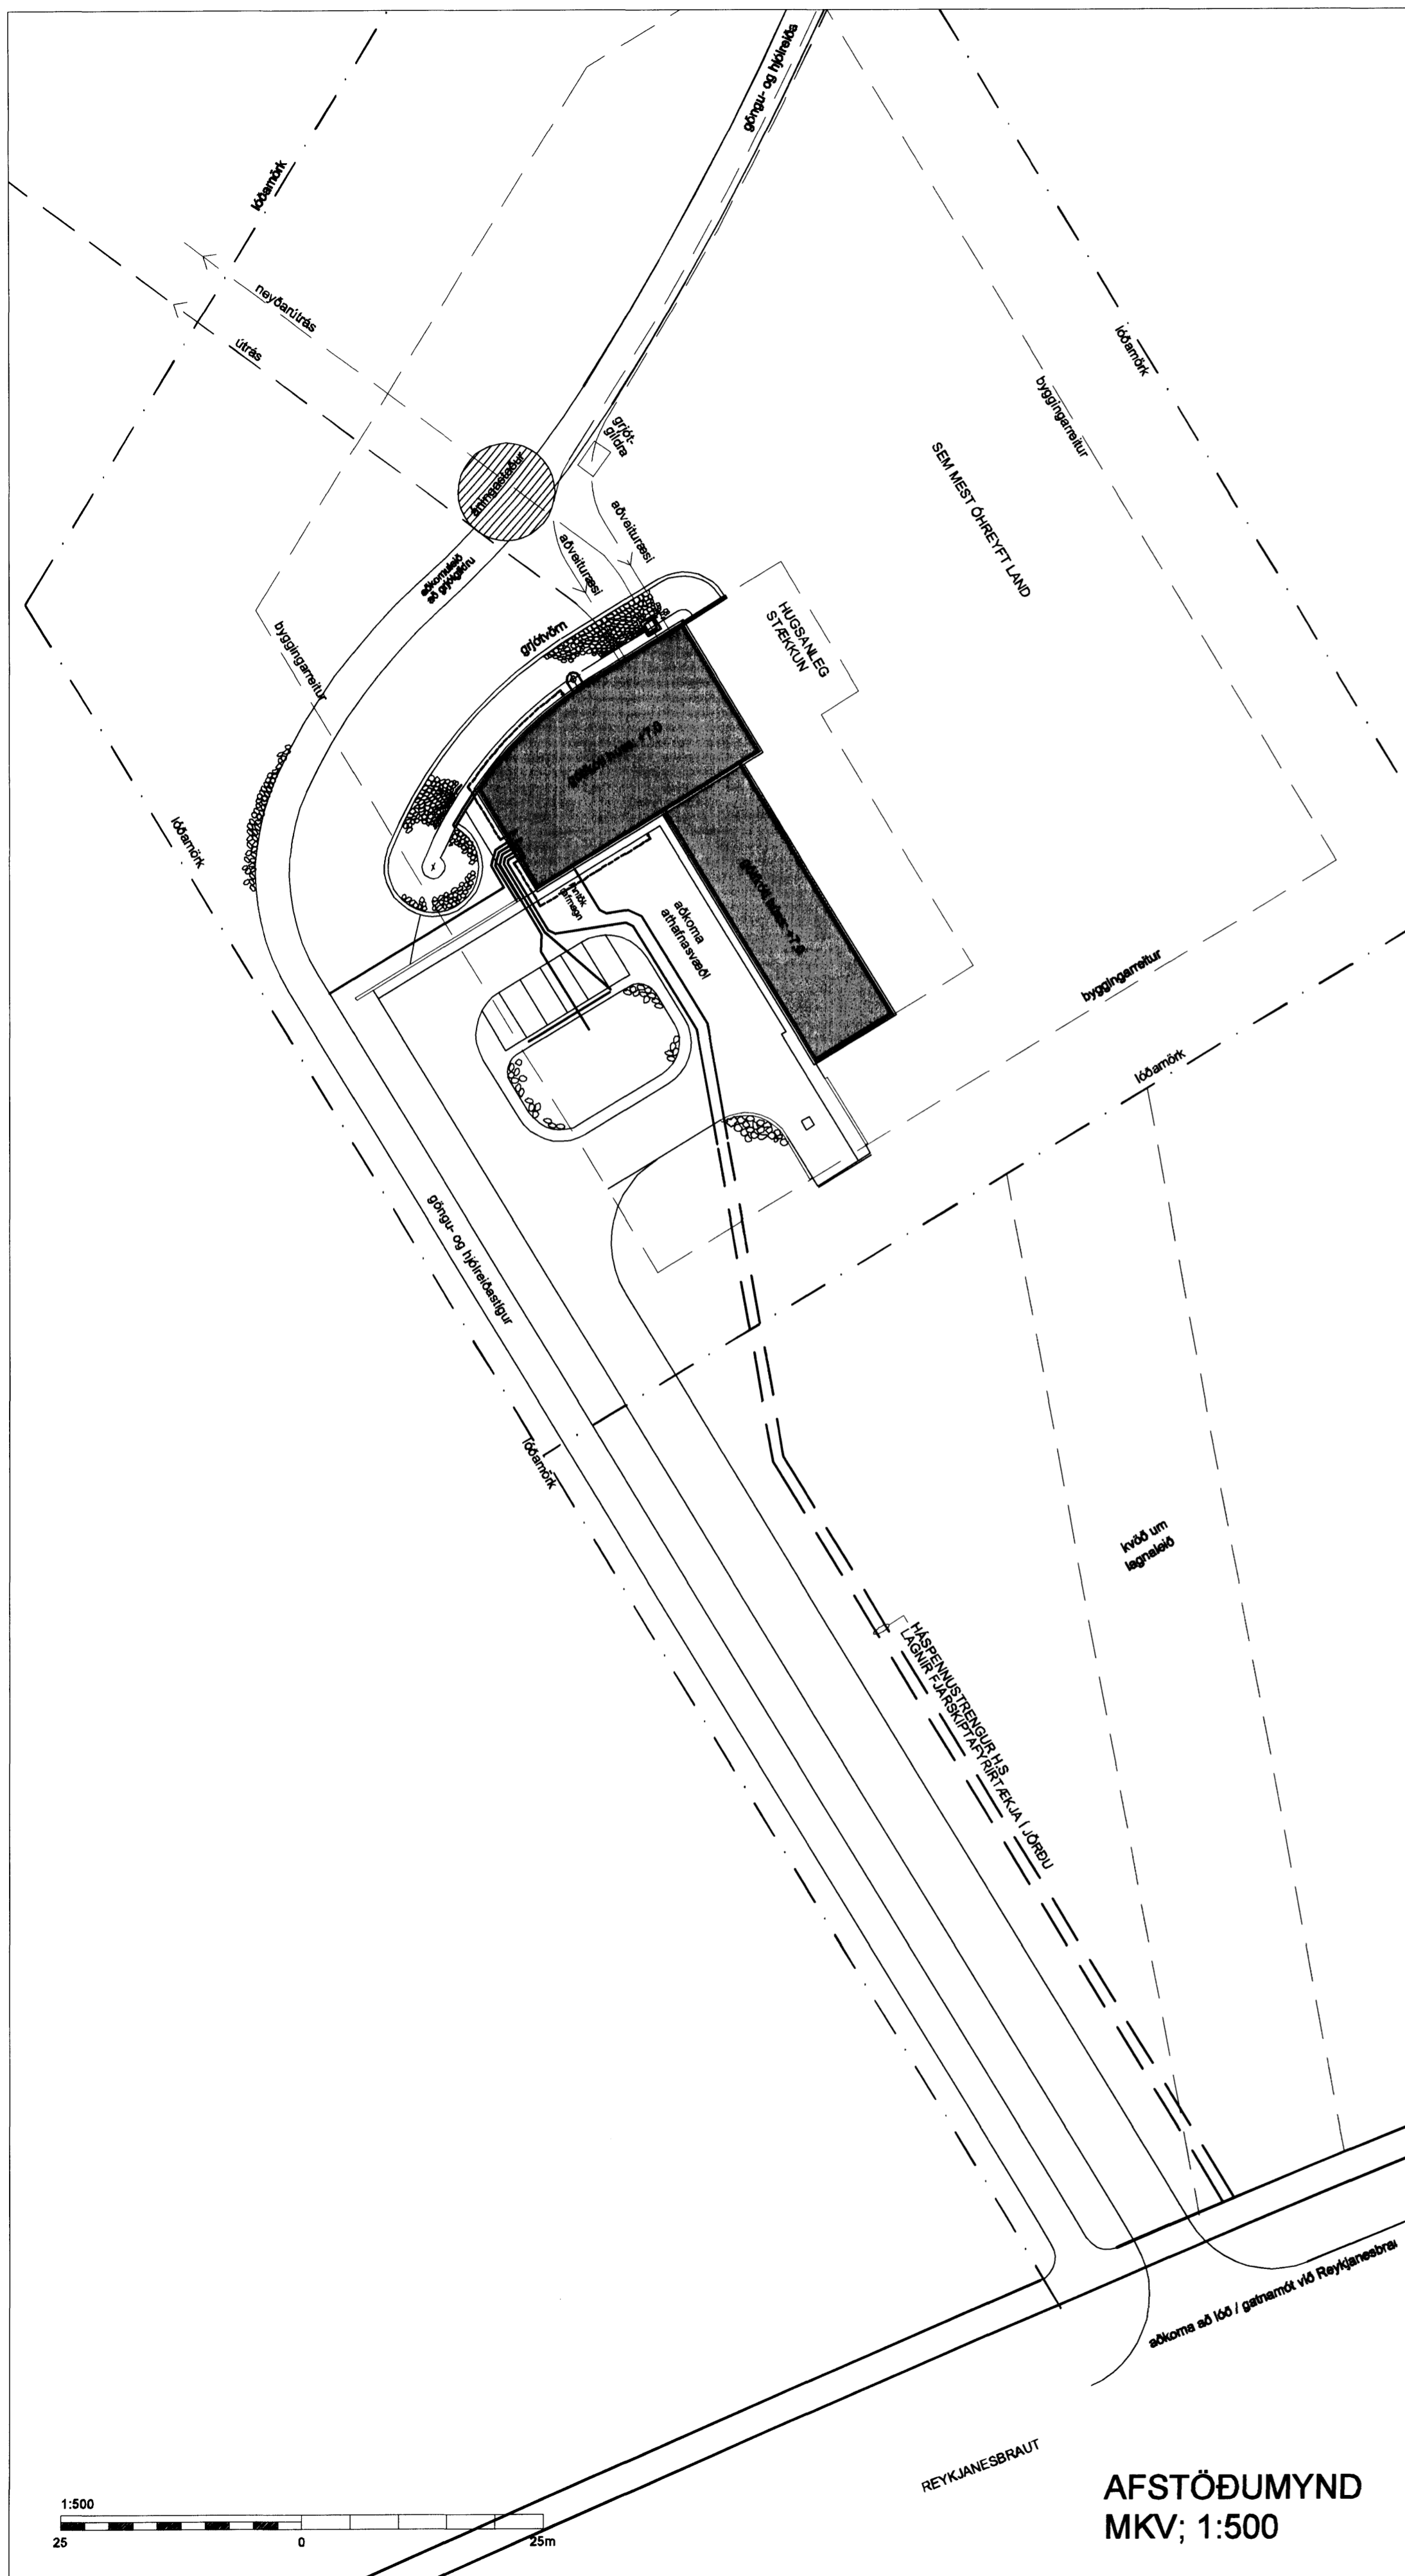

Móttöld  
19/2'10  
sb

AFSTÖÐUMYND  
MKV; 1:500

göngu- og hjólreiðastígur

- 1 TENGJA SKAL 25mm<sup>2</sup> JARÐVÍR MED CADWELLSUBU INN Á STÁLÞIL.
- 2 25mm<sup>2</sup> JARÐVÍR TENGIST INN Á PEN SKINNU

TEIKNING | SAMRÆMI VÍÐ  
ARKITEKTATEIKNINGAR  
dags: 2.2.10  
undirskrift: *Jóhanna*  
kt: 240448-2469