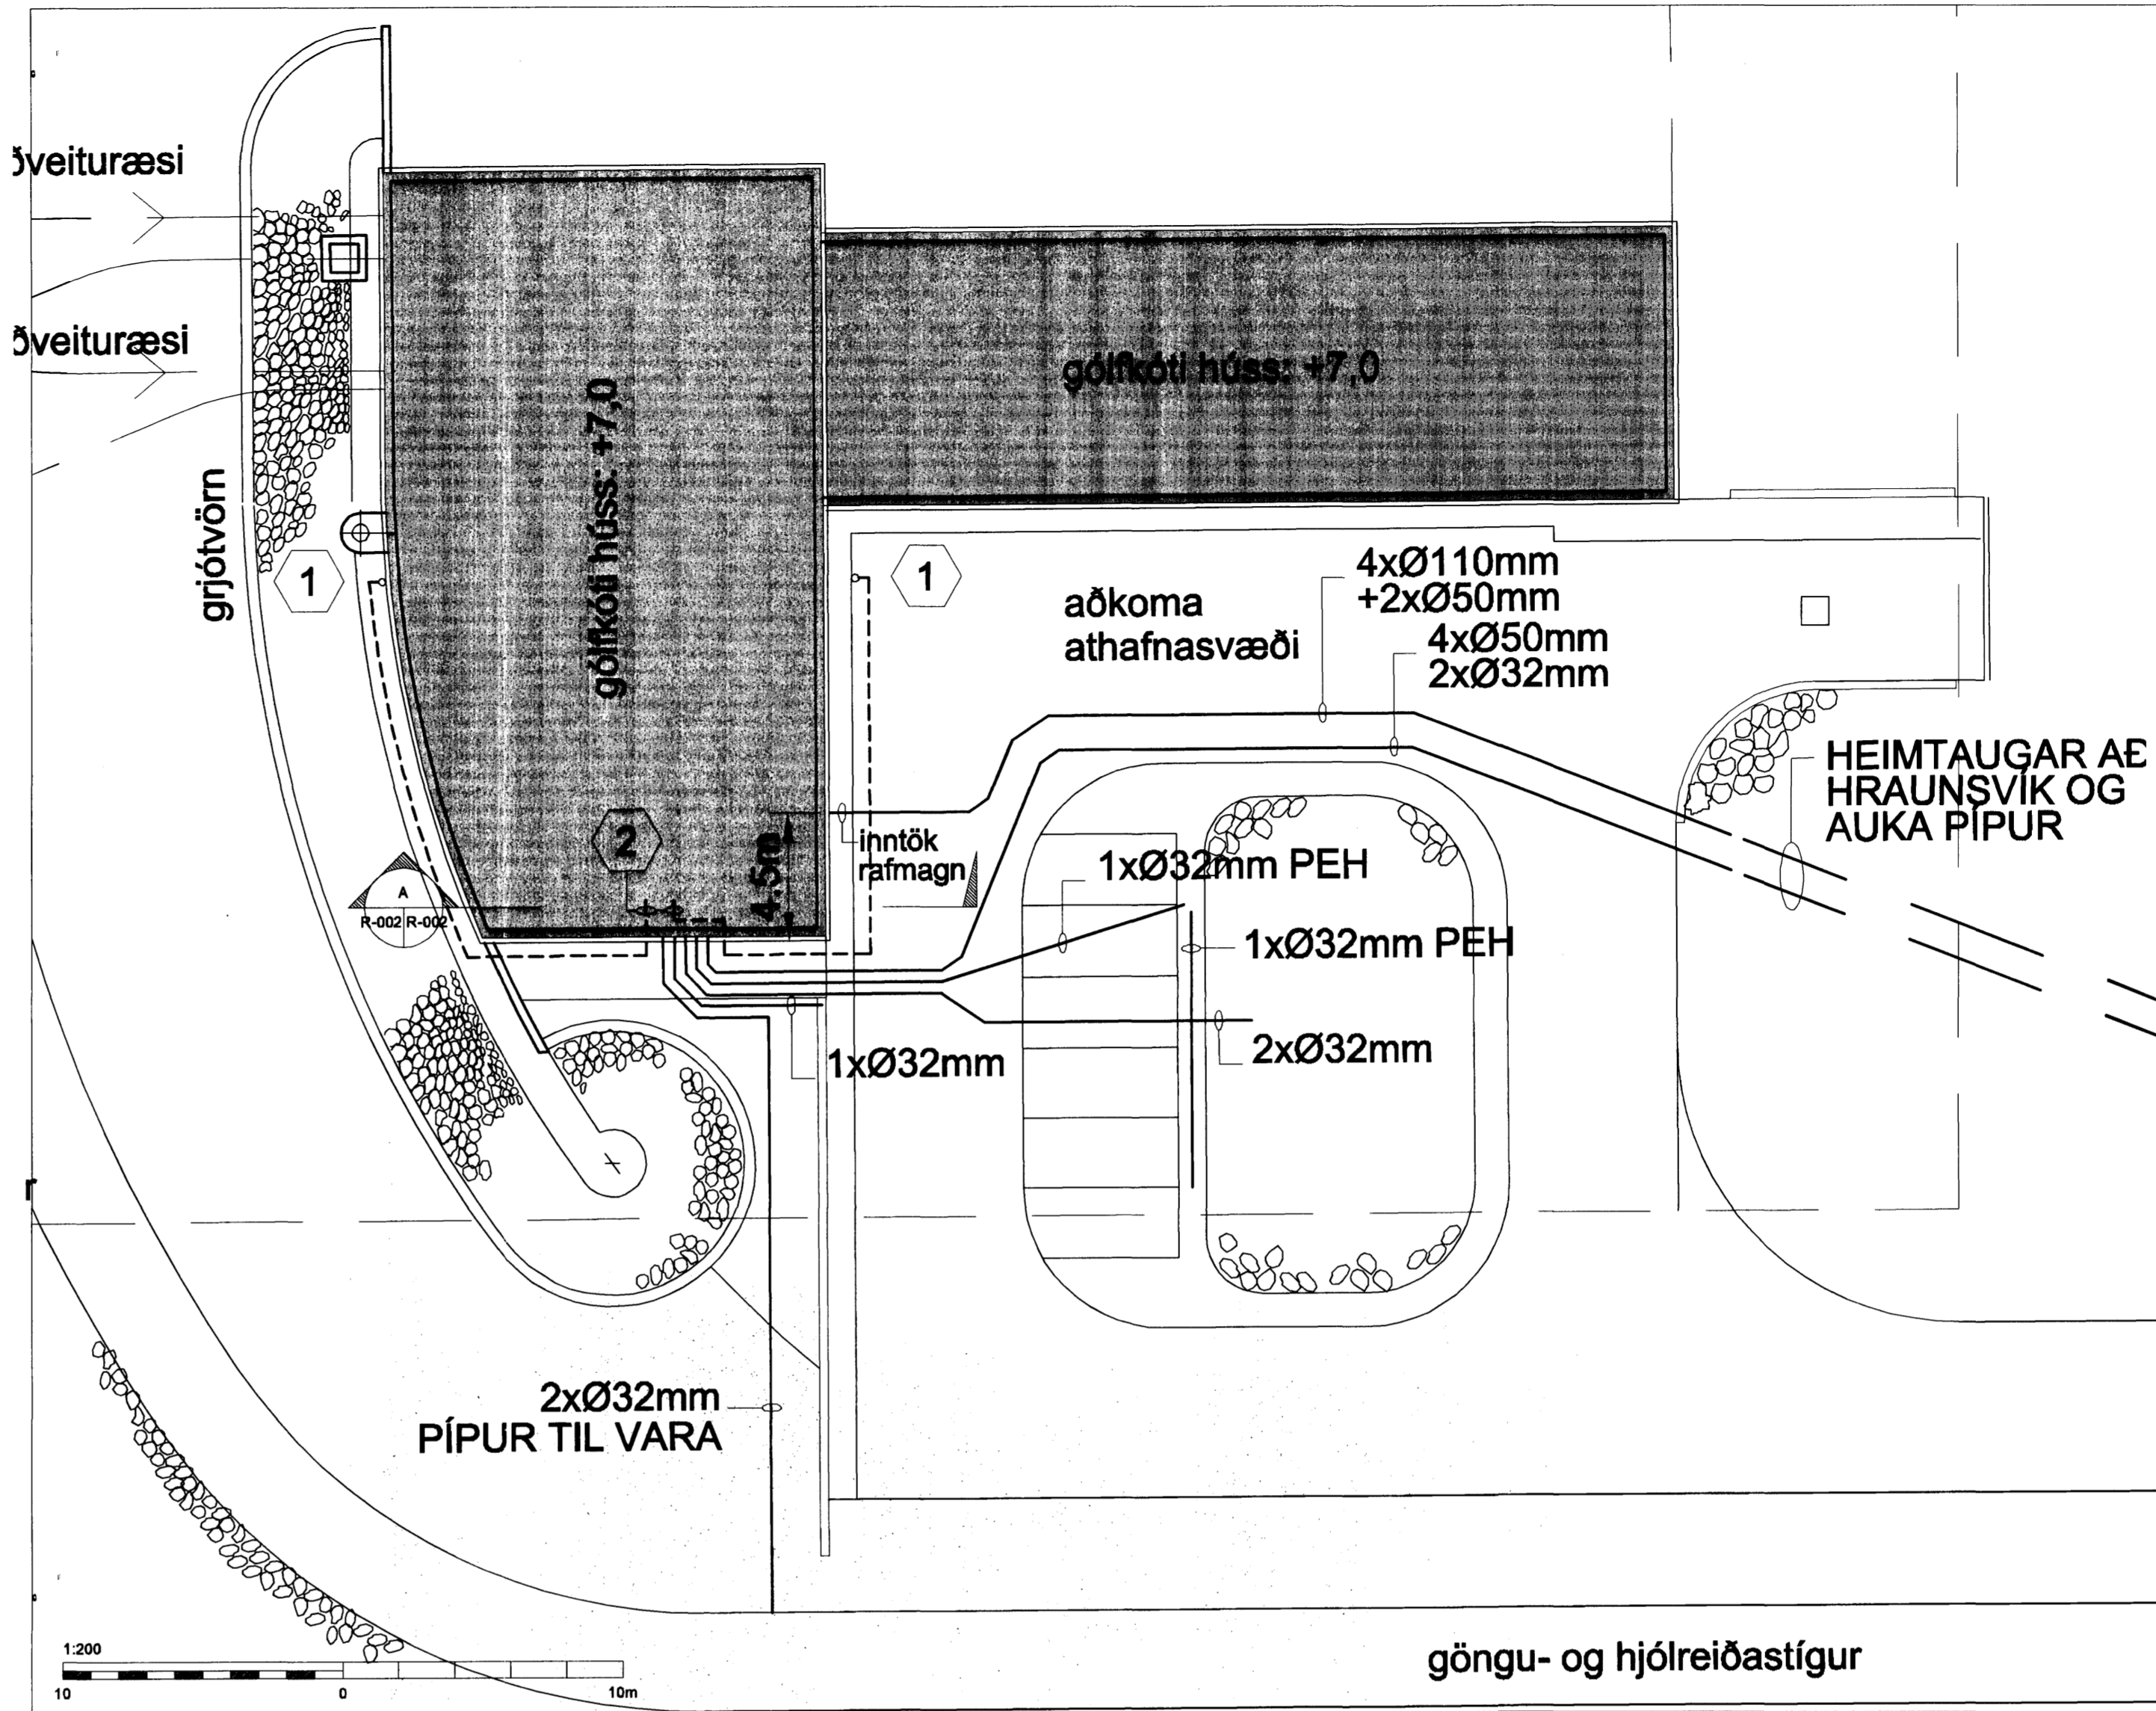

Móttöld  
19/2'10  
sb

AFSTÖÐUMYND  
MKV; 1:500

göngu- og hjólreiðastígur

- 1 TENGJA SKAL 25mm<sup>2</sup> JARÐVÍR MED CADWELLSUBU INN Á STÁLÞIL.
- 2 25mm<sup>2</sup> JARÐVÍR TENGIST INN Á PEN SKINNU

TEIKNING | SAMRÆMI VÍÐ  
ARKITEKTATEIKNINGAR  
dags: 2.2.10  
undirskrift: *Jóhanna*  
kt: 240448-2469